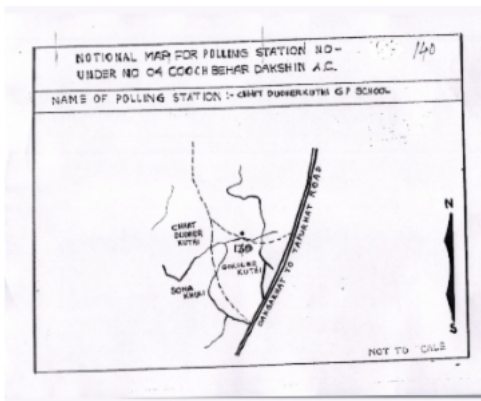

Nazri Naksha