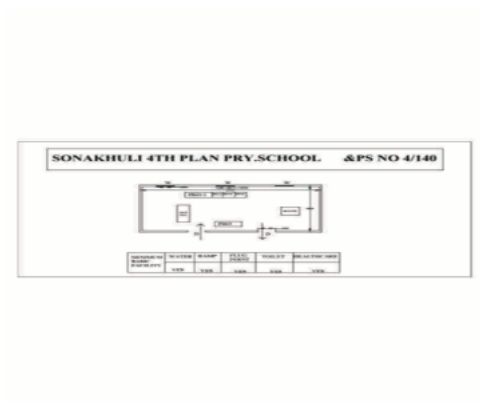

নির্বাচক নিবন্ধন আধিকারিকের স্বাক্ষর

Nazri Naksha

Google Map View

Polling Station Building Front View

Polling Station Front View

Cad View

Key MAP View

1 নাম : আফিজুল হক পিতার নাম: সাইদুল হক বাড়ির নং : এন0037 বয়স : 25 লিঙ্গ : পুরুষ	TSX1974328 ফটো উপলব্ধ	2 নাম : সাইদুল হক পিতার নাম: আব্দুল রহমান বাড়ির নং : n0037 বয়স : 51 লিঙ্গ : পুরুষ	TSX2099935 ফটো উপলব্ধ	3 নাম : নারগিস পারভীন স্বামীর নাম: রেজাউল হোসেন বাড়ির নং : এন0037 বয়স : 24 লিঙ্গ : মহিলা	TSX2185296 ফটো উপলব্ধ
4 নাম : জাহেদা খাতুন পিতার নাম: ফুলউদ্দিন মিঞা বাড়ির নং : এন0037 বয়স : 28 লিঙ্গ : মহিলা	XFB1975390 ফটো উপলব্ধ	5 নাম : আমিনা বিবি স্বামীর নাম: সাইদুল হক বাড়ির নং : n0037 বয়স : 44 লিঙ্গ : মহিলা	DWP1537281 ফটো উপলব্ধ	6 নাম : মুসকান পিতার নাম: নজরুল আলি বাড়ির নং : বয়স : 24 লিঙ্গ : মহিলা	TSX2287787 ফটো উপলব্ধ
7 নাম : রেজিয়া খাতুন (বিবি) স্বামীর নাম: নজরুল আলী বাড়ির নং : n0052 বয়স : 51 লিঙ্গ : মহিলা	TSX1581727 ফটো উপলব্ধ	8 নাম : রাহান হোসেন পিতার নাম: জাকির হোসেন বাড়ির নং : এন0037 বয়স : 25 লিঙ্গ : পুরুষ	TSX1974385 ফটো উপলব্ধ	9 নাম : সাবিয়া বিবি স্বামীর নাম: আবদুল মিয়া বাড়ির নং : n0037 বয়স : 76 লিঙ্গ : মহিলা	DWP1030014 ফটো উপলব্ধ
10 নাম : মোস্তাকিম আহমেদ পিতার নাম: মনিরুল হক বাড়ির নং : n0082 বয়স : 38 লিঙ্গ : পুরুষ	DWP2823284 ফটো উপলব্ধ	11 নাম : মজিবুর রহমান পিতার নাম: বিনারগদ্দিন বাড়ির নং : n0052 বয়স : 52 লিঙ্গ : পুরুষ	WB/01/005/537169 ফটো উপলব্ধ	12 নাম : ফাতেমা বিবি স্বামীর নাম: জাকির হোসেন বাড়ির নং : n0037 বয়স : 44 লিঙ্গ : মহিলা	DWP1536994 ফটো উপলব্ধ
13 নাম : আবদুল মিঞা পিতার নাম: ফুলদ্দিন বাড়ির নং : n0037 বয়স : 79 লিঙ্গ : পুরুষ	WB/01/005/537015 ফটো উপলব্ধ	14 নাম : রেজাউল হোসেন পিতার নাম: জাকির হোসেন বাড়ির নং : n0037 বয়স : 27 লিঙ্গ : পুরুষ	TSX1937929 ফটো উপলব্ধ	15 নাম : মজাহার আলী পিতার নাম: মক্কেদ আলী বাড়ির নং : n0094 বয়স : 40 লিঙ্গ : পুরুষ	DWP2893840 ফটো উপলব্ধ
16 নাম : সাহায্বর হক পিতার নাম: আব্দুল মিয়া বাড়ির নং : n0037 বয়স : 48 লিঙ্গ : পুরুষ	DWP1537513 ফটো উপলব্ধ	17 নাম : নজিমা খাতুন স্বামীর নাম: রফিকুল আলম বাড়ির নং : n0172 বয়স : 40 লিঙ্গ : মহিলা	DWP2893659 ফটো উপলব্ধ	18 নাম : রফিকুল আলম পিতার নাম: মৃত জহরউদ্দিন মিয়া বাড়ির নং : n0172 বয়স : 46 লিঙ্গ : পুরুষ	DWP1537174 ফটো উপলব্ধ
19 নাম : সাহিদুল ইসলাম পিতার নাম: মজিবুর রহমান বাড়ির নং : এন0052 বয়স : 22 লিঙ্গ : পুরুষ	TSX2260743 ফটো উপলব্ধ	20 নাম : জাকির হোসেন পিতার নাম: সাইজামাল মিয়া বাড়ির নং : n0037 বয়স : 40 লিঙ্গ : পুরুষ	DWP2483386 ফটো উপলব্ধ	21 নাম : ওবাইদুল্লা হক পিতার নাম: মনিরুল হক বাড়ির নং : n0082 বয়স : 39 লিঙ্গ : পুরুষ	DWP2893816 ফটো উপলব্ধ
22 নাম : জয়ন্তী বর্মন স্বামীর নাম: পরিমল বর্মন বাড়ির নং : n0037 বয়স : 41 লিঙ্গ : মহিলা	DWP2636686 ফটো উপলব্ধ	23 নাম : রাহুল হোসেন পিতার নাম: জাকির হোসেন বাড়ির নং : n0037 বয়স : 29 লিঙ্গ : পুরুষ	TSX1805068 ফটো উপলব্ধ	24 নাম : আলিমা বিবি স্বামীর নাম: মজাহার আলী বাড়ির নং : n0194 বয়স : 30 লিঙ্গ : মহিলা	TSX1699834 ফটো উপলব্ধ
25 নাম : মমতাজ বিবি স্বামীর নাম: সাহায্বর হক বাড়ির নং : n0037 বয়স : 42 লিঙ্গ : মহিলা	DWP2636678 ফটো উপলব্ধ	26 নাম : লাভলী (খন্দকার) বিবি স্বামীর নাম: ইসলাম হক বাড়ির নং : n0197 বয়স : 42 লিঙ্গ : মহিলা	TSX1227388 ফটো উপলব্ধ	27 নাম : রত্না আর্ষা (দাস) স্বামীর নাম: জগদীশ চন্দ্র আর্ষা (দাস) বাড়ির নং : n0202 বয়স : 39 লিঙ্গ : মহিলা	TSX1227297 ফটো উপলব্ধ
28 নাম : মর্শিদ আলম পিতার নাম: আকিমুদ্দিন মিঞা বাড়ির নং : n0018 বয়স : 39 লিঙ্গ : পুরুষ	DWP2823110 ফটো উপলব্ধ	29 নাম : ওসমান আলি পিতার নাম: আকতার উদ্দিন বাড়ির নং : n0034 বয়স : 71 লিঙ্গ : পুরুষ	TSX2163913 ফটো উপলব্ধ	30 নাম : জহেরুল হক পিতার নাম: উমর আলী বাড়ির নং : n0035 বয়স : 38 লিঙ্গ : পুরুষ	TSX1111624 ফটো উপলব্ধ