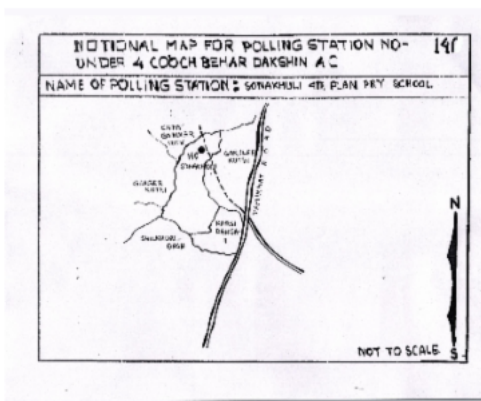

Nazri Naksha