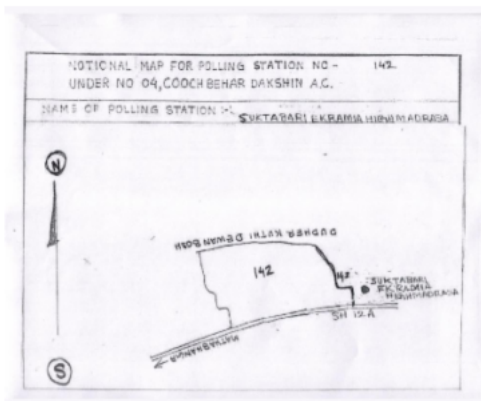

Nazri Naksha