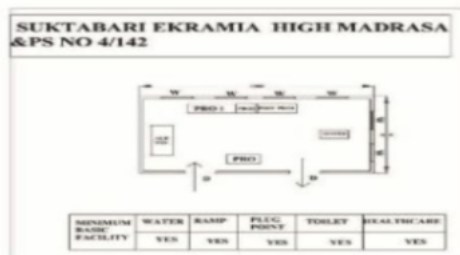

নির্বাচক নিবন্ধন আধিকারিকের স্বাক্ষর

Nazri Naksha

Google Map View

Polling Station Building Front View

Polling Station Front View

Cad View

Key MAP View

1 নাম : পিয়ার উদ্দিন পিতার নাম : নালু নিহা বাড়ির নং : n0029 বয়স : 64 লিঙ্গ : পুরুষ	TSX2034114 ফটো উপলব্ধ	2 নাম : আনারুল হক পিতার নাম : জিয়ার উদ্দিন বাড়ির নং : n0029 বয়স : 25 লিঙ্গ : পুরুষ	TSX2079549 ফটো উপলব্ধ	3 নাম : আমির সোহেল পিতার নাম : আবুল হোসেন বাড়ির নং : n0006 বয়স : 28 লিঙ্গ : পুরুষ	TSX1938455 ফটো উপলব্ধ
4 নাম : আব্দুল মজিদ পিতার নাম : আব্দুল করিম বাড়ির নং : n0054 বয়স : 36 লিঙ্গ : পুরুষ	TSX1111947 ফটো উপলব্ধ	5 নাম : হামিদুল রহমান পিতার নাম : জিয়ার উদ্দিন বাড়ির নং : n0029 বয়স : 32 লিঙ্গ : পুরুষ	DWP2894087 ফটো উপলব্ধ	6 নাম : আব্দুল আক্তার পিতার নাম : আব্দুল করিম বাড়ির নং : n0054 বয়স : 32 লিঙ্গ : পুরুষ	TSX1582170 ফটো উপলব্ধ
7 নাম : মেরিনা খাতুন বিবি স্বামীর নাম : মাফিজুল হক বাড়ির নং : n0174 বয়স : 32 লিঙ্গ : মহিলা	TSX1889716 ফটো উপলব্ধ	8 নাম : আসরাফুল হক পিতার নাম : জিয়ার উদ্দিন বাড়ির নং : n0029 বয়স : 37 লিঙ্গ : পুরুষ	TSX1889286 ফটো উপলব্ধ	9 নাম : জাহানারা খাতুন স্বামীর নাম : হাজির উদ্দিন বাড়ির নং : n0054 বয়স : 36 লিঙ্গ : মহিলা	TSX1228873 ফটো উপলব্ধ
10 নাম : হসিনা সুলতানা স্বামীর নাম : আতিয়ার রহমান বাড়ির নং : n0282 বয়স : 42 লিঙ্গ : মহিলা	DWP2893980 ফটো উপলব্ধ	11 নাম : উম্মোকুলসুম পিতার নাম : মো আবুল হোসেন বাড়ির নং : n0006 বয়স : 39 লিঙ্গ : মহিলা	DWP2824902 ফটো উপলব্ধ	12 নাম : জরিনা খাতুন স্বামীর নাম : মোজাফফর হোসেন বাড়ির নং : এন0054 বয়স : 26 লিঙ্গ : মহিলা	TSX1974757 ফটো উপলব্ধ
13 নাম : রহিমা বিবি স্বামীর নাম : আবদুল করিম বাড়ির নং : n0054 বয়স : 59 লিঙ্গ : মহিলা	WB/01/005/540381 ফটো উপলব্ধ	14 নাম : জামিনা খাতুন স্বামীর নাম : হামিদুল রহমান বাড়ির নং : n0174 বয়স : 38 লিঙ্গ : মহিলা	TSX1228063 ফটো উপলব্ধ	15 নাম : মোজাফফর হোসেন পিতার নাম : মনসুর আলী বাড়ির নং : n0054 বয়স : 32 লিঙ্গ : পুরুষ	TSX1889526 ফটো উপলব্ধ
16 নাম : আকলিমা খাতুন পিতার নাম : আবুল হোসেন বাড়ির নং : n0006 বয়স : 34 লিঙ্গ : মহিলা	TSX1228444 ফটো উপলব্ধ	17 নাম : আব্দুল রশিদ পিতার নাম : আব্দুল করিম বাড়ির নং : n0054 বয়স : 33 লিঙ্গ : পুরুষ	TSX1111954 ফটো উপলব্ধ	18 নাম : হাসান আলী পিতার নাম : পিয়ার উদ্দিন মিয় বাড়ির নং : n0029 বয়স : 33 লিঙ্গ : পুরুষ	TSX1228329 ফটো উপলব্ধ
19 নাম : হাজির উদ্দিন পিতার নাম : পচির উদ্দিন বাড়ির নং : n0284 বয়স : 55 লিঙ্গ : পুরুষ	DWP2894137 ফটো উপলব্ধ	20 নাম : আব্দুল রফিক পিতার নাম : আব্দুল করিম বাড়ির নং : n0054 বয়স : 43 লিঙ্গ : পুরুষ	DWP2484277 ফটো উপলব্ধ	21 নাম : আমিনা বিবি স্বামীর নাম : আব্দুল রফিক বাড়ির নং : n0054 বয়স : 38 লিঙ্গ : মহিলা	DWP2893915 ফটো উপলব্ধ
22 নাম : মামুনি বিবি স্বামীর নাম : আব্দুল রশিদ বাড়ির নং : n0054 বয়স : 35 লিঙ্গ : মহিলা	TSX1228287 ফটো উপলব্ধ	23 নাম : নূর ইসলাম পিতার নাম : নালু মিঞা বাড়ির নং : n0029 বয়স : 55 লিঙ্গ : পুরুষ	WB/01/005/540160 ফটো উপলব্ধ	24 নাম : মনিরুল হক পিতার নাম : জিয়ার উদ্দিন বাড়ির নং : n0029 বয়স : 30 লিঙ্গ : পুরুষ	TSX1582196 ফটো উপলব্ধ
25 নাম : আব্দুল আজিজ পিতার নাম : আব্দুল করিম বাড়ির নং : n0054 বয়স : 36 লিঙ্গ : পুরুষ	TSX1228139 ফটো উপলব্ধ	26 নাম : রিনা পারভীন স্বামীর নাম : হাসান আলী বাড়ির নং : n0029 বয়স : 34 লিঙ্গ : মহিলা	TSX1582337 ফটো উপলব্ধ	27 নাম : হামিদুল হক পিতার নাম : পিয়ার উদ্দিন বাড়ির নং : n0029 বয়স : 33 লিঙ্গ : পুরুষ	TSX1582329 ফটো উপলব্ধ
28 নাম : মরিয়ম বিবি স্বামীর নাম : জিয়ার উদ্দিন বাড়ির নং : n0029 বয়স : 59 লিঙ্গ : মহিলা	WB/01/005/540394 ফটো উপলব্ধ	29 নাম : জিয়ার উদ্দিন পিতার নাম : নালু মিঞা বাড়ির নং : n0029 বয়স : 67 লিঙ্গ : পুরুষ	WB/01/005/540451 ফটো উপলব্ধ	30 নাম : লুৎফা খাতুন বিবি স্বামীর নাম : এনহার মিঞা বাড়ির নং : n0029 বয়স : 30 লিঙ্গ : মহিলা	TSX1229269 ফটো উপলব্ধ