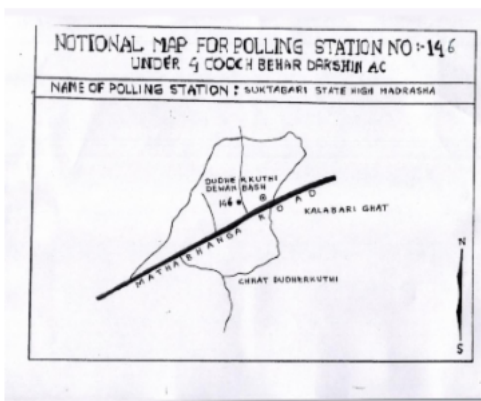

Nazri Naksha