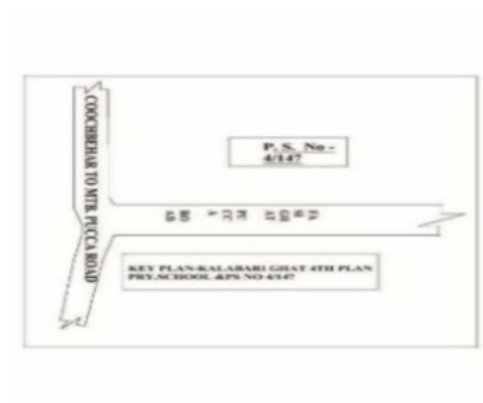

নির্বাচক নিবন্ধন আধিকারিকের স্বাক্ষর

Nazri Naksha

Google Map View

Polling Station Building Front View

Polling Station Front View

Cad View

Key MAP View

1 নাম : আমিনুর রহমান পিতার নাম: আব্দুল মিজ্ঞা বাড়ির নং : n0025 বয়স : 52 লিঙ্গ : পুরুষ	DWP1056399 ফটো উপলব্ধ	2 নাম : নারগিস খাতুন স্বামীর নাম: কপিল হোসেন বাড়ির নং : এন0025 বয়স : 22 লিঙ্গ : মহিলা	TSX2279347 ফটো উপলব্ধ	3 নাম : মনমুন খাতুন স্বামীর নাম: আবুবক্কর সিদ্দিক বাড়ির নং : n0086 বয়স : 33 লিঙ্গ : মহিলা	TSX1231190 ফটো উপলব্ধ
4 নাম : আব্দার রহমান পিতার নাম: বজলে রহমান বাড়ির নং : n0086 বয়স : 60 লিঙ্গ : পুরুষ	TSX2102168 ফটো উপলব্ধ	5 নাম : মজির হোসেন পিতার নাম: মজিবুল হক বাড়ির নং : n0015 বয়স : 30 লিঙ্গ : পুরুষ	TSX1701812 ফটো উপলব্ধ	6 নাম : আইনুল হক মায়ের নাম: ছবিজান বিবি বাড়ির নং : n0022 বয়স : 38 লিঙ্গ : পুরুষ	DWP2826147 ফটো উপলব্ধ
7 নাম : আজিজুল হক পিতার নাম: শিয়াসউদ্দিন বাড়ির নং : n0088 বয়স : 53 লিঙ্গ : পুরুষ	DWP1563071 ফটো উপলব্ধ	8 নাম : ফিরোজ রহমান পিতার নাম: মোঃ আব্দার রহমান বাড়ির নং : n0086 বয়স : 30 লিঙ্গ : পুরুষ	TSX1584028 ফটো উপলব্ধ	9 নাম : মনোয়ারা খাতুন স্বামীর নাম: মজিবুল হক বাড়ির নং : n0015 বয়স : 49 লিঙ্গ : মহিলা	TSX2102150 ফটো উপলব্ধ
10 নাম : রুনা পারভীন স্বামীর নাম: একরামুল হক বাড়ির নং : N0025 বয়স : 26 লিঙ্গ : মহিলা	TSX2137826 ফটো উপলব্ধ	11 নাম : কুবিয়া খাতুন স্বামীর নাম: আব্দুল রহিম বাড়ির নং : এন0088 বয়স : 30 লিঙ্গ : মহিলা	TSX2251395 ফটো উপলব্ধ	12 নাম : হাফিজা খাতুন স্বামীর নাম: আব্দার রহমান বাড়ির নং : n0086 বয়স : 51 লিঙ্গ : মহিলা	TSX2065134 ফটো উপলব্ধ
13 নাম : সাইদুল হোসেন পিতার নাম: আজগার আলী বাড়ির নং : N0027 বয়স : 25 লিঙ্গ : পুরুষ	TSX2137735 ফটো উপলব্ধ	14 নাম : রাব্বিকুল ইসলাম পিতার নাম: মোবারক আলী মিজ্ঞা বাড়ির নং : কলাবারিঘাট বয়স : 47 লিঙ্গ : পুরুষ	DWP2638245 ফটো উপলব্ধ	15 নাম : আবু বক্কর সিদ্দিক মায়ের নাম: বজলে রহমান বাড়ির নং : n0086 বয়স : 45 লিঙ্গ : পুরুষ	DWP1574649 ফটো উপলব্ধ
16 নাম : রুম্পা পারভীন স্বামীর নাম: মোক্তার হোসেন বাড়ির নং : N0027 বয়স : 24 লিঙ্গ : মহিলা	TSX2137859 ফটো উপলব্ধ	17 নাম : রহিত আহমেদ পিতার নাম: আজিজুল হক বাড়ির নং : এন0068 বয়স : 22 লিঙ্গ : পুরুষ	TSX2258564 ফটো উপলব্ধ	18 নাম : আকলিমা বিবি স্বামীর নাম: ছাকোয়াদ আলী বাড়ির নং : N0079 বয়স : 33 লিঙ্গ : মহিলা	TSX2137768 ফটো উপলব্ধ
19 নাম : সাহিদ ইকবাল রহমান পিতার নাম: আব্দার রহমান বাড়ির নং : n0086 বয়স : 29 লিঙ্গ : পুরুষ	TSX1702067 ফটো উপলব্ধ	20 নাম : নবিয়া বিবি স্বামীর নাম: ইজরত আলি বাড়ির নং : n0025 বয়স : 33 লিঙ্গ : মহিলা	TSX1488782 ফটো উপলব্ধ	21 নাম : মজিবুল হক পিতার নাম: সায়েদ আলী বাড়ির নং : n0015 বয়স : 47 লিঙ্গ : পুরুষ	TSX2101905 ফটো উপলব্ধ
22 নাম : হজরত আলী পিতার নাম: আব্দুল মিয়া বাড়ির নং : n0025 বয়স : 40 লিঙ্গ : পুরুষ	DWP2894954 ফটো উপলব্ধ	23 নাম : ফতেমা খাতুন (বিবি) স্বামীর নাম: রাব্বিকুল ইসলাম বাড়ির নং : n0018 বয়স : 40 লিঙ্গ : মহিলা	TSX1231281 ফটো উপলব্ধ	24 নাম : মোস্তাফিজার রহমান পিতার নাম: ছাকোয়াদ আলী বাড়ির নং : N0057 বয়স : 25 লিঙ্গ : পুরুষ	TSX2138147 ফটো উপলব্ধ
25 নাম : একরামুল হক পিতার নাম: আব্দুল মিয়া বাড়ির নং : n0025 বয়স : 39 লিঙ্গ : পুরুষ	DWP2894780 ফটো উপলব্ধ	26 নাম : মোক্তার হোসেন পিতার নাম: আবুল কাশেম বাড়ির নং : n0027 বয়স : 33 লিঙ্গ : পুরুষ	TSX1392281 ফটো উপলব্ধ	27 নাম : জিয়াউল হক পিতার নাম: আনিছউদ্দিন মিজ্ঞা বাড়ির নং : n0035 বয়স : 35 লিঙ্গ : পুরুষ	TSX1231737 ফটো উপলব্ধ
28 নাম : লাভলি খাতুন (বিবি) স্বামীর নাম: আনোয়ার হোসেন বাড়ির নং : n0086 বয়স : 40 লিঙ্গ : মহিলা	DWP2488344 ফটো উপলব্ধ	29 নাম : ছকিনা বিবি স্বামীর নাম: এজাজুল হক বাড়ির নং : n0066 বয়স : 51 লিঙ্গ : মহিলা	WB/01/005/552404 ফটো উপলব্ধ	30 নাম : আতাউল ইসলাম পিতার নাম: আনিছউদ্দিন মিজ্ঞা বাড়ির নং : n0035 বয়স : 33 লিঙ্গ : পুরুষ	TSX1313279 ফটো উপলব্ধ