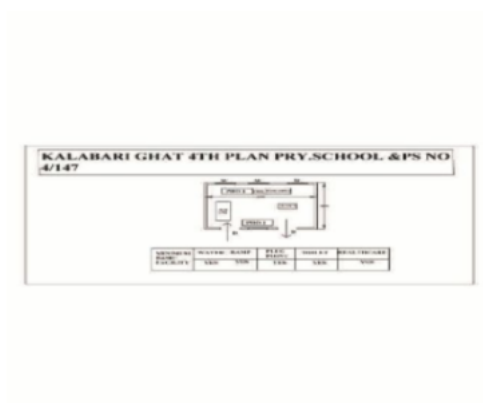

নির্বাচক নিবন্ধন আধিকারিকের স্বাক্ষর

Nazri Naksha

Google Map View

Polling Station Building Front View

Polling Station Front View

Cad View

Key MAP View

1 নাম : আমিনুর রহমান পিতার নাম: আব্দুল মিজ্ঞা বাড়ির নং : n0025 বয়স : 52 লিঙ্গ : পুরুষ	DWP1056399 ফটো উপলব্ধ	2 নাম : নারগিস খাতুন স্বামীর নাম: কপিল হোসেন বাড়ির নং : এন0025 বয়স : 22 লিঙ্গ : মহিলা	TSX2279347 ফটো উপলব্ধ	3 নাম : মনমুন খাতুন স্বামীর নাম: আবুবক্কর সিদ্দিক বাড়ির নং : n0086 বয়স : 33 লিঙ্গ : মহিলা	TSX1231190 ফটো উপলব্ধ
4 নাম : আব্দার রহমান পিতার নাম: বজলে রহমান বাড়ির নং : n0086 বয়স : 60 লিঙ্গ : পুরুষ	TSX2102168 ফটো উপলব্ধ	5 নাম : মজির হোসেন পিতার নাম: মজিবুল হক বাড়ির নং : n0015 বয়স : 30 লিঙ্গ : পুরুষ	TSX1701812 ফটো উপলব্ধ	6 নাম : আইনুল হক মায়ের নাম: ছবিজান বিবি বাড়ির নং : n0022 বয়স : 38 লিঙ্গ : পুরুষ	DWP2826147 ফটো উপলব্ধ
7 নাম : আজিজুল হক পিতার নাম: শিয়াসউদ্দিন বাড়ির নং : n0088 বয়স : 53 লিঙ্গ : পুরুষ	DWP1563071 ফটো উপলব্ধ	8 নাম : ফিরোজ রহমান পিতার নাম: মোঃ আব্দার রহমান বাড়ির নং : n0086 বয়স : 30 লিঙ্গ : পুরুষ	TSX1584028 ফটো উপলব্ধ	9 নাম : মনোয়ারা খাতুন স্বামীর নাম: মজিবুল হক বাড়ির নং : n0015 বয়স : 49 লিঙ্গ : মহিলা	TSX2102150 ফটো উপলব্ধ
10 নাম : রুনা পারভীন স্বামীর নাম: একরামুল হক বাড়ির নং : N0025 বয়স : 26 লিঙ্গ : মহিলা	TSX2137826 ফটো উপলব্ধ	11 নাম : কুবিয়া খাতুন স্বামীর নাম: আব্দুল রহিম বাড়ির নং : এন0088 বয়স : 30 লিঙ্গ : মহিলা	TSX2251395 ফটো উপলব্ধ	12 নাম : হাফিজা খাতুন স্বামীর নাম: আব্দার রহমান বাড়ির নং : n0086 বয়স : 51 লিঙ্গ : মহিলা	TSX2065134 ফটো উপলব্ধ
13 নাম : সাইদুল হোসেন পিতার নাম: আজগার আলী বাড়ির নং : N0027 বয়স : 25 লিঙ্গ : পুরুষ	TSX2137735 ফটো উপলব্ধ	14 নাম : রাব্বিকুল ইসলাম পিতার নাম: মোবারক আলী মিজ্ঞা বাড়ির নং : কলাবারিঘাট বয়স : 47 লিঙ্গ : পুরুষ	DWP2638245 ফটো উপলব্ধ	15 নাম : আবু বক্কর সিদ্দিক মায়ের নাম: বজলে রহমান বাড়ির নং : n0086 বয়স : 45 লিঙ্গ : পুরুষ	DWP1574649 ফটো উপলব্ধ
16 নাম : রুম্পা পারভীন স্বামীর নাম: মোক্তার হোসেন বাড়ির নং : N0027 বয়স : 24 লিঙ্গ : মহিলা	TSX2137859 ফটো উপলব্ধ	17 নাম : রহিত আহমেদ পিতার নাম: আজিজুল হক বাড়ির নং : এন0068 বয়স : 22 লিঙ্গ : পুরুষ	TSX2258564 ফটো উপলব্ধ	18 নাম : আকলিমা বিবি স্বামীর নাম: ছাকোয়াদ আলী বাড়ির নং : N0079 বয়স : 33 লিঙ্গ : মহিলা	TSX2137768 ফটো উপলব্ধ
19 নাম : সাহিদ ইকবাল রহমান পিতার নাম: আব্দার রহমান বাড়ির নং : n0086 বয়স : 29 লিঙ্গ : পুরুষ	TSX1702067 ফটো উপলব্ধ	20 নাম : নবিয়া বিবি স্বামীর নাম: ইজরত আলি বাড়ির নং : n0025 বয়স : 33 লিঙ্গ : মহিলা	TSX1488782 ফটো উপলব্ধ	21 নাম : মজিবুল হক পিতার নাম: সায়েদ আলী বাড়ির নং : n0015 বয়স : 47 লিঙ্গ : পুরুষ	TSX2101905 ফটো উপলব্ধ
22 নাম : হজরত আলী পিতার নাম: আব্দুল মিয়া বাড়ির নং : n0025 বয়স : 40 লিঙ্গ : পুরুষ	DWP2894954 ফটো উপলব্ধ	23 নাম : ফতেমা খাতুন (বিবি) স্বামীর নাম: রাব্বিকুল ইসলাম বাড়ির নং : n0018 বয়স : 40 লিঙ্গ : মহিলা	TSX1231281 ফটো উপলব্ধ	24 নাম : মোস্তাফিজার রহমান পিতার নাম: ছাকোয়াদ আলী বাড়ির নং : N0057 বয়স : 25 লিঙ্গ : পুরুষ	TSX2138147 ফটো উপলব্ধ
25 নাম : একরামুল হক পিতার নাম: আব্দুল মিয়া বাড়ির নং : n0025 বয়স : 39 লিঙ্গ : পুরুষ	DWP2894780 ফটো উপলব্ধ	26 নাম : মোক্তার হোসেন পিতার নাম: আবুল কাশেম বাড়ির নং : n0027 বয়স : 33 লিঙ্গ : পুরুষ	TSX1392281 ফটো উপলব্ধ	27 নাম : জিয়াউল হক পিতার নাম: আনিছউদ্দিন মিজ্ঞা বাড়ির নং : n0035 বয়স : 35 লিঙ্গ : পুরুষ	TSX1231737 ফটো উপলব্ধ
28 নাম : লাভলি খাতুন (বিবি) স্বামীর নাম: আনোয়ার হোসেন বাড়ির নং : n0086 বয়স : 40 লিঙ্গ : মহিলা	DWP2488344 ফটো উপলব্ধ	29 নাম : ছকিনা বিবি স্বামীর নাম: এজাজুল হক বাড়ির নং : n0066 বয়স : 51 লিঙ্গ : মহিলা	WB/01/005/552404 ফটো উপলব্ধ	30 নাম : আতাউল ইসলাম পিতার নাম: আনিছউদ্দিন মিজ্ঞা বাড়ির নং : n0035 বয়স : 33 লিঙ্গ : পুরুষ	TSX1313279 ফটো উপলব্ধ