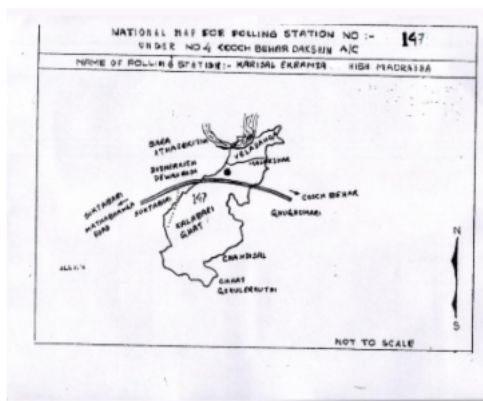

Nazri Naksha