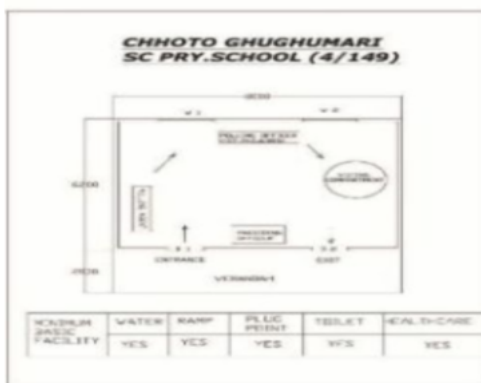

নির্বাচক নিবন্ধন আধিকারিকের স্বাক্ষর

Nazri Naksha

Google Map View

Polling Station Building Front View

Polling Station Front View

Cad View

Key MAP View

1 নাম : তাজমিনা প্রভাতি স্বামীর নাম : সাহাদাত হোসেন বাড়ির নং : n0035 বয়স : 39 লিঙ্গ : মহিলা	DWP2826931 ফটো উপলব্ধ	2 নাম : ছকিনা বিবি স্বামীর নাম : নুরুল ইসলাম বাড়ির নং : n0063 বয়স : 67 লিঙ্গ : মহিলা	TSX2045516 ফটো উপলব্ধ	3 নাম : ফাতেমা বেওয়া স্বামীর নাম : মহম্মাদ আলী বাড়ির নং : n0002 বয়স : 71 লিঙ্গ : মহিলা	WB/01/005/555461 ফটো উপলব্ধ
4 নাম : মনজুবুল রহমান পিতার নাম : মজনু রহমান বাড়ির নং : এন0004 বয়স : 22 লিঙ্গ : পুরুষ	TSX2299899 ফটো উপলব্ধ	5 নাম : মিজানুর আলম পিতার নাম : মুকহেদ আলি বাড়ির নং : n0073 বয়স : 35 লিঙ্গ : পুরুষ	TSX1232305 ফটো উপলব্ধ	6 নাম : আক্রাম হোসেন পিতার নাম : আমিনুর রহমান বাড়ির নং : এন0031 বয়স : 26 লিঙ্গ : পুরুষ	TSX2153344 ফটো উপলব্ধ
7 নাম : আমজাদ হোসেন পিতার নাম : আব্দুল রহমান বাড়ির নং : n0035 বয়স : 61 লিঙ্গ : পুরুষ	TSX2081222 ফটো উপলব্ধ	8 নাম : মোঃ আবুল কালাম আজাদ পিতার নাম : আমজাদ হোসেন বাড়ির নং : n0035 বয়স : 35 লিঙ্গ : পুরুষ	TSX1112861 ফটো উপলব্ধ	9 নাম : রুনা বিবি স্বামীর নাম : জাহাঙ্গির আলম বাড়ির নং : n0088 বয়স : 34 লিঙ্গ : মহিলা	TSX1313824 ফটো উপলব্ধ
10 নাম : মজিদুল হক পিতার নাম : আব্দুল সালাম বাড়ির নং : না বয়স : 23 লিঙ্গ : পুরুষ	TSX2328474 ফটো উপলব্ধ	11 নাম : রউসন আশিক পিতার নাম : রফিকুল ইসলাম বাড়ির নং : N0073 বয়স : 24 লিঙ্গ : পুরুষ	TSX2103752 ফটো উপলব্ধ	12 নাম : মানিক আলম পিতার নাম : খবিনুর ইসলাম বাড়ির নং : এন002 বয়স : 28 লিঙ্গ : পুরুষ	TSX2180602 ফটো উপলব্ধ
13 নাম : আবতালেকপ আজাদ পিতার নাম : আমজাদ হোসেন বাড়ির নং : n0035 বয়স : 23 লিঙ্গ : পুরুষ	TSX1891332 ফটো উপলব্ধ	14 নাম : সাবিনা ইফ্রাহিম পিতার নাম : হাতিউর রহমান বাড়ির নং : n0002 বয়স : 30 লিঙ্গ : মহিলা	TSX2103646 ফটো উপলব্ধ	15 নাম : উর্মিলা বিবি স্বামীর নাম : আজিজার রহমান বাড়ির নং : n0012 বয়স : 46 লিঙ্গ : মহিলা	DWP2488641 ফটো উপলব্ধ
16 নাম : আজিনা খাতুন স্বামীর নাম : মোহাম্মদ বদরুদ্দোজা বাড়ির নং : n0081 বয়স : 43 লিঙ্গ : মহিলা	DWP2488534 ফটো উপলব্ধ	17 নাম : খয়বার আলী পিতার নাম : নেজার উদ্দিন বাড়ির নং : n0072 বয়স : 46 লিঙ্গ : পুরুষ	DWP2488559 ফটো উপলব্ধ	18 নাম : মোস্তাফা হোসেন পিতার নাম : নুর হোসেন বাড়ির নং : n0088 বয়স : 32 লিঙ্গ : পুরুষ	TSX1489905 ফটো উপলব্ধ
19 নাম : রাবেয়া বিবি স্বামীর নাম : আমজাদ হোসেন বাড়ির নং : n0035 বয়স : 55 লিঙ্গ : মহিলা	TSX2081214 ফটো উপলব্ধ	20 নাম : সাহিদা বানু স্বামীর নাম : মহম্মাদ মোম্মাদ হোসেন বাড়ির নং : এন004 বয়স : 24 লিঙ্গ : মহিলা	TSX2180297 ফটো উপলব্ধ	21 নাম : মোঃ বদরুদ্দোজা পিতার নাম : মোহাম্মদ ফরিমুদদীন মিয়া বাড়ির নং : n0061 বয়স : 52 লিঙ্গ : পুরুষ	TSX2036150 ফটো উপলব্ধ
22 নাম : বাপটু মল্লীক পিতার নাম : মোহন মল্লীক বাড়ির নং : n0035 বয়স : 31 লিঙ্গ : পুরুষ	TSX1807643 ফটো উপলব্ধ	23 নাম : বাবলা হক পিতার নাম : আলি হোসেন বাড়ির নং : এন008 বয়স : 23 লিঙ্গ : পুরুষ	TSX2180479 ফটো উপলব্ধ	24 নাম : আব্দুল রহমান পিতার নাম : আকবর আলি বাড়ির নং : n0099 বয়স : 61 লিঙ্গ : পুরুষ	WB/01/005/555329 ফটো উপলব্ধ
25 নাম : মোরশেদ আলী পিতার নাম : আবুল কাসেম বাড়ির নং : n0028 বয়স : 48 লিঙ্গ : পুরুষ	DWP1562248 ফটো উপলব্ধ	26 নাম : মোস্তাফিজ হোসেন পিতার নাম : আকবর আলী বাড়ির নং : n0099 বয়স : 30 লিঙ্গ : পুরুষ	DWP2488468 ফটো উপলব্ধ	27 নাম : মাজেদা বিবি স্বামীর নাম : আবুল কাসেম বাড়ির নং : n0028 বয়স : 66 লিঙ্গ : মহিলা	WB/01/005/555546 ফটো উপলব্ধ
28 নাম : বেবী খাতুন স্বামীর নাম : মোহন মল্লিক বাড়ির নং : n0035 বয়স : 54 লিঙ্গ : মহিলা	TSX1584788 ফটো উপলব্ধ	29 নাম : বার্গা বিবি খাতুন স্বামীর নাম : আমির উদ্দিন বাড়ির নং : n0084 বয়স : 30 লিঙ্গ : মহিলা	TSX1232644 ফটো উপলব্ধ	30 নাম : মর্জিনা খাতুন স্বামীর নাম : বামরাদ্দিন মিয়া বাড়ির নং : n0154 বয়স : 41 লিঙ্গ : মহিলা	DWP2750008 ফটো উপলব্ধ