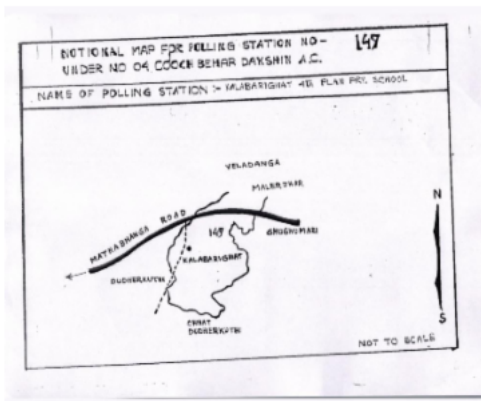

Nazri Naksha