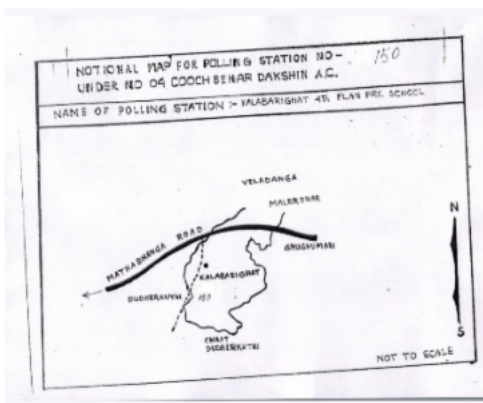

Nazri Naksha