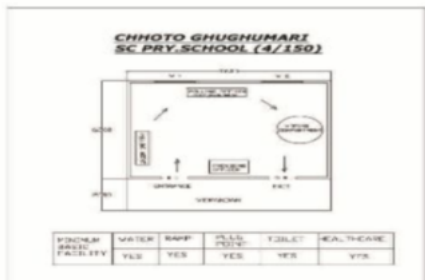

নির্বাচক নিবন্ধন আধিকারিকের স্বাক্ষর

Nazri Naksha

Google Map View

Polling Station Building Front View

Polling Station Front View

Cad View

Key MAP View

1 নাম : বিলকিস খাতুন পিতার নাম: কাদের আলী বাড়ির নং : 0-330 বয়স : 24 লিঙ্গ : মহিলা	TSX2274298 ফটো উপলব্ধ	2 নাম : সপিকুল ইসলাম পিতার নাম: বাবলু রহমান বাড়ির নং : এন0136 বয়স : 25 লিঙ্গ : পুরুষ	TSX2063691 ফটো উপলব্ধ	3 নাম : রফিকুল ইসলাম পিতার নাম: আমির হোসেন বাড়ির নং : এন0024 বয়স : 22 লিঙ্গ : পুরুষ	TSX2281210 ফটো উপলব্ধ
4 নাম : জব্বার আলী পিতার নাম: সফিউদ্দিন মিয়া বাড়ির নং : n0094 বয়স : 66 লিঙ্গ : পুরুষ	TSX2040715 ফটো উপলব্ধ	5 নাম : হাজিনা বিবি স্বামীর নাম: আহম্মুদ্দিন মিয়া বাড়ির নং : n0016 বয়স : 23 লিঙ্গ : মহিলা	DWP2639185 ফটো উপলব্ধ	6 নাম : মান্নান হক পিতার নাম: সাহির আলি বাড়ির নং : এন0015 বয়স : 23 লিঙ্গ : পুরুষ	TSX2336444 ফটো উপলব্ধ
7 নাম : সাবিনা ইয়াসমিন স্বামীর নাম: রবিউল ইসলাম বাড়ির নং : এন0100 বয়স : 22 লিঙ্গ : মহিলা	TSX2231371 ফটো উপলব্ধ	8 নাম : আব্দুল রশিদ পিতার নাম: রেজাউল হক বাড়ির নং : এন0036 বয়স : 23 লিঙ্গ : পুরুষ	TSX2336949 ফটো উপলব্ধ	9 নাম : মামুনী খাতুন স্বামীর নাম: রসিদুল হক বাড়ির নং : এন0024 বয়স : 22 লিঙ্গ : মহিলা	TSX2281608 ফটো উপলব্ধ
10 নাম : রুহুল হোসেন পিতার নাম: ইয়াকুব আলী বাড়ির নং : n0148 বয়স : 38 লিঙ্গ : পুরুষ	DWP2730794 ফটো উপলব্ধ	11 নাম : সাইনুর ইসলাম পিতার নাম: আজাদ হোসেন বাড়ির নং : এন0036 বয়স : 23 লিঙ্গ : পুরুষ	TSX2336857 ফটো উপলব্ধ	12 নাম : আছমা বেগম স্বামীর নাম: মকসেদ আলি বাড়ির নং : n0180 বয়স : 38 লিঙ্গ : মহিলা	DWP2827293 ফটো উপলব্ধ
13 নাম : হাবিবুল রহমান পিতার নাম: আহম্মুদ্দিন মিয়া বাড়ির নং : n0016 বয়স : 23 লিঙ্গ : পুরুষ	TSX1891902 ফটো উপলব্ধ	14 নাম : ছমরন খাতুন স্বামীর নাম: বাবলু রহমান বাড়ির নং : n0136 বয়স : 38 লিঙ্গ : মহিলা	DWP2826352 ফটো উপলব্ধ	15 নাম : ধনঞ্জয় রায় সরকার পিতার নাম: হারাধন রায় সরকার বাড়ির নং : এন0094 বয়স : 25 লিঙ্গ : পুরুষ	TSX1978535 ফটো উপলব্ধ
16 নাম : মুন্নি খাতুন স্বামীর নাম: রেজাউল ইসলাম বাড়ির নং : n0158 বয়স : 31 লিঙ্গ : মহিলা	TSX2134047 ফটো উপলব্ধ	17 নাম : জামিলা খাতুন পিতার নাম: সুমরউদ্দিন মিয়া বাড়ির নং : n0015 বয়স : 41 লিঙ্গ : মহিলা	TSX1907062 ফটো উপলব্ধ	18 নাম : আইনুল হোসেন পিতার নাম: আব্দুল মিয়া বাড়ির নং : n0024 বয়স : 29 লিঙ্গ : পুরুষ	TSX1891738 ফটো উপলব্ধ
19 নাম : রহিজা বিবি স্বামীর নাম: হামিদুল হক বাড়ির নং : n0018 বয়স : 52 লিঙ্গ : মহিলা	TSX2051258 ফটো উপলব্ধ	20 নাম : বাবলু রহমান পিতার নাম: তমিজ উদ্দিন মিয়া বাড়ির নং : n0136 বয়স : 45 লিঙ্গ : পুরুষ	DWP2826345 ফটো উপলব্ধ	21 নাম : মর্জিনা খাতুন স্বামীর নাম: জয়নাল হোসেন বাড়ির নং : n0024 বয়স : 24 লিঙ্গ : মহিলা	TSX2134765 ফটো উপলব্ধ
22 নাম : সফিউদ্দিন মিয়া পিতার নাম: উমর উদ্দিন বাড়ির নং : n0083 বয়স : 66 লিঙ্গ : পুরুষ	WB/01/005/555042 ফটো উপলব্ধ	23 নাম : আছিরণ বিবি স্বামীর নাম: আজিমুদ্দিন মিয়া বাড়ির নং : n0021 বয়স : 56 লিঙ্গ : মহিলা	WB/01/005/555889 ফটো উপলব্ধ	24 নাম : মালেকা খাতুন স্বামীর নাম: লতিফ হোসেন বাড়ির নং : n0062 বয়স : 35 লিঙ্গ : মহিলা	TSX1703156 ফটো উপলব্ধ
25 নাম : হামিদুল হক স্বামীর নাম: চালমামুদ বাড়ির নং : n0018 বয়স : 59 লিঙ্গ : মহিলা	DWP2827376 ফটো উপলব্ধ	26 নাম : মালেক বিবি স্বামীর নাম: আব্দুল মিয়া বাড়ির নং : n0114 বয়স : 55 লিঙ্গ : মহিলা	WB/01/005/555368 ফটো উপলব্ধ	27 নাম : হারাধন রায় সরকার পিতার নাম: অমৃত প্রসাদ রায় সরকার বাড়ির নং : n0094 বয়স : 45 লিঙ্গ : পুরুষ	DWP2489375 ফটো উপলব্ধ
28 নাম : রোশনা বিবি স্বামীর নাম: কাদের আলী বাড়ির নং : n0107 বয়স : 59 লিঙ্গ : মহিলা	TSX2491249 ফটো উপলব্ধ	29 নাম : রেজিয়া বেগম স্বামীর নাম: সফির আলি আলি বাড়ির নং : n0036 বয়স : 37 লিঙ্গ : মহিলা	DWP2827178 ফটো উপলব্ধ	30 নাম : জাসমিনা বিবি স্বামীর নাম: সজির আলি বাড়ির নং : n0036 বয়স : 59 লিঙ্গ : মহিলা	WB/01/005/555217 ফটো উপলব্ধ