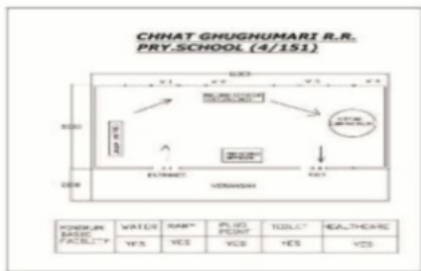

নির্বাচক নিবন্ধন আধিকারিকের স্বাক্ষর

Nazri Naksha

Google Map View

Polling Station Building Front View

Polling Station Front View

Cad View

Key MAP View

1 নাম : সীমা দাস মায়ের নাম: গীতা দাস বাড়ির নং : এন0012 বয়স : 35 লিঙ্গ : মহিলা	TIH1681659 ফটো উপলব্ধ	2 নাম : খালেদা খাতুন স্বামীর নাম: রামু হোসেন বাড়ির নং : এন0110 বয়স : 24 লিঙ্গ : মহিলা	TSX2179893 ফটো উপলব্ধ	3 নাম : সাদাম হোসেন পিতার নাম: সারউদ্দিন মিয়া বাড়ির নং : এন0011 বয়স : 23 লিঙ্গ : পুরুষ	TSX2109395 ফটো উপলব্ধ
4 নাম : রাকেশ হোসেন পিতার নাম: বজলে হোসেন বাড়ির নং : এন0110 বয়স : 21 লিঙ্গ : পুরুষ	TSX2308955 ফটো উপলব্ধ	5 নাম : মর্জিনা বিবি স্বামীর নাম: কাশেম মিয়া বাড়ির নং : এন0028 বয়স : 36 লিঙ্গ : মহিলা	TSX1113232 ফটো উপলব্ধ	6 নাম : মজিবুর হোসেন পিতার নাম: কাশেম মিয়া বাড়ির নং : এন0028 বয়স : 27 লিঙ্গ : পুরুষ	TSX2262491 ফটো উপলব্ধ
7 নাম : স্বপ্না রাজভর স্বামীর নাম: রাজেশ রাজভর বাড়ির নং : এন041 বয়স : 26 লিঙ্গ : মহিলা	TSX2179695 ফটো উপলব্ধ	8 নাম : অর্জিনা খাতুন বিবি স্বামীর নাম: হামিনুর মিয়া বাড়ির নং : এন0028 বয়স : 38 লিঙ্গ : মহিলা	UHI1599497 ফটো উপলব্ধ	9 নাম : মমতা খাতুন পিতার নাম: ছোবান আলী বাড়ির নং : এন0040 বয়স : 66 লিঙ্গ : মহিলা	DWP1655380 ফটো উপলব্ধ
10 নাম : ছোবান আলী পিতার নাম: হাজিমুদ্দিন বাড়ির নং : এন0040 বয়স : 85 লিঙ্গ : পুরুষ	WB/01/005/558753 ফটো উপলব্ধ	11 নাম : নবিউল ইসলাম পিতার নাম: নূর ইসলাম বাড়ির নং : এন0019 বয়স : 39 লিঙ্গ : পুরুষ	DWP2639458 ফটো উপলব্ধ	12 নাম : সরিজন খাতুন পিতার নাম: নৈমুদ্দিন মিয়া বাড়ির নং : এন0064 বয়স : 55 লিঙ্গ : মহিলা	TSX2492056 ফটো উপলব্ধ
13 নাম : জাকির হোসেন পিতার নাম: তৈয়ব আলী মিয়া বাড়ির নং : এন0113 বয়স : 53 লিঙ্গ : পুরুষ	TSX2457976 ফটো উপলব্ধ	14 নাম : ফতেমা বিবি স্বামীর নাম: লতিফ মিয়া বাড়ির নং : এন0032 বয়স : 59 লিঙ্গ : মহিলা	WB/01/005/558464 ফটো উপলব্ধ	15 নাম : মোতালেবমিয়া পিতার নাম: ছোবান আলী বাড়ির নং : এন0039 বয়স : 51 লিঙ্গ : পুরুষ	WB/01/005/558455 ফটো উপলব্ধ
16 নাম : রপিকুল আলী পিতার নাম: তৈয়ব আলী বাড়ির নং : এন0029 বয়স : 35 লিঙ্গ : পুরুষ	TSX1141969 ফটো উপলব্ধ	17 নাম : সহিদুল হক পিতার নাম: জবিরউদ্দিন মিয়া বাড়ির নং : এন0025 বয়স : 31 লিঙ্গ : পুরুষ	TSX1490952 ফটো উপলব্ধ	18 নাম : সাহিদা বিবি স্বামীর নাম: জাহাঙ্গির হোসেন বাড়ির নং : এন0062 বয়স : 33 লিঙ্গ : মহিলা	TSX1585850 ফটো উপলব্ধ
19 নাম : মর্জিনা খাতুন বিবি স্বামীর নাম: রসিদুল হক বাড়ির নং : এন0025 বয়স : 31 লিঙ্গ : মহিলা	TSX1585645 ফটো উপলব্ধ	20 নাম : বিবি রোসনা স্বামীর নাম: জবিরউদ্দিন বাড়ির নং : এন0025 বয়স : 53 লিঙ্গ : মহিলা	WB/01/005/558458 ফটো উপলব্ধ	21 নাম : হামিদা খাতুন পিতার নাম: হাকিমুদ্দিন মিয়া বাড়ির নং : এন0010 বয়স : 35 লিঙ্গ : মহিলা	TSX1233832 ফটো উপলব্ধ
22 নাম : নাসির হোসেন পিতার নাম: জনাব আলী মিয়া বাড়ির নং : এন0046 বয়স : 27 লিঙ্গ : পুরুষ	TSX1907278 ফটো উপলব্ধ	23 নাম : জনাবআলী পিতার নাম: খচরউদ্দিন বাড়ির নং : এন0046 বয়স : 59 লিঙ্গ : পুরুষ	WB/01/005/558411 ফটো উপলব্ধ	24 নাম : এনামুল হক পিতার নাম: গোফর মিয়া বাড়ির নং : এন0028 বয়স : 40 লিঙ্গ : পুরুষ	DWP2895548 ফটো উপলব্ধ
25 নাম : মোজনা বিবি স্বামীর নাম: ন্যামসা মিয়া বাড়ির নং : এন0043 বয়স : 77 লিঙ্গ : মহিলা	TSX2491900 ফটো উপলব্ধ	26 নাম : হাছনা বিবি (বানু) স্বামীর নাম: মজিবুল হোসেন বাড়ির নং : এন0062 বয়স : 35 লিঙ্গ : মহিলা	TSX1233881 ফটো উপলব্ধ	27 নাম : দিলদার হোসেন পিতার নাম: সহিদুদ্দিন মিয়া বাড়ির নং : এন0064 বয়স : 26 লিঙ্গ : পুরুষ	TSX2179703 ফটো উপলব্ধ
28 নাম : আমিনার হোসেন পিতার নাম: হাজিমুদ্দিন মিয়া বাড়ির নং : এন0012 বয়স : 35 লিঙ্গ : পুরুষ	TSX1491026 ফটো উপলব্ধ	29 নাম : মলিদা খাতুন বিবি স্বামীর নাম: রেজাউল মিয়া বাড়ির নং : এন0028 বয়স : 33 লিঙ্গ : মহিলা	TSX1808518 ফটো উপলব্ধ	30 নাম : দেলদার হোসেন পিতার নাম: গোফর মিয়া বাড়ির নং : এন0028 বয়স : 33 লিঙ্গ : পুরুষ	TSX1491075 ফটো উপলব্ধ