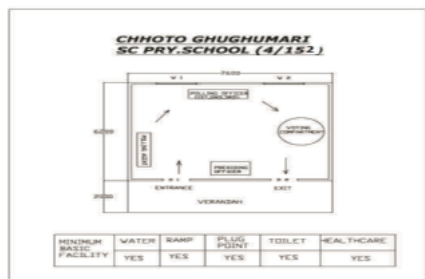

নির্বাচক নিবন্ধন আধিকারিকের স্বাক্ষর

Nazri Naksha

Google Map View

Polling Station Building Front View

Polling Station Front View

Cad View

Key MAP View

1 নাম : নির্মল চন্দ্র দে পিতার নাম: মধুসূদন দে বাড়ির নং : n0229 বয়স : 64 লিঙ্গ : পুরুষ	DWP2207041 ফটো উপলব্ধ	2 নাম : মোম্বাফ মিয়া পিতার নাম: জালাল মিয়া বাড়ির নং : n0055 বয়স : 33 লিঙ্গ : পুরুষ	TSX1113109 ফটো উপলব্ধ	3 নাম : মনীষা রাম পিতার নাম: ত্রিলোকী রাম বাড়ির নং : এন0006 বয়স : 24 লিঙ্গ : মহিলা	TSX2179604 ফটো উপলব্ধ
4 নাম : রেশমা খাতুন বিবি স্বামীর নাম: মাল্লান হক বাড়ির নং : এন0055 বয়স : 26 লিঙ্গ : মহিলা	TSX2179638 ফটো উপলব্ধ	5 নাম : মান্নান হক পিতার নাম: জালাল মিয়া বাড়ির নং : n0055 বয়স : 33 লিঙ্গ : পুরুষ	TSX1113034 ফটো উপলব্ধ	6 নাম : নাসরিনা খাতুন (বিবি) স্বামীর নাম: মনিরুল হক বাড়ির নং : n0055 বয়স : 35 লিঙ্গ : মহিলা	TSX1491398 ফটো উপলব্ধ
7 নাম : তহমিনা খাতুন স্বামীর নাম: জিয়ারুল হক বাড়ির নং : n0056 বয়স : 30 লিঙ্গ : মহিলা	TSX1704469 ফটো উপলব্ধ	8 নাম : জেয়ারুল হক পিতার নাম: সোলেমান মিয়া বাড়ির নং : n0056 বয়স : 31 লিঙ্গ : পুরুষ	TSX1704170 ফটো উপলব্ধ	9 নাম : রিংকু দে স্বামীর নাম: রঞ্জন কুমার দে বাড়ির নং : এন0229 বয়স : 29 লিঙ্গ : মহিলা	WII1773803 ফটো উপলব্ধ
10 নাম : সুধমা করু (দাস) স্বামীর নাম: সমীত দাস বাড়ির নং : n0218 বয়স : 35 লিঙ্গ : মহিলা	TSX1586643 ফটো উপলব্ধ	11 নাম : শুকলাল চন্দ্র দে পিতার নাম: মধুসূদন দে বাড়ির নং : n0229 বয়স : 76 লিঙ্গ : পুরুষ	DWP2827731 ফটো উপলব্ধ	12 নাম : ডালিয়া ধর স্বামীর নাম: অসিম কুমার দে বাড়ির নং : n0055 বয়স : 34 লিঙ্গ : মহিলা	TSX1892231 ফটো উপলব্ধ
13 নাম : পূর্ণিমা সরকার (দে) স্বামীর নাম: কালীপদ সরকার বাড়ির নং : n0218 বয়স : 38 লিঙ্গ : মহিলা	DWP2827848 ফটো উপলব্ধ	14 নাম : মকসেদুল হক পিতার নাম: সোলেমান মিয়া বাড়ির নং : n0056 বয়স : 41 লিঙ্গ : পুরুষ	TSX1314178 ফটো উপলব্ধ	15 নাম : মনিরুল হক পিতার নাম: জালাল মিয়া বাড়ির নং : n0055 বয়স : 38 লিঙ্গ : পুরুষ	TSX1113083 ফটো উপলব্ধ
16 নাম : পিন্টু দে পিতার নাম: সুখলাল দে বাড়ির নং : n0229 বয়স : 42 লিঙ্গ : পুরুষ	DWP2640175 ফটো উপলব্ধ	17 নাম : স্মৃতি দে স্বামীর নাম: পিন্টু দে বাড়ির নং : n0229 বয়স : 38 লিঙ্গ : মহিলা	DWP2827483 ফটো উপলব্ধ	18 নাম : সুমন চন্দ্র দে পিতার নাম: নির্মল চন্দ্র দে বাড়ির নং : n0229 বয়স : 33 লিঙ্গ : পুরুষ	TSX1314251 ফটো উপলব্ধ
19 নাম : মিতালী দে স্বামীর নাম: সুমন চন্দ্র দে বাড়ির নং : n0229 বয়স : 34 লিঙ্গ : মহিলা	TSX1907450 ফটো উপলব্ধ	20 নাম : রঞ্জন কুমার দে পিতার নাম: হরলাল দে বাড়ির নং : n0229 বয়স : 41 লিঙ্গ : পুরুষ	DWP2289130 ফটো উপলব্ধ	21 নাম : সুভাষ দাস পিতার নাম: হরিমোহন দাস বাড়ির নং : n0011 বয়স : 37 লিঙ্গ : পুরুষ	DWP2827749 ফটো উপলব্ধ
22 নাম : সুজাতা দাস স্বামীর নাম: হরিমোহন দাস বাড়ির নং : n0004 বয়স : 47 লিঙ্গ : মহিলা	WB/01/008/261325 ফটো উপলব্ধ	23 নাম : মজিমা বিবি স্বামীর নাম: জালাল মিয়া বাড়ির নং : n0055 বয়স : 70 লিঙ্গ : মহিলা	TSX2344273 ফটো উপলব্ধ	24 নাম : জালাল মিয়া পিতার নাম: ইসমাইল বাড়ির নং : n0055 বয়স : 63 লিঙ্গ : পুরুষ	WB/01/005/558339 ফটো উপলব্ধ
25 নাম : ত্রিলোকী রাম পিতার নাম: আনারাস রাম বাড়ির নং : n0006 বয়স : 59 লিঙ্গ : পুরুষ	DWP0107771 ফটো উপলব্ধ	26 নাম : মজিদা বিবি স্বামীর নাম: ত্রৈকুমল হক বাড়ির নং : n0056 বয়স : 33 লিঙ্গ : মহিলা	TSX1314038 ফটো উপলব্ধ	27 নাম : সোলেমান মিয়া পিতার নাম: ইসমাইল বাড়ির নং : n0056 বয়স : 67 লিঙ্গ : পুরুষ	WB/01/005/558184 ফটো উপলব্ধ
28 নাম : জেলেকা বিবি স্বামীর নাম: সোলেমান বাড়ির নং : n0056 বয়স : 59 লিঙ্গ : মহিলা	WB/01/005/558161 ফটো উপলব্ধ	29 নাম : স্বপ্না ভৌমিক স্বামীর নাম: উজ্জল ভৌমিক বাড়ির নং : এন0002 বয়স : 60 লিঙ্গ : মহিলা	DWP0107730 ফটো উপলব্ধ	30 নাম : শঙ্খদীপ ভৌমিক পিতার নাম: মৃত উজ্জল ভৌমিক বাড়ির নং : এন0002 বয়স : 22 লিঙ্গ : পুরুষ	TSX2229706 ফটো উপলব্ধ