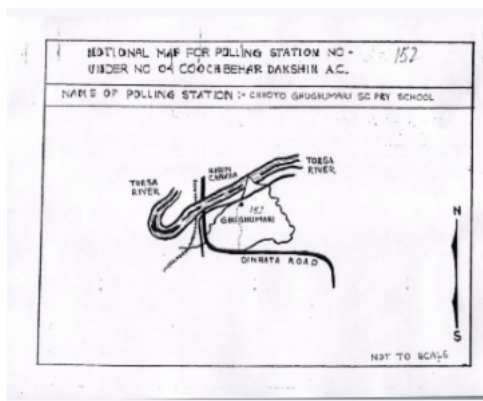

Nazri Naksha