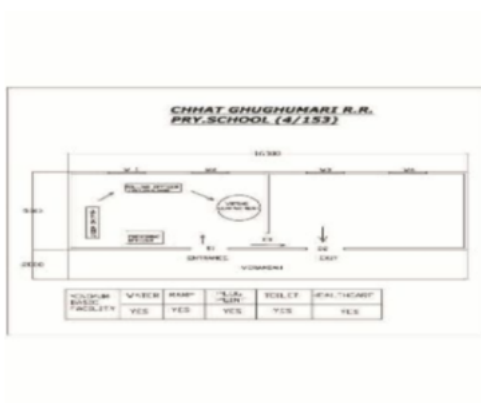

নির্বাচক নিবন্ধন আধিকারিকের স্বাক্ষর

Nazri Naksha

Google Map View

Polling Station Building Front View

Polling Station Front View

Cad View

Key MAP View

1 নাম : মিনা সূত্রধর স্বামীর নাম: লিপু সূত্রধর বাড়ির নং : n0102 বয়স : 38 লিঙ্গ : মহিলা	DWP2827962 ফটো উপলব্ধ	2 নাম : জয়া রায় পিতার নাম: সুকুমার রায় বাড়ির নং : 145 বয়স : 25 লিঙ্গ : মহিলা	YSL2482594 ফটো উপলব্ধ	3 নাম : পীযুষ নাহা পিতার নাম: মহেন্দ্র নাহা বাড়ির নং : n0221 বয়স : 59 লিঙ্গ : পুরুষ	DWP2842870 ফটো উপলব্ধ
4 নাম : অধীর চন্দ্র ধর পিতার নাম: রতন চন্দ্র ধর বাড়ির নং : নং বয়স : 39 লিঙ্গ : পুরুষ	DWP2828481 ফটো উপলব্ধ	5 নাম : বিশুজিৎ বর্মন পিতার নাম: পরিমল বর্মন বাড়ির নং : n0023 বয়স : 32 লিঙ্গ : পুরুষ	TSX1491729 ফটো উপলব্ধ	6 নাম : নির্মল কুমার দাস পিতার নাম: রাজেন্দ্রনাথ দাস বাড়ির নং : n0023 বয়স : 74 লিঙ্গ : পুরুষ	TSX1113620 ফটো উপলব্ধ
7 নাম : সঞ্জীব বর্মন পিতার নাম: পরিমল বর্মন বাড়ির নং : n0023 বয়স : 34 লিঙ্গ : পুরুষ	TSX1314509 ফটো উপলব্ধ	8 নাম : বিনোদিনী বর্মন স্বামীর নাম: পরিমল বর্মন বাড়ির নং : n0023 বয়স : 58 লিঙ্গ : মহিলা	WB/01/005/561292 ফটো উপলব্ধ	9 নাম : পরিমল বর্মন পিতার নাম: রাজেন্দ্র বর্মন বাড়ির নং : n0023 বয়স : 63 লিঙ্গ : পুরুষ	WB/01/005/561420 ফটো উপলব্ধ
10 নাম : অমিত কর্মকার পিতার নাম: ভূপেন্দ্র নাথ কর্মকার বাড়ির নং : n0269 বয়স : 53 লিঙ্গ : পুরুষ	TSX2030195 ফটো উপলব্ধ	11 নাম : বিক্রম কানু পিতার নাম: দিলীপ কানু বাড়ির নং : n0070 বয়স : 28 লিঙ্গ : পুরুষ	TSX1930346 ফটো উপলব্ধ	12 নাম : অনুভা কানু স্বামীর নাম: দিলীপ কানু বাড়ির নং : n0070 বয়স : 49 লিঙ্গ : মহিলা	WB/01/005/675481 ফটো উপলব্ধ
13 নাম : দিলীপকুমার কানু পিতার নাম: লালরাম কানু বাড়ির নং : n0070 বয়স : 91 লিঙ্গ : পুরুষ	WB/01/005/561119 ফটো উপলব্ধ	14 নাম : বিশাল কানু পিতার নাম: দিলীপ কানু বাড়ির নং : n0070 বয়স : 27 লিঙ্গ : পুরুষ	TSX1930338 ফটো উপলব্ধ	15 নাম : মিলন কিল্লর পিতার নাম: দিলীপ কিল্লর বাড়ির নং : n0099 বয়স : 43 লিঙ্গ : পুরুষ	TSX1751031 ফটো উপলব্ধ
16 নাম : বিশুজিৎ কিল্লর পিতার নাম: মিলন কিল্লর বাড়ির নং : n0299 বয়স : 25 লিঙ্গ : পুরুষ	TSX2137552 ফটো উপলব্ধ	17 নাম : মিনোতী কিল্লর স্বামীর নাম: মিলন কিল্লর বাড়ির নং : n0251 বয়স : 39 লিঙ্গ : মহিলা	KDC2279271 ফটো উপলব্ধ	18 নাম : গোপাল ঘোষ পিতার নাম: জীবন ঘোষ বাড়ির নং : n0283 বয়স : 29 লিঙ্গ : পুরুষ	TSX1704675 ফটো উপলব্ধ
19 নাম : ইলা ঘোষ স্বামীর নাম: অখিল ঘোষ বাড়ির নং : n0057 বয়স : 60 লিঙ্গ : মহিলা	WB/01/005/561473 ফটো উপলব্ধ	20 নাম : ইলা ঘোষ স্বামীর নাম: অসীম কুমার ঘোষ বাড়ির নং : n0232 বয়স : 55 লিঙ্গ : মহিলা	DWP2908515 ফটো উপলব্ধ	21 নাম : রঞ্জিত ঘোষ পিতার নাম: রমনী ঘোষ বাড়ির নং : n0110 বয়স : 55 লিঙ্গ : পুরুষ	WB/01/005/561610 ফটো উপলব্ধ
22 নাম : জীবন ঘোষ পিতার নাম: রমনী ঘোষ বাড়ির নং : n0110 বয়স : 57 লিঙ্গ : পুরুষ	WB/01/005/561246 ফটো উপলব্ধ	23 নাম : বাসনা ঘোষ স্বামীর নাম: রমনী ঘোষ বাড়ির নং : n0110 বয়স : 77 লিঙ্গ : মহিলা	WB/01/005/561245 ফটো উপলব্ধ	24 নাম : করবী ঘোষ স্বামীর নাম: রতন ঘোষ বাড়ির নং : n0109 বয়স : 43 লিঙ্গ : মহিলা	DWP2208254 ফটো উপলব্ধ
25 নাম : অগ্নি ঘোষ পিতার নাম: অখিল ঘোষ বাড়ির নং : n0116 বয়স : 27 লিঙ্গ : পুরুষ	TSX1887538 ফটো উপলব্ধ	26 নাম : কোয়েল ঘোষ পিতার নাম: নুপেন ঘোষ বাড়ির নং : n0116 বয়স : 25 লিঙ্গ : মহিলা	TSX2178663 ফটো উপলব্ধ	27 নাম : অখিল ঘোষ পিতার নাম: ব্রজেন ঘোষ বাড়ির নং : n0116 বয়স : 63 লিঙ্গ : পুরুষ	WB/01/005/561534 ফটো উপলব্ধ
28 নাম : কাজল ঘোষ পিতার নাম: নরেন্দ্র ঘোষ বাড়ির নং : n0122 বয়স : 34 লিঙ্গ : পুরুষ	TSX1704766 ফটো উপলব্ধ	29 নাম : ঝুমা ঘোষ স্বামীর নাম: বিপ্লব ঘোষ বাড়ির নং : n0185 বয়স : 31 লিঙ্গ : মহিলা	TSX1887553 ফটো উপলব্ধ	30 নাম : বিপ্লবকুমার ঘোষ পিতার নাম: দুর্গেশচন্দ্র ঘোষ বাড়ির নং : n0036 বয়স : 81 লিঙ্গ : পুরুষ	DWP2491983 ফটো উপলব্ধ