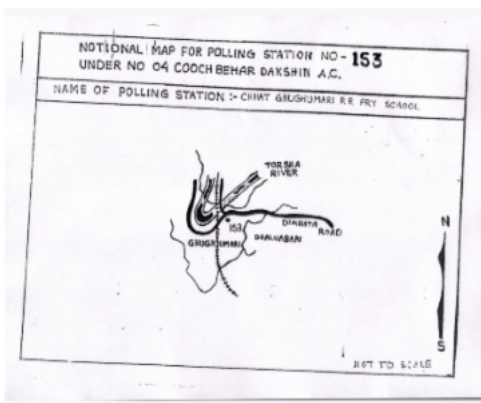

Nazri Naksha