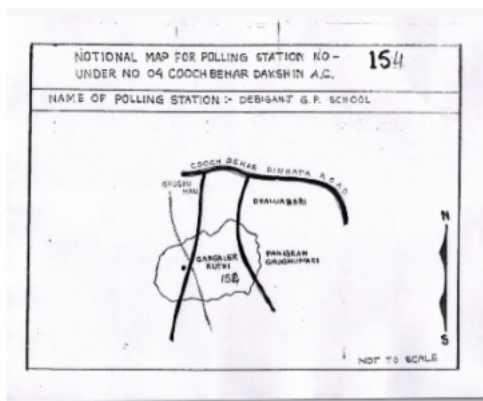

Nazri Naksha