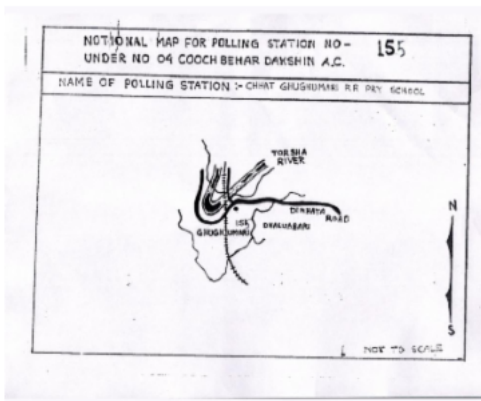

Nazri Naksha