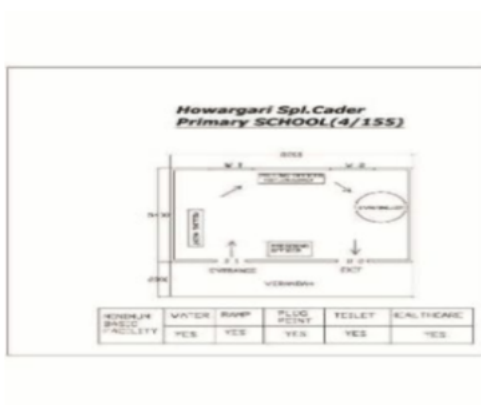

নির্বাচক নিবন্ধন আধিকারিকের স্বাক্ষর

Nazri Naksha

Google Map View

Polling Station Building Front View

Polling Station Front View

Cad View

Key MAP View

1 নাম : রহিমা বিবি (খাতুন) স্বামীর নাম: সহিদুল হক বাড়ির নং : n0079 বয়স : 38 লিঙ্গ : মহিলা	DWP2828572 ফটো উপলব্ধ	2 নাম : রাবিউল হক স্বামীর নাম: সেরাজুল হক বাড়ির নং : এন0079 বয়স : 21 লিঙ্গ : পুরুষ	TSX2310720 ফটো উপলব্ধ	3 নাম : পারুল খাতুন স্বামীর নাম: ছামিদুল হক বাড়ির নং : n0079 বয়স : 24 লিঙ্গ : মহিলা	TSX2111391 ফটো উপলব্ধ
4 নাম : সুসীতা দে পিতার নাম: সুশীল চন্দ্র দে বাড়ির নং : এন0184 বয়স : 24 লিঙ্গ : মহিলা	TSX2177715 ফটো উপলব্ধ	5 নাম : সুশীল চন্দ্র দে পিতার নাম: জীতেন্দ্র চন্দ্র দে বাড়ির নং : n0184 বয়স : 54 লিঙ্গ : পুরুষ	DWP2842946 ফটো উপলব্ধ	6 নাম : সজীব দে পিতার নাম: সুশীল চন্দ্র দে বাড়ির নং : 184 বয়স : 20 লিঙ্গ : পুরুষ	TSX2442184 ফটো উপলব্ধ
7 নাম : অখিল চন্দ্র দে পিতার নাম: জীতেন্দ্র চন্দ্র দে বাড়ির নং : n0183 বয়স : 59 লিঙ্গ : পুরুষ	DWP2842938 ফটো উপলব্ধ	8 নাম : জলিল হক পিতার নাম: সিকেন্দর বাড়ির নং : n0129 বয়স : 63 লিঙ্গ : পুরুষ	WB/01/005/564802 ফটো উপলব্ধ	9 নাম : ছামিদুল হক পিতার নাম: মোঃ সফিউদ্দিন মিয়া বাড়ির নং : n0079 বয়স : 36 লিঙ্গ : পুরুষ	TSX1113976 ফটো উপলব্ধ
10 নাম : সহিদুল হক পিতার নাম: মগ্নো সাফিউদ্দিন(চলকা) মিয়া বাড়ির নং : n0079 বয়স : 42 লিঙ্গ : পুরুষ	DWP2211779 ফটো উপলব্ধ	11 নাম : রাবেয়া বিবি স্বামীর নাম: সেরাজুল হক বাড়ির নং : n0079 বয়স : 43 লিঙ্গ : মহিলা	DWP2828697 ফটো উপলব্ধ	12 নাম : অর্জনা বিবি স্বামীর নাম: ছামচুল হক বাড়ির নং : n0079 বয়স : 36 লিঙ্গ : মহিলা	TSX0655092 ফটো উপলব্ধ
13 নাম : সন্ধ্যা রাণি দে স্বামীর নাম: সুশীল চন্দ্র দে বাড়ির নং : n0185 বয়স : 47 লিঙ্গ : মহিলা	DWP2842953 ফটো উপলব্ধ	14 নাম : অঞ্জনা দে পিতার নাম: অখিল চন্দ্র দে বাড়ির নং : n0183 বয়স : 30 লিঙ্গ : মহিলা	TSX1587583 ফটো উপলব্ধ	15 নাম : রবিউল মিয়া পিতার নাম: জলিল হক বাড়ির নং : n0129 বয়স : 30 লিঙ্গ : পুরুষ	TSX1492651 ফটো উপলব্ধ
16 নাম : রহিমা বিবি স্বামীর নাম: জলিল হক বাড়ির নং : n0129 বয়স : 53 লিঙ্গ : মহিলা	WB/01/005/564479 ফটো উপলব্ধ	17 নাম : রাহুল মিয়া পিতার নাম: জলিল হক বাড়ির নং : n0129 বয়স : 30 লিঙ্গ : পুরুষ	TSX1587799 ফটো উপলব্ধ	18 নাম : ছলিমা বিবি স্বামীর নাম: চলকা মিয়া বাড়ির নং : n0079 বয়স : 39 লিঙ্গ : মহিলা	DWP2828556 ফটো উপলব্ধ
19 নাম : সেরাজুল হক পিতার নাম: চলকা মিয়া বাড়ির নং : n0079 বয়স : 43 লিঙ্গ : পুরুষ	DWP2211761 ফটো উপলব্ধ	20 নাম : আজিজুল হক পিতার নাম: সামছুল হক বাড়ির নং : এন0120 বয়স : 23 লিঙ্গ : পুরুষ	TSX2430536 ফটো উপলব্ধ	21 নাম : সুপর্ণা খাতুন পিতার নাম: সহিদুল হক বাড়ির নং : এন0079 বয়স : 22 লিঙ্গ : মহিলা	TSX2327310 ফটো উপলব্ধ
22 নাম : রপিকা (খাতুন) বেওয়া স্বামীর নাম: আজহার মিয়া বাড়ির নং : n0108 বয়স : 38 লিঙ্গ : মহিলা	TSX1492602 ফটো উপলব্ধ	23 নাম : বিলকিস খাতুন বিবি স্বামীর নাম: নুরুল হক বাড়ির নং : এন0136 বয়স : 25 লিঙ্গ : মহিলা	TSX1988427 ফটো উপলব্ধ	24 নাম : নবিউল হক পিতার নাম: জোনাব আলী বাড়ির নং : এন0136 বয়স : 26 লিঙ্গ : পুরুষ	TSX1988401 ফটো উপলব্ধ
25 নাম : মহম্মদ আলী পিতার নাম: কামাল উদ্দিন মিয়া বাড়ির নং : n0124 বয়স : 66 লিঙ্গ : পুরুষ	TSX1886589 ফটো উপলব্ধ	26 নাম : ছালেমা বেগম স্বামীর নাম: মহম্মদ আলী বাড়ির নং : n0124 বয়স : 57 লিঙ্গ : মহিলা	WB/01/005/564182 ফটো উপলব্ধ	27 নাম : নুরুল হক পিতার নাম: জোনাব আলী মিয়া বাড়ির নং : n0136 বয়স : 29 লিঙ্গ : পুরুষ	TSX1705730 ফটো উপলব্ধ
28 নাম : নুরজাহান বিবি স্বামীর নাম: জনাব আলী মিয়া বাড়ির নং : n0136 বয়স : 44 লিঙ্গ : মহিলা	DWP2211811 ফটো উপলব্ধ	29 নাম : জোনাব আলী পিতার নাম: ফজর মিয়া বাড়ির নং : n0136 বয়স : 56 লিঙ্গ : পুরুষ	TSX2422343 ফটো উপলব্ধ	30 নাম : মিনয়ারা খাতুন বিবি স্বামীর নাম: নবিউল হক বাড়ির নং : এন0136 বয়স : 26 লিঙ্গ : মহিলা	TSX2126829 ফটো উপলব্ধ