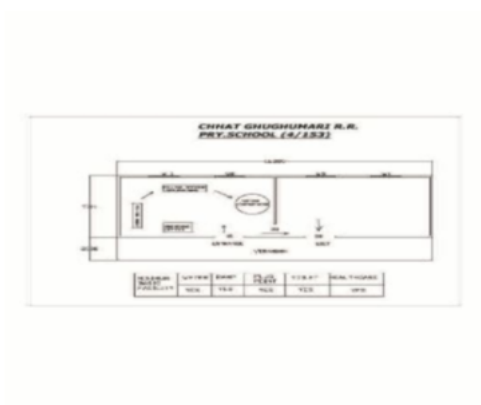

নির্বাচক নিবন্ধন আধিকারিকের স্বাক্ষর

Nazri Naksha

Google Map View

Polling Station Building Front View

Polling Station Front View

Cad View

Key MAP View

1 নাম : চুমকী দাস চন্দ স্বামীর নাম: রবি মোহন চন্দ বাড়ির নং : এন0203 বয়স : 31 লিঙ্গ : মহিলা	TSX1988856 ফটো উপলব্ধ	2 নাম : আলোকা ইয়াসমিন পিতার নাম: আকবর আলি বাড়ির নং : এন0075 বয়স : 26 লিঙ্গ : মহিলা	TSX1988807 ফটো উপলব্ধ	3 নাম : রাজিদুল হক পিতার নাম: কচমুদ্দিন মিয়া বাড়ির নং : এন0017 বয়স : 26 লিঙ্গ : পুরুষ	TSX1988831 ফটো উপলব্ধ
4 নাম : রফিকুল ইসলাম পিতার নাম: আকবর হোসেন বাড়ির নং : n0060 বয়স : 44 লিঙ্গ : পুরুষ	DWP1655810 ফটো উপলব্ধ	5 নাম : মজিদুল মিয়া পিতার নাম: কচমুদ্দিন মিয়া বাড়ির নং : n0094 বয়স : 33 লিঙ্গ : পুরুষ	TSX1394519 ফটো উপলব্ধ	6 নাম : রাজিব মিয়া পিতার নাম: কাশেম আলী মিয়া বাড়ির নং : n0094 বয়স : 23 লিঙ্গ : পুরুষ	TSX2140374 ফটো উপলব্ধ
7 নাম : মীনা আলম স্বামীর নাম: খুরসিদ আলম বাড়ির নং : গ্যাংগালের কুঠী বয়স : 54 লিঙ্গ : মহিলা	DWP2641801 ফটো উপলব্ধ	8 নাম : আলমগীর হোসেন পিতার নাম: ছামাত আলি মিয়া বাড়ির নং : n0066 বয়স : 29 লিঙ্গ : পুরুষ	TSX1886027 ফটো উপলব্ধ	9 নাম : ফয়েজউদ্দিন মিয়া পিতার নাম: আপছারউদ্দিন বাড়ির নং : n0080 বয়স : 55 লিঙ্গ : পুরুষ	WB/01/005/567288 ফটো উপলব্ধ
10 নাম : নওয়াজ শরিফ পিতার নাম: আকবর আলী বাড়ির নং : n0075 বয়স : 29 লিঙ্গ : পুরুষ	TSX1706522 ফটো উপলব্ধ	11 নাম : নওয়াজ শরিফ পিতার নাম: আকবর আলী বাড়ির নং : n0075 বয়স : 29 লিঙ্গ : পুরুষ	TSX1493220 ফটো উপলব্ধ	12 নাম : ভোলা দে পিতার নাম: নিমাই দে বাড়ির নং : n0219 বয়স : 29 লিঙ্গ : পুরুষ	TSX1809672 ফটো উপলব্ধ
13 নাম : সাহেরা খাতুন পিতার নাম: আব্দুস সাত্তার বাড়ির নং : n0064 বয়স : 40 লিঙ্গ : মহিলা	DWP2495794 ফটো উপলব্ধ	14 নাম : কপিয় বিক্রি স্বামীর নাম: নূর বিবি বাড়ির নং : n0132 বয়স : 32 লিঙ্গ : মহিলা	TSX1706357 ফটো উপলব্ধ	15 নাম : জমিরুল হক পিতার নাম: ছামাত আলি মিয়া বাড়ির নং : n0066 বয়স : 38 লিঙ্গ : পুরুষ	TSX1885979 ফটো উপলব্ধ
16 নাম : সঞ্জিব দে পিতার নাম: নিমাই দে বাড়ির নং : n0219 বয়স : 35 লিঙ্গ : পুরুষ	TSX1315407 ফটো উপলব্ধ	17 নাম : মেহেরুল হক পিতার নাম: মজিরুদ্দবন আহমেদ বাড়ির নং : n0074 বয়স : 31 লিঙ্গ : পুরুষ	TSX1885961 ফটো উপলব্ধ	18 নাম : মোসারফ হক পিতার নাম: মজিরউদ্দিন আহমেদ বাড়ির নং : n0074 বয়স : 29 লিঙ্গ : পুরুষ	TSX1896158 ফটো উপলব্ধ
19 নাম : আনোয়ারা বিবি স্বামীর নাম: কাশেম আলী মিয়া বাড়ির নং : n0094 বয়স : 46 লিঙ্গ : মহিলা	TSX1235696 ফটো উপলব্ধ	20 নাম : রমেনা (খাতুন)বিবি স্বামীর নাম: রফিকুল হোসেন বাড়ির নং : n0133 বয়স : 34 লিঙ্গ : মহিলা	TSX1895978 ফটো উপলব্ধ	21 নাম : আয়েসা (খাতুন)বিবি স্বামীর নাম: জামসেত আলম বাড়ির নং : n0090 বয়স : 33 লিঙ্গ : মহিলা	TSX1885748 ফটো উপলব্ধ
22 নাম : নালো বিবি স্বামীর নাম: হোসেন আলী মিয়া বাড়ির নং : n0133 বয়স : 67 লিঙ্গ : মহিলা	WB/01/005/567250 ফটো উপলব্ধ	23 নাম : আলী মিয়া হোসেন পিতার নাম: করিম বকস মিয়া বাড়ির নং : n0133 বয়স : 76 লিঙ্গ : পুরুষ	WB/01/005/567179 ফটো উপলব্ধ	24 নাম : আছিয়া বিবি পিতার নাম: নাহির মিয়া বাড়ির নং : n0132 বয়স : 36 লিঙ্গ : মহিলা	TSX1493261 ফটো উপলব্ধ
25 নাম : রাজু মোহন চন্দ পিতার নাম: গৌড় মোহন চন্দ বাড়ির নং : গঙ্গালেরকুঠী বয়স : 25 লিঙ্গ : পুরুষ	TSX2296945 ফটো উপলব্ধ	26 নাম : নাজিমা খাতুন পিতার নাম: কাছিমুদ্দিন মিয়া বাড়ির নং : n0077 বয়স : 37 লিঙ্গ : মহিলা	TSX1587955 ফটো উপলব্ধ	27 নাম : জুয়েল হাসান পিতার নাম: আফজাল মিয়া বাড়ির নং : এন0141 বয়স : 26 লিঙ্গ : পুরুষ	TSX1988724 ফটো উপলব্ধ
28 নাম : হাচিমন বিবি (বানু) স্বামীর নাম: জিন্নাতুল হক বাড়ির নং : n0066 বয়স : 35 লিঙ্গ : মহিলা	TSX1315308 ফটো উপলব্ধ	29 নাম : মজিরউদ্দিন আহমেদ পিতার নাম: চানমামুদ বাড়ির নং : n0074 বয়স : 65 লিঙ্গ : পুরুষ	WB/01/005/567020 ফটো উপলব্ধ	30 নাম : সফিয়া বিবি স্বামীর নাম: আব্দুস সাত্তার বাড়ির নং : n0064 বয়স : 71 লিঙ্গ : মহিলা	WB/01/005/567155 ফটো উপলব্ধ