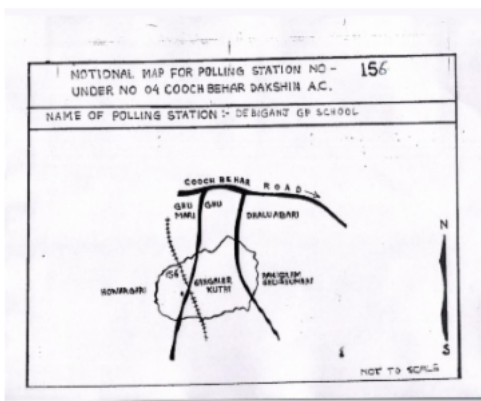

Nazri Naksha