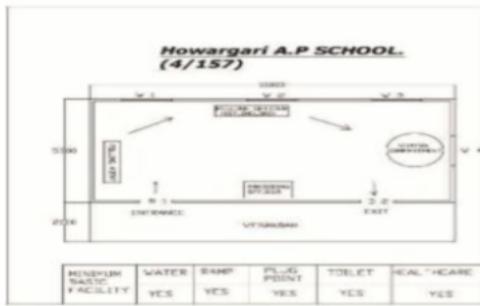

নির্বাচক নিবন্ধন আধিকারিকের স্বাক্ষর

Nazri Naksha

Google Map View

Polling Station Building Front View

Polling Station Front View

Cad View

Key MAP View

1 নাম : ওয়াহিদা পারভিন স্বামীর নাম: জয়নাল আবেদিন বাড়ির নং : এন0117 বয়স : 23 লিঙ্গ : মহিলা	TSX2176451 ফটো উপলব্ধ	2 নাম : রুবি খাতুন স্বামীর নাম: জাহাঙ্গীর আলম বাড়ির নং : এন0283 বয়স : 22 লিঙ্গ : মহিলা	TSX2309300 ফটো উপলব্ধ	3 নাম : রিংকু খাতুন পিতার নাম: আজহার মিয়া বাড়ির নং : এন0115 বয়স : 33 লিঙ্গ : মহিলা	XFB1575323 ফটো উপলব্ধ
4 নাম : মফিজুলহক পিতার নাম: খাতের মিয়া বাড়ির নং : n0134 বয়স : 56 লিঙ্গ : পুরুষ	TSX2093607 ফটো উপলব্ধ	5 নাম : গোলাপ হোসেন পিতার নাম: হজরত আলী বাড়ির নং : n0110 বয়স : 29 লিঙ্গ : পুরুষ	TSX1706746 ফটো উপলব্ধ	6 নাম : ছালেয়া বিবি স্বামীর নাম: রমজান আলী বাড়ির নং : n0120 বয়স : 56 লিঙ্গ : মহিলা	TSX2061588 ফটো উপলব্ধ
7 নাম : সরিফা খাতুন স্বামীর নাম: হকিবুল মিয়া বাড়ির নং : n0149 বয়স : 33 লিঙ্গ : মহিলা	TSX1588284 ফটো উপলব্ধ	8 নাম : জাহাঙ্গীর আলম পিতার নাম: লতিফ উদ্দিন মিয়া বাড়ির নং : এন0072 বয়স : 38 লিঙ্গ : পুরুষ	DWP2641900 ফটো উপলব্ধ	9 নাম : রাহুল হক পিতার নাম: মজিবর মিয়া বাড়ির নং : n0103 বয়স : 29 লিঙ্গ : পুরুষ	TSX2090272 ফটো উপলব্ধ
10 নাম : পম্পা খাতুন স্বামীর নাম: সহিদুল হোসেন বাড়ির নং : এন0113 বয়স : 36 লিঙ্গ : মহিলা	UHI2182251 ফটো উপলব্ধ	11 নাম : ফারুক ইসলাম পিতার নাম: আবদুল মিয়া বাড়ির নং : না বয়স : 22 লিঙ্গ : পুরুষ	TSX2324580 ফটো উপলব্ধ	12 নাম : জমিরুদ্দিন মিয়া পিতার নাম: হাচেন বাড়ির নং : n0139 বয়স : 61 লিঙ্গ : পুরুষ	TSX2044576 ফটো উপলব্ধ
13 নাম : রেজিনাবিবি স্বামীর নাম: আবজাল মিয়া বাড়ির নং : n0122 বয়স : 50 লিঙ্গ : মহিলা	TSX2152031 ফটো উপলব্ধ	14 নাম : রাহুল আলী মায়ের নাম: তাফাজুল মিয়া বাড়ির নং : n0083 বয়স : 26 লিঙ্গ : পুরুষ	TSX2139533 ফটো উপলব্ধ	15 নাম : খোদেজা বিবি স্বামীর নাম: ছকিউদ্দিন মিয়া বাড়ির নং : n0082 বয়স : 53 লিঙ্গ : মহিলা	TSX2317857 ফটো উপলব্ধ
16 নাম : আঞ্জু বিবি পারভীন স্বামীর নাম: রফিকুল আলম বাড়ির নং : হাওয়ারগাড়ী বয়স : 31 লিঙ্গ : মহিলা	TSX1706662 ফটো উপলব্ধ	17 নাম : কেশমতিবিবি স্বামীর নাম: কাচু মিয়া বাড়ির নং : n0110 বয়স : 76 লিঙ্গ : মহিলা	TSX2095198 ফটো উপলব্ধ	18 নাম : মান্নান মিয়া পিতার নাম: বাবু মিয়া বাড়ির নং : n0091 বয়স : 43 লিঙ্গ : পুরুষ	DWP2496115 ফটো উপলব্ধ
19 নাম : লিলি খাতুন বিবি স্বামীর নাম: মহসিন মিয়া বাড়ির নং : n0001 বয়স : 36 লিঙ্গ : মহিলা	DWP2896470 ফটো উপলব্ধ	20 নাম : আবেদা খাতুন পিতার নাম: অবদার হামিদ বাড়ির নং : n0103 বয়স : 25 লিঙ্গ : মহিলা	TSX2139293 ফটো উপলব্ধ	21 নাম : আবুবক্কর মিয়া পিতার নাম: আজহার মিয়া বাড়ির নং : n0135 বয়স : 45 লিঙ্গ : পুরুষ	DWP1662790 ফটো উপলব্ধ
22 নাম : জিরামতিবিবি স্বামীর নাম: আলিমুদ্দিন মিয়া বাড়ির নং : n0093 বয়স : 79 লিঙ্গ : মহিলা	TSX2035871 ফটো উপলব্ধ	23 নাম : হজরত আলী পিতার নাম: কাচু বাড়ির নং : n0110 বয়স : 53 লিঙ্গ : পুরুষ	TSX2285229 ফটো উপলব্ধ	24 নাম : মোজাফফর হোসেন পিতার নাম: মজিবর মিয়া বাড়ির নং : n0140 বয়স : 25 লিঙ্গ : পুরুষ	TSX2125110 ফটো উপলব্ধ
25 নাম : সাবানা পারভীন পিতার নাম: সহিদার মিয়া বাড়ির নং : এন0113 বয়স : 26 লিঙ্গ : মহিলা	TSX2176691 ফটো উপলব্ধ	26 নাম : আছিয়া বিবি স্বামীর নাম: জমিরুদ্দিন বাড়ির নং : n0139 বয়স : 48 লিঙ্গ : মহিলা	TSX2044667 ফটো উপলব্ধ	27 নাম : মনিজা খাতুন বিবি স্বামীর নাম: মফিজুল মিয়া বাড়ির নং : n0103 বয়স : 33 লিঙ্গ : মহিলা	TSX1706688 ফটো উপলব্ধ
28 নাম : আমিনুর হোসেন পিতার নাম: মনউদ্দিন মিয়া বাড়ির নং : এন0062 বয়স : 23 লিঙ্গ : পুরুষ	TSX2257160 ফটো উপলব্ধ	29 নাম : রফিকুল আলম পিতার নাম: আছির উদ্দিন মিয়া বাড়ির নং : n0134 বয়স : 33 লিঙ্গ : পুরুষ	TSX1706647 ফটো উপলব্ধ	30 নাম : রফিকুল হোসেন পিতার নাম: নবিরুদ্দিন মিয়া বাড়ির নং : এন0088 বয়স : 29 লিঙ্গ : পুরুষ	TSX2176535 ফটো উপলব্ধ