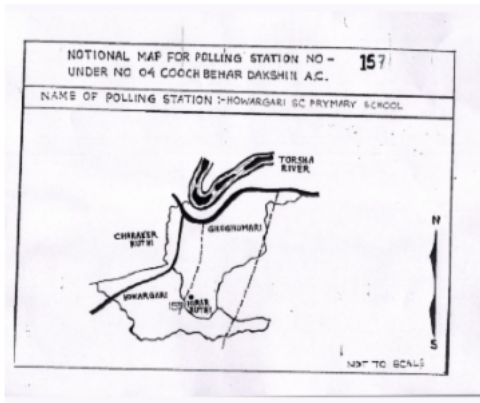

Nazri Naksha