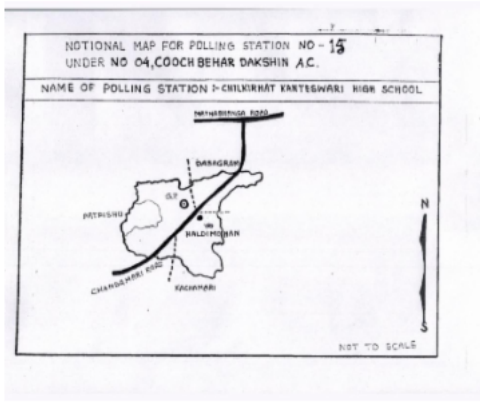

Nazri Naksha