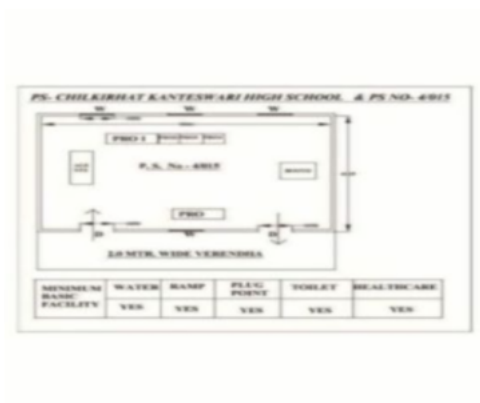

নির্বাচক নিবন্ধন আধিকারিকের স্বাক্ষর

Nazri Naksha

Google Map View

Polling Station Building Front View

Polling Station Front View

Cad View

Key MAP View

1 নাম : জ্যোতনা (খাতুন) বিবি স্বামীর নাম : আজিনুর রহমান বাড়ির নং : n0264 বয়স : 33 লিঙ্গ : মহিলা	TSX1649888 ফটো উপলব্ধ	2 নাম : মরতুজ আলী পিতার নাম : অছিউদ্দিন মিয়া বাড়ির নং : n0148 বয়স : 56 লিঙ্গ : পুরুষ	WB/01/005/258306 ফটো উপলব্ধ	3 নাম : হাচনা বিবি স্বামীর নাম : মরতুজ আলী বাড়ির নং : n0148 বয়স : 38 লিঙ্গ : মহিলা	TSX1155258 ফটো উপলব্ধ
4 নাম : সাহিনা খাতুন পিতার নাম : মর্তুজ আলি বাড়ির নং : এন0148 বয়স : 20 লিঙ্গ : মহিলা	TSX2447084 ফটো উপলব্ধ	5 নাম : নিলিমা বিবি স্বামীর নাম : মজিবুল ইসলাম বাড়ির নং : n0251 বয়স : 38 লিঙ্গ : মহিলা	TSX2129054 ফটো উপলব্ধ	6 নাম : আইনুল ইসলাম পিতার নাম : খচমুদ্দিন মিয়া বাড়ির নং : n0249 বয়স : 35 লিঙ্গ : পুরুষ	TSX1357243 ফটো উপলব্ধ
7 নাম : লাভলী বিবি(খাতুন) স্বামীর নাম : আইনুল ইসলাম বাড়ির নং : n0249 বয়স : 27 লিঙ্গ : মহিলা	TSX1921352 ফটো উপলব্ধ	8 নাম : মজিবুল ইসলাম পিতার নাম : সজিরুল হক বাড়ির নং : n0251 বয়স : 33 লিঙ্গ : পুরুষ	TSX1357433 ফটো উপলব্ধ	9 নাম : ভূপতি ঈশোর পিতার নাম : সুশীল ঈশোর বাড়ির নং : n0179 বয়স : 39 লিঙ্গ : পুরুষ	DWP2789741 ফটো উপলব্ধ
10 নাম : ধনঞ্জয় ঈশোর পিতার নাম : সুশীল ঈশোর বাড়ির নং : n0179 বয়স : 44 লিঙ্গ : পুরুষ	DWP2383040 ফটো উপলব্ধ	11 নাম : কানন ঈশোর স্বামীর নাম : সুশীল ঈশোর বাড়ির নং : n0179 বয়স : 62 লিঙ্গ : মহিলা	DWP2907780 ফটো উপলব্ধ	12 নাম : সুশীল ঈশোর পিতার নাম : খিদ্দ ঈশোর বাড়ির নং : n0179 বয়স : 67 লিঙ্গ : পুরুষ	DWP2907798 ফটো উপলব্ধ
13 নাম : বাসনা কাষী স্বামীর নাম : কাশিনাথ কাষী বাড়ির নং : n0223 বয়স : 39 লিঙ্গ : মহিলা	TSX1357409 ফটো উপলব্ধ	14 নাম : তপন কাষী মায়ের নাম : শান্তি কাষী বাড়ির নং : n0099 বয়স : 38 লিঙ্গ : পুরুষ	TSX1430644 ফটো উপলব্ধ	15 নাম : কাশিনাথ কাষী পিতার নাম : নুপেন্দ্রনাথ কাষী বাড়ির নং : n0099 বয়স : 41 লিঙ্গ : পুরুষ	TSX1155274 ফটো উপলব্ধ
16 নাম : জল্পনা কাষী স্বামীর নাম : রমনী কাষী বাড়ির নং : n0099 বয়স : 46 লিঙ্গ : মহিলা	TSX0054924 ফটো উপলব্ধ	17 নাম : টুম্পা কাষী (বর্মন) স্বামীর নাম : তপন কাষী বাড়ির নং : n0099 বয়স : 33 লিঙ্গ : মহিলা	TSX1430925 ফটো উপলব্ধ	18 নাম : রমনী কাষী পিতার নাম : নুপেন কাষী বাড়ির নং : n0099 বয়স : 51 লিঙ্গ : পুরুষ	WB/01/005/258167 ফটো উপলব্ধ
19 নাম : শান্তি কাষী স্বামীর নাম : নুপেন কাষী বাড়ির নং : n0099 বয়স : 66 লিঙ্গ : মহিলা	WB/01/005/258380 ফটো উপলব্ধ	20 নাম : তাপস কাষী পিতার নাম : রমানি কাষী বাড়ির নং : এন0099 বয়স : 28 লিঙ্গ : পুরুষ	TSX2175339 ফটো উপলব্ধ	21 নাম : মমতা খাতুন পিতার নাম : ইছবউদ্দিন মিয়া বাড়ির নং : n0282 বয়স : 33 লিঙ্গ : মহিলা	TSX1433333 ফটো উপলব্ধ
22 নাম : রীনা খাতুন স্বামীর নাম : ওহিদুল হোসেন বাড়ির নং : n0189 বয়স : 31 লিঙ্গ : মহিলা	TSX1430909 ফটো উপলব্ধ	23 নাম : আয়েম খাতুন স্বামীর নাম : আরফত হোসেন বাড়ির নং : n0295 বয়স : 33 লিঙ্গ : মহিলা	YSL1870997 ফটো উপলব্ধ	24 নাম : আজিজুল হক পিতার নাম : সোবান আলী মিয়া বাড়ির নং : n0098 বয়স : 39 লিঙ্গ : পুরুষ	DWP2706497 ফটো উপলব্ধ
25 নাম : জাবেদুল হক পিতার নাম : সিদ্দিক রহমান বাড়ির নং : n0098 বয়স : 40 লিঙ্গ : পুরুষ	TSX1430784 ফটো উপলব্ধ	26 নাম : সেরাজুল হক পিতার নাম : সিদ্দিক রহমান বাড়ির নং : n0098 বয়স : 28 লিঙ্গ : পুরুষ	TSX1759018 ফটো উপলব্ধ	27 নাম : আমজাদ মিঞা পিতার নাম : ফিরুজুল মিঞা বাড়ির নং : n0098 বয়স : 30 লিঙ্গ : পুরুষ	TSX1649656 ফটো উপলব্ধ
28 নাম : মামনী বিবি (খাতুন) স্বামীর নাম : আজিজুল হক বাড়ির নং : n0098 বয়স : 27 লিঙ্গ : মহিলা	TSX1852771 ফটো উপলব্ধ	29 নাম : সামসুল হক পিতার নাম : সোবান আলী বাড়ির নং : n0098 বয়স : 31 লিঙ্গ : পুরুষ	TSX1430651 ফটো উপলব্ধ	30 নাম : যামিনা বিবি স্বামীর নাম : সিদ্দিক রহমান বাড়ির নং : n0098 বয়স : 57 লিঙ্গ : মহিলা	WB/01/005/258406 ফটো উপলব্ধ