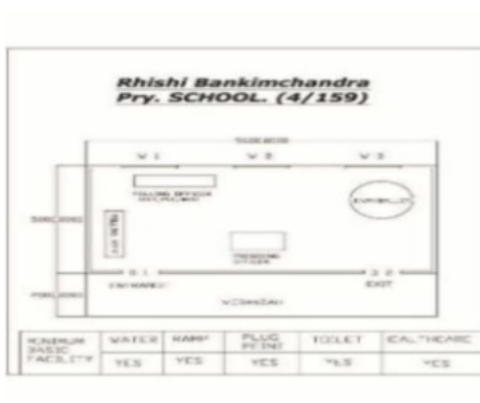

নির্বাচক নিবন্ধন আধিকারিকের স্বাক্ষর

Nazri Naksha

Google Map View

Polling Station Building Front View

Polling Station Front View

Cad View

Key MAP View

1 নাম : পরিনা বিবি খাতুন স্বামীর নাম: পনিরুল হোসেন বাড়ির নং : n0013 বয়স : 30 লিঙ্গ : মহিলা	TSX2088813 ফটো উপলব্ধ	2 নাম : মিন খাতুন স্বামীর নাম: আকাজ আলী বাড়ির নং : এন0166 বয়স : 28 লিঙ্গ : মহিলা	TSX2321420 ফটো উপলব্ধ	3 নাম : রসিদা খাতুন স্বামীর নাম: মজিবুল হক বাড়ির নং : N0038 বয়স : 30 লিঙ্গ : মহিলা	TSX2091528 ফটো উপলব্ধ
4 নাম : রুবেল আলী পিতার নাম: আকবর আলী বাড়ির নং : n0051 বয়স : 21 লিঙ্গ : পুরুষ	TSX2333599 ফটো উপলব্ধ	5 নাম : আবুতাহের সিদ্দিক পিতার নাম: নিজামুদ্দিন মিঞা বাড়ির নং : এন0044 বয়স : 24 লিঙ্গ : পুরুষ	TSX2175362 ফটো উপলব্ধ	6 নাম : ছালিমা বিবি স্বামীর নাম: কবির হোসেন বাড়ির নং : n0072 বয়স : 39 লিঙ্গ : মহিলা	DWP2829737 ফটো উপলব্ধ
7 নাম : সোলেমা খাতুন খাতুন স্বামীর নাম: রাহুল হোসেন হোসেন বাড়ির নং : 159 বয়স : 25 লিঙ্গ : মহিলা	TSX2281301 ফটো উপলব্ধ	8 নাম : রেজ্জাক হোসেন পিতার নাম: হজরত আলী বাড়ির নং : এন0215 বয়স : 22 লিঙ্গ : পুরুষ	TSX2258358 ফটো উপলব্ধ	9 নাম : মাম্পি খাতুন পিতার নাম: খছিমুদ্দিন মিঞা বাড়ির নং : N0043 বয়স : 29 লিঙ্গ : মহিলা	TSX2132587 ফটো উপলব্ধ
10 নাম : রহিদুল হক পিতার নাম: মকবুল হোসেন বাড়ির নং : এন0099 বয়স : 23 লিঙ্গ : পুরুষ	TSX2175479 ফটো উপলব্ধ	11 নাম : ইছা মিঞা পিতার নাম: জাফর আলী বাড়ির নং : n0004 বয়স : 67 লিঙ্গ : পুরুষ	WB/01/005/573591 ফটো উপলব্ধ	12 নাম : মারি ইয়াসমিন স্বামীর নাম: সিদ্দিক মিঞা বাড়ির নং : এন0102 বয়স : 26 লিঙ্গ : মহিলা	TSX2175669 ফটো উপলব্ধ
13 নাম : আসরাফুল আলম পিতার নাম: আফাজ উদ্দিন মিঞা বাড়ির নং : n0052 বয়স : 40 লিঙ্গ : পুরুষ	DWP2896678 ফটো উপলব্ধ	14 নাম : রসিদা বিবি স্বামীর নাম: আজিজুল হক বাড়ির নং : n0080 বয়স : 37 লিঙ্গ : মহিলা	TSX1589266 ফটো উপলব্ধ	15 নাম : ফিরদুস আলম পিতার নাম: আনহার আলী বাড়ির নং : n0159 বয়স : 25 লিঙ্গ : পুরুষ	TSX2081487 ফটো উপলব্ধ
16 নাম : নবিউল হোসেন পিতার নাম: মহিউদ্দিন মিঞা বাড়ির নং : n0069 বয়স : 31 লিঙ্গ : পুরুষ	TSX1589274 ফটো উপলব্ধ	17 নাম : সফিকুল ইসলাম পিতার নাম: হাকিম উদ্দিন মিঞা বাড়ির নং : এন0149 বয়স : 22 লিঙ্গ : পুরুষ	TSX2321446 ফটো উপলব্ধ	18 নাম : বিউটি বিবি স্বামীর নাম: মকবুল হোসেন বাড়ির নং : n0088 বয়স : 33 লিঙ্গ : মহিলা	TSX1811082 ফটো উপলব্ধ
19 নাম : মজিবুল মিঞা পিতার নাম: মনছুর আলি মিঞা বাড়ির নং : n0006 বয়স : 55 লিঙ্গ : পুরুষ	TSX2062024 ফটো উপলব্ধ	20 নাম : আরপিনা খাতুন স্বামীর নাম: সাইদুল রহমান বাড়ির নং : এন0089 বয়স : 27 লিঙ্গ : মহিলা	TSX2175586 ফটো উপলব্ধ	21 নাম : আকলিমা খাতুন স্বামীর নাম: আবদুর রহমান বাড়ির নং : n0049 বয়স : 26 লিঙ্গ : মহিলা	TSX2086767 ফটো উপলব্ধ
22 নাম : মোহনবি বিবি স্বামীর নাম: ইছা মিঞা বাড়ির নং : n0004 বয়স : 57 লিঙ্গ : মহিলা	WB/01/005/573044 ফটো উপলব্ধ	23 নাম : এসনা বিবি স্বামীর নাম: মজিব হোসেন বাড়ির নং : n0004 বয়স : 43 লিঙ্গ : মহিলা	DWP2642338 ফটো উপলব্ধ	24 নাম : মজিবুর রহমান পিতার নাম: মকবুল হোসেন বাড়ির নং : n0004 বয়স : 39 লিঙ্গ : পুরুষ	DWP2642247 ফটো উপলব্ধ
25 নাম : মুর্শিদা খাতুন স্বামীর নাম: আতাউল আলী মোহাম্মদ বাড়ির নং : এন0141 বয়স : 25 লিঙ্গ : মহিলা	TSX1960004 ফটো উপলব্ধ	26 নাম : ফজর আলী মোহাম্মদ পিতার নাম: ফুলমামুদ মোহাম্মদ বাড়ির নং : n0141 বয়স : 62 লিঙ্গ : পুরুষ	DWP1105261 ফটো উপলব্ধ	27 নাম : মতিয়ার রহমান পিতার নাম: মকসেদ আলী বাড়ির নং : এন0012 বয়স : 28 লিঙ্গ : পুরুষ	TSX2230910 ফটো উপলব্ধ
28 নাম : রেবা বানু খাতুন স্বামীর নাম: জিয়াবুল হক বাড়ির নং : n0066 বয়স : 32 লিঙ্গ : মহিলা	TSX1494715 ফটো উপলব্ধ	29 নাম : তপিউল হোসেন পিতার নাম: মহিউদ্দিন মিঞা বাড়ির নং : এন0069 বয়স : 26 লিঙ্গ : পুরুষ	TSX2175594 ফটো উপলব্ধ	30 নাম : জাহিলা খাতুন স্বামীর নাম: আমজাদ হোসেন বাড়ির নং : N0045 বয়স : 24 লিঙ্গ : মহিলা	TSX2089522 ফটো উপলব্ধ