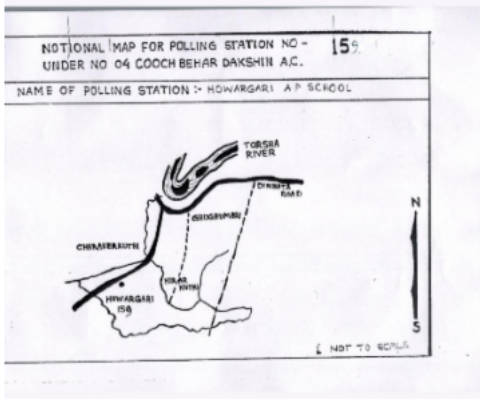

Nazri Naksha