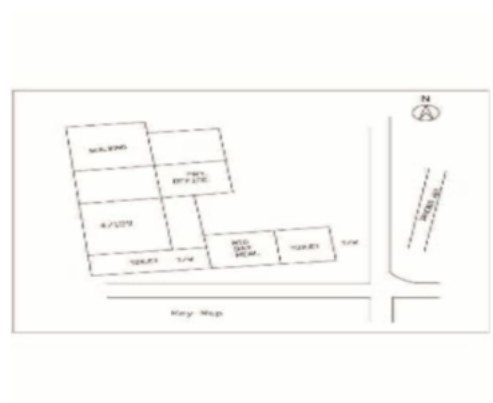

নির্বাচক নিবন্ধন আধিকারিকের স্বাক্ষর

Nazri Naksha

Google Map View

Polling Station Building Front View

Polling Station Front View

Cad View

Key MAP View

1 নাম : পরিনা বিবি খাতুন স্বামীর নাম: পনিরুল হোসেন বাড়ির নং : n0013 বয়স : 30 লিঙ্গ : মহিলা	TSX2088813 ফটো উপলব্ধ	2 নাম : মিন খাতুন স্বামীর নাম: আকাজ আলী বাড়ির নং : এন0166 বয়স : 28 লিঙ্গ : মহিলা	TSX2321420 ফটো উপলব্ধ	3 নাম : রসিদা খাতুন স্বামীর নাম: মজিবুল হক বাড়ির নং : N0038 বয়স : 30 লিঙ্গ : মহিলা	TSX2091528 ফটো উপলব্ধ
4 নাম : রুবেল আলী পিতার নাম: আকবর আলী বাড়ির নং : n0051 বয়স : 21 লিঙ্গ : পুরুষ	TSX2333599 ফটো উপলব্ধ	5 নাম : আবুতাহের সিদ্দিক পিতার নাম: নিজামুদ্দিন মিঞা বাড়ির নং : এন0044 বয়স : 24 লিঙ্গ : পুরুষ	TSX2175362 ফটো উপলব্ধ	6 নাম : ছালিমা বিবি স্বামীর নাম: কবির হোসেন বাড়ির নং : n0072 বয়স : 39 লিঙ্গ : মহিলা	DWP2829737 ফটো উপলব্ধ
7 নাম : সোলেমা খাতুন খাতুন স্বামীর নাম: রাহুল হোসেন হোসেন বাড়ির নং : 159 বয়স : 25 লিঙ্গ : মহিলা	TSX2281301 ফটো উপলব্ধ	8 নাম : রেজ্জাক হোসেন পিতার নাম: হজরত আলী বাড়ির নং : এন0215 বয়স : 22 লিঙ্গ : পুরুষ	TSX2258358 ফটো উপলব্ধ	9 নাম : মাম্পি খাতুন পিতার নাম: খছিমুদ্দিন মিঞা বাড়ির নং : N0043 বয়স : 29 লিঙ্গ : মহিলা	TSX2132587 ফটো উপলব্ধ
10 নাম : রহিদুল হক পিতার নাম: মকবুল হোসেন বাড়ির নং : এন0099 বয়স : 23 লিঙ্গ : পুরুষ	TSX2175479 ফটো উপলব্ধ	11 নাম : ইছা মিঞা পিতার নাম: জাফর আলী বাড়ির নং : n0004 বয়স : 67 লিঙ্গ : পুরুষ	WB/01/005/573591 ফটো উপলব্ধ	12 নাম : মারি ইয়াসমিন স্বামীর নাম: সিদ্দিক মিঞা বাড়ির নং : এন0102 বয়স : 26 লিঙ্গ : মহিলা	TSX2175669 ফটো উপলব্ধ
13 নাম : আসরাফুল আলম পিতার নাম: আফাজ উদ্দিন মিঞা বাড়ির নং : n0052 বয়স : 40 লিঙ্গ : পুরুষ	DWP2896678 ফটো উপলব্ধ	14 নাম : রসিদা বিবি স্বামীর নাম: আজিজুল হক বাড়ির নং : n0080 বয়স : 37 লিঙ্গ : মহিলা	TSX1589266 ফটো উপলব্ধ	15 নাম : ফিরদুস আলম পিতার নাম: আনহার আলী বাড়ির নং : n0159 বয়স : 25 লিঙ্গ : পুরুষ	TSX2081487 ফটো উপলব্ধ
16 নাম : নবিউল হোসেন পিতার নাম: মহিউদ্দিন মিঞা বাড়ির নং : n0069 বয়স : 31 লিঙ্গ : পুরুষ	TSX1589274 ফটো উপলব্ধ	17 নাম : সফিকুল ইসলাম পিতার নাম: হাকিম উদ্দিন মিঞা বাড়ির নং : এন0149 বয়স : 22 লিঙ্গ : পুরুষ	TSX2321446 ফটো উপলব্ধ	18 নাম : বিউটি বিবি স্বামীর নাম: মকবুল হোসেন বাড়ির নং : n0088 বয়স : 33 লিঙ্গ : মহিলা	TSX1811082 ফটো উপলব্ধ
19 নাম : মজিবুল মিঞা পিতার নাম: মনছুর আলি মিঞা বাড়ির নং : n0006 বয়স : 55 লিঙ্গ : পুরুষ	TSX2062024 ফটো উপলব্ধ	20 নাম : আরপিনা খাতুন স্বামীর নাম: সাইদুল রহমান বাড়ির নং : এন0089 বয়স : 27 লিঙ্গ : মহিলা	TSX2175586 ফটো উপলব্ধ	21 নাম : আকলিমা খাতুন স্বামীর নাম: আবদুর রহমান বাড়ির নং : n0049 বয়স : 26 লিঙ্গ : মহিলা	TSX2086767 ফটো উপলব্ধ
22 নাম : মোহনবি বিবি স্বামীর নাম: ইছা মিঞা বাড়ির নং : n0004 বয়স : 57 লিঙ্গ : মহিলা	WB/01/005/573044 ফটো উপলব্ধ	23 নাম : এসনা বিবি স্বামীর নাম: মজিব হোসেন বাড়ির নং : n0004 বয়স : 43 লিঙ্গ : মহিলা	DWP2642338 ফটো উপলব্ধ	24 নাম : মজিবুর রহমান পিতার নাম: মকবুল হোসেন বাড়ির নং : n0004 বয়স : 39 লিঙ্গ : পুরুষ	DWP2642247 ফটো উপলব্ধ
25 নাম : মুর্শিদা খাতুন স্বামীর নাম: আতাউল আলী মোহাম্মদ বাড়ির নং : এন0141 বয়স : 25 লিঙ্গ : মহিলা	TSX1960004 ফটো উপলব্ধ	26 নাম : ফজর আলী মোহাম্মদ পিতার নাম: ফুলমামুদ মোহাম্মদ বাড়ির নং : n0141 বয়স : 62 লিঙ্গ : পুরুষ	DWP1105261 ফটো উপলব্ধ	27 নাম : মতিয়ার রহমান পিতার নাম: মকসেদ আলী বাড়ির নং : এন0012 বয়স : 28 লিঙ্গ : পুরুষ	TSX2230910 ফটো উপলব্ধ
28 নাম : রেবা বানু খাতুন স্বামীর নাম: জিয়াবুল হক বাড়ির নং : n0066 বয়স : 32 লিঙ্গ : মহিলা	TSX1494715 ফটো উপলব্ধ	29 নাম : তপিউল হোসেন পিতার নাম: মহিউদ্দিন মিঞা বাড়ির নং : এন0069 বয়স : 26 লিঙ্গ : পুরুষ	TSX2175594 ফটো উপলব্ধ	30 নাম : জাহিলা খাতুন স্বামীর নাম: আমজাদ হোসেন বাড়ির নং : N0045 বয়স : 24 লিঙ্গ : মহিলা	TSX2089522 ফটো উপলব্ধ