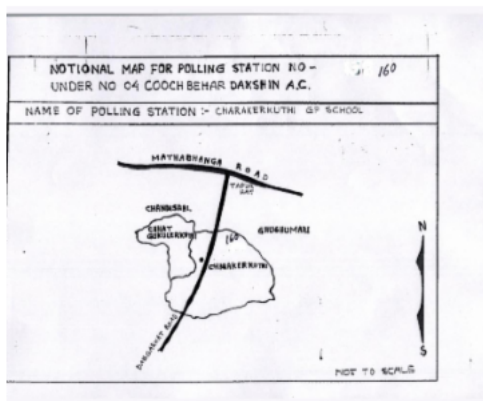

Nazri Naksha