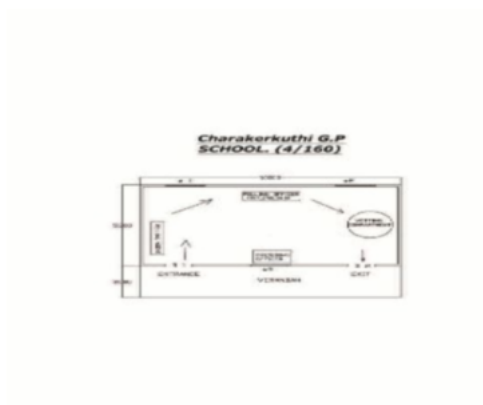

নির্বাচক নিবন্ধন আধিকারিকের স্বাক্ষর

Nazri Naksha

Google Map View

Polling Station Building Front View

Polling Station Front View

Cad View

Key MAP View

1 নাম : আকিয়া খাতুন পিতার নাম : ছমর আলি বাড়ির নং : n0017 বয়স : 36 লিঙ্গ : মহিলা	TSX1811256 ফটো উপলব্ধ	2 নাম : মনোয়ারা বিবি স্বামীর নাম : কেতাব হোসেন বাড়ির নং : n0168 বয়স : 49 লিঙ্গ : মহিলা	TSX2097509 ফটো উপলব্ধ	3 নাম : আমিনুর হক পিতার নাম : মোহর আলি বাড়ির নং : n0099 বয়স : 35 লিঙ্গ : পুরুষ	TSX1707744 ফটো উপলব্ধ
4 নাম : মজিদা বিবি (খাতুন) স্বামীর নাম : রেজ্জাক হোসেন বাড়ির নং : n0184 বয়স : 40 লিঙ্গ : মহিলা	TSX1238757 ফটো উপলব্ধ	5 নাম : জোবেদা বিবি স্বামীর নাম : আব্দুল করিম মিয়া বাড়ির নং : n0180 বয়স : 59 লিঙ্গ : মহিলা	WB/01/005/576183 ফটো উপলব্ধ	6 নাম : নূর ইসলাম পিতার নাম : আব্দুল করিম বাড়ির নং : n0180 বয়স : 39 লিঙ্গ : পুরুষ	TSX1315902 ফটো উপলব্ধ
7 নাম : মমিনা বিবি স্বামীর নাম : মোহর আলী বাড়ির নং : n0099 বয়স : 58 লিঙ্গ : মহিলা	WB/01/005/576100 ফটো উপলব্ধ	8 নাম : রব্বানু (খাতুন) বিবি স্বামীর নাম : ফিরদুস হক বাড়ির নং : n0116 বয়স : 32 লিঙ্গ : মহিলা	TSX1589639 ফটো উপলব্ধ	9 নাম : আব্দুল মাল্লান পিতার নাম : আব্দুল মোতালেব বাড়ির নং : n0116 বয়স : 37 লিঙ্গ : পুরুষ	TSX1238617 ফটো উপলব্ধ
10 নাম : ছমর আলী পিতার নাম : যশোমুদ্দিন মিয়া বাড়ির নং : n0017 বয়স : 67 লিঙ্গ : পুরুষ	WB/01/005/576419 ফটো উপলব্ধ	11 নাম : কেতাব হোসেন পিতার নাম : চেয়ারমুদ্দিন মিঞা বাড়ির নং : n0168 বয়স : 54 লিঙ্গ : পুরুষ	TSX2422137 ফটো উপলব্ধ	12 নাম : শেফালী বিবি স্বামীর নাম : নূর ইসলাম বাড়ির নং : n0180 বয়স : 36 লিঙ্গ : মহিলা	TSX1395540 ফটো উপলব্ধ
13 নাম : জহিরুল হক পিতার নাম : আব্দুল করিম মিয়া বাড়ির নং : n0180 বয়স : 40 লিঙ্গ : পুরুষ	DWP2497923 ফটো উপলব্ধ	14 নাম : আজিয়া বিবি স্বামীর নাম : আব্দুল মাল্লান বাড়ির নং : n0116 বয়স : 33 লিঙ্গ : মহিলা	TSX1495126 ফটো উপলব্ধ	15 নাম : আনজু বিবি স্বামীর নাম : আনোয়ার হোসেন বাড়ির নং : n0184 বয়স : 39 লিঙ্গ : মহিলা	TSX1115419 ফটো উপলব্ধ
16 নাম : আব্দুল করিম পিতার নাম : নহমতউল্লা বাড়ির নং : n0180 বয়স : 66 লিঙ্গ : পুরুষ	WB/01/005/576094 ফটো উপলব্ধ	17 নাম : আছিয়া বিবি স্বামীর নাম : জহিরুল হক বাড়ির নং : n0180 বয়স : 43 লিঙ্গ : মহিলা	TSX1395516 ফটো উপলব্ধ	18 নাম : আরিফ হোসেন পিতার নাম : জহিরুল হক বাড়ির নং : এন68 বয়স : 20 লিঙ্গ : পুরুষ	TSX2412492 ফটো উপলব্ধ
19 নাম : ছলিমাবিবি স্বামীর নাম : মকছু রমিয়া বাড়ির নং : n0116 বয়স : 59 লিঙ্গ : মহিলা	WB/01/005/576204 ফটো উপলব্ধ	20 নাম : মমিজুল হক পিতার নাম : মোহর আলী বাড়ির নং : n0099 বয়স : 37 লিঙ্গ : পুরুষ	DWP2843068 ফটো উপলব্ধ	21 নাম : আলম হক পিতার নাম : আনোয়ার হক বাড়ির নং : এন0184 বয়স : 28 লিঙ্গ : পুরুষ	TSX1990449 ফটো উপলব্ধ
22 নাম : রেজ্জাক হোসেন পিতার নাম : মহীউদ্দিন মিয়া বাড়ির নং : n0184 বয়স : 51 লিঙ্গ : পুরুষ	TSX2062131 ফটো উপলব্ধ	23 নাম : সারবি বিবি স্বামীর নাম : মজির মিঞা বাড়ির নং : n0182 বয়স : 65 লিঙ্গ : মহিলা	WB/01/005/501355 ফটো উপলব্ধ	24 নাম : মজির মিঞা পিতার নাম : মসলেম মিঞা বাড়ির নং : n0182 বয়স : 80 লিঙ্গ : পুরুষ	WB/01/005/501817 ফটো উপলব্ধ
25 নাম : মকসেদুল হোসেন পিতার নাম : কেতাব হোসেন বাড়ির নং : n0168 বয়স : 29 লিঙ্গ : পুরুষ	TSX1707637 ফটো উপলব্ধ	26 নাম : পারভিন খাতুন বিবি স্বামীর নাম : মমিনুল হক বাড়ির নং : এন0099 বয়স : 28 লিঙ্গ : মহিলা	TSX1990530 ফটো উপলব্ধ	27 নাম : মোহর আলী পিতার নাম : খুশী আলী বাড়ির নং : n0099 বয়স : 69 লিঙ্গ : পুরুষ	WB/01/005/576060 ফটো উপলব্ধ
28 নাম : মান্দী খাতুন স্বামীর নাম : আমিনুর হক বাড়ির নং : 0010 বয়স : 27 লিঙ্গ : মহিলা	TSX2366151 ফটো উপলব্ধ	29 নাম : মকছু মিয়া পিতার নাম : আব্দুল মিয়া বাড়ির নং : n0116 বয়স : 66 লিঙ্গ : পুরুষ	WB/01/005/576471 ফটো উপলব্ধ	30 নাম : মেনেকা খাতুন পিতার নাম : মহসীন আলী আহমেদ বাড়ির নং : n0136 বয়স : 42 লিঙ্গ : মহিলা	DWP2216364 ফটো উপলব্ধ