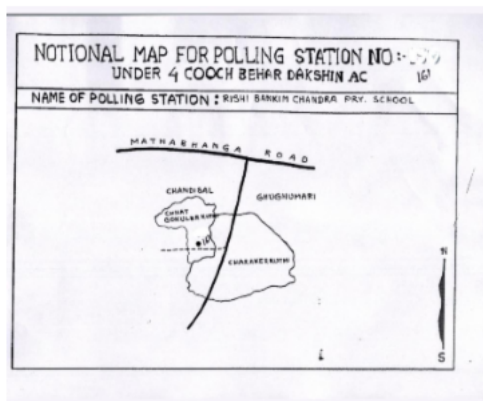

Nazri Naksha