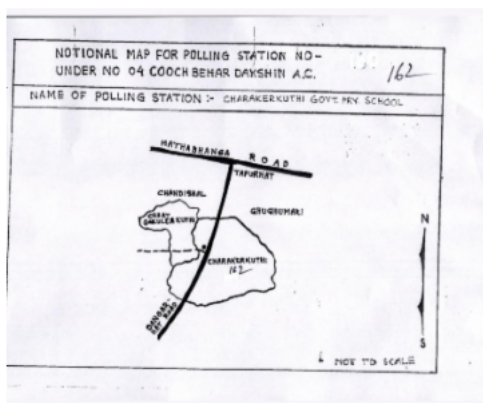

Nazri Naksha