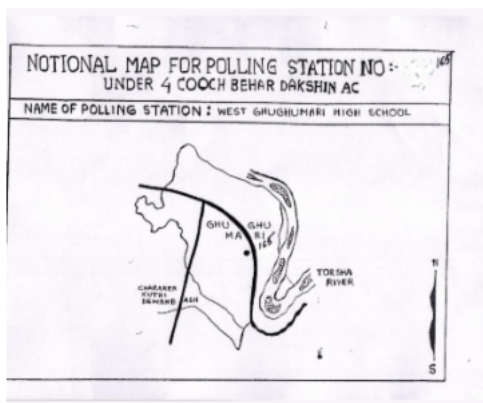

Nazri Naksha