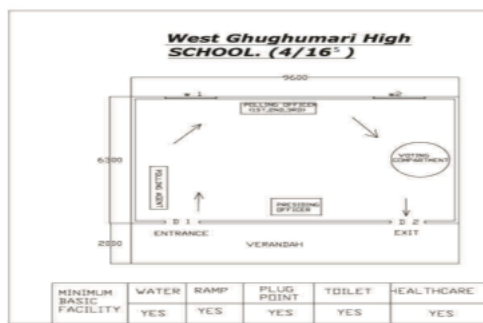

নির্বাচক নিবন্ধন আধিকারিকের স্বাক্ষর

Nazri Naksha

Google Map View

Polling Station Building Front View

Polling Station Front View

Cad View

Key MAP View

1 নাম : মুন্না হোসেন পিতার নাম: মকবুল হোসেন বাড়ির নং : n0185 বয়স : 37 লিঙ্গ : পুরুষ	DWP2831600 ফটো উপলব্ধ	2 নাম : আমিনা বিবি স্বামীর নাম: ইয়াকুব আলী বাড়ির নং : n0168 বয়স : 33 লিঙ্গ : মহিলা	TSX2128171 ফটো উপলব্ধ	3 নাম : আমিকুল হোসেন পিতার নাম: মোসারেফ হোসেন বাড়ির নং : n0182 বয়স : 38 লিঙ্গ : পুরুষ	DWP2831790 ফটো উপলব্ধ
4 নাম : ফারুক আজিজ পিতার নাম: খয়ের উদ্দিন আহমেদ বাড়ির নং : n0108 বয়স : 33 লিঙ্গ : পুরুষ	TSX1242619 ফটো উপলব্ধ	5 নাম : আখলিমা খাতুন স্বামীর নাম: মুন্না হোসেন বাড়ির নং : এন0185 বয়স : 32 লিঙ্গ : মহিলা	IKL1515089 ফটো উপলব্ধ	6 নাম : সোনা মাহেশ্বরী পিতার নাম: রামকুমার মাহেশ্বরী বাড়ির নং : n0191 বয়স : 38 লিঙ্গ : মহিলা	DWP2831824 ফটো উপলব্ধ
7 নাম : জয়ন্ত সেন পিতার নাম: নীহার রঞ্জন সেন বাড়ির নং : n0230 বয়স : 39 লিঙ্গ : পুরুষ	DWP2831816 ফটো উপলব্ধ	8 নাম : ইয়াকুব আলী পিতার নাম: আব্দুল মিয়া বাড়ির নং : n0168 বয়স : 36 লিঙ্গ : পুরুষ	TSX1116904 ফটো উপলব্ধ	9 নাম : তাহেরা বানু পিতার নাম: লিরাজুল হক বাড়ির নং : n0182 বয়স : 32 লিঙ্গ : মহিলা	RNL1906056 ফটো উপলব্ধ
10 নাম : ফিরোজ আহমেদ পিতার নাম: খয়ের উদ্দিন আহমেদ বাড়ির নং : n0108 বয়স : 38 লিঙ্গ : পুরুষ	TSX1317569 ফটো উপলব্ধ	11 নাম : মুন্নি সোনার স্বামীর নাম: দিলীপ সোনার বাড়ির নং : n0188 বয়স : 37 লিঙ্গ : মহিলা	DWP2831717 ফটো উপলব্ধ	12 নাম : বিবিজান্না বিবি স্বামীর নাম: আব্দুল মিয়া বাড়ির নং : n0168 বয়স : 36 লিঙ্গ : মহিলা	DWP2831980 ফটো উপলব্ধ
13 নাম : বুমা পাল স্বামীর নাম: বলাই পাল বাড়ির নং : n0163 বয়স : 45 লিঙ্গ : মহিলা	DWP2831956 ফটো উপলব্ধ	14 নাম : নূরজাহান বেগম স্বামীর নাম: খয়েরউদ্দিন আহমেদ বাড়ির নং : n0108 বয়স : 67 লিঙ্গ : মহিলা	WB/01/005/552558 ফটো উপলব্ধ	15 নাম : অরুন মোদক পিতার নাম: সুবোধ মোদক বাড়ির নং : n0187 বয়স : 37 লিঙ্গ : পুরুষ	DWP2831709 ফটো উপলব্ধ
16 নাম : পূর্ণিমা মোদক (বর্মন) স্বামীর নাম: অরুন মোদক বাড়ির নং : n0187 বয়স : 33 লিঙ্গ : মহিলা	TSX1396662 ফটো উপলব্ধ	17 নাম : মানসী সরকার স্বামীর নাম: জয়ন্ত সেন বাড়ির নং : এন0230 বয়স : 29 লিঙ্গ : মহিলা	TSX2174035 ফটো উপলব্ধ	18 নাম : মপিয়া বিবি স্বামীর নাম: লিরাজুল ইসলাম বাড়ির নং : n0184 বয়স : 43 লিঙ্গ : মহিলা	DWP2831469 ফটো উপলব্ধ
19 নাম : জয়া (কর) ভৌমিক স্বামীর নাম: উজ্জ্বল ভৌমিক বাড়ির নং : n0208 বয়স : 39 লিঙ্গ : মহিলা	DWP2495778 ফটো উপলব্ধ	20 নাম : আনোয়ারা (খাতুন) বিবি স্বামীর নাম: নাসির মিয়া বাড়ির নং : n0206 বয়স : 36 লিঙ্গ : মহিলা	DWP2831535 ফটো উপলব্ধ	21 নাম : জয়নাল আবেদীন পিতার নাম: চান উদ্দিন মিয়া বাড়ির নং : n0084 বয়স : 41 লিঙ্গ : পুরুষ	TSX1317114 ফটো উপলব্ধ
22 নাম : সাজিদুল হক স্বামীর নাম: একরুল হক বাড়ির নং : n0012 বয়স : 38 লিঙ্গ : মহিলা	TSX1316876 ফটো উপলব্ধ	23 নাম : একতারন বিবি স্বামীর নাম: আয়ুব আলী বাড়ির নং : n0012 বয়স : 67 লিঙ্গ : মহিলা	WB/01/005/591023 ফটো উপলব্ধ	24 নাম : ইব্রাহিম হোসেন পিতার নাম: আয়ুব আলি বাড়ির নং : এন0012 বয়স : 32 লিঙ্গ : পুরুষ	TSX2299873 ফটো উপলব্ধ
25 নাম : ছকিনা বিবি স্বামীর নাম: আইয়ুব আলী বাড়ির নং : n0012 বয়স : 63 লিঙ্গ : মহিলা	WB/01/005/591176 ফটো উপলব্ধ	26 নাম : একরুল হক পিতার নাম: আয়ুব আলী বাড়ির নং : n0012 বয়স : 29 লিঙ্গ : পুরুষ	DWP2832012 ফটো উপলব্ধ	27 নাম : মিনা বানু স্বামীর নাম: ইব্রাহিম হোসেন বাড়ির নং : এন0012 বয়স : 29 লিঙ্গ : মহিলা	TSX2372142 ফটো উপলব্ধ
28 নাম : শাহাতন বিবি স্বামীর নাম: আইজুল হক বাড়ির নং : n0071 বয়স : 43 লিঙ্গ : মহিলা	DWP2502391 ফটো উপলব্ধ	29 নাম : মোহমা সুলতান বিবি স্বামীর নাম: আমিনুর হোসেন বাড়ির নং : n0061 বয়স : 38 লিঙ্গ : মহিলা	TSX1317262 ফটো উপলব্ধ	30 নাম : জয়েনা বিবি স্বামীর নাম: মজির আলি বাড়ির নং : n0071 বয়স : 76 লিঙ্গ : মহিলা	TSX2040095 ফটো উপলব্ধ