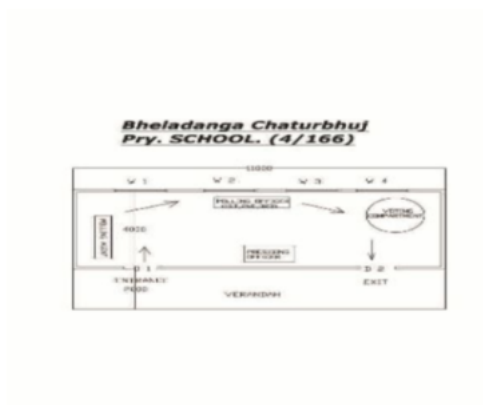

নির্বাচক নিবন্ধন আধিকারিকের স্বাক্ষর

Nazri Naksha

Google Map View

Polling Station Building Front View

Polling Station Front View

Cad View

Key MAP View

1 নাম : লিপিকা খাতুন স্বামীর নাম: মাস্ট হক বাড়ির নং : n0139 বয়স : 33 লিঙ্গ : মহিলা	TSX1592120 ফটো উপলব্ধ	2 নাম : ওমিসা খাতুন মায়ের নাম: মইবানু বিবি বাড়ির নং : এন0134 বয়স : 23 লিঙ্গ : মহিলা	TSX2294072 ফটো উপলব্ধ	3 নাম : তরফ মোদক স্বামীর নাম: অনুকুল মোদক বাড়ির নং : n0145 বয়স : 40 লিঙ্গ : মহিলা	DWP2831584 ফটো উপলব্ধ
4 নাম : নাজিমা খাতুন স্বামীর নাম: মজিবুল রহমান বাড়ির নং : n0135 বয়স : 32 লিঙ্গ : মহিলা	TSX1497684 ফটো উপলব্ধ	5 নাম : মইবানু বিবি মায়ের নাম: সইজন বেওয়া বাড়ির নং : n0134 বয়স : 41 লিঙ্গ : মহিলা	DWP2831402 ফটো উপলব্ধ	6 নাম : জরিনা বিবি স্বামীর নাম: ছাদেক হোসেন বাড়ির নং : n0136 বয়স : 42 লিঙ্গ : মহিলা	DWP2831378 ফটো উপলব্ধ
7 নাম : জাহানারা খাতুন স্বামীর নাম: জহিনুল হক বাড়ির নং : n0130 বয়স : 30 লিঙ্গ : মহিলা	TSX1921790 ফটো উপলব্ধ	8 নাম : জাহির হোসেন মায়ের নাম: জরিনা বিবি বাড়ির নং : এন0136 বয়স : 23 লিঙ্গ : পুরুষ	TSX2241511 ফটো উপলব্ধ	9 নাম : সাহীনা বিবি খাতুন স্বামীর নাম: জহির হোসেন বাড়ির নং : n0137 বয়স : 37 লিঙ্গ : মহিলা	DWP2831394 ফটো উপলব্ধ
10 নাম : ফজিয়া খাতুন পিতার নাম: ফজরুল মিয়া বাড়ির নং : n0138 বয়স : 39 লিঙ্গ : মহিলা	DWP2831386 ফটো উপলব্ধ	11 নাম : মজিবুল রহমান পিতার নাম: সাফাত মিয়া বাড়ির নং : n0135 বয়স : 41 লিঙ্গ : পুরুষ	DWP2831345 ফটো উপলব্ধ	12 নাম : জহিনুল হক পিতার নাম: ফজরুল মিয়া বাড়ির নং : n0130 বয়স : 37 লিঙ্গ : পুরুষ	DWP2897825 ফটো উপলব্ধ
13 নাম : সইমন বিবি স্বামীর নাম: নবিরুদ্দিন মিয়া বাড়ির নং : n0111 বয়স : 64 লিঙ্গ : মহিলা	DWP2502037 ফটো উপলব্ধ	14 নাম : সাহিনা খাতুন পিতার নাম: সাদেক হোসেন বাড়ির নং : এন0136 বয়স : 25 লিঙ্গ : মহিলা	TSX1992973 ফটো উপলব্ধ	15 নাম : মাস্ট হক পিতার নাম: বাবু মিয়া বাড়ির নং : n0139 বয়স : 25 লিঙ্গ : পুরুষ	DWP2831626 ফটো উপলব্ধ
16 নাম : সঞ্জয় বড়ুয়া পিতার নাম: নরেন্দ্র নাথ বড়ুয়া বাড়ির নং : n0156 বয়স : 39 লিঙ্গ : পুরুষ	DWP2831782 ফটো উপলব্ধ	17 নাম : বাসন্তী (সিংহ) বড়ুয়া স্বামীর নাম: পল্লব বড়ুয়া বাড়ির নং : নং0038 বয়স : 46 লিঙ্গ : মহিলা	DWP2507382 ফটো উপলব্ধ	18 নাম : ময়না অধিকারী স্বামীর নাম: ধরনী কান্ত অধিকারী বাড়ির নং : n0022 বয়স : 58 লিঙ্গ : মহিলা	TSX2275535 ফটো উপলব্ধ
19 নাম : ধরনী কান্ত অধিকারী পিতার নাম: কাচুয়া অধিকারী বাড়ির নং : n0022 বয়স : 67 লিঙ্গ : পুরুষ	TSX2082535 ফটো উপলব্ধ	20 নাম : অমিত কুমার অধিকারী পিতার নাম: ধরনী কান্ত অধিকারী বাড়ির নং : n0022 বয়স : 37 লিঙ্গ : পুরুষ	DWP2897684 ফটো উপলব্ধ	21 নাম : মন্টি অধিকারী বর্মণ পিতার নাম: অমিত কুমার অধিকারী বাড়ির নং : N0022 বয়স : 26 লিঙ্গ : মহিলা	TSX1914902 ফটো উপলব্ধ
22 নাম : রেজাউল মিয়া পিতার নাম: হসদীন মিয়া বাড়ির নং : n0081 বয়স : 44 লিঙ্গ : পুরুষ	DWP2221885 ফটো উপলব্ধ	23 নাম : দুলাল মিয়া পিতার নাম: হোসেন আলী বাড়ির নং : n0081 বয়স : 44 লিঙ্গ : পুরুষ	DWP2221869 ফটো উপলব্ধ	24 নাম : রহিমা বিবি স্বামীর নাম: হোসেন আলী বাড়ির নং : n0081 বয়স : 60 লিঙ্গ : মহিলা	WB/01/005/591548 ফটো উপলব্ধ
25 নাম : হোসেন মাস্ট পিতার নাম: সলিমুদ্দিন মিয়া বাড়ির নং : n0081 বয়স : 40 লিঙ্গ : পুরুষ	DWP2733715 ফটো উপলব্ধ	26 নাম : আফরুজা ইয়াসমিন পিতার নাম: রেজাউল মিয়া বাড়ির নং : এন0081 বয়স : 21 লিঙ্গ : মহিলা	TSX2300226 ফটো উপলব্ধ	27 নাম : আয়মুন বিবি স্বামীর নাম: হসদীন মিয়া বাড়ির নং : n0081 বয়স : 66 লিঙ্গ : মহিলা	WB/01/005/591271 ফটো উপলব্ধ
28 নাম : রমজান আলী পিতার নাম: সমিজ উদ্দিন মিয়া বাড়ির নং : n0144 বয়স : 59 লিঙ্গ : পুরুষ	WB/01/005/591523 ফটো উপলব্ধ	29 নাম : রহিদুল হক পিতার নাম: হোসেন আলী বাড়ির নং : n0081 বয়স : 33 লিঙ্গ : পুরুষ	TSX1396613 ফটো উপলব্ধ	30 নাম : নিলি বিবি স্বামীর নাম: রেজাউল মিয়া বাড়ির নং : n0081 বয়স : 42 লিঙ্গ : মহিলা	DWP2221877 ফটো উপলব্ধ