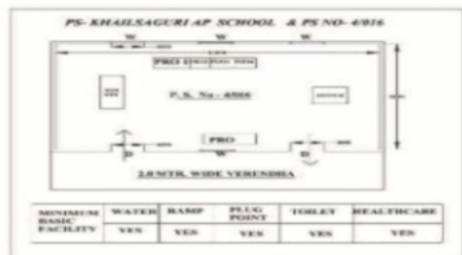

নির্বাচক নিবন্ধন আধিকারিকের স্বাক্ষর

Nazri Naksha

Google Map View

Polling Station Building Front View

Polling Station Front View

Cad View

Key MAP View

1 নাম : সেরাজুল মিয়া পিতার নাম : টন্ডু মিয়া বাড়ির নং : n0090 বয়স : 43 লিঙ্গ : পুরুষ	DWP2086221 ফটো উপলব্ধ	2 নাম : সহিদার রহমান পিতার নাম : টন্ডু মিয়া বাড়ির নং : n0090 বয়স : 43 লিঙ্গ : পুরুষ	DWP2789618 ফটো উপলব্ধ	3 নাম : হাজরা বানু স্বামীর নাম : ফয়জার মিয়া বাড়ির নং : n0090 বয়স : 44 লিঙ্গ : মহিলা	TSX0054601 ফটো উপলব্ধ
4 নাম : শ্যামলী বর্মন স্বামীর নাম : গোপাল বর্মন বাড়ির নং : n0292 বয়স : 40 লিঙ্গ : মহিলা	DWP2815017 ফটো উপলব্ধ	5 নাম : রহিমা বিবি স্বামীর নাম : হামিদ আলী মিয়া বাড়ির নং : n0152 বয়স : 66 লিঙ্গ : মহিলা	WB/01/005/267044 ফটো উপলব্ধ	6 নাম : হামিদ আলী মিয়া পিতার নাম : হাফেজ আলী মিয়া বাড়ির নং : n0237 বয়স : 76 লিঙ্গ : পুরুষ	WB/01/005/267045 ফটো উপলব্ধ
7 নাম : রোজনা আলী পিতার নাম : নাজির উদ্দিন মিয়া বাড়ির নং : n0236 বয়স : 39 লিঙ্গ : পুরুষ	DWP2619583 ফটো উপলব্ধ	8 নাম : নূর হোসেন পিতার নাম : হামেদ আলী বাড়ির নং : n0237 বয়স : 35 লিঙ্গ : পুরুষ	TSX1154939 ফটো উপলব্ধ	9 নাম : হামিজন বেওয়া স্বামীর নাম : টন্ডু মিয়া বাড়ির নং : n0090 বয়স : 96 লিঙ্গ : মহিলা	WB/01/005/249267 ফটো উপলব্ধ
10 নাম : ফয়জার মিয়া পিতার নাম : টন্ডু মিয়া বাড়ির নং : n0090 বয়স : 51 লিঙ্গ : পুরুষ	WB/01/005/249289 ফটো উপলব্ধ	11 নাম : বিজয়া রায় স্বামীর নাম : রবীন্দ্রনাথ অধিকারী বাড়ির নং : n0115 বয়স : 64 লিঙ্গ : মহিলা	WB/01/005/249397 ফটো উপলব্ধ	12 নাম : রবীন্দ্রনাথ অধিকারী পিতার নাম : লক্ষেশ্বর অধিকারী বাড়ির নং : n0115 বয়স : 78 লিঙ্গ : পুরুষ	WB/01/005/249324 ফটো উপলব্ধ
13 নাম : তপনা অধিকারী স্বামীর নাম : নারায়ণ অধিকারী বাড়ির নং : এন0133 বয়স : 55 লিঙ্গ : মহিলা	WB/01/005/369818 ফটো উপলব্ধ	14 নাম : নারায়ণ অধিকারী পিতার নাম : সুরেশ অধিকারী বাড়ির নং : কুচ বয়স : 59 লিঙ্গ : পুরুষ	WB/01/005/369117 ফটো উপলব্ধ	15 নাম : প্রবীর বর্মন পিতার নাম : পরেন্দ্র নাথ বর্মন বাড়ির নং : এন0133 বয়স : 27 লিঙ্গ : পুরুষ	TSX2240240 ফটো উপলব্ধ
16 নাম : অর্জুন অধিকারী পিতার নাম : নারায়ণ অধিকারী বাড়ির নং : এন0133 বয়স : 29 লিঙ্গ : পুরুষ	TSX1961507 ফটো উপলব্ধ	17 নাম : সবিতা বর্মন স্বামীর নাম : পরেন্দ্রনাথ বর্মন বাড়ির নং : n0133 বয়স : 51 লিঙ্গ : মহিলা	WB/01/005/249182 ফটো উপলব্ধ	18 নাম : লীলায়নী অধিকারী স্বামীর নাম : তমাল কৃষ্ণ দাসাধিকারী বাড়ির নং : n0115 বয়স : 52 লিঙ্গ : মহিলা	TSX2210748 ফটো উপলব্ধ
19 নাম : সাহিনা আলম স্বামীর নাম : সাফিন প্রামানীক বাড়ির নং : হলদিমোহন বয়স : 26 লিঙ্গ : মহিলা	GJF0532853 ফটো উপলব্ধ	20 নাম : কুশলা রায় পিতার নাম : দিনেশ চন্দ্র রায় বাড়ির নং : এন0149 বয়স : 25 লিঙ্গ : মহিলা	UHI2625879 ফটো উপলব্ধ	21 নাম : মুরসিদ আলম পিতার নাম : পাঞ্জাব হোসেন মিয়া বাড়ির নং : 43 বয়স : 23 লিঙ্গ : পুরুষ	TSX2215804 ফটো উপলব্ধ
22 নাম : গোলজাহান বিবি স্বামীর নাম : ফাফর আলী বাড়ির নং : n0046 বয়স : 53 লিঙ্গ : মহিলা	TSX2038982 ফটো উপলব্ধ	23 নাম : মর্জিনা বিবি স্বামীর নাম : নূর হোসেন বাড়ির নং : n0092 বয়স : 33 লিঙ্গ : মহিলা	TSX1534007 ফটো উপলব্ধ	24 নাম : সরিজন বিবি স্বামীর নাম : হোসেন আলী বাড়ির নং : n0092 বয়স : 58 লিঙ্গ : মহিলা	WB/01/005/249399 ফটো উপলব্ধ
25 নাম : রমজান আলী পিতার নাম : আজিমুদ্দিন মিয়া বাড়ির নং : n023 বয়স : 24 লিঙ্গ : পুরুষ	TSX2150100 ফটো উপলব্ধ	26 নাম : ফাফর আলী পিতার নাম : সামসুল মিয়া বাড়ির নং : n0046 বয়স : 57 লিঙ্গ : পুরুষ	TSX2038990 ফটো উপলব্ধ	27 নাম : গোলজাহান হোসেন পিতার নাম : ফাফর আলী বাড়ির নং : n0046 বয়স : 32 লিঙ্গ : পুরুষ	TSX1357219 ফটো উপলব্ধ
28 নাম : মাম্পী বিবি (খাতুন) স্বামীর নাম : জামিউল হক বাড়ির নং : n0017 বয়স : 31 লিঙ্গ : মহিলা	TSX1759752 ফটো উপলব্ধ	29 নাম : হোসেন আলী পিতার নাম : আনহার আলী বাড়ির নং : n0092 বয়স : 69 লিঙ্গ : পুরুষ	WB/01/005/249443 ফটো উপলব্ধ	30 নাম : জহির হোসেন পিতার নাম : রমজান আলী মিয়া বাড়ির নং : n0017 বয়স : 48 লিঙ্গ : পুরুষ	DWP1691047 ফটো উপলব্ধ