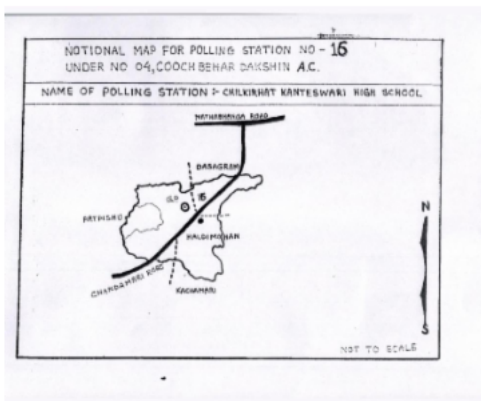

Nazri Naksha