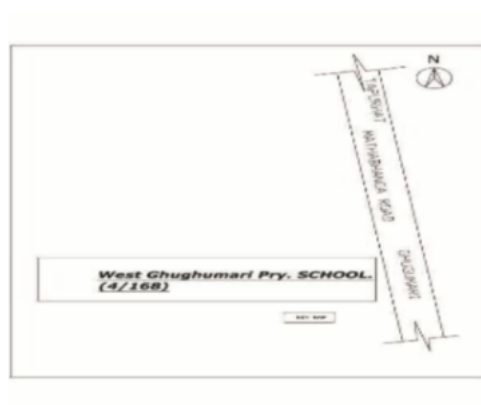

নির্বাচক নিবন্ধন আধিকারিকের স্বাক্ষর

Nazri Naksha

Google Map View

Polling Station Building Front View

Polling Station Front View

Cad View

Key MAP View

1	DWP2504249	নাম : আসরাফুল আলম পিতার নাম: জমসের আলী বাড়ির নং : n0137 বয়স : 40 লিঙ্গ : পুরুষ	ফটো উপলব্ধ	2	TSX1243906	নাম : এলিজা খাতুন পিতার নাম: শোহরাব আলী বাড়ির নং : n0137 বয়স : 36 লিঙ্গ : মহিলা	ফটো উপলব্ধ	3	TSX1813468	নাম : রহিম আলী পিতার নাম: মোজাফফর রহমান বাড়ির নং : n0081 বয়স : 32 লিঙ্গ : পুরুষ	ফটো উপলব্ধ
4	WB/01/005/594599	নাম : ময়না দাস স্বামীর নাম: পদানাথ দাস বাড়ির নং : n0153 বয়স : 66 লিঙ্গ : মহিলা	ফটো উপলব্ধ	5	TSX1244409	নাম : নূরবানু খাতুন স্বামীর নাম: নূরজুল রহমান বাড়ির নং : n0065 বয়স : 39 লিঙ্গ : মহিলা	ফটো উপলব্ধ	6	DWP2644938	নাম : জার্নিস হোসেন পিতার নাম: শোহরাব হোসেন বাড়ির নং : n0137 বয়স : 39 লিঙ্গ : পুরুষ	ফটো উপলব্ধ
7	WB/01/005/594319	নাম : মর্জিনা বিবি স্বামীর নাম: শোহরাব আলী বাড়ির নং : n0137 বয়স : 63 লিঙ্গ : মহিলা	ফটো উপলব্ধ	8	DWP2630226	নাম : জয়া রায় (বর্মন) স্বামীর নাম: অনিল রায় বাড়ির নং : n0187 বয়স : 41 লিঙ্গ : মহিলা	ফটো উপলব্ধ	9	DWP0111278	নাম : মনিবানু খাতুন স্বামীর নাম: রুপচাঁদ দাস বাড়ির নং : n0153 বয়স : 67 লিঙ্গ : মহিলা	ফটো উপলব্ধ
10	WB/01/005/594388	নাম : রোন্না বিবি স্বামীর নাম: মোজাফফর রহমান বাড়ির নং : n0081 বয়স : 50 লিঙ্গ : মহিলা	ফটো উপলব্ধ	11	WB/01/005/594585	নাম : মোজাফফর রহমান পিতার নাম: ত্রনতাজ মিয়া বাড়ির নং : n0081 বয়স : 56 লিঙ্গ : পুরুষ	ফটো উপলব্ধ	12	WB/01/005/594386	নাম : শোহরাব আলী পিতার নাম: পরিউদ্দিন মিয়া বাড়ির নং : n0137 বয়স : 69 লিঙ্গ : পুরুষ	ফটো উপলব্ধ
13	WB/01/005/594793	নাম : রহিমা বিবি স্বামীর নাম: উবল মিয়া বাড়ির নং : n0065 বয়স : 61 লিঙ্গ : মহিলা	ফটো উপলব্ধ	14	DWP2504363	নাম : রহিজুল রহমান পিতার নাম: উবল মিয়া বাড়ির নং : n0065 বয়স : 44 লিঙ্গ : পুরুষ	ফটো উপলব্ধ	15	TSX2343390	নাম : মিঞা আজিনুর পিতার নাম: মহরউদ্দিন আজিনুর বাড়ির নং : এন0135 বয়স : 55 লিঙ্গ : পুরুষ	ফটো উপলব্ধ
16	TSX2343382	নাম : মজিদা বিবি স্বামীর নাম: আজিনুর মিয়া বাড়ির নং : স্ক বয়স : 51 লিঙ্গ : মহিলা	ফটো উপলব্ধ	17	TSX1813617	নাম : মোজামেল হক পিতার নাম: আজিনুর মিঞা বাড়ির নং : টাপুরহাট বয়স : 29 লিঙ্গ : পুরুষ	ফটো উপলব্ধ	18	WB/01/005/594072	নাম : মনোয়ারা প্রামানিক স্বামীর নাম: নাসিরুদ্দিন আহমেদ বাড়ির নং : n0147 বয়স : 61 লিঙ্গ : মহিলা	ফটো উপলব্ধ
19	TSX2063147	নাম : নাসির উদ্দিন আহমেদ পিতার নাম: জসিমুদ্দিন আহমেদ বাড়ির নং : n0147 বয়স : 74 লিঙ্গ : পুরুষ	ফটো উপলব্ধ	20	TSX1592930	নাম : মোস্তাক আহমেদ পিতার নাম: নাসিরউদ্দিন আহমেদ বাড়ির নং : n0147 বয়স : 30 লিঙ্গ : পুরুষ	ফটো উপলব্ধ	21	TSX1396928	নাম : মুর্শিদ আলম পিতার নাম: নাজিমুদ্দিন আহমেদ বাড়ির নং : n0147 বয়স : 32 লিঙ্গ : পুরুষ	ফটো উপলব্ধ
22	DWP2503803	নাম : আবু আলম পিতার নাম: জমসের আলি বাড়ির নং : n0125 বয়স : 44 লিঙ্গ : পুরুষ	ফটো উপলব্ধ	23	TSX1922392	নাম : সাহার বানু স্বামীর নাম: আবু আলম বাড়ির নং : n0125 বয়স : 28 লিঙ্গ : মহিলা	ফটো উপলব্ধ	24	TSX1498302	নাম : মজিদা খাতুন স্বামীর নাম: জাশিউল মিঞা বাড়ির নং : n0142 বয়স : 33 লিঙ্গ : মহিলা	ফটো উপলব্ধ
25	WB/01/005/594094	নাম : আমির আলী পিতার নাম: ছিয়ামুদ্দিন আলী বাড়ির নং : n0142 বয়স : 66 লিঙ্গ : পুরুষ	ফটো উপলব্ধ	26	WB/01/005/594802	নাম : লায়লা বিবি স্বামীর নাম: জাহেদ আলী বাড়ির নং : n0128 বয়স : 50 লিঙ্গ : মহিলা	ফটো উপলব্ধ	27	DWP2503704	নাম : মেহরন বিবি স্বামীর নাম: আব্দুর রফিক মিয়া বাড়ির নং : n0128 বয়স : 41 লিঙ্গ : মহিলা	ফটো উপলব্ধ
S	DWP2503696	নাম : আব্দুর রফিক পিতার নাম: নজরুল মিয়া বাড়ির নং : n0128 বয়স : 46 লিঙ্গ : পুরুষ	ফটো উপলব্ধ	29	TSX1813591	নাম : রাহুল হোসেন পিতার নাম: জাহেদ আলী বাড়ির নং : n0128 বয়স : 30 লিঙ্গ : পুরুষ	ফটো উপলব্ধ	30	TSX2091437	নাম : রহিম হোসেন পিতার নাম: জাহেদ আলী বাড়ির নং : n0128 বয়স : 24 লিঙ্গ : পুরুষ	ফটো উপলব্ধ