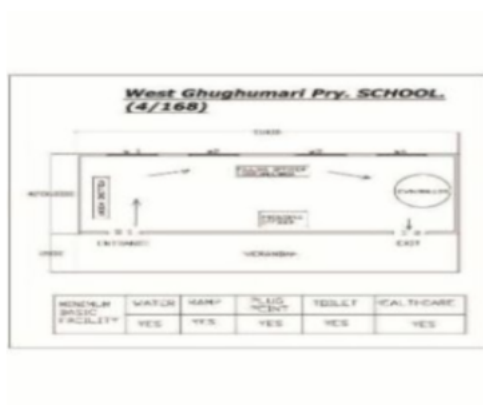

নির্বাচক নিবন্ধন আধিকারিকের স্বাক্ষর

Nazri Naksha

Google Map View

Polling Station Building Front View

Polling Station Front View

Cad View

Key MAP View

1	DWP2504249	নাম : আসরাফুল আলম পিতার নাম: জমসের আলী বাড়ির নং : n0137 বয়স : 40 লিঙ্গ : পুরুষ	ফটো উপলব্ধ	2	TSX1243906	নাম : এলিজা খাতুন পিতার নাম: শোহরাব আলী বাড়ির নং : n0137 বয়স : 36 লিঙ্গ : মহিলা	ফটো উপলব্ধ	3	TSX1813468	নাম : রহিম আলী পিতার নাম: মোজাফফর রহমান বাড়ির নং : n0081 বয়স : 32 লিঙ্গ : পুরুষ	ফটো উপলব্ধ
4	WB/01/005/594599	নাম : ময়না দাস স্বামীর নাম: পদানাথ দাস বাড়ির নং : n0153 বয়স : 66 লিঙ্গ : মহিলা	ফটো উপলব্ধ	5	TSX1244409	নাম : নূরবানু খাতুন স্বামীর নাম: নূরজুল রহমান বাড়ির নং : n0065 বয়স : 39 লিঙ্গ : মহিলা	ফটো উপলব্ধ	6	DWP2644938	নাম : জার্নিস হোসেন পিতার নাম: শোহরাব হোসেন বাড়ির নং : n0137 বয়স : 39 লিঙ্গ : পুরুষ	ফটো উপলব্ধ
7	WB/01/005/594319	নাম : মর্জিনা বিবি স্বামীর নাম: শোহরাব আলী বাড়ির নং : n0137 বয়স : 63 লিঙ্গ : মহিলা	ফটো উপলব্ধ	8	DWP2630226	নাম : জয়া রায় (বর্মন) স্বামীর নাম: অনিল রায় বাড়ির নং : n0187 বয়স : 41 লিঙ্গ : মহিলা	ফটো উপলব্ধ	9	DWP0111278	নাম : মনিবানু খাতুন স্বামীর নাম: রুপচাঁদ দাস বাড়ির নং : n0153 বয়স : 67 লিঙ্গ : মহিলা	ফটো উপলব্ধ
10	WB/01/005/594388	নাম : রোন্না বিবি স্বামীর নাম: মোজাফফর রহমান বাড়ির নং : n0081 বয়স : 50 লিঙ্গ : মহিলা	ফটো উপলব্ধ	11	WB/01/005/594585	নাম : মোজাফফর রহমান পিতার নাম: ত্রনতাজ মিয়া বাড়ির নং : n0081 বয়স : 56 লিঙ্গ : পুরুষ	ফটো উপলব্ধ	12	WB/01/005/594386	নাম : শোহরাব আলী পিতার নাম: পরিউদ্দিন মিয়া বাড়ির নং : n0137 বয়স : 69 লিঙ্গ : পুরুষ	ফটো উপলব্ধ
13	WB/01/005/594793	নাম : রহিমা বিবি স্বামীর নাম: উবল মিয়া বাড়ির নং : n0065 বয়স : 61 লিঙ্গ : মহিলা	ফটো উপলব্ধ	14	DWP2504363	নাম : রহিজুল রহমান পিতার নাম: উবল মিয়া বাড়ির নং : n0065 বয়স : 44 লিঙ্গ : পুরুষ	ফটো উপলব্ধ	15	TSX2343390	নাম : মিঞা আজিনুর পিতার নাম: মহরউদ্দিন আজিনুর বাড়ির নং : এন0135 বয়স : 55 লিঙ্গ : পুরুষ	ফটো উপলব্ধ
16	TSX2343382	নাম : মজিদা বিবি স্বামীর নাম: আজিনুর মিয়া বাড়ির নং : স্ক বয়স : 51 লিঙ্গ : মহিলা	ফটো উপলব্ধ	17	TSX1813617	নাম : মোজামেল হক পিতার নাম: আজিনুর মিঞা বাড়ির নং : টাপুরহাট বয়স : 29 লিঙ্গ : পুরুষ	ফটো উপলব্ধ	18	WB/01/005/594072	নাম : মনোয়ারা প্রামানিক স্বামীর নাম: নাসিরুদ্দিন আহমেদ বাড়ির নং : n0147 বয়স : 61 লিঙ্গ : মহিলা	ফটো উপলব্ধ
19	TSX2063147	নাম : নাসির উদ্দিন আহমেদ পিতার নাম: জসিমুদ্দিন আহমেদ বাড়ির নং : n0147 বয়স : 74 লিঙ্গ : পুরুষ	ফটো উপলব্ধ	20	TSX1592930	নাম : মোস্তাক আহমেদ পিতার নাম: নাসিরউদ্দিন আহমেদ বাড়ির নং : n0147 বয়স : 30 লিঙ্গ : পুরুষ	ফটো উপলব্ধ	21	TSX1396928	নাম : মুর্শিদ আলম পিতার নাম: নাজিমুদ্দিন আহমেদ বাড়ির নং : n0147 বয়স : 32 লিঙ্গ : পুরুষ	ফটো উপলব্ধ
22	DWP2503803	নাম : আবু আলম পিতার নাম: জমসের আলি বাড়ির নং : n0125 বয়স : 44 লিঙ্গ : পুরুষ	ফটো উপলব্ধ	23	TSX1922392	নাম : সাহার বানু স্বামীর নাম: আবু আলম বাড়ির নং : n0125 বয়স : 28 লিঙ্গ : মহিলা	ফটো উপলব্ধ	24	TSX1498302	নাম : মজিদা খাতুন স্বামীর নাম: জাশিউল মিঞা বাড়ির নং : n0142 বয়স : 33 লিঙ্গ : মহিলা	ফটো উপলব্ধ
25	WB/01/005/594094	নাম : আমির আলী পিতার নাম: ছিয়ামুদ্দিন আলী বাড়ির নং : n0142 বয়স : 66 লিঙ্গ : পুরুষ	ফটো উপলব্ধ	26	WB/01/005/594802	নাম : লায়লা বিবি স্বামীর নাম: জাহেদ আলী বাড়ির নং : n0128 বয়স : 50 লিঙ্গ : মহিলা	ফটো উপলব্ধ	27	DWP2503704	নাম : মেহরন বিবি স্বামীর নাম: আব্দুর রফিক মিয়া বাড়ির নং : n0128 বয়স : 41 লিঙ্গ : মহিলা	ফটো উপলব্ধ
S	DWP2503696	নাম : আব্দুর রফিক পিতার নাম: নজরুল মিয়া বাড়ির নং : n0128 বয়স : 46 লিঙ্গ : পুরুষ	ফটো উপলব্ধ	29	TSX1813591	নাম : রাহুল হোসেন পিতার নাম: জাহেদ আলী বাড়ির নং : n0128 বয়স : 30 লিঙ্গ : পুরুষ	ফটো উপলব্ধ	30	TSX2091437	নাম : রহিম হোসেন পিতার নাম: জাহেদ আলী বাড়ির নং : n0128 বয়স : 24 লিঙ্গ : পুরুষ	ফটো উপলব্ধ