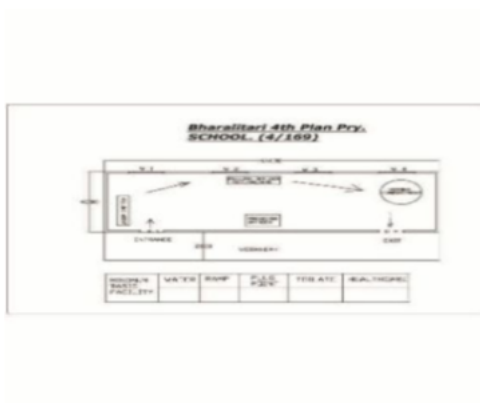

নির্বাচক নিবন্ধন আধিকারিকের স্বাক্ষর

Nazri Naksha

Google Map View

Polling Station Building Front View

Polling Station Front View

Cad View

Key MAP View

1 নাম : রশিদুল রহমান পিতার নাম : অচরুদ্দিন মিঞা বাড়ির নং : n0008 বয়স : 34 লিঙ্গ : পুরুষ	TSX1318609 ফটো উপলব্ধ	2 নাম : দীপিকা (কুন্ডু) পাল স্বামীর নাম : জয়দেব পাল বাড়ির নং : n0186 বয়স : 52 লিঙ্গ : মহিলা	WB/01/008/255173 ফটো উপলব্ধ	3 নাম : যুথিকা (দাস) বর্মন স্বামীর নাম : রমেন বর্মন বাড়ির নং : n0320 বয়স : 38 লিঙ্গ : মহিলা	TSX0717819 ফটো উপলব্ধ
4 নাম : সোনামনি (বর্মন) রায় স্বামীর নাম : খোকন রায় বাড়ির নং : n0314 বয়স : 45 লিঙ্গ : মহিলা	TSX1710680 ফটো উপলব্ধ	5 নাম : বর্নানী (রায়) বর্মন স্বামীর নাম : তাপস বর্মন বাড়ির নং : n0193 বয়স : 32 লিঙ্গ : মহিলা	TSX1498658 ফটো উপলব্ধ	6 নাম : সন্তোষ অধিকারী পিতার নাম : সতীশ অধিকারী বাড়ির নং : n0202 বয়স : 45 লিঙ্গ : পুরুষ	DWP2833028 ফটো উপলব্ধ
7 নাম : মনেশ্বরী অধিকারী স্বামীর নাম : সতীশ অধিকারী বাড়ির নং : n0201 বয়স : 73 লিঙ্গ : মহিলা	WB/01/005/600458 ফটো উপলব্ধ	8 নাম : নমিতা অধিকারী স্বামীর নাম : সন্তোষ অধিকারী বাড়ির নং : n0203 বয়স : 39 লিঙ্গ : মহিলা	TSX1244656 ফটো উপলব্ধ	9 নাম : মনসের আলী মিয়া পিতার নাম : আনোয়ার মিয়া বাড়ির নং : n0014 বয়স : 77 লিঙ্গ : পুরুষ	TSX2481380 ফটো উপলব্ধ
10 নাম : সায়ারা বিবি স্বামীর নাম : সফিকুল মিঞা বাড়ির নং : n0014 বয়স : 38 লিঙ্গ : মহিলা	TSX1593409 ফটো উপলব্ধ	11 নাম : মজিদা বিবি স্বামীর নাম : সফিকুল মিঞা বাড়ির নং : n0014 বয়স : 32 লিঙ্গ : মহিলা	TSX1593391 ফটো উপলব্ধ	12 নাম : আনিছ আলী পিতার নাম : সোয়ামুদ্দিন মিঞা বাড়ির নং : মুন্সি নাসিউত্ত পল্লি বয়স : 43 লিঙ্গ : পুরুষ	DWP2504504 ফটো উপলব্ধ
13 নাম : সফিকুল মিঞা পিতার নাম : মনসের আলী মিঞা বাড়ির নং : n0014 বয়স : 39 লিঙ্গ : পুরুষ	DWP2833093 ফটো উপলব্ধ	14 নাম : রফিকুল মিঞা পিতার নাম : মনসের আলী মিঞা বাড়ির নং : n0014 বয়স : 32 লিঙ্গ : পুরুষ	DWP2843290 ফটো উপলব্ধ	15 নাম : বিজয় ঈশোর পিতার নাম : কার্তিক ঈশোর বাড়ির নং : এন0112 বয়স : 23 লিঙ্গ : পুরুষ	TSX2173300 ফটো উপলব্ধ
16 নাম : কার্তিক ইশর পিতার নাম : জিতেন ইশর বাড়ির নং : n0112 বয়স : 51 লিঙ্গ : পুরুষ	DWP1585215 ফটো উপলব্ধ	17 নাম : অঞ্জলি রায় (ঈশর) স্বামীর নাম : কার্তিক ঈশর বাড়ির নং : n0112 বয়স : 45 লিঙ্গ : মহিলা	DWP2833127 ফটো উপলব্ধ	18 নাম : বিষ্ণু ইশোর পিতার নাম : জিতেন ইশোর বাড়ির নং : n0113 বয়স : 40 লিঙ্গ : পুরুষ	DWP2506848 ফটো উপলব্ধ
19 নাম : লক্ষী ঈশোর স্বামীর নাম : কৃষ্ণ ঈশোর বাড়ির নং : n0113 বয়স : 43 লিঙ্গ : মহিলা	TSX1117845 ফটো উপলব্ধ	20 নাম : রমেন ঈশোর পিতার নাম : হেমেন্দ্র নাথ ঈশোর বাড়ির নং : n0189 বয়স : 53 লিঙ্গ : পুরুষ	WB/01/005/588326 ফটো উপলব্ধ	21 নাম : জয়ন্ত ঈশোর পিতার নাম : গনেশ ঈশোর বাড়ির নং : n0113 বয়স : 27 লিঙ্গ : পুরুষ	TSX1873256 ফটো উপলব্ধ
22 নাম : দেবেন্দ্র ঈশোর পিতার নাম : হেমেন্দ্র ঈশোর বাড়ির নং : n0124 বয়স : 68 লিঙ্গ : পুরুষ	WB/01/005/600743 ফটো উপলব্ধ	23 নাম : সুজয় ইশোর পিতার নাম : কৃষ্ণ ইশোর বাড়ির নং : এন0113 বয়স : 22 লিঙ্গ : পুরুষ	TSX2291201 ফটো উপলব্ধ	24 নাম : শান্তি ঈশোর স্বামীর নাম : জিতেন ঈশোর বাড়ির নং : n0113 বয়স : 81 লিঙ্গ : মহিলা	WB/01/005/600653 ফটো উপলব্ধ
25 নাম : সপ্না ঈশোর স্বামীর নাম : দেবেন্দ্র ঈশোর বাড়ির নং : n0124 বয়স : 61 লিঙ্গ : মহিলা	WB/01/005/600648 ফটো উপলব্ধ	26 নাম : মাস্পী (বর্মন) ঈশোর স্বামীর নাম : বিষ্ণু ঈশোর বাড়ির নং : n0113 বয়স : 35 লিঙ্গ : মহিলা	TSX1245331 ফটো উপলব্ধ	27 নাম : সীজেন্দ্র ঈশোর পিতার নাম : হেমেন্দ্র ঈশোর বাড়ির নং : n0123 বয়স : 42 লিঙ্গ : পুরুষ	DWP2224939 ফটো উপলব্ধ
28 নাম : লক্ষী ঈশোর স্বামীর নাম : গনেশ ঈশোর বাড়ির নং : n0113 বয়স : 46 লিঙ্গ : মহিলা	DWP1584598 ফটো উপলব্ধ	29 নাম : শেখর ঈশোর পিতার নাম : দেবেন্দ্রা ঈশোর বাড়ির নং : এন0124 বয়স : 25 লিঙ্গ : পুরুষ	TSX1993898 ফটো উপলব্ধ	30 নাম : কৃষ্ণ ঈশোর পিতার নাম : জিতেন ঈশোর বাড়ির নং : n0113 বয়স : 47 লিঙ্গ : পুরুষ	DWP1584663 ফটো উপলব্ধ