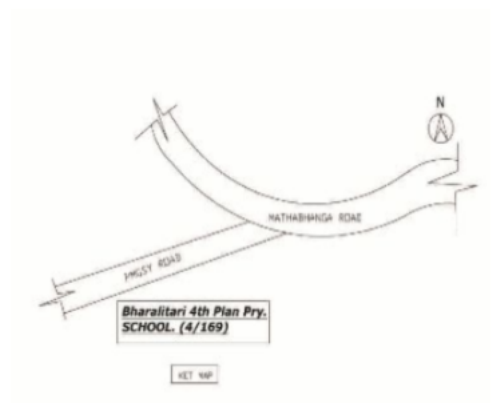

নির্বাচক নিবন্ধন আধিকারিকের স্বাক্ষর

Nazri Naksha

Google Map View

Polling Station Building Front View

Polling Station Front View

Cad View

Key MAP View

1 নাম : রশিদুল রহমান পিতার নাম : অচরুদ্দিন মিঞা বাড়ির নং : n0008 বয়স : 34 লিঙ্গ : পুরুষ	TSX1318609 ফটো উপলব্ধ	2 নাম : দীপিকা (কুন্ডু) পাল স্বামীর নাম : জয়দেব পাল বাড়ির নং : n0186 বয়স : 52 লিঙ্গ : মহিলা	WB/01/008/255173 ফটো উপলব্ধ	3 নাম : যুথিকা (দাস) বর্মন স্বামীর নাম : রমেন বর্মন বাড়ির নং : n0320 বয়স : 38 লিঙ্গ : মহিলা	TSX0717819 ফটো উপলব্ধ
4 নাম : সোনামনি (বর্মন) রায় স্বামীর নাম : খোকন রায় বাড়ির নং : n0314 বয়স : 45 লিঙ্গ : মহিলা	TSX1710680 ফটো উপলব্ধ	5 নাম : বর্নানী (রায়) বর্মন স্বামীর নাম : তাপস বর্মন বাড়ির নং : n0193 বয়স : 32 লিঙ্গ : মহিলা	TSX1498658 ফটো উপলব্ধ	6 নাম : সন্তোষ অধিকারী পিতার নাম : সতীশ অধিকারী বাড়ির নং : n0202 বয়স : 45 লিঙ্গ : পুরুষ	DWP2833028 ফটো উপলব্ধ
7 নাম : মনেশ্বরী অধিকারী স্বামীর নাম : সতীশ অধিকারী বাড়ির নং : n0201 বয়স : 73 লিঙ্গ : মহিলা	WB/01/005/600458 ফটো উপলব্ধ	8 নাম : নমিতা অধিকারী স্বামীর নাম : সন্তোষ অধিকারী বাড়ির নং : n0203 বয়স : 39 লিঙ্গ : মহিলা	TSX1244656 ফটো উপলব্ধ	9 নাম : মনসের আলী মিয়া পিতার নাম : আনোয়ার মিয়া বাড়ির নং : n0014 বয়স : 77 লিঙ্গ : পুরুষ	TSX2481380 ফটো উপলব্ধ
10 নাম : সায়ারা বিবি স্বামীর নাম : সফিকুল মিঞা বাড়ির নং : n0014 বয়স : 38 লিঙ্গ : মহিলা	TSX1593409 ফটো উপলব্ধ	11 নাম : মজিদা বিবি স্বামীর নাম : সফিকুল মিঞা বাড়ির নং : n0014 বয়স : 32 লিঙ্গ : মহিলা	TSX1593391 ফটো উপলব্ধ	12 নাম : আনিছ আলী পিতার নাম : সোয়ামুদ্দিন মিঞা বাড়ির নং : মুন্সি নাসিউত্ত পল্লি বয়স : 43 লিঙ্গ : পুরুষ	DWP2504504 ফটো উপলব্ধ
13 নাম : সফিকুল মিঞা পিতার নাম : মনসের আলী মিঞা বাড়ির নং : n0014 বয়স : 39 লিঙ্গ : পুরুষ	DWP2833093 ফটো উপলব্ধ	14 নাম : রফিকুল মিঞা পিতার নাম : মনসের আলী মিঞা বাড়ির নং : n0014 বয়স : 32 লিঙ্গ : পুরুষ	DWP2843290 ফটো উপলব্ধ	15 নাম : বিজয় ঈশোর পিতার নাম : কার্তিক ঈশোর বাড়ির নং : এন0112 বয়স : 23 লিঙ্গ : পুরুষ	TSX2173300 ফটো উপলব্ধ
16 নাম : কার্তিক ইশর পিতার নাম : জিতেন ইশর বাড়ির নং : n0112 বয়স : 51 লিঙ্গ : পুরুষ	DWP1585215 ফটো উপলব্ধ	17 নাম : অঞ্জলি রায় (ঈশর) স্বামীর নাম : কার্তিক ঈশর বাড়ির নং : n0112 বয়স : 45 লিঙ্গ : মহিলা	DWP2833127 ফটো উপলব্ধ	18 নাম : বিষ্ণু ইশোর পিতার নাম : জিতেন ইশোর বাড়ির নং : n0113 বয়স : 40 লিঙ্গ : পুরুষ	DWP2506848 ফটো উপলব্ধ
19 নাম : লক্ষী ঈশোর স্বামীর নাম : কৃষ্ণ ঈশোর বাড়ির নং : n0113 বয়স : 43 লিঙ্গ : মহিলা	TSX1117845 ফটো উপলব্ধ	20 নাম : রমেন ঈশোর পিতার নাম : হেমেন্দ্র নাথ ঈশোর বাড়ির নং : n0189 বয়স : 53 লিঙ্গ : পুরুষ	WB/01/005/588326 ফটো উপলব্ধ	21 নাম : জয়ন্ত ঈশোর পিতার নাম : গনেশ ঈশোর বাড়ির নং : n0113 বয়স : 27 লিঙ্গ : পুরুষ	TSX1873256 ফটো উপলব্ধ
22 নাম : দেবেন্দ্র ঈশোর পিতার নাম : হেমেন্দ্র ঈশোর বাড়ির নং : n0124 বয়স : 68 লিঙ্গ : পুরুষ	WB/01/005/600743 ফটো উপলব্ধ	23 নাম : সুজয় ইশোর পিতার নাম : কৃষ্ণ ইশোর বাড়ির নং : এন0113 বয়স : 22 লিঙ্গ : পুরুষ	TSX2291201 ফটো উপলব্ধ	24 নাম : শান্তি ঈশোর স্বামীর নাম : জিতেন ঈশোর বাড়ির নং : n0113 বয়স : 81 লিঙ্গ : মহিলা	WB/01/005/600653 ফটো উপলব্ধ
25 নাম : সপ্না ঈশোর স্বামীর নাম : দেবেন্দ্র ঈশোর বাড়ির নং : n0124 বয়স : 61 লিঙ্গ : মহিলা	WB/01/005/600648 ফটো উপলব্ধ	26 নাম : মাস্পী (বর্মন) ঈশোর স্বামীর নাম : বিষ্ণু ঈশোর বাড়ির নং : n0113 বয়স : 35 লিঙ্গ : মহিলা	TSX1245331 ফটো উপলব্ধ	27 নাম : সীজেন্দ্র ঈশোর পিতার নাম : হেমেন্দ্র ঈশোর বাড়ির নং : n0123 বয়স : 42 লিঙ্গ : পুরুষ	DWP2224939 ফটো উপলব্ধ
28 নাম : লক্ষী ঈশোর স্বামীর নাম : গনেশ ঈশোর বাড়ির নং : n0113 বয়স : 46 লিঙ্গ : মহিলা	DWP1584598 ফটো উপলব্ধ	29 নাম : শেখর ঈশোর পিতার নাম : দেবেন্দ্রা ঈশোর বাড়ির নং : এন0124 বয়স : 25 লিঙ্গ : পুরুষ	TSX1993898 ফটো উপলব্ধ	30 নাম : কৃষ্ণ ঈশোর পিতার নাম : জিতেন ঈশোর বাড়ির নং : n0113 বয়স : 47 লিঙ্গ : পুরুষ	DWP1584663 ফটো উপলব্ধ