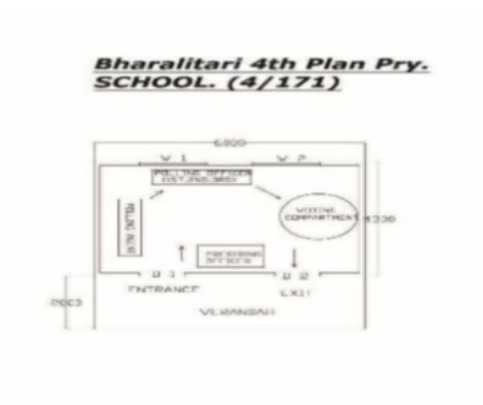

নির্বাচক নিবন্ধন আধিকারিকের স্বাক্ষর

Nazri Naksha

Google Map View

Polling Station Building Front View

Polling Station Front View

Cad View

Key MAP View

| | | | | | |
|--|--------------------------------|--|--------------------------------|--|--------------------------------|
| 1 নাম : নবাব হোসেন পিতার নাম : আবুল কাশেম মিয়া বাড়ির নং : এন0069 বয়স : 22 লিঙ্গ : পুরুষ | TSX2302685 ফটো উপলব্ধ | 2 নাম : বাপিজল কুমার পিতার নাম : আকুমুদ্দিন মিয়া বাড়ির নং : এন0273 বয়স : 22 লিঙ্গ : পুরুষ | TSX2306272 ফটো উপলব্ধ | 3 নাম : পিংকি বর্মন পিতার নাম : মোহন বর্মন বাড়ির নং : এন0105 বয়স : 35 লিঙ্গ : মহিলা | UHI1924760 ফটো উপলব্ধ |
| 4 নাম : তইরন বিবি স্বামীর নাম : নালদিন মিয়া বাড়ির নং : n0142 বয়স : 55 লিঙ্গ : মহিলা | WB/01/005/606494 ফটো উপলব্ধ | 5 নাম : নালদিন মিয়া পিতার নাম : মেহেরুল্লা মিয়া বাড়ির নং : n0142 বয়স : 61 লিঙ্গ : পুরুষ | WB/01/005/606468 ফটো উপলব্ধ | 6 নাম : আমিনাবিবি স্বামীর নাম : মেহেরুল্লা মিয়া বাড়ির নং : n0142 বয়স : 68 লিঙ্গ : মহিলা | WB/01/005/606030 ফটো উপলব্ধ |
| 7 নাম : মালতী বর্মন স্বামীর নাম : উপেন বর্মন বাড়ির নং : n0105 বয়স : 53 লিঙ্গ : মহিলা | WB/01/005/606563 ফটো উপলব্ধ | 8 নাম : স্বপন কুমার মিত্র পিতার নাম : সত্য রঞ্জন মিত্র বাড়ির নং : n0314 বয়স : 48 লিঙ্গ : পুরুষ | DWP2508380 ফটো উপলব্ধ | 9 নাম : মজিদা বিবি স্বামীর নাম : দিলওয়ারা হোসেন বাড়ির নং : n0249 বয়স : 42 লিঙ্গ : মহিলা | DWP2242964 ফটো উপলব্ধ |
| 10 নাম : ময়না বিবি (খাতুন) স্বামীর নাম : সইদার মিয়া বাড়ির নং : n0100 বয়স : 36 লিঙ্গ : মহিলা | TSX1118371 ফটো উপলব্ধ | 11 নাম : সইদার মিয়া পিতার নাম : আনছার মিয়া বাড়ির নং : n0100 বয়স : 48 লিঙ্গ : পুরুষ | DWP2508091 ফটো উপলব্ধ | 12 নাম : আবুল কাশেম মিয়া পিতার নাম : বাবু মিয়া বাড়ির নং : এন0069 বয়স : 42 লিঙ্গ : পুরুষ | DWP2646263 ফটো উপলব্ধ |
| 13 নাম : লাইলী বিবি (খাতুন) স্বামীর নাম : আবুল কাশেম মিয়া বাড়ির নং : n0069 বয়স : 43 লিঙ্গ : মহিলা | TSX0726745 ফটো উপলব্ধ | 14 নাম : মজিয়াবিবি স্বামীর নাম : কহিমুদ্দিন মিয়া বাড়ির নং : n0140 বয়স : 63 লিঙ্গ : মহিলা | WB/01/005/606184 ফটো উপলব্ধ | 15 নাম : সিরাজুল মিয়া পিতার নাম : আমরত মিয়া বাড়ির নং : n0148 বয়স : 39 লিঙ্গ : পুরুষ | TSX0730580 ফটো উপলব্ধ |
| 16 নাম : অপর্ণা রায় পিতার নাম : অতুল রায় বাড়ির নং : n0314 বয়স : 30 লিঙ্গ : মহিলা | TSX1594084 ফটো উপলব্ধ | 17 নাম : মজিদুল হোসেন পিতার নাম : মফিউদ্দিন মিয়া বাড়ির নং : n0105 বয়স : 31 লিঙ্গ : পুরুষ | TSX1593904 ফটো উপলব্ধ | 18 নাম : উত্তম বর্মন পিতার নাম : উপেন বর্মন বাড়ির নং : n0105 বয়স : 37 লিঙ্গ : পুরুষ | DWP2898534 ফটো উপলব্ধ |
| 19 নাম : মজিদা বিবি স্বামীর নাম : মফিউদ্দিন মিয়া বাড়ির নং : n0105 বয়স : 53 লিঙ্গ : মহিলা | WB/01/005/606616 ফটো উপলব্ধ | 20 নাম : মফিউদ্দিন মিয়া পিতার নাম : কেনু মিয়া বাড়ির নং : n0105 বয়স : 54 লিঙ্গ : পুরুষ | TSX245681 ফটো উপলব্ধ | 21 নাম : আইজো বিবি স্বামীর নাম : আমরত মিয়া বাড়ির নং : n0148 বয়স : 69 লিঙ্গ : মহিলা | WB/01/005/606560 ফটো উপলব্ধ |
| 22 নাম : বাবুলি বিবি স্বামীর নাম : সফিকুল হোসেন বাড়ির নং : n0814 বয়স : 43 লিঙ্গ : মহিলা | TSX1499136 ফটো উপলব্ধ | 23 নাম : পরেশ চন্দ্র মিত্র পিতার নাম : সত্যরঞ্জন মিত্র বাড়ির নং : n0314 বয়স : 50 লিঙ্গ : পুরুষ | WB/01/005/606366 ফটো উপলব্ধ | 24 নাম : সফিকুল হোসেন স্বামীর নাম : মজিয়া বিবি বাড়ির নং : এন0019 বয়স : 24 লিঙ্গ : পুরুষ | TSX2299436 ফটো উপলব্ধ |
| 25 নাম : অকুমুদ্দিন মিয়া পিতার নাম : খায়র উদ্দিন মিয়া বাড়ির নং : n0273 বয়স : 38 লিঙ্গ : পুরুষ | DWP2898393 ফটো উপলব্ধ | 26 নাম : আমিনুর রহমান পিতার নাম : মেহেরুল্লা মিয়া বাড়ির নং : এন0142 বয়স : 28 লিঙ্গ : পুরুষ | TSX1814508 ফটো উপলব্ধ | 27 নাম : পরিজন বিবি স্বামীর নাম : খরদিন মিয়া বাড়ির নং : n0257 বয়স : 58 লিঙ্গ : মহিলা | TSX2345767 ফটো উপলব্ধ |
| 28 নাম : রাপিয়া বিবি স্বামীর নাম : সিরাজুল মিয়া বাড়ির নং : n0148 বয়স : 38 লিঙ্গ : মহিলা | TSX1397686 ফটো উপলব্ধ | 29 নাম : টুমিরোন বিবি স্বামীর নাম : মইদ্দিন মিয়া বাড়ির নং : n0314 বয়স : 51 লিঙ্গ : মহিলা | WB/01/005/606137 ফটো উপলব্ধ | 30 নাম : মর্জিনা খাতুন স্বামীর নাম : আমিনুর রহমান বাড়ির নং : এন0142 বয়স : 27 লিঙ্গ : মহিলা | TSX1994839 ফটো উপলব্ধ |