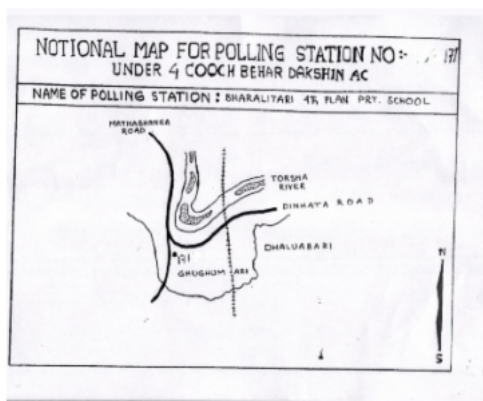

Nazri Naksha