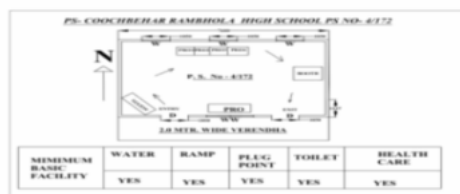

নির্বাচক নিবন্ধন আধিকারিকের স্বাক্ষর

Nazri Naksha

Google Map View

Polling Station Building Front View

Polling Station Front View

Cad View

Key MAP View

1 নাম : তাহেরুল স্বামীর নাম : জমির আলী মিয়া বাড়ির নং : এন00069 বয়স : 63 লিঙ্গ : মহিলা	TSX2035160 ফটো উপলব্ধ	2 নাম : হাসিনা বিবি স্বামীর নাম : এজরাজুল মিয়া বাড়ির নং : n0245 বয়স : 30 লিঙ্গ : মহিলা	TSX1594555 ফটো উপলব্ধ	3 নাম : মর্জিনাবিবি স্বামীর নাম : মনি মিয়া বাড়ির নং : n0004 বয়স : 56 লিঙ্গ : মহিলা	WB/01/005/603046 ফটো উপলব্ধ
4 নাম : মিয়া হামিদ পিতার নাম : নছিমুদ্দিন বাড়ির নং : n0209 বয়স : 61 লিঙ্গ : পুরুষ	WB/01/005/606056 ফটো উপলব্ধ	5 নাম : মহিবুল আলম পিতার নাম : আছরাউদ্দিন মিয়া বাড়ির নং : n0255 বয়স : 33 লিঙ্গ : পুরুষ	TSX1398106 ফটো উপলব্ধ	6 নাম : লাজিনা পারভীন স্বামীর নাম : মফিজুল হোসেন বাড়ির নং : N0285 বয়স : 32 লিঙ্গ : মহিলা	UHI1936152 ফটো উপলব্ধ
7 নাম : জায়েদুল হোসেন পিতার নাম : মজিবর আলি বাড়ির নং : এন0294 বয়স : 32 লিঙ্গ : পুরুষ	TSX1995117 ফটো উপলব্ধ	8 নাম : মজিবর আলী পিতার নাম : আমিরুদ্দিন মিয়া বাড়ির নং : এন0294 বয়স : 63 লিঙ্গ : পুরুষ	WB/01/005/648324 ফটো উপলব্ধ	9 নাম : খেদেজা বিবি স্বামীর নাম : জেনারেল মিয়া বাড়ির নং : n0010 বয়স : 44 লিঙ্গ : মহিলা	DWP2226629 ফটো উপলব্ধ
10 নাম : খায়রুল হক পিতার নাম : সাহের আলী মিয়া বাড়ির নং : n0007 বয়স : 36 লিঙ্গ : পুরুষ	TSX1500040 ফটো উপলব্ধ	11 নাম : মিজানুর হক পিতার নাম : সাহের আলী মিয়া বাড়ির নং : n0010 বয়স : 38 লিঙ্গ : পুরুষ	TSX1246248 ফটো উপলব্ধ	12 নাম : জহিরুল হক পিতার নাম : সাহের আলী মিয়া বাড়ির নং : n0007 বয়স : 33 লিঙ্গ : পুরুষ	TSX1500024 ফটো উপলব্ধ
13 নাম : জেনারেল হক পিতার নাম : সাহের মিয়া বাড়ির নং : n0010 বয়স : 49 লিঙ্গ : পুরুষ	TSX1318781 ফটো উপলব্ধ	14 নাম : জাহানুর হোসেন পিতার নাম : শহীরা আলী মিয়া বাড়ির নং : n0010 বয়স : 49 লিঙ্গ : পুরুষ	TSX0729764 ফটো উপলব্ধ	15 নাম : ইউনুস আলি পিতার নাম : জাহানুর হোসেন বাড়ির নং : এন0010 বয়স : 23 লিঙ্গ : পুরুষ	TSX2170538 ফটো উপলব্ধ
16 নাম : জরিনা খাতুন স্বামীর নাম : রেজাউল হক বাড়ির নং : এন0007 বয়স : 27 লিঙ্গ : মহিলা	TSX2339562 ফটো উপলব্ধ	17 নাম : রুনজা বেগম স্বামীর নাম : মবিরুল মিয়া বাড়ির নং : n0010 বয়স : 52 লিঙ্গ : মহিলা	WB/01/005/603036 ফটো উপলব্ধ	18 নাম : ফজিলা বিবি স্বামীর নাম : মিজানুর হক বাড়ির নং : n0010 বয়স : 37 লিঙ্গ : মহিলা	TSX1499730 ফটো উপলব্ধ
19 নাম : জোবেদা বিবি স্বামীর নাম : সাহের আলী মিয়া বাড়ির নং : n0007 বয়স : 55 লিঙ্গ : মহিলা	WB/01/005/423399 ফটো উপলব্ধ	20 নাম : সাহের আলী মিয়া পিতার নাম : মাস্তাজ আলী মিয়া বাড়ির নং : n0007 বয়স : 60 লিঙ্গ : পুরুষ	WB/01/005/423478 ফটো উপলব্ধ	21 নাম : হাজিমুল বিবি স্বামীর নাম : আছরাউদ্দিন মিয়া বাড়ির নং : এন0010 বয়স : 42 লিঙ্গ : মহিলা	DWP2735082 ফটো উপলব্ধ
22 নাম : সাফিনা খাতুন স্বামীর নাম : সাফিউল রহমান বাড়ির নং : n0007 বয়স : 36 লিঙ্গ : মহিলা	TSX1245778 ফটো উপলব্ধ	23 নাম : ফিরোজ আলি পিতার নাম : জাহানুর হোসেন বাড়ির নং : এন0010 বয়স : 21 লিঙ্গ : পুরুষ	TSX2319036 ফটো উপলব্ধ	24 নাম : জাহানারা খাতুন পিতার নাম : মিজানুর হক বাড়ির নং : এন0010 বয়স : 21 লিঙ্গ : মহিলা	TSX2319051 ফটো উপলব্ধ
25 নাম : শহীরা আলী মিয়া পিতার নাম : হাতাশ মিয়া বাড়ির নং : n0010 বয়স : 86 লিঙ্গ : পুরুষ	WB/01/005/603033 ফটো উপলব্ধ	26 নাম : রেজাউল হক পিতার নাম : সাহের মিয়া বাড়ির নং : n0007 বয়স : 33 লিঙ্গ : পুরুষ	TSX1500016 ফটো উপলব্ধ	27 নাম : জেলখা বিবি স্বামীর নাম : শহীরা আলী মিয়া বাড়ির নং : n0010 বয়স : 59 লিঙ্গ : মহিলা	WB/01/005/603035 ফটো উপলব্ধ
28 নাম : এছমা বিবি স্বামীর নাম : জাহানুর হোসেন বাড়ির নং : n0010 বয়স : 38 লিঙ্গ : মহিলা	TSX1246446 ফটো উপলব্ধ	29 নাম : সাবানা পারভীন স্বামীর নাম : রমজান আলী বাড়ির নং : n0109 বয়স : 27 লিঙ্গ : মহিলা	TSX2148336 ফটো উপলব্ধ	30 নাম : হাফিজুল ইসলাম পিতার নাম : নজরুল ইসলাম বাড়ির নং : n0109 বয়স : 32 লিঙ্গ : পুরুষ	TSX1711951 ফটো উপলব্ধ