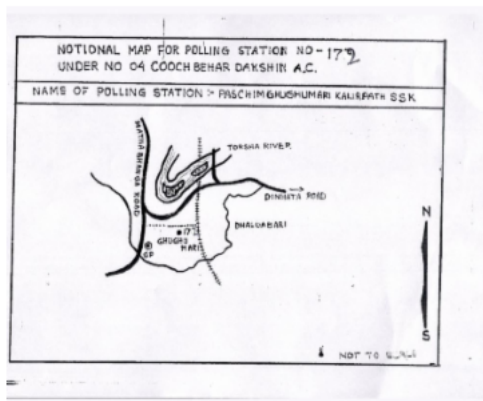

Nazri Naksha