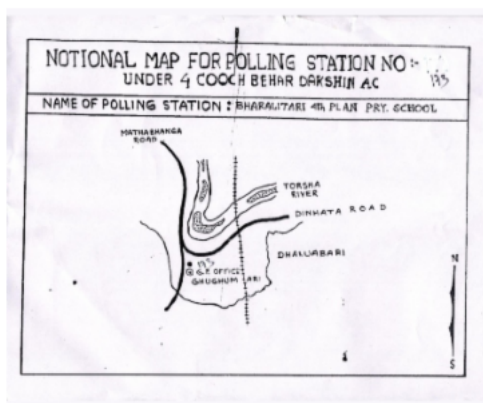

Nazri Naksha