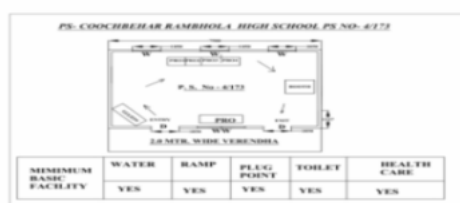

নির্বাচক নিবন্ধন আধিকারিকের স্বাক্ষর

Nazri Naksha

Google Map View

Polling Station Building Front View

Polling Station Front View

Cad View

Key MAP View

1 নাম : কণিকা দাস স্বামীর নাম: অশোক চন্দ্র দাস বাড়ির নং : এন0022 বয়স : 29 লিঙ্গ : মহিলা	NEV1603778 ফটো উপলব্ধ	2 নাম : বাবুন হক পিতার নাম: নুরুল হক বাড়ির নং : এন0039 বয়স : 23 লিঙ্গ : পুরুষ	TSX2242964 ফটো উপলব্ধ	3 নাম : পিয়ালি খাতুন স্বামীর নাম: মতিয়ার রহমান বাড়ির নং : নং040 বয়স : 26 লিঙ্গ : মহিলা	TSX2120178 ফটো উপলব্ধ
4 নাম : রসিদা বানু স্বামীর নাম: রসিদুল হোসেন বাড়ির নং : এন0040 বয়স : 23 লিঙ্গ : মহিলা	TSX2255925 ফটো উপলব্ধ	5 নাম : আয়েসা বিবি স্বামীর নাম: মজিরুল মিয়া বাড়ির নং : n0013 বয়স : 51 লিঙ্গ : মহিলা	DWP2509644 ফটো উপলব্ধ	6 নাম : মজিরুল মিয়া পিতার নাম: মন্ডল মিয়া বাড়ির নং : এন0013 বয়স : 55 লিঙ্গ : পুরুষ	TSX2283802 ফটো উপলব্ধ
7 নাম : মৌসুমী পারভিন পিতার নাম: মজিরুল মিয়া বাড়ির নং : এন0013 বয়স : 21 লিঙ্গ : মহিলা	TSX2287126 ফটো উপলব্ধ	8 নাম : বিষ্ণু নম দাস পিতার নাম: অনাথ নম দাস বাড়ির নং : n0290 বয়স : 37 লিঙ্গ : পুরুষ	DWP2829521 ফটো উপলব্ধ	9 নাম : মফিজুল রহমান পিতার নাম: সাহেব আলী মিয়া বাড়ির নং : n0040 বয়স : 33 লিঙ্গ : পুরুষ	TSX1712363 ফটো উপলব্ধ
10 নাম : মতিয়ার রহমান পিতার নাম: সাহেব আলী বাড়ির নং : n0040 বয়স : 33 লিঙ্গ : পুরুষ	TSX1247022 ফটো উপলব্ধ	11 নাম : অশোক চন্দ্র দাস পিতার নাম: পরেশ দাস বাড়ির নং : n0022 বয়স : 33 লিঙ্গ : পুরুষ	TSX1500156 ফটো উপলব্ধ	12 নাম : শবিদা বিবি স্বামীর নাম: গোলাপমিয়া বাড়ির নং : n0034 বয়স : 56 লিঙ্গ : মহিলা	WB/01/005/609561 ফটো উপলব্ধ
13 নাম : আমিনুর হোসেন পিতার নাম: বকস মিয়া বাড়ির নং : n0049 বয়স : 47 লিঙ্গ : পুরুষ	DWP2509669 ফটো উপলব্ধ	14 নাম : বকস মিয়া পিতার নাম: বাবু মিয়া বাড়ির নং : n0049 বয়স : 69 লিঙ্গ : পুরুষ	WB/01/005/609503 ফটো উপলব্ধ	15 নাম : জায়দুল হোসেন পিতার নাম: সাহেব আলী মিয়া বাড়ির নং : n0040 বয়স : 27 লিঙ্গ : পুরুষ	TSX1923085 ফটো উপলব্ধ
16 নাম : আনোয়ারা খাতুন বিবি স্বামীর নাম: আজিদ হোসেন বাড়ির নং : n0022 বয়স : 26 লিঙ্গ : মহিলা	TSX1933647 ফটো উপলব্ধ	17 নাম : নূর মোহাম্মদ আলী পিতার নাম: মোহাম্মদ আলী বাড়ির নং : n0039 বয়স : 49 লিঙ্গ : পুরুষ	DWP2509552 ফটো উপলব্ধ	18 নাম : আসাদুল হোসেন পিতার নাম: মজিরুল মিয়া বাড়ির নং : n0013 বয়স : 28 লিঙ্গ : পুরুষ	TSX1815182 ফটো উপলব্ধ
19 নাম : রেহেনা বিবি (খাতুন) স্বামীর নাম: আমীর হোসেন বাড়ির নং : n0022 বয়স : 35 লিঙ্গ : মহিলা	TSX1247378 ফটো উপলব্ধ	20 নাম : গোলাপ মিয়া পিতার নাম: মোহাম্মদ আলী বাড়ির নং : n0034 বয়স : 59 লিঙ্গ : পুরুষ	DWP2509651 ফটো উপলব্ধ	21 নাম : নূরবানু বিবি স্বামীর নাম: নুরুল হক বাড়ির নং : n0039 বয়স : 50 লিঙ্গ : মহিলা	WB/01/005/609560 ফটো উপলব্ধ
22 নাম : আমিনা বিবি স্বামীর নাম: বকস মিয়া বাড়ির নং : n0049 বয়স : 66 লিঙ্গ : মহিলা	WB/01/005/609415 ফটো উপলব্ধ	23 নাম : আতিয়ার রহমান পিতার নাম: সাহেব আলী বাড়ির নং : n0040 বয়স : 39 লিঙ্গ : পুরুষ	TSX1247014 ফটো উপলব্ধ	24 নাম : আছিয়া বিবি স্বামীর নাম: সাহেব আলী মিয়া বাড়ির নং : n0040 বয়স : 56 লিঙ্গ : মহিলা	WB/01/005/609513 ফটো উপলব্ধ
25 নাম : নুরুল হক পিতার নাম: মোহাম্মদ আলী বাড়ির নং : n0039 বয়স : 58 লিঙ্গ : পুরুষ	DWP2509545 ফটো উপলব্ধ	26 নাম : ইসলাম মিয়া পিতার নাম: নুরুল হক বাড়ির নং : n0039 বয়স : 38 লিঙ্গ : পুরুষ	TSX1500289 ফটো উপলব্ধ	27 নাম : আজিদ হোসেন পিতার নাম: একাঙ্গর মিয়া বাড়ির নং : n0022 বয়স : 39 লিঙ্গ : পুরুষ	DWP2834117 ফটো উপলব্ধ
28 নাম : মর্জিনা বিবি স্বামীর নাম: আমজাদ হোসেন বাড়ির নং : n0059 বয়স : 49 লিঙ্গ : মহিলা	DWP2509537 ফটো উপলব্ধ	29 নাম : আফিজুল হোসেন পিতার নাম: বকস মিয়া বাড়ির নং : n0049 বয়স : 39 লিঙ্গ : পুরুষ	DWP2898765 ফটো উপলব্ধ	30 নাম : হামিদা বিবি (খাতুন) স্বামীর নাম: আতিয়ার রহমান বাড়ির নং : n0040 বয়স : 36 লিঙ্গ : মহিলা	TSX1247659 ফটো উপলব্ধ