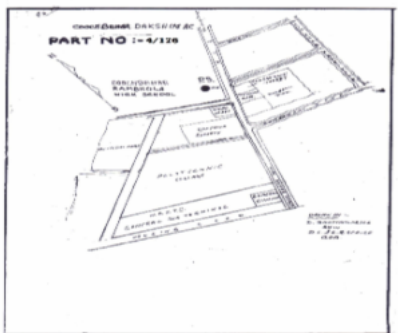

Nazri Naksha