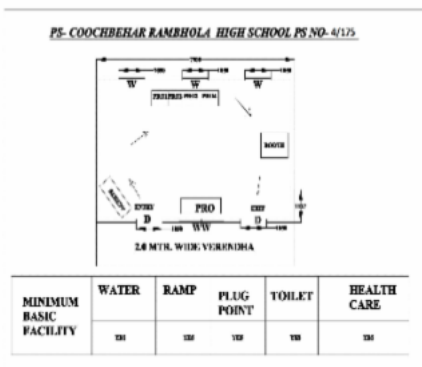

নির্বাচক নিবন্ধন আধিকারিকের স্বাক্ষর

Nazri Naksha

Google Map View

Polling Station Building Front View

Polling Station Front View

Cad View

Key MAP View

1 নাম : কানন অধিকারী স্বামীর নাম: রনজিৎ কুমার অধিকারী বাড়ির নং : n0073 বয়স : 79 লিঙ্গ : মহিলা	WB/01/004/423114	ফটো উপলব্ধ	2 নাম : রিনা অধিকারী স্বামীর নাম: শশাঙ্ক অধিকারী বাড়ির নং : n0114 বয়স : 85 লিঙ্গ : মহিলা	WB/01/004/423275	ফটো উপলব্ধ	3 নাম : রনজিৎ কুমার অধিকারী পিতার নাম: সুধাকান্ত অধিকারী বাড়ির নং : n0073 বয়স : 82 লিঙ্গ : পুরুষ	WB/01/004/423033	ফটো উপলব্ধ
4 নাম : পারমিতা রায় বর্মন (অধিকারী) স্বামীর নাম: অরিন্দম রায় বর্মন বাড়ির নং : n0073 বয়স : 40 লিঙ্গ : মহিলা	LZL2412971	ফটো উপলব্ধ	5 নাম : মনিমা মজুমদার স্বামীর নাম: ছন্দক অধিকারী বাড়ির নং : n0073 বয়স : 46 লিঙ্গ : মহিলা	LZL2413193	ফটো উপলব্ধ	6 নাম : ইন্দ্রজিৎ অধিকারী পিতার নাম: রনজিৎ কুমার অধিকারী বাড়ির নং : এন0031 বয়স : 51 লিঙ্গ : পুরুষ	TSX2344307	ফটো উপলব্ধ
7 নাম : অতীক অধিকারী পিতার নাম: শশাঙ্ক অধিকারী বাড়ির নং : n0114 বয়স : 51 লিঙ্গ : পুরুষ	WB/01/004/423869	ফটো উপলব্ধ	8 নাম : ছন্দক অধিকারী পিতার নাম: রনজিত কুমার অধিকারী বাড়ির নং : n0073 বয়স : 56 লিঙ্গ : পুরুষ	LZL1405067	ফটো উপলব্ধ	9 নাম : সুরজিৎ অধিকারী পিতার নাম: অরুণ অধিকারী বাড়ির নং : n0073 বয়স : 40 লিঙ্গ : পুরুষ	LZL2412963	ফটো উপলব্ধ
10 নাম : মনোমোহন কর্মকার পিতার নাম: মদনমোহন কর্মকার বাড়ির নং : n0237 বয়স : 68 লিঙ্গ : পুরুষ	LZL2697811	ফটো উপলব্ধ	11 নাম : গীতা কর্মকার স্বামীর নাম: দীপক কর্মকার বাড়ির নং : n0109 বয়স : 49 লিঙ্গ : মহিলা	LZL2159903	ফটো উপলব্ধ	12 নাম : দেবজিৎ কর্মকার পিতার নাম: দীপক কর্মকার বাড়ির নং : এন0109 বয়স : 23 লিঙ্গ : পুরুষ	TSX2156057	ফটো উপলব্ধ
13 নাম : দীপক কর্মকার পিতার নাম: মুগাল কর্মকার বাড়ির নং : ওয়ার্ড নং-01 বয়স : 52 লিঙ্গ : পুরুষ	TSX2081818	ফটো উপলব্ধ	14 নাম : সাবিত্রী বানীকোষী স্বামীর নাম: নগেন্দ্র নাথ কাষী বাড়ির নং : n0167 বয়স : 63 লিঙ্গ : মহিলা	LZL2264844	ফটো উপলব্ধ	15 নাম : হরিপ্রসন্ন কাষী পিতার নাম: নগেন্দ্রনাথ কাষী বাড়ির নং : n0167 বয়স : 46 লিঙ্গ : পুরুষ	LZL2594539	ফটো উপলব্ধ
16 নাম : নবনীতা গোস্বামী স্বামীর নাম: শ্যামল গোস্বামী বাড়ির নং : n0277 বয়স : 50 লিঙ্গ : মহিলা	TSX1595826	ফটো উপলব্ধ	17 নাম : পারমিতা গোস্বামী পিতার নাম: সন্তোষ মোহন গোস্বামী বাড়ির নং : n0128 বয়স : 59 লিঙ্গ : মহিলা	LZL2411320	ফটো উপলব্ধ	18 নাম : দেবসিতা গোস্বামী পিতার নাম: অভিজিৎ গোস্বামী বাড়ির নং : n0127 বয়স : 29 লিঙ্গ : মহিলা	TSX1713098	ফটো উপলব্ধ
19 নাম : আল্পনা গোস্বামী স্বামীর নাম: রতন গোস্বামী বাড়ির নং : n0127 বয়স : 59 লিঙ্গ : মহিলা	WB/01/004/423135	ফটো উপলব্ধ	20 নাম : তুহিন গোস্বামী পিতার নাম: নীরেন্দ্র মোহন গোস্বামী বাড়ির নং : n0124 বয়স : 31 লিঙ্গ : পুরুষ	TSX1500909	ফটো উপলব্ধ	21 নাম : সত্যব্রত গোস্বামী পিতার নাম: শৈলেন্দ্র গোস্বামী বাড়ির নং : n0123 বয়স : 79 লিঙ্গ : পুরুষ	WB/01/004/423425	ফটো উপলব্ধ
22 নাম : শ্যামল গোস্বামী পিতার নাম: সন্তোষ গোস্বামী বাড়ির নং : n0128 বয়স : 64 লিঙ্গ : পুরুষ	WB/01/004/423363	ফটো উপলব্ধ	23 নাম : সায়েন গোস্বামী পিতার নাম: রতন কুমার গোস্বামী বাড়ির নং : n0127 বয়স : 31 লিঙ্গ : পুরুষ	TSX1500891	ফটো উপলব্ধ	24 নাম : সৌমিক গোস্বামী পিতার নাম: স্বপন গোস্বামী বাড়ির নং : n0128 বয়স : 29 লিঙ্গ : পুরুষ	TSX1815588	ফটো উপলব্ধ
25 নাম : তৃষা গোস্বামী পিতার নাম: স্বপন গোস্বামী বাড়ির নং : n0128 বয়স : 31 লিঙ্গ : মহিলা	TSX1595743	ফটো উপলব্ধ	26 নাম : চিন্ময় গোস্বামী পিতার নাম: সন্তোষ গোস্বামী বাড়ির নং : n0128 বয়স : 62 লিঙ্গ : পুরুষ	WB/01/004/423379	ফটো উপলব্ধ	27 নাম : লোহিত গোস্বামী পিতার নাম: শ্যামল গোস্বামী বাড়ির নং : এন0124 বয়স : 24 লিঙ্গ : পুরুষ	TSX2256808	ফটো উপলব্ধ
28 নাম : দীপা গোস্বামী পিতার নাম: নীরেন্দ্র মোহন গোস্বামী বাড়ির নং : n0124 বয়স : 48 লিঙ্গ : মহিলা	LZL2161727	ফটো উপলব্ধ	29 নাম : দেবী গোস্বামী স্বামীর নাম: নীরেন্দ্র মোহন গোস্বামী বাড়ির নং : n0124 বয়স : 76 লিঙ্গ : মহিলা	WB/02/016/225130	ফটো উপলব্ধ	30 নাম : রেখা গোস্বামী স্বামীর নাম: সত্যব্রত গোস্বামী বাড়ির নং : n0123 বয়স : 73 লিঙ্গ : মহিলা	WB/01/004/423412	ফটো উপলব্ধ