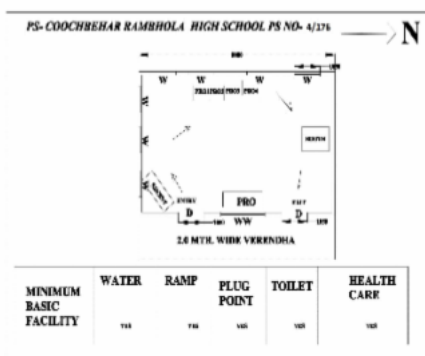

নির্বাচক নিবন্ধন আধিকারিকের স্বাক্ষর

Nazri Naksha

Google Map View

Polling Station Building Front View

Polling Station Front View

Cad View

Key MAP View

1 নাম : পম্পি রায় স্বামীর নাম: উত্তম রায় বাড়ির নং : n0027 বয়স : 39 লিঙ্গ : মহিলা	TSX1870906 ফটো উপলব্ধ	2 নাম : উৎপল রায় পিতার নাম: দুলা রায় বাড়ির নং : n0027 বয়স : 43 লিঙ্গ : পুরুষ	LZL2152783 ফটো উপলব্ধ	3 নাম : গৌতম রায় পিতার নাম: দুলা রায় বাড়ির নং : n0027 বয়স : 56 লিঙ্গ : পুরুষ	TSX2031250 ফটো উপলব্ধ
4 নাম : সম্পা রায় স্বামীর নাম: উৎপল রায় বাড়ির নং : n0027 বয়স : 40 লিঙ্গ : মহিলা	TSX1843580 ফটো উপলব্ধ	5 নাম : মনি স্বামীর নাম: দুলা রায় বাড়ির নং : n0027 বয়স : 70 লিঙ্গ : মহিলা	TSX2031243 ফটো উপলব্ধ	6 নাম : উমা রায় পিতার নাম: গৌতম রায় বাড়ির নং : n0027 বয়স : 27 লিঙ্গ : মহিলা	TSX1899905 ফটো উপলব্ধ
7 নাম : অঞ্জলী রায় পিতার নাম: উৎপল রায় বাড়ির নং : এন0027 বয়স : 20 লিঙ্গ : মহিলা	TSX2364982 ফটো উপলব্ধ	8 নাম : করুনা পাল স্বামীর নাম: সত্য চন্দ্র পাল বাড়ির নং : n0023 বয়স : 60 লিঙ্গ : মহিলা	TSX2029171 ফটো উপলব্ধ	9 নাম : শুভ পাল পিতার নাম: সত্য চন্দ্র পাল বাড়ির নং : n0023 বয়স : 35 লিঙ্গ : পুরুষ	TSX1249663 ফটো উপলব্ধ
10 নাম : সত্য চন্দ্র পাল পিতার নাম: গোপাল চন্দ্র পাল বাড়ির নং : n0023 বয়স : 65 লিঙ্গ : পুরুষ	TSX2029148 ফটো উপলব্ধ	11 নাম : মুন পাল মঙ্গর স্বামীর নাম: সত্য নারায়ণ মঙ্গর বাড়ির নং : n0173 বয়স : 38 লিঙ্গ : মহিলা	LZL2595205 ফটো উপলব্ধ	12 নাম : জ্যোৎস্না শ্রি স্বামীর নাম: আমিনুর হোসেন বাড়ির নং : n0099 বয়স : 34 লিঙ্গ : মহিলা	TSX1248871 ফটো উপলব্ধ
13 নাম : গৌরী কুণ্ডু স্বামীর নাম: নীলু কুণ্ডু বাড়ির নং : n0001 বয়স : 50 লিঙ্গ : মহিলা	LZL2413565 ফটো উপলব্ধ	14 নাম : বলরাম কুন্ডু পিতার নাম: রাধাবিনোদ কুন্ডু বাড়ির নং : n0091 বয়স : 51 লিঙ্গ : পুরুষ	WB/01/004/408344 ফটো উপলব্ধ	15 নাম : সুশান্ত কুন্ডু পিতার নাম: যদুলাল কুন্ডু বাড়ির নং : n0068 বয়স : 61 লিঙ্গ : পুরুষ	WB/01/004/408237 ফটো উপলব্ধ
16 নাম : শুভম কুন্ডু পিতার নাম: প্রশান্ত কুন্ডু বাড়ির নং : n0068 বয়স : 30 লিঙ্গ : পুরুষ	TSX1713239 ফটো উপলব্ধ	17 নাম : তনয়া কুন্ডু পিতার নাম: নীলু কুন্ডু বাড়ির নং : n0068 বয়স : 28 লিঙ্গ : মহিলা	TSX1843598 ফটো উপলব্ধ	18 নাম : প্রশান্ত কুন্ডু পিতার নাম: যদুলাল কুন্ডু বাড়ির নং : n0068 বয়স : 67 লিঙ্গ : পুরুষ	WB/01/004/408491 ফটো উপলব্ধ
19 নাম : উষারানী কুন্ডু স্বামীর নাম: যদুলাল কুন্ডু বাড়ির নং : n0068 বয়স : 86 লিঙ্গ : মহিলা	WB/01/004/408017 ফটো উপলব্ধ	20 নাম : সম্পা কুন্ডু স্বামীর নাম: দিলীপ কুন্ডু বাড়ির নং : n0068 বয়স : 56 লিঙ্গ : মহিলা	WB/01/004/408102 ফটো উপলব্ধ	21 নাম : প্রীতম কুন্ডু পিতার নাম: প্রশান্ত কুন্ডু বাড়ির নং : n0068 বয়স : 39 লিঙ্গ : পুরুষ	TSX1144831 ফটো উপলব্ধ
22 নাম : লিপি কুন্ডু স্বামীর নাম: প্রশান্ত কুন্ডু বাড়ির নং : n0068 বয়স : 58 লিঙ্গ : মহিলা	WB/01/004/408492 ফটো উপলব্ধ	23 নাম : দিলীপ কুন্ডু পিতার নাম: প্রভাত কুন্ডু বাড়ির নং : n0068 বয়স : 63 লিঙ্গ : পুরুষ	WB/01/004/408327 ফটো উপলব্ধ	24 নাম : নীলু কুন্ডু পিতার নাম: যদুলাল কুন্ডু বাড়ির নং : n0068 বয়স : 55 লিঙ্গ : পুরুষ	WB/01/004/408417 ফটো উপলব্ধ
25 নাম : বিজয় কুন্ডু পিতার নাম: দিলীপ কুন্ডু বাড়ির নং : n0068 বয়স : 33 লিঙ্গ : পুরুষ	TSX1320225 ফটো উপলব্ধ	26 নাম : গোপাল কুন্ডু পিতার নাম: তাপস কুন্ডু বাড়ির নং : n0161 বয়স : 27 লিঙ্গ : পুরুষ	TSX1930452 ফটো উপলব্ধ	27 নাম : কৌশিক কুণ্ডু পিতার নাম: বলরাম কুণ্ডু বাড়ির নং : এন0000 বয়স : 26 লিঙ্গ : পুরুষ	TSX1996693 ফটো উপলব্ধ
28 নাম : দীপক কুন্ডু পিতার নাম: প্রভাত কুন্ডু বাড়ির নং : n0068 বয়স : 50 লিঙ্গ : পুরুষ	TSX2403541 ফটো উপলব্ধ	29 নাম : চারুবালা কুন্ডু স্বামীর নাম: প্রভাত কুন্ডু বাড়ির নং : n0068 বয়স : 96 লিঙ্গ : মহিলা	WB/01/004/408104 ফটো উপলব্ধ	30 নাম : লোপা কুন্ডু স্বামীর নাম: সুশান্ত কুন্ডু বাড়ির নং : n0068 বয়স : 49 লিঙ্গ : মহিলা	WB/01/004/471407 ফটো উপলব্ধ