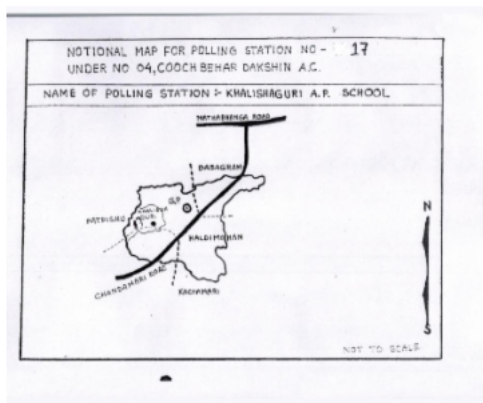

Nazri Naksha