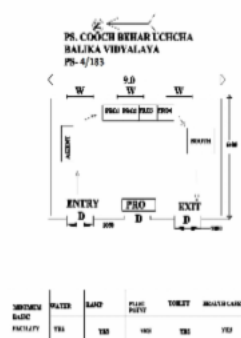

নির্বাচক নিবন্ধন আধিকারিকের স্বাক্ষর

Nazri Naksha

Google Map View

Polling Station Building Front View

Polling Station Front View

Cad View

Key MAP View

1 নাম : সুনীল কুমার অধিকারী পিতার নাম: মনোরঞ্জন অধিকারী বাড়ির নং : n0002 বয়স : 73 লিঙ্গ : পুরুষ	WB/01/004/420672	ফটো উপলব্ধ	2 নাম : শুচিস্মিতা অধিকারী পিতার নাম: সুনীল কুমার অধিকারী বাড়ির নং : n0002 বয়স : 29 লিঙ্গ : মহিলা	TSX1715879	ফটো উপলব্ধ	3 নাম : অনিতা অধিকারী স্বামীর নাম: সুনীল কুমার অধিকারী বাড়ির নং : n0002 বয়স : 68 লিঙ্গ : মহিলা	WB/01/004/420695	ফটো উপলব্ধ
4 নাম : অনিন্দিতা অধিকারী পিতার নাম: সুনীল অধিকারী বাড়ির নং : n0002 বয়স : 36 লিঙ্গ : মহিলা	TSX0769976	ফটো উপলব্ধ	5 নাম : আল্পনা অধিকারী (রাম) স্বামীর নাম: মালা রাম বাড়ির নং : n0270 বয়স : 42 লিঙ্গ : মহিলা	BXP1896745	ফটো উপলব্ধ	6 নাম : গৌরাজ আদিত্য পিতার নাম: গোপাল আদিত্য বাড়ির নং : এন0125 বয়স : 55 লিঙ্গ : পুরুষ	TSX2026599	ফটো উপলব্ধ
7 নাম : সাগর আদিত্য পিতার নাম: শিব শঙ্কর আদিত্য বাড়ির নং : n0127 বয়স : 26 লিঙ্গ : পুরুষ	TSX1925197	ফটো উপলব্ধ	8 নাম : প্রদীপকুমার আদিত্য পিতার নাম: নরেশচন্দ্র আদিত্য বাড়ির নং : n0124 বয়স : 69 লিঙ্গ : পুরুষ	WB/01/004/420105	ফটো উপলব্ধ	9 নাম : পরিমল আদিত্য পিতার নাম: গোপাল আদিত্য বাড়ির নং : n0125 বয়স : 45 লিঙ্গ : পুরুষ	LZL1445592	ফটো উপলব্ধ
# 10 নাম : পার্বতী আদিত্য (বিশ্বাস) স্বামীর নাম: গৌরাজ আদিত্য বাড়ির নং : n0125 বয়স : 44 লিঙ্গ : মহিলা	LZL2419273	ফটো উপলব্ধ	11 নাম : সীমা আদিত্য স্বামীর নাম: বিমল আদিত্য বাড়ির নং : n0126 বয়স : 35 লিঙ্গ : মহিলা	TSX1716000	ফটো উপলব্ধ	12 নাম : সবিতা আদিত্য(শীল) স্বামীর নাম: শ্যামল আদিত্য বাড়ির নং : n0202 বয়স : 40 লিঙ্গ : মহিলা	DWP2316610	ফটো উপলব্ধ
13 নাম : সুপ্রকাশ আদিত্য পিতার নাম: প্রদীপ কুমার আদিত্য বাড়ির নং : n0124 বয়স : 43 লিঙ্গ : পুরুষ	LZL2157725	ফটো উপলব্ধ	14 নাম : বিমল আদিত্য পিতার নাম: পরেশ চন্দ্র আদিত্য বাড়ির নং : n0126 বয়স : 48 লিঙ্গ : পুরুষ	LZL2419315	ফটো উপলব্ধ	15 নাম : নীলা আদিত্য(শীল) স্বামীর নাম: নিমল আদিত্য বাড়ির নং : n0125 বয়স : 40 লিঙ্গ : মহিলা	LZL2700391	ফটো উপলব্ধ
16 নাম : শিল্পী আদিত্য স্বামীর নাম: প্রদীপ কুমার আদিত্য বাড়ির নং : n0124 বয়স : 59 লিঙ্গ : মহিলা	WB/01/004/420202	ফটো উপলব্ধ	17 নাম : শ্যামল আদিত্য পিতার নাম: পরেশচন্দ্র আদিত্য বাড়ির নং : n0126 বয়স : 53 লিঙ্গ : পুরুষ	WB/01/004/420111	ফটো উপলব্ধ	18 নাম : শিবশঙ্কর আদিত্য পিতার নাম: নরেশচন্দ্র আদিত্য বাড়ির নং : n0127 বয়স : 61 লিঙ্গ : পুরুষ	TSX2021137	ফটো উপলব্ধ
19 নাম : পৌরব আদিত্য পিতার নাম: গৌরাজ আদিত্য বাড়ির নং : এন0000 বয়স : 25 লিঙ্গ : পুরুষ	TSX2058733	ফটো উপলব্ধ	20 নাম : নির্মল আদিত্য পিতার নাম: গোপাল আদিত্য বাড়ির নং : n0125 বয়স : 46 লিঙ্গ : পুরুষ	LZL1404508	ফটো উপলব্ধ	21 নাম : দুর্লব আদিত্য স্বামীর নাম: নন্দদুলাল আদিত্য বাড়ির নং : n0127 বয়স : 55 লিঙ্গ : মহিলা	WB/01/004/420366	ফটো উপলব্ধ
22 নাম : রাজদীপ আদিত্য পিতার নাম: রবীন্দ্র আদিত্য বাড়ির নং : n0025 বয়স : 24 লিঙ্গ : পুরুষ	TSX2142032	ফটো উপলব্ধ	23 নাম : রবীন্দ্র আদিত্য পিতার নাম: নরেশচন্দ্র আদিত্য বাড়ির নং : বয়স : 55 লিঙ্গ : পুরুষ	TSX2030989	ফটো উপলব্ধ	24 নাম : মনিকা আদিত্য স্বামীর নাম: রবীন্দ্র আদিত্য বাড়ির নং : n0127 বয়স : 42 লিঙ্গ : মহিলা	LZL2419281	ফটো উপলব্ধ
25 নাম : অপর্ণা শীল শর্মা পিতার নাম: সূর্য শীল শর্মা বাড়ির নং : n0124 বয়স : 46 লিঙ্গ : মহিলা	BQT2163210	ফটো উপলব্ধ	26 নাম : আনাবাবী আদিত্য (দাস) স্বামীর নাম: শিব শঙ্কর আদিত্য বাড়ির নং : n0127 বয়স : 44 লিঙ্গ : মহিলা	LZL2419299	ফটো উপলব্ধ	27 নাম : সঞ্চারী বিশ্বাস পিতার নাম: জীবন চন্দ্র বিশ্বাস বাড়ির নং : n0125 বয়স : 24 লিঙ্গ : মহিলা	TSX2113173	ফটো উপলব্ধ
28 নাম : সুপর্ণা দেব বর্মন মায়ের নাম: সাবিত্রী দেব বর্মন বাড়ির নং : এন0124 বয়স : 32 লিঙ্গ : মহিলা	TSX2256261	ফটো উপলব্ধ	29 নাম : হরিনারায়ণ কুণ্ডু পিতার নাম: কৃষ্ণলাল কুণ্ডু বাড়ির নং : n0038 বয়স : 77 লিঙ্গ : পুরুষ	TSX2273233	ফটো উপলব্ধ	30 নাম : নমিতা কুণ্ডু স্বামীর নাম: হরিনারায়ণ কুণ্ডু বাড়ির নং : এন0027 বয়স : 64 লিঙ্গ : মহিলা	TSX2273258	ফটো উপলব্ধ