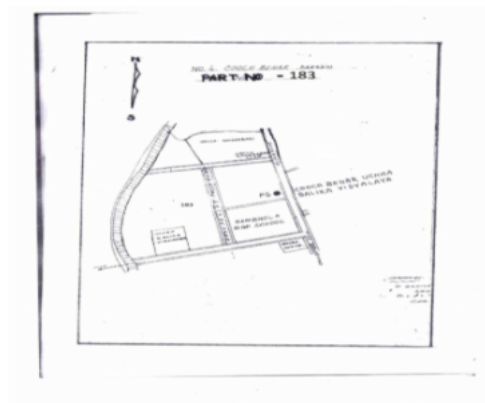

নির্বাচক নিবন্ধন আধিকারিকের স্বাক্ষর

Nazri Naksha

Google Map View

Polling Station Building Front View

Polling Station Front View

Cad View

Key MAP View

1 নাম : সুনীল কুমার অধিকারী পিতার নাম: মনোরঞ্জন অধিকারী বাড়ির নং : n0002 বয়স : 73 লিঙ্গ : পুরুষ	WB/01/004/420672	ফটো উপলব্ধ	2 নাম : শুচিস্মিতা অধিকারী পিতার নাম: সুনীল কুমার অধিকারী বাড়ির নং : n0002 বয়স : 29 লিঙ্গ : মহিলা	TSX1715879	ফটো উপলব্ধ	3 নাম : অনিতা অধিকারী স্বামীর নাম: সুনীল কুমার অধিকারী বাড়ির নং : n0002 বয়স : 68 লিঙ্গ : মহিলা	WB/01/004/420695	ফটো উপলব্ধ
4 নাম : অনিন্দিতা অধিকারী পিতার নাম: সুনীল অধিকারী বাড়ির নং : n0002 বয়স : 36 লিঙ্গ : মহিলা	TSX0769976	ফটো উপলব্ধ	5 নাম : আল্পনা অধিকারী (রাম) স্বামীর নাম: মালা রাম বাড়ির নং : n0270 বয়স : 42 লিঙ্গ : মহিলা	BXP1896745	ফটো উপলব্ধ	6 নাম : গৌরাজ আদিত্য পিতার নাম: গোপাল আদিত্য বাড়ির নং : এন0125 বয়স : 55 লিঙ্গ : পুরুষ	TSX2026599	ফটো উপলব্ধ
7 নাম : সাগর আদিত্য পিতার নাম: শিব শঙ্কর আদিত্য বাড়ির নং : n0127 বয়স : 26 লিঙ্গ : পুরুষ	TSX1925197	ফটো উপলব্ধ	8 নাম : প্রদীপকুমার আদিত্য পিতার নাম: নরেশচন্দ্র আদিত্য বাড়ির নং : n0124 বয়স : 69 লিঙ্গ : পুরুষ	WB/01/004/420105	ফটো উপলব্ধ	9 নাম : পরিমল আদিত্য পিতার নাম: গোপাল আদিত্য বাড়ির নং : n0125 বয়স : 45 লিঙ্গ : পুরুষ	LZL1445592	ফটো উপলব্ধ
# 10 নাম : পার্বতী আদিত্য (বিশ্বাস) স্বামীর নাম: গৌরাজ আদিত্য বাড়ির নং : n0125 বয়স : 44 লিঙ্গ : মহিলা	LZL2419273	ফটো উপলব্ধ	11 নাম : সীমা আদিত্য স্বামীর নাম: বিমল আদিত্য বাড়ির নং : n0126 বয়স : 35 লিঙ্গ : মহিলা	TSX1716000	ফটো উপলব্ধ	12 নাম : সবিতা আদিত্য(শীল) স্বামীর নাম: শ্যামল আদিত্য বাড়ির নং : n0202 বয়স : 40 লিঙ্গ : মহিলা	DWP2316610	ফটো উপলব্ধ
13 নাম : সুপ্রকাশ আদিত্য পিতার নাম: প্রদীপ কুমার আদিত্য বাড়ির নং : n0124 বয়স : 43 লিঙ্গ : পুরুষ	LZL2157725	ফটো উপলব্ধ	14 নাম : বিমল আদিত্য পিতার নাম: পরেশ চন্দ্র আদিত্য বাড়ির নং : n0126 বয়স : 48 লিঙ্গ : পুরুষ	LZL2419315	ফটো উপলব্ধ	15 নাম : নীলা আদিত্য(শীল) স্বামীর নাম: নিমল আদিত্য বাড়ির নং : n0125 বয়স : 40 লিঙ্গ : মহিলা	LZL2700391	ফটো উপলব্ধ
16 নাম : শিল্পী আদিত্য স্বামীর নাম: প্রদীপ কুমার আদিত্য বাড়ির নং : n0124 বয়স : 59 লিঙ্গ : মহিলা	WB/01/004/420202	ফটো উপলব্ধ	17 নাম : শ্যামল আদিত্য পিতার নাম: পরেশচন্দ্র আদিত্য বাড়ির নং : n0126 বয়স : 53 লিঙ্গ : পুরুষ	WB/01/004/420111	ফটো উপলব্ধ	18 নাম : শিবশঙ্কর আদিত্য পিতার নাম: নরেশচন্দ্র আদিত্য বাড়ির নং : n0127 বয়স : 61 লিঙ্গ : পুরুষ	TSX2021137	ফটো উপলব্ধ
19 নাম : পৌরব আদিত্য পিতার নাম: গৌরাজ আদিত্য বাড়ির নং : এন0000 বয়স : 25 লিঙ্গ : পুরুষ	TSX2058733	ফটো উপলব্ধ	20 নাম : নির্মল আদিত্য পিতার নাম: গোপাল আদিত্য বাড়ির নং : n0125 বয়স : 46 লিঙ্গ : পুরুষ	LZL1404508	ফটো উপলব্ধ	21 নাম : দুর্লব আদিত্য স্বামীর নাম: নন্দদুলাল আদিত্য বাড়ির নং : n0127 বয়স : 55 লিঙ্গ : মহিলা	WB/01/004/420366	ফটো উপলব্ধ
22 নাম : রাজদীপ আদিত্য পিতার নাম: রবীন্দ্র আদিত্য বাড়ির নং : n0025 বয়স : 24 লিঙ্গ : পুরুষ	TSX2142032	ফটো উপলব্ধ	23 নাম : রবীন্দ্র আদিত্য পিতার নাম: নরেশচন্দ্র আদিত্য বাড়ির নং : বয়স : 55 লিঙ্গ : পুরুষ	TSX2030989	ফটো উপলব্ধ	24 নাম : মনিকা আদিত্য স্বামীর নাম: রবীন্দ্র আদিত্য বাড়ির নং : n0127 বয়স : 42 লিঙ্গ : মহিলা	LZL2419281	ফটো উপলব্ধ
25 নাম : অপর্ণা শীল শর্মা পিতার নাম: সূর্য শীল শর্মা বাড়ির নং : n0124 বয়স : 46 লিঙ্গ : মহিলা	BQT2163210	ফটো উপলব্ধ	26 নাম : আনাবাবী আদিত্য (দাস) স্বামীর নাম: শিব শঙ্কর আদিত্য বাড়ির নং : n0127 বয়স : 44 লিঙ্গ : মহিলা	LZL2419299	ফটো উপলব্ধ	27 নাম : সঞ্চারী বিশ্বাস পিতার নাম: জীবন চন্দ্র বিশ্বাস বাড়ির নং : n0125 বয়স : 24 লিঙ্গ : মহিলা	TSX2113173	ফটো উপলব্ধ
28 নাম : সুপর্ণা দেব বর্মন মায়ের নাম: সাবিত্রী দেব বর্মন বাড়ির নং : এন0124 বয়স : 32 লিঙ্গ : মহিলা	TSX2256261	ফটো উপলব্ধ	29 নাম : হরিনারায়ণ কুণ্ডু পিতার নাম: কৃষ্ণলাল কুণ্ডু বাড়ির নং : n0038 বয়স : 77 লিঙ্গ : পুরুষ	TSX2273233	ফটো উপলব্ধ	30 নাম : নমিতা কুণ্ডু স্বামীর নাম: হরিনারায়ণ কুণ্ডু বাড়ির নং : এন0027 বয়স : 64 লিঙ্গ : মহিলা	TSX2273258	ফটো উপলব্ধ