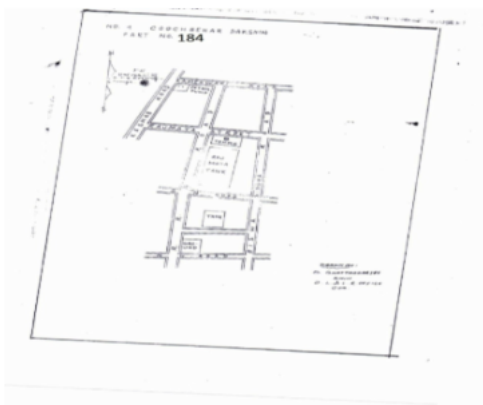

নির্বাচক নিবন্ধন আধিকারিকের স্বাক্ষর

Nazri Naksha

Google Map View

Polling Station Building Front View

Polling Station Front View

Cad View

Key MAP View

1 নাম : উত্তম দত্ত পিতার নাম: হিমাংশু বিমল দত্ত বাড়ির নং : 292 বয়স : 67 লিঙ্গ : পুরুষ	LZL2785376 ফটো উপলব্ধ	2 নাম : রাখাল চন্দ্র অধিকারী পিতার নাম: শ্রীকান্ত অধিকারী বাড়ির নং : n0300 বয়স : 80 লিঙ্গ : পুরুষ	LZL2366045 ফটো উপলব্ধ	3 নাম : উজ্জ্বল অধিকারী পিতার নাম: রাখাল চন্দ্র অধিকারী বাড়ির নং : n0299 বয়স : 51 লিঙ্গ : পুরুষ	WB/01/004/294153 ফটো উপলব্ধ
4 নাম : প্রদীপ কুমার অধিকারী পিতার নাম: দীনবন্ধু অধিকারী বাড়ির নং : n0366 বয়স : 56 লিঙ্গ : পুরুষ	WB/01/008/327311 ফটো উপলব্ধ	5 নাম : রোহিত আগরওয়াল মায়ের নাম: প্রমীলা আগরওয়াল বাড়ির নং : n0239 বয়স : 31 লিঙ্গ : পুরুষ	TSX1503366 ফটো উপলব্ধ	6 নাম : প্রমীলা আগরওয়াল স্বামীর নাম: কামানন্দ আগরওয়াল বাড়ির নং : n0399 বয়স : 63 লিঙ্গ : মহিলা	LZL2700888 ফটো উপলব্ধ
7 নাম : ঋষি আগরওয়াল পিতার নাম: শিব কুমার আগরওয়াল বাড়ির নং : n0053 বয়স : 41 লিঙ্গ : পুরুষ	TSX1252006 ফটো উপলব্ধ	8 নাম : সুরেশ আগরওয়াল পিতার নাম: গোপাল আগরওয়াল বাড়ির নং : n0053 বয়স : 60 লিঙ্গ : পুরুষ	WB/01/004/423262 ফটো উপলব্ধ	9 নাম : রেণু দেবী আগরওয়াল স্বামীর নাম: নরেন্দ্র কুমার আগরওয়াল বাড়ির নং : n0054 বয়স : 59 লিঙ্গ : মহিলা	TSX2072296 ফটো উপলব্ধ
10 নাম : মনিকা আগরওয়াল স্বামীর নাম: ঋষি আগরওয়াল বাড়ির নং : এন0000 বয়স : 29 লিঙ্গ : মহিলা	TSX1998012 ফটো উপলব্ধ	11 নাম : রিংকু আগরওয়াল স্বামীর নাম: ভোলানাথ আগরওয়াল বাড়ির নং : n0303 বয়স : 39 লিঙ্গ : মহিলা	FJY1069350 ফটো উপলব্ধ	12 নাম : রহিত আগরওয়াল পিতার নাম: সঞ্জয় কুমার আগরওয়াল বাড়ির নং : n0054 বয়স : 32 লিঙ্গ : পুরুষ	TSX1503283 ফটো উপলব্ধ
13 নাম : করণ আগরওয়াল পিতার নাম: প্রবীন কুমার আগরওয়াল বাড়ির নং : এন0054 বয়স : 26 লিঙ্গ : পুরুষ	TSX1998038 ফটো উপলব্ধ	14 নাম : হেমন্ত আগরওয়াল পিতার নাম: শিব কুমার আগরওয়াল বাড়ির নং : n0053 বয়স : 43 লিঙ্গ : পুরুষ	LZL2423549 ফটো উপলব্ধ	15 নাম : বিশখা আগরওয়াল পিতার নাম: প্রবীন আগরওয়াল বাড়ির নং : n0054 বয়স : 34 লিঙ্গ : মহিলা	TSX1598382 ফটো উপলব্ধ
16 নাম : ভোলানাথ আগরওয়াল পিতার নাম: রামপ্রসাদ আগরওয়াল বাড়ির নং : n0302 বয়স : 52 লিঙ্গ : পুরুষ	LZL2604841 ফটো উপলব্ধ	17 নাম : মনভাওতি আগরওয়াল স্বামীর নাম: গোপাল আগরওয়াল বাড়ির নং : n0053 বয়স : 83 লিঙ্গ : মহিলা	WB/01/004/423782 ফটো উপলব্ধ	18 নাম : পূজা আগরওয়াল পিতার নাম: ভরত আগরওয়াল বাড়ির নং : n0054 বয়স : 42 লিঙ্গ : মহিলা	LZL2421303 ফটো উপলব্ধ
19 নাম : অংকিত আগরওয়াল পিতার নাম: সুরেশ আগরওয়াল বাড়ির নং : এন0053 বয়স : 26 লিঙ্গ : পুরুষ	TSX1997931 ফটো উপলব্ধ	20 নাম : যশ আগরওয়াল পিতার নাম: ভরত ভূষণ আগরওয়াল বাড়ির নং : n0054 বয়স : 27 লিঙ্গ : পুরুষ	TSX1900448 ফটো উপলব্ধ	21 নাম : নরেন্দ্র আগরওয়াল পিতার নাম: ভাওয়ারলাল আগরওয়াল বাড়ির নং : n0054 বয়স : 63 লিঙ্গ : পুরুষ	WB/01/004/423225 ফটো উপলব্ধ
22 নাম : আনন্দী আগরওয়াল স্বামীর নাম: সুরেশ আগরওয়াল বাড়ির নং : n0020 বয়স : 48 লিঙ্গ : মহিলা	LZL2599447 ফটো উপলব্ধ	23 নাম : মুসকান আগরওয়াল পিতার নাম: সঞ্জয় কুমার আগরওয়াল বাড়ির নং : n0054 বয়স : 26 লিঙ্গ : মহিলা	TSX1946144 ফটো উপলব্ধ	24 নাম : বিদীষা আগরওয়াল পিতার নাম: প্রবীন আগরওয়াল বাড়ির নং : n0298 বয়স : 31 লিঙ্গ : মহিলা	TSX1503259 ফটো উপলব্ধ
25 নাম : রাহুল আগরওয়াল পিতার নাম: নরেন্দ্র কুমার আগরওয়াল বাড়ির নং : n0054 বয়স : 32 লিঙ্গ : পুরুষ	TSX1598374 ফটো উপলব্ধ	26 নাম : কবিতা আগরওয়াল স্বামীর নাম: সঞ্জয় কুমার আগরওয়াল বাড়ির নং : n0054 বয়স : 53 লিঙ্গ : মহিলা	TSX2072304 ফটো উপলব্ধ	27 নাম : প্রবীন কুমার আগরওয়াল পিতার নাম: ভোর লাল আগরওয়াল বাড়ির নং : n0054 বয়স : 61 লিঙ্গ : পুরুষ	TSX2072338 ফটো উপলব্ধ
28 নাম : সঞ্জয় কুমার আগরওয়াল পিতার নাম: ভোর লাল আগরওয়াল বাড়ির নং : n0054 বয়স : 57 লিঙ্গ : পুরুষ	TSX2072320 ফটো উপলব্ধ	29 নাম : ভরত ভূষণ আগরওয়াল পিতার নাম: ভোর লাল আগরওয়াল বাড়ির নং : n0054 বয়স : 66 লিঙ্গ : পুরুষ	TSX2072346 ফটো উপলব্ধ	30 নাম : রঞ্জনা দেবী আগরওয়াল স্বামীর নাম: ভরত ভূষণ আগরওয়াল বাড়ির নং : n0054 বয়স : 60 লিঙ্গ : মহিলা	TSX2072312 ফটো উপলব্ধ