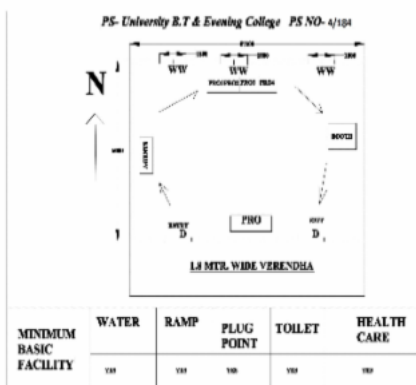

নির্বাচক নিবন্ধন আধিকারিকের স্বাক্ষর

Nazri Naksha

Google Map View

Polling Station Building Front View

Polling Station Front View

Cad View

Key MAP View

1 নাম : উত্তম দত্ত পিতার নাম: হিমাংশু বিমল দত্ত বাড়ির নং : 292 বয়স : 67 লিঙ্গ : পুরুষ	LZL2785376 ফটো উপলব্ধ	2 নাম : রাখাল চন্দ্র অধিকারী পিতার নাম: শ্রীকান্ত অধিকারী বাড়ির নং : n0300 বয়স : 80 লিঙ্গ : পুরুষ	LZL2366045 ফটো উপলব্ধ	3 নাম : উজ্জ্বল অধিকারী পিতার নাম: রাখাল চন্দ্র অধিকারী বাড়ির নং : n0299 বয়স : 51 লিঙ্গ : পুরুষ	WB/01/004/294153 ফটো উপলব্ধ
4 নাম : প্রদীপ কুমার অধিকারী পিতার নাম: দীনবন্ধু অধিকারী বাড়ির নং : n0366 বয়স : 56 লিঙ্গ : পুরুষ	WB/01/008/327311 ফটো উপলব্ধ	5 নাম : রোহিত আগরওয়াল মায়ের নাম: প্রমীলা আগরওয়াল বাড়ির নং : n0239 বয়স : 31 লিঙ্গ : পুরুষ	TSX1503366 ফটো উপলব্ধ	6 নাম : প্রমীলা আগরওয়াল স্বামীর নাম: কামানন্দ আগরওয়াল বাড়ির নং : n0399 বয়স : 63 লিঙ্গ : মহিলা	LZL2700888 ফটো উপলব্ধ
7 নাম : ঋষি আগরওয়াল পিতার নাম: শিব কুমার আগরওয়াল বাড়ির নং : n0053 বয়স : 41 লিঙ্গ : পুরুষ	TSX1252006 ফটো উপলব্ধ	8 নাম : সুরেশ আগরওয়াল পিতার নাম: গোপাল আগরওয়াল বাড়ির নং : n0053 বয়স : 60 লিঙ্গ : পুরুষ	WB/01/004/423262 ফটো উপলব্ধ	9 নাম : রেণু দেবী আগরওয়াল স্বামীর নাম: নরেন্দ্র কুমার আগরওয়াল বাড়ির নং : n0054 বয়স : 59 লিঙ্গ : মহিলা	TSX2072296 ফটো উপলব্ধ
10 নাম : মনিকা আগরওয়াল স্বামীর নাম: ঋষি আগরওয়াল বাড়ির নং : এন0000 বয়স : 29 লিঙ্গ : মহিলা	TSX1998012 ফটো উপলব্ধ	11 নাম : রিংকু আগরওয়াল স্বামীর নাম: ভোলানাথ আগরওয়াল বাড়ির নং : n0303 বয়স : 39 লিঙ্গ : মহিলা	FJY1069350 ফটো উপলব্ধ	12 নাম : রহিত আগরওয়াল পিতার নাম: সঞ্জয় কুমার আগরওয়াল বাড়ির নং : n0054 বয়স : 32 লিঙ্গ : পুরুষ	TSX1503283 ফটো উপলব্ধ
13 নাম : করণ আগরওয়াল পিতার নাম: প্রবীন কুমার আগরওয়াল বাড়ির নং : এন0054 বয়স : 26 লিঙ্গ : পুরুষ	TSX1998038 ফটো উপলব্ধ	14 নাম : হেমন্ত আগরওয়াল পিতার নাম: শিব কুমার আগরওয়াল বাড়ির নং : n0053 বয়স : 43 লিঙ্গ : পুরুষ	LZL2423549 ফটো উপলব্ধ	15 নাম : বিশখা আগরওয়াল পিতার নাম: প্রবীন আগরওয়াল বাড়ির নং : n0054 বয়স : 34 লিঙ্গ : মহিলা	TSX1598382 ফটো উপলব্ধ
16 নাম : ভোলানাথ আগরওয়াল পিতার নাম: রামপ্রসাদ আগরওয়াল বাড়ির নং : n0302 বয়স : 52 লিঙ্গ : পুরুষ	LZL2604841 ফটো উপলব্ধ	17 নাম : মনভাওতি আগরওয়াল স্বামীর নাম: গোপাল আগরওয়াল বাড়ির নং : n0053 বয়স : 83 লিঙ্গ : মহিলা	WB/01/004/423782 ফটো উপলব্ধ	18 নাম : পূজা আগরওয়াল পিতার নাম: ভরত আগরওয়াল বাড়ির নং : n0054 বয়স : 42 লিঙ্গ : মহিলা	LZL2421303 ফটো উপলব্ধ
19 নাম : অংকিত আগরওয়াল পিতার নাম: সুরেশ আগরওয়াল বাড়ির নং : এন0053 বয়স : 26 লিঙ্গ : পুরুষ	TSX1997931 ফটো উপলব্ধ	20 নাম : যশ আগরওয়াল পিতার নাম: ভরত ভূষণ আগরওয়াল বাড়ির নং : n0054 বয়স : 27 লিঙ্গ : পুরুষ	TSX1900448 ফটো উপলব্ধ	21 নাম : নরেন্দ্র আগরওয়াল পিতার নাম: ভাওয়ারলাল আগরওয়াল বাড়ির নং : n0054 বয়স : 63 লিঙ্গ : পুরুষ	WB/01/004/423225 ফটো উপলব্ধ
22 নাম : আনন্দী আগরওয়াল স্বামীর নাম: সুরেশ আগরওয়াল বাড়ির নং : n0020 বয়স : 48 লিঙ্গ : মহিলা	LZL2599447 ফটো উপলব্ধ	23 নাম : মুসকান আগরওয়াল পিতার নাম: সঞ্জয় কুমার আগরওয়াল বাড়ির নং : n0054 বয়স : 26 লিঙ্গ : মহিলা	TSX1946144 ফটো উপলব্ধ	24 নাম : বিদীষা আগরওয়াল পিতার নাম: প্রবীন আগরওয়াল বাড়ির নং : n0298 বয়স : 31 লিঙ্গ : মহিলা	TSX1503259 ফটো উপলব্ধ
25 নাম : রাহুল আগরওয়াল পিতার নাম: নরেন্দ্র কুমার আগরওয়াল বাড়ির নং : n0054 বয়স : 32 লিঙ্গ : পুরুষ	TSX1598374 ফটো উপলব্ধ	26 নাম : কবিতা আগরওয়াল স্বামীর নাম: সঞ্জয় কুমার আগরওয়াল বাড়ির নং : n0054 বয়স : 53 লিঙ্গ : মহিলা	TSX2072304 ফটো উপলব্ধ	27 নাম : প্রবীন কুমার আগরওয়াল পিতার নাম: ভোর লাল আগরওয়াল বাড়ির নং : n0054 বয়স : 61 লিঙ্গ : পুরুষ	TSX2072338 ফটো উপলব্ধ
28 নাম : সঞ্জয় কুমার আগরওয়াল পিতার নাম: ভোর লাল আগরওয়াল বাড়ির নং : n0054 বয়স : 57 লিঙ্গ : পুরুষ	TSX2072320 ফটো উপলব্ধ	29 নাম : ভরত ভূষণ আগরওয়াল পিতার নাম: ভোর লাল আগরওয়াল বাড়ির নং : n0054 বয়স : 66 লিঙ্গ : পুরুষ	TSX2072346 ফটো উপলব্ধ	30 নাম : রঞ্জনা দেবী আগরওয়াল স্বামীর নাম: ভরত ভূষণ আগরওয়াল বাড়ির নং : n0054 বয়স : 60 লিঙ্গ : মহিলা	TSX2072312 ফটো উপলব্ধ