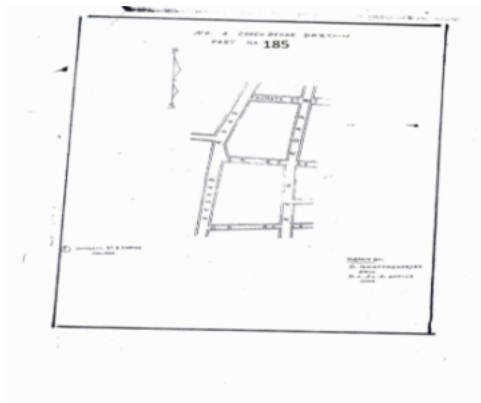

নির্বাচক নিবন্ধন আধিকারিকের স্বাক্ষর

Nazri Naksha

Google Map View

Polling Station Building Front View

Polling Station Front View

Cad View

Key MAP View

1 নাম : রানী (সরকার) গুপ্ত স্বামীর নাম : উৎপলেন্দু গুপ্ত বাড়ির নং : n0186 বয়স : 60 লিঙ্গ : মহিলা	TSX1745132 ফটো উপলব্ধ	2 নাম : কম্পনা অগ্রহরি স্বামীর নাম : কাঞ্চন কুমার অগ্রহরি বাড়ির নং : n0098 বয়স : 50 লিঙ্গ : মহিলা	LZL2599611 ফটো উপলব্ধ	3 নাম : সঙ্গীতাদেবী অগ্রহরি স্বামীর নাম : মনোজ অগ্রহরি বাড়ির নং : n0098 বয়স : 59 লিঙ্গ : মহিলা	WB/01/004/426528 ফটো উপলব্ধ
4 নাম : কাঞ্চন কুমার অগ্রহরি পিতার নাম : লক্ষ্মীরাম অগ্রহরি বাড়ির নং : n0098 বয়স : 56 লিঙ্গ : পুরুষ	TSX2284354 ফটো উপলব্ধ	5 নাম : বর্ষা অগ্রহরি পিতার নাম : মনোজ অগ্রহরি বাড়ির নং : n0098 বয়স : 34 লিঙ্গ : মহিলা	TSX1252592 ফটো উপলব্ধ	6 নাম : সুমিত অগ্রহরি পিতার নাম : সুদর্শন চন্দ্র অগ্রহরি বাড়ির নং : n0098 বয়স : 42 লিঙ্গ : পুরুষ	LZL2424026 ফটো উপলব্ধ
7 নাম : শ্রদ্ধা অগ্রহরি পিতার নাম : মনোজ অগ্রহরি বাড়ির নং : n0025 বয়স : 28 লিঙ্গ : মহিলা	TSX2141968 ফটো উপলব্ধ	8 নাম : মনোজ অগ্রহরি পিতার নাম : লক্ষ্মীরাম অগ্রহরি বাড়ির নং : n0098 বয়স : 61 লিঙ্গ : পুরুষ	WB/01/004/426527 ফটো উপলব্ধ	9 নাম : শিবম অগ্রহরি পিতার নাম : মনোজ অগ্রহরি বাড়ির নং : এন0361 বয়স : 27 লিঙ্গ : পুরুষ	TSX1998061 ফটো উপলব্ধ
10 নাম : রিতু অগ্রহরি পিতার নাম : মনোজ অগ্রহরি বাড়ির নং : n0098 বয়স : 35 লিঙ্গ : মহিলা	TSX1252584 ফটো উপলব্ধ	11 নাম : কল্যাণী অগ্রহরি পিতার নাম : কাঞ্চন অগ্রহরি বাড়ির নং : n0098 বয়স : 28 লিঙ্গ : মহিলা	TSX1818095 ফটো উপলব্ধ	12 নাম : প্রেম্যানন্দ তালুকদার মায়ের নাম : অপরাজিতা তালুকদার বাড়ির নং : এন0000 বয়স : 49 লিঙ্গ : পুরুষ	MBK1800101 ফটো উপলব্ধ
13 নাম : শিবশঙ্কর আইচ পিতার নাম : সুধীর আইচ বাড়ির নং : এন0000 বয়স : 47 লিঙ্গ : পুরুষ	DWP1555754 ফটো উপলব্ধ	14 নাম : প্রিয়া কুন্ডু (আইচ) স্বামীর নাম : শিব শঙ্কর আইচ বাড়ির নং : এন0000 বয়স : 35 লিঙ্গ : মহিলা	WII1459684 ফটো উপলব্ধ	15 নাম : শেফালী আইচ স্বামীর নাম : সুধীর চন্দ্র বাড়ির নং : n0000 বয়স : 68 লিঙ্গ : মহিলা	TSX1998111 ফটো উপলব্ধ
16 নাম : সুধীর চন্দ্র আইচ পিতার নাম : গগণচন্দ্র আইচ বাড়ির নং : n0145 বয়স : 77 লিঙ্গ : পুরুষ	TSX2120590 ফটো উপলব্ধ	17 নাম : পলি ভট্টাচার্য্য স্বামীর নাম : মলয় কুমার ভট্টাচার্য্য বাড়ির নং : n0145 বয়স : 60 লিঙ্গ : মহিলা	WB/01/004/471298 ফটো উপলব্ধ	18 নাম : মলয় কুমার ভট্টাচার্য্য পিতার নাম : বীরেন্দ্র নাথ ভট্টাচার্য্য বাড়ির নং : n0145 বয়স : 71 লিঙ্গ : পুরুষ	WB/01/004/471416 ফটো উপলব্ধ
19 নাম : রাজেন্দ্র সিং উইলখো পিতার নাম : সুচা সিংহ উইলখো বাড়ির নং : - বয়স : 63 লিঙ্গ : পুরুষ	TSX2021871 ফটো উপলব্ধ	20 নাম : পায়েল ভাওয়াল স্বামীর নাম : নিতাই ভাওয়াল বাড়ির নং : নং15 বয়স : 37 লিঙ্গ : মহিলা	LZL2600013 ফটো উপলব্ধ	21 নাম : অরবিন্দ উইলখো স্বামীর নাম : রাজেন্দ্র সিং উইলখো বাড়ির নং : n0101 বয়স : 57 লিঙ্গ : মহিলা	WB/01/004/426032 ফটো উপলব্ধ
22 নাম : রোহন সিং উইলখ পিতার নাম : রাজেন্দ্র সিং উইলখ বাড়ির নং : n0101 বয়স : 32 লিঙ্গ : পুরুষ	TSX1399732 ফটো উপলব্ধ	23 নাম : পৌরব সিং সেহরা পিতার নাম : ভূপিন্দ্র সিং সেহরা বাড়ির নং : n0101 বয়স : 39 লিঙ্গ : পুরুষ	LZL2785384 ফটো উপলব্ধ	24 নাম : করন সিং উইলখ পিতার নাম : রাজেন্দ্র সিং উইলখ বাড়ির নং : n0101 বয়স : 32 লিঙ্গ : পুরুষ	TSX1399658 ফটো উপলব্ধ
25 নাম : সাতওয়ান্ট কৌড় উইলখো স্বামীর নাম : সুচা সিং উইলখো বাড়ির নং : n0101 বয়স : 84 লিঙ্গ : মহিলা	WB/01/004/426069 ফটো উপলব্ধ	26 নাম : অক্ষিত ভুওয়াল পিতার নাম : নিতাই ভুওয়াল বাড়ির নং : পুরাতন পোস্ট ওফিস পারা বয়স : 20 লিঙ্গ : পুরুষ	TSX2364586 ফটো উপলব্ধ	27 নাম : বীথিকা উপাধ্যায় স্বামীর নাম : পঙ্কজ প্রসন্ন উপাধ্যায় বাড়ির নং : n0114 বয়স : 81 লিঙ্গ : মহিলা	WB/01/004/426161 ফটো উপলব্ধ
28 নাম : রীতা সেন উপাধ্যায় স্বামীর নাম : পার্থ প্রতীম উপাধ্যায় বাড়ির নং : n0114 বয়স : 53 লিঙ্গ : মহিলা	TSX1716729 ফটো উপলব্ধ	29 নাম : পার্থ প্রতীম উপাধ্যায় পিতার নাম : পঙ্কজ প্রসন্ন উপাধ্যায় বাড়ির নং : n0114 বয়স : 60 লিঙ্গ : পুরুষ	TSX2014066 ফটো উপলব্ধ	30 নাম : সৌম্যজিৎ কবি পিতার নাম : শেখর কবি বাড়ির নং : n0092 বয়স : 26 লিঙ্গ : পুরুষ	TSX1925346 ফটো উপলব্ধ