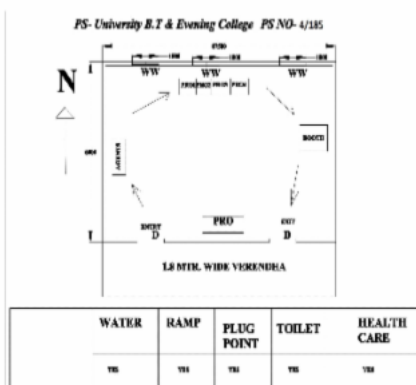

নির্বাচক নিবন্ধন আধিকারিকের স্বাক্ষর

Nazri Naksha

Google Map View

Polling Station Building Front View

Polling Station Front View

Cad View

Key MAP View

1 নাম : রানী (সরকার) গুপ্ত স্বামীর নাম : উৎপলেন্দু গুপ্ত বাড়ির নং : n0186 বয়স : 60 লিঙ্গ : মহিলা	TSX1745132 ফটো উপলব্ধ	2 নাম : কম্পনা অগ্রহরি স্বামীর নাম : কাঞ্চন কুমার অগ্রহরি বাড়ির নং : n0098 বয়স : 50 লিঙ্গ : মহিলা	LZL2599611 ফটো উপলব্ধ	3 নাম : সঙ্গীতাদেবী অগ্রহরি স্বামীর নাম : মনোজ অগ্রহরি বাড়ির নং : n0098 বয়স : 59 লিঙ্গ : মহিলা	WB/01/004/426528 ফটো উপলব্ধ
4 নাম : কাঞ্চন কুমার অগ্রহরি পিতার নাম : লক্ষ্মীরাম অগ্রহরি বাড়ির নং : n0098 বয়স : 56 লিঙ্গ : পুরুষ	TSX2284354 ফটো উপলব্ধ	5 নাম : বর্ষা অগ্রহরি পিতার নাম : মনোজ অগ্রহরি বাড়ির নং : n0098 বয়স : 34 লিঙ্গ : মহিলা	TSX1252592 ফটো উপলব্ধ	6 নাম : সুমিত অগ্রহরি পিতার নাম : সুদর্শন চন্দ্র অগ্রহরি বাড়ির নং : n0098 বয়স : 42 লিঙ্গ : পুরুষ	LZL2424026 ফটো উপলব্ধ
7 নাম : শ্রদ্ধা অগ্রহরি পিতার নাম : মনোজ অগ্রহরি বাড়ির নং : n0025 বয়স : 28 লিঙ্গ : মহিলা	TSX2141968 ফটো উপলব্ধ	8 নাম : মনোজ অগ্রহরি পিতার নাম : লক্ষ্মীরাম অগ্রহরি বাড়ির নং : n0098 বয়স : 61 লিঙ্গ : পুরুষ	WB/01/004/426527 ফটো উপলব্ধ	9 নাম : শিবম অগ্রহরি পিতার নাম : মনোজ অগ্রহরি বাড়ির নং : এন0361 বয়স : 27 লিঙ্গ : পুরুষ	TSX1998061 ফটো উপলব্ধ
10 নাম : রিতু অগ্রহরি পিতার নাম : মনোজ অগ্রহরি বাড়ির নং : n0098 বয়স : 35 লিঙ্গ : মহিলা	TSX1252584 ফটো উপলব্ধ	11 নাম : কল্যাণী অগ্রহরি পিতার নাম : কাঞ্চন অগ্রহরি বাড়ির নং : n0098 বয়স : 28 লিঙ্গ : মহিলা	TSX1818095 ফটো উপলব্ধ	12 নাম : প্রেম্যানন্দ তালুকদার মায়ের নাম : অপরাজিতা তালুকদার বাড়ির নং : এন0000 বয়স : 49 লিঙ্গ : পুরুষ	MBK1800101 ফটো উপলব্ধ
13 নাম : শিবশঙ্কর আইচ পিতার নাম : সুধীর আইচ বাড়ির নং : এন0000 বয়স : 47 লিঙ্গ : পুরুষ	DWP1555754 ফটো উপলব্ধ	14 নাম : প্রিয়া কুন্ডু (আইচ) স্বামীর নাম : শিব শঙ্কর আইচ বাড়ির নং : এন0000 বয়স : 35 লিঙ্গ : মহিলা	WII1459684 ফটো উপলব্ধ	15 নাম : শেফালী আইচ স্বামীর নাম : সুধীর চন্দ্র বাড়ির নং : n0000 বয়স : 68 লিঙ্গ : মহিলা	TSX1998111 ফটো উপলব্ধ
16 নাম : সুধীর চন্দ্র আইচ পিতার নাম : গগণচন্দ্র আইচ বাড়ির নং : n0145 বয়স : 77 লিঙ্গ : পুরুষ	TSX2120590 ফটো উপলব্ধ	17 নাম : পলি ভট্টাচার্য্য স্বামীর নাম : মলয় কুমার ভট্টাচার্য্য বাড়ির নং : n0145 বয়স : 60 লিঙ্গ : মহিলা	WB/01/004/471298 ফটো উপলব্ধ	18 নাম : মলয় কুমার ভট্টাচার্য্য পিতার নাম : বীরেন্দ্র নাথ ভট্টাচার্য্য বাড়ির নং : n0145 বয়স : 71 লিঙ্গ : পুরুষ	WB/01/004/471416 ফটো উপলব্ধ
19 নাম : রাজেন্দ্র সিং উইলখো পিতার নাম : সুচা সিংহ উইলখো বাড়ির নং : - বয়স : 63 লিঙ্গ : পুরুষ	TSX2021871 ফটো উপলব্ধ	20 নাম : পায়েল ভাওয়াল স্বামীর নাম : নিতাই ভাওয়াল বাড়ির নং : নং15 বয়স : 37 লিঙ্গ : মহিলা	LZL2600013 ফটো উপলব্ধ	21 নাম : অরবিন্দ উইলখো স্বামীর নাম : রাজেন্দ্র সিং উইলখো বাড়ির নং : n0101 বয়স : 57 লিঙ্গ : মহিলা	WB/01/004/426032 ফটো উপলব্ধ
22 নাম : রোহন সিং উইলখ পিতার নাম : রাজেন্দ্র সিং উইলখ বাড়ির নং : n0101 বয়স : 32 লিঙ্গ : পুরুষ	TSX1399732 ফটো উপলব্ধ	23 নাম : পৌরব সিং সেহরা পিতার নাম : ভূপিন্দ্র সিং সেহরা বাড়ির নং : n0101 বয়স : 39 লিঙ্গ : পুরুষ	LZL2785384 ফটো উপলব্ধ	24 নাম : করন সিং উইলখ পিতার নাম : রাজেন্দ্র সিং উইলখ বাড়ির নং : n0101 বয়স : 32 লিঙ্গ : পুরুষ	TSX1399658 ফটো উপলব্ধ
25 নাম : সাতওয়ান্ট কৌড় উইলখো স্বামীর নাম : সুচা সিং উইলখো বাড়ির নং : n0101 বয়স : 84 লিঙ্গ : মহিলা	WB/01/004/426069 ফটো উপলব্ধ	26 নাম : অক্ষিত ভুওয়াল পিতার নাম : নিতাই ভুওয়াল বাড়ির নং : পুরাতন পোস্ট ওফিস পারা বয়স : 20 লিঙ্গ : পুরুষ	TSX2364586 ফটো উপলব্ধ	27 নাম : বীথিকা উপাধ্যায় স্বামীর নাম : পঙ্কজ প্রসন্ন উপাধ্যায় বাড়ির নং : n0114 বয়স : 81 লিঙ্গ : মহিলা	WB/01/004/426161 ফটো উপলব্ধ
28 নাম : রীতা সেন উপাধ্যায় স্বামীর নাম : পার্থ প্রতীম উপাধ্যায় বাড়ির নং : n0114 বয়স : 53 লিঙ্গ : মহিলা	TSX1716729 ফটো উপলব্ধ	29 নাম : পার্থ প্রতীম উপাধ্যায় পিতার নাম : পঙ্কজ প্রসন্ন উপাধ্যায় বাড়ির নং : n0114 বয়স : 60 লিঙ্গ : পুরুষ	TSX2014066 ফটো উপলব্ধ	30 নাম : সৌম্যজিৎ কবি পিতার নাম : শেখর কবি বাড়ির নং : n0092 বয়স : 26 লিঙ্গ : পুরুষ	TSX1925346 ফটো উপলব্ধ