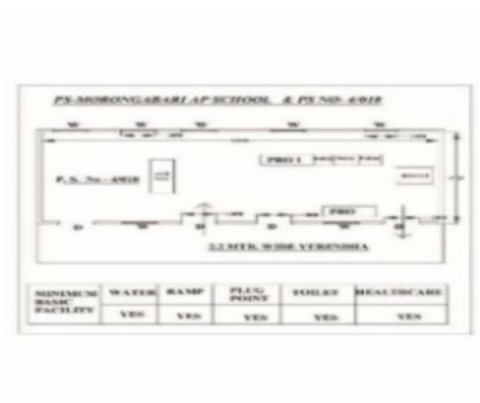

নির্বাচক নিবন্ধন আধিকারিকের স্বাক্ষর

Nazri Naksha

Google Map View

Polling Station Building Front View

Polling Station Front View

Cad View

Key MAP View

1 নাম : সফিয়া বিবি স্বামীর নাম: খাইরুল হক বাড়ির নং : n0014 বয়স : 41 লিঙ্গ : মহিলা	DWP2384881 ফটো উপলব্ধ	2 নাম : খালেদা বিবি স্বামীর নাম: ফজরুল মিয়া বাড়ির নং : n0015 বয়স : 49 লিঙ্গ : মহিলা	DWP2799088 ফটো উপলব্ধ	3 নাম : মহম্মদ খচমুদ্দিন পিতার নাম: বাচ্চাই মিয়া বাড়ির নং : n0014 বয়স : 63 লিঙ্গ : পুরুষ	TSX2152817 ফটো উপলব্ধ
4 নাম : ফাতেমা বেগুয়া স্বামীর নাম: সমসের মিয়া বাড়ির নং : n0015 বয়স : 66 লিঙ্গ : মহিলা	TSX2033769 ফটো উপলব্ধ	5 নাম : বজলে হক পিতার নাম: সমসের হক বাড়ির নং : n0015 বয়স : 37 লিঙ্গ : পুরুষ	TSX1358555 ফটো উপলব্ধ	6 নাম : বকছেদ হক পিতার নাম: ফাতেমা বিবি বাড়ির নং : n0015 বয়স : 36 লিঙ্গ : পুরুষ	TSX1651215 ফটো উপলব্ধ
7 নাম : বেপূরন বিবি স্বামীর নাম: মগো খচমুদ্দিন মিয়া বাড়ির নং : n0014 বয়স : 59 লিঙ্গ : মহিলা	WB/01/005/255323 ফটো উপলব্ধ	8 নাম : আরজিনা বিবি স্বামীর নাম: জাইরুল হক বাড়ির নং : n0014 বয়স : 49 লিঙ্গ : মহিলা	TSX1651413 ফটো উপলব্ধ	9 নাম : এচেনা খাড়া বিবি স্বামীর নাম: বজলে হক বাড়ির নং : n0015 বয়স : 39 লিঙ্গ : মহিলা	TSX1358563 ফটো উপলব্ধ
10 নাম : ফজরুল মিয়া পিতার নাম: সমসের মিয়া বাড়ির নং : n0015 বয়স : 57 লিঙ্গ : পুরুষ	DWP1530401 ফটো উপলব্ধ	11 নাম : আলতা বিবি স্বামীর নাম: নজরুল মিয়া বাড়ির নং : n0015 বয়স : 53 লিঙ্গ : মহিলা	DWP1531045 ফটো উপলব্ধ	12 নাম : নজরুল মিয়া পিতার নাম: সমসের মিয়া বাড়ির নং : n0015 বয়স : 56 লিঙ্গ : পুরুষ	DWP1531250 ফটো উপলব্ধ
13 নাম : খাইরুল হক পিতার নাম: খচমুদ্দিন মিয়া বাড়ির নং : n0014 বয়স : 42 লিঙ্গ : পুরুষ	DWP2790202 ফটো উপলব্ধ	14 নাম : নবিজন স্বামীর নাম: সমসের মিয়া বাড়ির নং : n0015 বয়স : 71 লিঙ্গ : মহিলা	TSX2033835 ফটো উপলব্ধ	15 নাম : আলী হোসেন পিতার নাম: ফজরুল মিয়া বাড়ির নং : এন0015 বয়স : 28 লিঙ্গ : মহিলা	TSX1961747 ফটো উপলব্ধ
16 নাম : জাইরুল হক পিতার নাম: খচমুদ্দিন মিয়া বাড়ির নং : n0014 বয়স : 38 লিঙ্গ : পুরুষ	TSX1157312 ফটো উপলব্ধ	17 নাম : ফজলে রহমান পিতার নাম: সমসের রহমান বাড়ির নং : n0015 বয়স : 42 লিঙ্গ : পুরুষ	TSX1651561 ফটো উপলব্ধ	18 নাম : আসরাফুল হক পিতার নাম: নজরুল মিয়া বাড়ির নং : 1 বয়স : 24 লিঙ্গ : পুরুষ	TSX2386720 ফটো উপলব্ধ
19 নাম : আশাদুল হক পিতার নাম: ফজরুল মিয়া বাড়ির নং : এন0015 বয়স : 21 লিঙ্গ : পুরুষ	TSX2452555 ফটো উপলব্ধ	20 নাম : তোমিনা খাতুন বিবি স্বামীর নাম: হাফেজ মিয়া বাড়ির নং : n0014 বয়স : 32 লিঙ্গ : মহিলা	TSX1651447 ফটো উপলব্ধ	21 নাম : টুম্পা (রায়) বর্মন স্বামীর নাম: মনোতোষ বর্মন বাড়ির নং : n0253 বয়স : 38 লিঙ্গ : মহিলা	MBK2869873 ফটো উপলব্ধ
22 নাম : অমল অধিকারী পিতার নাম: ক্ষীরোদ অধিকারী বাড়ির নং : এন0080 বয়স : 27 লিঙ্গ : পুরুষ	TSX1961713 ফটো উপলব্ধ	23 নাম : রাখাল অধিকারী পিতার নাম: বিকাশ অধিকারী বাড়ির নং : এন0193 বয়স : 22 লিঙ্গ : পুরুষ	TSX2304236 ফটো উপলব্ধ	24 নাম : ক্ষিরোদ অধিকারী পিতার নাম: গৌর অধিকারী বাড়ির নং : n0080 বয়স : 63 লিঙ্গ : পুরুষ	WB/01/005/255443 ফটো উপলব্ধ
25 নাম : মিনতী অধিকারী স্বামীর নাম: ক্ষীরোদ অধিকারী বাড়ির নং : n0080 বয়স : 56 লিঙ্গ : মহিলা	WB/01/005/255393 ফটো উপলব্ধ	26 নাম : নূপেন্দ্র অধিকারী পিতার নাম: খগেন অধিকারী বাড়ির নং : n0194 বয়স : 63 লিঙ্গ : পুরুষ	WB/01/005/255209 ফটো উপলব্ধ	27 নাম : কনক অধিকারী পিতার নাম: গণেশ অধিকারী বাড়ির নং : n0197 বয়স : 50 লিঙ্গ : মহিলা	WB/01/005/255622 ফটো উপলব্ধ
28 নাম : অলোক অধিকারী পিতার নাম: গণেশ অধিকারী বাড়ির নং : n0197 বয়স : 40 লিঙ্গ : পুরুষ	TSX1431915 ফটো উপলব্ধ	29 নাম : শরৎ অধিকারী পিতার নাম: লক্ষী অধিকারী বাড়ির নং : n0198 বয়স : 61 লিঙ্গ : পুরুষ	WB/01/005/255015 ফটো উপলব্ধ	30 নাম : সাবিত্রী অধিকারী স্বামীর নাম: শরৎ অধিকারী বাড়ির নং : n0198 বয়স : 56 লিঙ্গ : মহিলা	WB/01/005/255200 ফটো উপলব্ধ