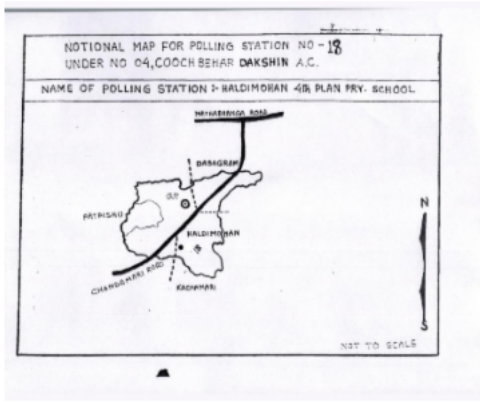

Nazri Naksha