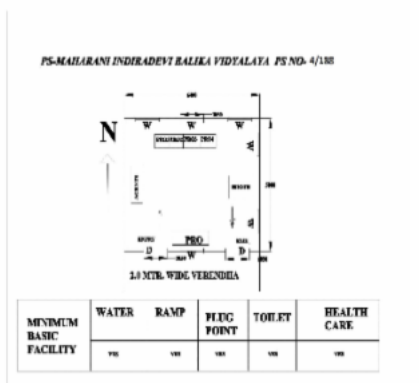

নির্বাচক নিবন্ধন আধিকারিকের স্বাক্ষর

Nazri Naksha

Google Map View

Polling Station Building Front View

Polling Station Front View

Cad View

Key MAP View

1 নাম : মেরিনা বেগম স্বামীর নাম: আমেদ রহিজ উদ্দিন বাড়ির নং : 091 বয়স : 64 লিঙ্গ : মহিলা	LZL2844330 ফটো উপলব্ধ	2 নাম : জয়ন্ত অধিকারী পিতার নাম: বিশুনাথ অধিকারী বাড়ির নং : n0139 বয়স : 54 লিঙ্গ : পুরুষ	TSX2165488 ফটো উপলব্ধ	3 নাম : বিপ্লব অধিকারী পিতার নাম: বিশুনাথ অধিকারী বাড়ির নং : n0139 বয়স : 56 লিঙ্গ : পুরুষ	WB/01/004/441279 ফটো উপলব্ধ
4 নাম : বুলেট অধিকারী পিতার নাম: দলিন্দ্র নাথ অধিকারী বাড়ির নং : n0034 বয়স : 32 লিঙ্গ : পুরুষ	TSX1599141 ফটো উপলব্ধ	5 নাম : দলিন্দ্র নাথ অধিকারী পিতার নাম: যোগেন্দ্র নাথ অধিকারী বাড়ির নং : n0034 বয়স : 54 লিঙ্গ : পুরুষ	LZL1511054 ফটো উপলব্ধ	6 নাম : প্রতিমা অধিকারী (রায় চৌধুরী) স্বামীর নাম: জয়ন্ত অধিকারী বাড়ির নং : n0139 বয়স : 49 লিঙ্গ : মহিলা	TSX1627926 ফটো উপলব্ধ
7 নাম : সুনন্দা অধিকারী স্বামীর নাম: বিপ্লব অধিকারী বাড়ির নং : n0139 বয়স : 48 লিঙ্গ : মহিলা	LZL2427615 ফটো উপলব্ধ	8 নাম : ছবি অধিকারী স্বামীর নাম: বিশুনাথ অধিকারী বাড়ির নং : দেবীবরি রোড বয়স : 76 লিঙ্গ : মহিলা	TSX2456911 ফটো উপলব্ধ	9 নাম : রিমা অধিকারী পিতার নাম: বিপ্লব অধিকারী বাড়ির নং : এন0139 বয়স : 25 লিঙ্গ : মহিলা	TSX1998590 ফটো উপলব্ধ
10 নাম : মিরাজ আহমেদ পিতার নাম: রহিজউদ্দিন আহমেদ বাড়ির নং : n0124 বয়স : 41 লিঙ্গ : পুরুষ	LZL2427623 ফটো উপলব্ধ	11 নাম : সাজিদ আহমেদ পিতার নাম: মোহাম্মদ তমিজউদ্দিন বাড়ির নং : n0124 বয়স : 40 লিঙ্গ : পুরুষ	LZL2601334 ফটো উপলব্ধ	12 নাম : আমির উদ্দিন আহমেদ পিতার নাম: রহিমুদ্দিন আহমেদ বাড়ির নং : n0124 বয়স : 61 লিঙ্গ : পুরুষ	TSX2093698 ফটো উপলব্ধ
13 নাম : রুনা লায়লা বিবি স্বামীর নাম: আমির উদ্দিন আহমেদ বাড়ির নং : n0124 বয়স : 50 লিঙ্গ : মহিলা	LZL2427631 ফটো উপলব্ধ	14 নাম : মোহেবুব আহমেদ পিতার নাম: রহিজউদ্দিন আহমেদ বাড়ির নং : n0124 বয়স : 50 লিঙ্গ : পুরুষ	TSX2015766 ফটো উপলব্ধ	15 নাম : মোনজিরা খতুন বিবি স্বামীর নাম: মোহেবুব আহমেদ বাড়ির নং : n0124 বয়স : 39 লিঙ্গ : মহিলা	TSX1400142 ফটো উপলব্ধ
# 16 নাম : চন্দ্র শেখর রায় পিতার নাম: সুভাষ চন্দ্র রায় বাড়ির নং : দেবীবাড়ি রোড বয়স : 36 লিঙ্গ : পুরুষ	TSX1253517 ফটো উপলব্ধ	17 নাম : বিপ্লব কুন্ডু রায় পিতার নাম: বীরেন্দ্র চন্দ্র কুন্ডু রায় বাড়ির নং : n0422 বয়স : 53 লিঙ্গ : পুরুষ	TSX1253889 ফটো উপলব্ধ	18 নাম : অদিতি চৌধুরী পিতার নাম: ঈশ্বর চন্দ্র চৌধুরী বাড়ির নং : এন0217 বয়স : 37 লিঙ্গ : মহিলা	UWN0843722 ফটো উপলব্ধ
19 নাম : জয় দেবনাথ পিতার নাম: জীবন দেবনাথ বাড়ির নং : n0217 বয়স : 39 লিঙ্গ : পুরুষ	LZL2702397 ফটো উপলব্ধ	20 নাম : জীবন কুমার দেবনাথ পিতার নাম: জগবন্ধু দেবনাথ বাড়ির নং : n0217 বয়স : 67 লিঙ্গ : পুরুষ	LZL2600864 ফটো উপলব্ধ	21 নাম : শশাঙ্ক পন্ডিড মায়ের নাম: কিরণপ্রভা পন্ডিড বাড়ির নং : n0217 বয়স : 55 লিঙ্গ : পুরুষ	LZL2427938 ফটো উপলব্ধ
22 নাম : কৃষ্ণা দেবনাথ স্বামীর নাম: জীবন কুমার দেবনাথ বাড়ির নং : n0217 বয়স : 59 লিঙ্গ : মহিলা	LZL0269977 ফটো উপলব্ধ	23 নাম : মহল্ল কর পিতার নাম: শিবাজী কর বাড়ির নং : n0013 বয়স : 47 লিঙ্গ : পুরুষ	LZL1415058 ফটো উপলব্ধ	24 নাম : সোমনাথ কর পিতার নাম: সুশীল চন্দ্র কর বাড়ির নং : n0138 বয়স : 55 লিঙ্গ : পুরুষ	WB/01/004/441277 ফটো উপলব্ধ
25 নাম : তনিশা কর পিতার নাম: শিশির কুমার কর বাড়ির নং : n0164 বয়স : 39 লিঙ্গ : মহিলা	TSX1120096 ফটো উপলব্ধ	26 নাম : কৃষ্ণা কর স্বামীর নাম: শিশির কুমার কর বাড়ির নং : n0164 বয়স : 67 লিঙ্গ : মহিলা	WB/01/004/613021 ফটো উপলব্ধ	27 নাম : সুতপা কর স্বামীর নাম: শিবাজী কর বাড়ির নং : n0013 বয়স : 67 লিঙ্গ : মহিলা	WB/01/004/435403 ফটো উপলব্ধ
28 নাম : দেবানজনা কর পিতার নাম: সোমনাথ কর বাড়ির নং : এন0058 বয়স : 24 লিঙ্গ : মহিলা	TSX2218618 ফটো উপলব্ধ	29 নাম : চিত্রানী কর স্বামীর নাম: সোমনাথ কর বাড়ির নং : n0138 বয়স : 47 লিঙ্গ : মহিলা	TSX2220028 ফটো উপলব্ধ	30 নাম : ওসনা খাতুন পিতার নাম: হোসেন মিঞা বাড়ির নং : n0013 বয়স : 42 লিঙ্গ : মহিলা	TSX1120104 ফটো উপলব্ধ