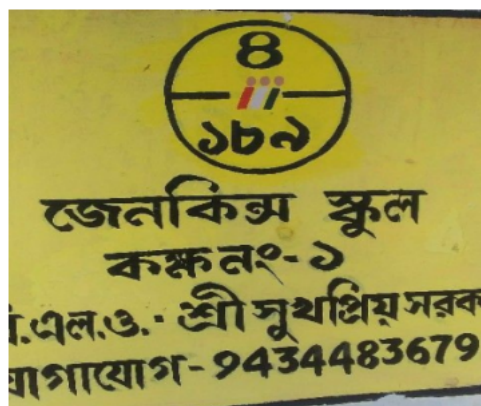

নির্বাচক নিবন্ধন আধিকারিকের স্বাক্ষর

Nazri Naksha

Google Map View

Polling Station Building Front View

Polling Station Front View

Cad View

Key MAP View

1 নাম : সূর্যতাপস দত্ত পিতার নাম: রবীন্দ্রনাথ দত্ত বাড়ির নং : 99 বয়স : 26 লিঙ্গ : পুরুষ	TSX2006245 ফটো উপলব্ধ	2 নাম : জয়দীপ গুহনিয়োগী পিতার নাম: শ্যামল কান্তি গুহনিয়োগী বাড়ির নং : n0403 বয়স : 53 লিঙ্গ : পুরুষ	LZL1016666 ফটো উপলব্ধ	3 নাম : নিতু বৈদ স্বামীর নাম: মনোজ কুমার বৈদ বাড়ির নং : n0314 বয়স : 47 লিঙ্গ : মহিলা	LZL1410836 ফটো উপলব্ধ
4 নাম : মনোজ কুমার আগরওয়ালা পিতার নাম: সত্য নারায়ণ আগরওয়ালা বাড়ির নং : n0060 বয়স : 56 লিঙ্গ : পুরুষ	TSX2456366 ফটো উপলব্ধ	5 নাম : বেবি আগরওয়ালা স্বামীর নাম: মনোজ কুমার আগরওয়ালা বাড়ির নং : n0060 বয়স : 49 লিঙ্গ : মহিলা	LZL2429108 ফটো উপলব্ধ	6 নাম : বিশাল আগরওয়ালা পিতার নাম: সুনীল কুমার আগরওয়ালা বাড়ির নং : n0060 বয়স : 30 লিঙ্গ : পুরুষ	TSX1717727 ফটো উপলব্ধ
7 নাম : পূজা আগরওয়ালা পিতার নাম: অনিল কুমার আগরওয়ালা বাড়ির নং : n0060 বয়স : 34 লিঙ্গ : মহিলা	TSX1323971 ফটো উপলব্ধ	# 8 নাম : লীলা আগরওয়ালা স্বামীর নাম: অনিলকুমার আগরওয়ালা বাড়ির নং : n0060 বয়স : 60 লিঙ্গ : মহিলা	TSX2518033 ফটো উপলব্ধ	9 নাম : অনিলকুমার আগরওয়ালা পিতার নাম: সত্যনারায়ণ আগরওয়ালা বাড়ির নং : n0060 বয়স : 65 লিঙ্গ : পুরুষ	WB/01/004/435210 ফটো উপলব্ধ
10 নাম : কান্তা আগরওয়ালা স্বামীর নাম: সুনীলকুমার আগরওয়ালা বাড়ির নং : n0060 বয়স : 55 লিঙ্গ : মহিলা	WB/01/004/435257 ফটো উপলব্ধ	11 নাম : সুনীলকুমার আগরওয়ালা পিতার নাম: সত্য, নারায়ণ আগরওয়ালা বাড়ির নং : n0060 বয়স : 61 লিঙ্গ : পুরুষ	WB/01/004/435364 ফটো উপলব্ধ	12 নাম : লক্ষ্মণ কুণ্ডু পিতার নাম: মনোজ চন্দ্র কুণ্ডু বাড়ির নং : n0232 বয়স : 63 লিঙ্গ : পুরুষ	WB/01/004/471144 ফটো উপলব্ধ
13 নাম : রাম কুণ্ডু পিতার নাম: মনোজ চন্দ্র কুণ্ডু বাড়ির নং : n0232 বয়স : 66 লিঙ্গ : পুরুষ	WB/01/004/471212 ফটো উপলব্ধ	14 নাম : প্রনব কুণ্ডু পিতার নাম: পরিমল কুণ্ডু বাড়ির নং : n0226 বয়স : 51 লিঙ্গ : পুরুষ	WB/01/004/471014 ফটো উপলব্ধ	15 নাম : পূর্ণিমা কুণ্ডু স্বামীর নাম: পঙ্কজ কুণ্ডু বাড়ির নং : n0226 বয়স : 45 লিঙ্গ : মহিলা	LZL2429157 ফটো উপলব্ধ
16 নাম : রাহুল কুণ্ডু পিতার নাম: রাম কুণ্ডু বাড়ির নং : n0232 বয়স : 28 লিঙ্গ : পুরুষ	TSX1867878 ফটো উপলব্ধ	17 নাম : সুনাক্ষী কুণ্ডু পিতার নাম: লক্ষ্মণ কুণ্ডু বাড়ির নং : n0232 বয়স : 29 লিঙ্গ : মহিলা	TSX1818780 ফটো উপলব্ধ	18 নাম : রুমকী কুণ্ডু স্বামীর নাম: প্রনব কুণ্ডু বাড়ির নং : n0226 বয়স : 45 লিঙ্গ : মহিলা	LZL2429140 ফটো উপলব্ধ
19 নাম : পঙ্কজ কুণ্ডু পিতার নাম: পরিমল কুণ্ডু বাড়ির নং : n0226 বয়স : 54 লিঙ্গ : পুরুষ	WB/01/004/471123 ফটো উপলব্ধ	20 নাম : প্রত্যাষা কুণ্ডু পিতার নাম: পঙ্কজ কুণ্ডু বাড়ির নং : এন0226 বয়স : 23 লিঙ্গ : মহিলা	TSX2157873 ফটো উপলব্ধ	21 নাম : সুবীর ঘোষ পিতার নাম: সন্তোষ ঘোষ বাড়ির নং : n0043 বয়স : 61 লিঙ্গ : পুরুষ	WB/01/004/435207 ফটো উপলব্ধ
22 নাম : জীবন কর্মকার পিতার নাম: ধরনীমোহন কর্মকার বাড়ির নং : n0116 বয়স : 67 লিঙ্গ : পুরুষ	WB/01/004/438003 ফটো উপলব্ধ	23 নাম : রাজু ঘোষ পিতার নাম: সন্তোষ ঘোষ বাড়ির নং : n0043 বয়স : 59 লিঙ্গ : পুরুষ	WB/01/004/435255 ফটো উপলব্ধ	24 নাম : অখিল চন্দ্র কর্মকার পিতার নাম: গনেশ চন্দ্র কর্মকার বাড়ির নং : n0091 বয়স : 69 লিঙ্গ : পুরুষ	LZL2702603 ফটো উপলব্ধ
25 নাম : ধনঞ্জয় কর্মকার পিতার নাম: অখিল চন্দ্র কর্মকার বাড়ির নং : n0091 বয়স : 42 লিঙ্গ : পুরুষ	LZL2429124 ফটো উপলব্ধ	26 নাম : বৃন্দা কর্মকার স্বামীর নাম: নিখিলচন্দ্র কর্মকার বাড়ির নং : n0132 বয়স : 61 লিঙ্গ : মহিলা	WB/01/004/438496 ফটো উপলব্ধ	27 নাম : গোপাল ঘোষ পিতার নাম: সন্তোষ ঘোষ বাড়ির নং : n0043 বয়স : 55 লিঙ্গ : পুরুষ	WB/01/004/435366 ফটো উপলব্ধ
28 নাম : তনয় কর্মকার পিতার নাম: সন্তোষ কর্মকার বাড়ির নং : 117 বয়স : 37 লিঙ্গ : পুরুষ	LZL2785681 ফটো উপলব্ধ	29 নাম : সংগীতা ঘোষ পিতার নাম: সন্তোষ ঘোষ বাড়ির নং : n0043 বয়স : 53 লিঙ্গ : মহিলা	WB/01/004/435158 ফটো উপলব্ধ	30 নাম : জয়দীপ কর্মকার পিতার নাম: জীবন কর্মকার বাড়ির নং : n0116 বয়স : 27 লিঙ্গ : পুরুষ	TSX1925635 ফটো উপলব্ধ