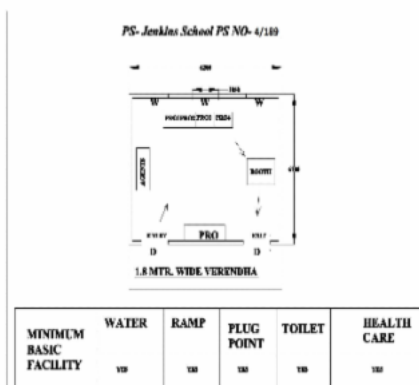

নির্বাচক নিবন্ধন আধিকারিকের স্বাক্ষর

Nazri Naksha

Google Map View

Polling Station Building Front View

Polling Station Front View

Cad View

Key MAP View

1 নাম : সূর্যতাপস দত্ত পিতার নাম: রবীন্দ্রনাথ দত্ত বাড়ির নং : 99 বয়স : 26 লিঙ্গ : পুরুষ	TSX2006245 ফটো উপলব্ধ	2 নাম : জয়দীপ গুহনিয়োগী পিতার নাম: শ্যামল কান্তি গুহনিয়োগী বাড়ির নং : n0403 বয়স : 53 লিঙ্গ : পুরুষ	LZL1016666 ফটো উপলব্ধ	3 নাম : নিতু বৈদ স্বামীর নাম: মনোজ কুমার বৈদ বাড়ির নং : n0314 বয়স : 47 লিঙ্গ : মহিলা	LZL1410836 ফটো উপলব্ধ
4 নাম : মনোজ কুমার আগরওয়ালা পিতার নাম: সত্য নারায়ণ আগরওয়ালা বাড়ির নং : n0060 বয়স : 56 লিঙ্গ : পুরুষ	TSX2456366 ফটো উপলব্ধ	5 নাম : বেবি আগরওয়ালা স্বামীর নাম: মনোজ কুমার আগরওয়ালা বাড়ির নং : n0060 বয়স : 49 লিঙ্গ : মহিলা	LZL2429108 ফটো উপলব্ধ	6 নাম : বিশাল আগরওয়ালা পিতার নাম: সুনীল কুমার আগরওয়ালা বাড়ির নং : n0060 বয়স : 30 লিঙ্গ : পুরুষ	TSX1717727 ফটো উপলব্ধ
7 নাম : পূজা আগরওয়ালা পিতার নাম: অনিল কুমার আগরওয়ালা বাড়ির নং : n0060 বয়স : 34 লিঙ্গ : মহিলা	TSX1323971 ফটো উপলব্ধ	# 8 নাম : লীলা আগরওয়ালা স্বামীর নাম: অনিলকুমার আগরওয়ালা বাড়ির নং : n0060 বয়স : 60 লিঙ্গ : মহিলা	TSX2518033 ফটো উপলব্ধ	9 নাম : অনিলকুমার আগরওয়ালা পিতার নাম: সত্যনারায়ণ আগরওয়ালা বাড়ির নং : n0060 বয়স : 65 লিঙ্গ : পুরুষ	WB/01/004/435210 ফটো উপলব্ধ
10 নাম : কান্তা আগরওয়ালা স্বামীর নাম: সুনীলকুমার আগরওয়ালা বাড়ির নং : n0060 বয়স : 55 লিঙ্গ : মহিলা	WB/01/004/435257 ফটো উপলব্ধ	11 নাম : সুনীলকুমার আগরওয়ালা পিতার নাম: সত্য, নারায়ণ আগরওয়ালা বাড়ির নং : n0060 বয়স : 61 লিঙ্গ : পুরুষ	WB/01/004/435364 ফটো উপলব্ধ	12 নাম : লক্ষ্মণ কুণ্ডু পিতার নাম: মনোজ চন্দ্র কুণ্ডু বাড়ির নং : n0232 বয়স : 63 লিঙ্গ : পুরুষ	WB/01/004/471144 ফটো উপলব্ধ
13 নাম : রাম কুণ্ডু পিতার নাম: মনোজ চন্দ্র কুণ্ডু বাড়ির নং : n0232 বয়স : 66 লিঙ্গ : পুরুষ	WB/01/004/471212 ফটো উপলব্ধ	14 নাম : প্রনব কুণ্ডু পিতার নাম: পরিমল কুণ্ডু বাড়ির নং : n0226 বয়স : 51 লিঙ্গ : পুরুষ	WB/01/004/471014 ফটো উপলব্ধ	15 নাম : পূর্ণিমা কুণ্ডু স্বামীর নাম: পঙ্কজ কুণ্ডু বাড়ির নং : n0226 বয়স : 45 লিঙ্গ : মহিলা	LZL2429157 ফটো উপলব্ধ
16 নাম : রাহুল কুণ্ডু পিতার নাম: রাম কুণ্ডু বাড়ির নং : n0232 বয়স : 28 লিঙ্গ : পুরুষ	TSX1867878 ফটো উপলব্ধ	17 নাম : সুনাক্ষী কুণ্ডু পিতার নাম: লক্ষ্মণ কুণ্ডু বাড়ির নং : n0232 বয়স : 29 লিঙ্গ : মহিলা	TSX1818780 ফটো উপলব্ধ	18 নাম : রুমকী কুণ্ডু স্বামীর নাম: প্রনব কুণ্ডু বাড়ির নং : n0226 বয়স : 45 লিঙ্গ : মহিলা	LZL2429140 ফটো উপলব্ধ
19 নাম : পঙ্কজ কুণ্ডু পিতার নাম: পরিমল কুণ্ডু বাড়ির নং : n0226 বয়স : 54 লিঙ্গ : পুরুষ	WB/01/004/471123 ফটো উপলব্ধ	20 নাম : প্রত্যাষা কুণ্ডু পিতার নাম: পঙ্কজ কুণ্ডু বাড়ির নং : এন0226 বয়স : 23 লিঙ্গ : মহিলা	TSX2157873 ফটো উপলব্ধ	21 নাম : সুবীর ঘোষ পিতার নাম: সন্তোষ ঘোষ বাড়ির নং : n0043 বয়স : 61 লিঙ্গ : পুরুষ	WB/01/004/435207 ফটো উপলব্ধ
22 নাম : জীবন কর্মকার পিতার নাম: ধরনীমোহন কর্মকার বাড়ির নং : n0116 বয়স : 67 লিঙ্গ : পুরুষ	WB/01/004/438003 ফটো উপলব্ধ	23 নাম : রাজু ঘোষ পিতার নাম: সন্তোষ ঘোষ বাড়ির নং : n0043 বয়স : 59 লিঙ্গ : পুরুষ	WB/01/004/435255 ফটো উপলব্ধ	24 নাম : অখিল চন্দ্র কর্মকার পিতার নাম: গনেশ চন্দ্র কর্মকার বাড়ির নং : n0091 বয়স : 69 লিঙ্গ : পুরুষ	LZL2702603 ফটো উপলব্ধ
25 নাম : ধনঞ্জয় কর্মকার পিতার নাম: অখিল চন্দ্র কর্মকার বাড়ির নং : n0091 বয়স : 42 লিঙ্গ : পুরুষ	LZL2429124 ফটো উপলব্ধ	26 নাম : বৃন্দা কর্মকার স্বামীর নাম: নিখিলচন্দ্র কর্মকার বাড়ির নং : n0132 বয়স : 61 লিঙ্গ : মহিলা	WB/01/004/438496 ফটো উপলব্ধ	27 নাম : গোপাল ঘোষ পিতার নাম: সন্তোষ ঘোষ বাড়ির নং : n0043 বয়স : 55 লিঙ্গ : পুরুষ	WB/01/004/435366 ফটো উপলব্ধ
28 নাম : তনয় কর্মকার পিতার নাম: সন্তোষ কর্মকার বাড়ির নং : 117 বয়স : 37 লিঙ্গ : পুরুষ	LZL2785681 ফটো উপলব্ধ	29 নাম : সংগীতা ঘোষ পিতার নাম: সন্তোষ ঘোষ বাড়ির নং : n0043 বয়স : 53 লিঙ্গ : মহিলা	WB/01/004/435158 ফটো উপলব্ধ	30 নাম : জয়দীপ কর্মকার পিতার নাম: জীবন কর্মকার বাড়ির নং : n0116 বয়স : 27 লিঙ্গ : পুরুষ	TSX1925635 ফটো উপলব্ধ