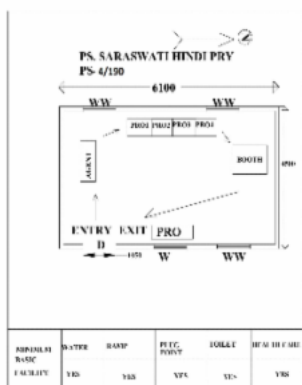

নির্বাচক নিবন্ধন আধিকারিকের স্বাক্ষর

Nazri Naksha

Google Map View

Polling Station Building Front View

Polling Station Front View

Cad View

Key MAP View

1 নাম : পলি রায় স্বামীর নাম: সব্যসাচী রায় বাড়ির নং : সাহিত্য সভা বাই লেন বয়স : 36 লিঙ্গ : মহিলা	SKW1164151 ফটো উপলব্ধ	2 নাম : ঋপণী পাল স্বামীর নাম: অচিন্ত বর্মণ বাড়ির নং : এন0052 বয়স : 32 লিঙ্গ : মহিলা	SY1214337 ফটো উপলব্ধ	3 নাম : সংগিতা (দাস) নিয়োগী স্বামীর নাম: পঙ্কজ কুমার নিয়োগী বাড়ির নং : n0267 বয়স : 46 লিঙ্গ : মহিলা	LZL2151330 ফটো উপলব্ধ
4 নাম : রতন অধিকারী পিতার নাম: রমনী মোহন অধিকারী বাড়ির নং : n0058 বয়স : 46 লিঙ্গ : পুরুষ	LZL2169233 ফটো উপলব্ধ	5 নাম : রীনা অধিকারী স্বামীর নাম: রমনী মোহন অধিকারী বাড়ির নং : n0058 বয়স : 67 লিঙ্গ : মহিলা	WB/01/004/447473 ফটো উপলব্ধ	6 নাম : মৌসুমী অধিকারী (রায়) স্বামীর নাম: রাহুল অধিকারী বাড়ির নং : n0058 বয়স : 45 লিঙ্গ : মহিলা	DWP2281657 ফটো উপলব্ধ
7 নাম : মঞ্জিবর রক্তাবতী পিতার নাম: মোসারফ হোসেন বাড়ির নং : n0068 বয়স : 33 লিঙ্গ : মহিলা	TSX1504455 ফটো উপলব্ধ	8 নাম : রাহুল অধিকারী পিতার নাম: রমনী মোহন অধিকারী বাড়ির নং : n0058 বয়স : 51 লিঙ্গ : পুরুষ	WB/01/004/447420 ফটো উপলব্ধ	9 নাম : অভিষেক ভট্টাচার্য মায়ের নাম: মালী ভট্টাচার্য বাড়ির নং : এন0058 বয়স : 40 লিঙ্গ : পুরুষ	TSX2270791 ফটো উপলব্ধ
10 নাম : রক্তিম অধিকারী পিতার নাম: রাহুল অধিকারী বাড়ির নং : এন0058 বয়স : 20 লিঙ্গ : পুরুষ	TSX2379642 ফটো উপলব্ধ	11 নাম : সমীর আতথী পিতার নাম: প্রফুল্ল রঞ্জন আতথী বাড়ির নং : n0285 বয়স : 62 লিঙ্গ : পুরুষ	TSX2110336 ফটো উপলব্ধ	12 নাম : সুদীপ কুন্ডু পিতার নাম: শ্যাম কিংকর কুন্ডু বাড়ির নং : n0269 বয়স : 45 লিঙ্গ : পুরুষ	LZL2178200 ফটো উপলব্ধ
13 নাম : মনিকা বর্মণ স্বামীর নাম: মনোজ কুমার বর্মণ বাড়ির নং : 195 বয়স : 65 লিঙ্গ : মহিলা	TSX2456895 ফটো উপলব্ধ	14 নাম : মনোজ কুমার বর্মণ পিতার নাম: হরেন্দ্র নারায়ণ বর্মণ বাড়ির নং : 195 বয়স : 84 লিঙ্গ : পুরুষ	TSX2456903 ফটো উপলব্ধ	15 নাম : দীপ নারায়ণ বর্মণ পিতার নাম: মনোজ কুমার বর্মণ বাড়ির নং : 195 বয়স : 48 লিঙ্গ : পুরুষ	LZL2169704 ফটো উপলব্ধ
16 নাম : বিভূতি কর্মকার পিতার নাম: বীরেন কর্মকার বাড়ির নং : n0037 বয়স : 59 লিঙ্গ : পুরুষ	WB/01/005/642510 ফটো উপলব্ধ	17 নাম : শংকর কর্মকার পিতার নাম: বীরেন কর্মকার বাড়ির নং : n0037 বয়স : 60 লিঙ্গ : পুরুষ	TSX1254622 ফটো উপলব্ধ	18 নাম : টুম্পা কর্মকার স্বামীর নাম: বিভূতি কর্মকার বাড়ির নং : n0037 বয়স : 42 লিঙ্গ : মহিলা	LZL2431195 ফটো উপলব্ধ
19 নাম : আরতী কর্মকার স্বামীর নাম: শংকর কর্মকার বাড়ির নং : n0037 বয়স : 59 লিঙ্গ : মহিলা	TSX1254739 ফটো উপলব্ধ	20 নাম : পিংকি ভৌমিক (কর্মকার) স্বামীর নাম: গৌরাজ কর্মকার বাড়ির নং : n0037 বয়স : 32 লিঙ্গ : মহিলা	TSX1599646 ফটো উপলব্ধ	21 নাম : গৌরাজ কর্মকার পিতার নাম: অমল কর্মকার বাড়ির নং : n0037 বয়স : 45 লিঙ্গ : পুরুষ	LZL2602365 ফটো উপলব্ধ
22 নাম : বৃষ্টি কর্মকার পিতার নাম: বিভূতি কর্মকার বাড়ির নং : এন0037 বয়স : 21 লিঙ্গ : মহিলা	TSX2289759 ফটো উপলব্ধ	23 নাম : রাজদীপ কর্মকার পিতার নাম: বিভূতি কর্মকার বাড়ির নং : এন0037 বয়স : 22 লিঙ্গ : পুরুষ	TSX2246460 ফটো উপলব্ধ	24 নাম : সুদীপ্তা গুপ্ত পত্রনবিশ স্বামীর নাম: তপন গুপ্ত পত্রনবিশ বাড়ির নং : n0064 বয়স : 59 লিঙ্গ : মহিলা	WB/01/005/630214 ফটো উপলব্ধ
25 নাম : সুমন গুপ্ত পত্রনবিশ পিতার নাম: তপন গুপ্ত পত্রনবিশ বাড়ির নং : n0064 বয়স : 36 লিঙ্গ : পুরুষ	TSX1254697 ফটো উপলব্ধ	26 নাম : তপন গুপ্ত পত্রনবিশ পিতার নাম: শৈলেন্দ্র গুপ্ত গুপ্ত পত্রনবিশ বাড়ির নং : n0064 বয়স : 70 লিঙ্গ : পুরুষ	WB/01/005/630107 ফটো উপলব্ধ	27 নাম : শ্রীপর্ণা গুপ্ত পত্রনবিশ পিতার নাম: তপন গুপ্ত পত্রনবিশ বাড়ির নং : n0144 বয়স : 32 লিঙ্গ : মহিলা	TSX1599521 ফটো উপলব্ধ
28 নাম : দেব্যানী গুহ মজুমদার স্বামীর নাম: দ্বীপেন্দ্র গুহ মজুমদার বাড়ির নং : n0022 বয়স : 61 লিঙ্গ : মহিলা	WB/01/004/549641 ফটো উপলব্ধ	29 নাম : দ্বীপেন্দ্র গুহ মজুমদার পিতার নাম: হীরেন্দ্র গুহ মজুমদার বাড়ির নং : n0022 বয়স : 73 লিঙ্গ : পুরুষ	WB/01/004/549656 ফটো উপলব্ধ	30 নাম : মঞ্জু গুহ রায় স্বামীর নাম: অনিল কুমার গুহ রায় বাড়ির নং : n0144 বয়স : 75 লিঙ্গ : মহিলা	LZL2602423 ফটো উপলব্ধ