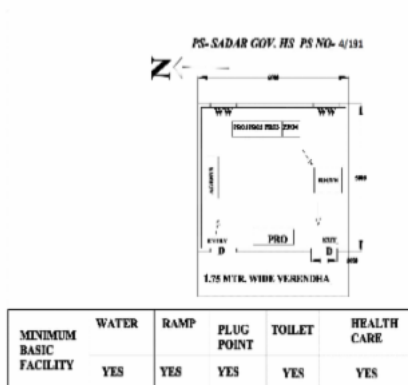

নির্বাচক নিবন্ধন আধিকারিকের স্বাক্ষর

Nazri Naksha

Google Map View

Polling Station Building Front View

Polling Station Front View

Cad View

Key MAP View

1 নাম : সুবীর কুমার সাহা পিতার নাম: কোকারাম সাহা বাড়ির নং : টেম্পেল স্ট্রিট বাইলেন বয়স : 76 লিঙ্গ : পুরুষ	TSX2097145 ফটো উপলব্ধ	2 নাম : মঞ্জু সাহা স্বামীর নাম: সুবীর কুমার সাহা বাড়ির নং : টেম্পেল স্ট্রিট বোলানে বয়স : 70 লিঙ্গ : মহিলা	TSX2097202 ফটো উপলব্ধ	3 নাম : গায়ত্রী অধিকারী স্বামীর নাম: রবীন্দ্র নাথ অধিকারী বাড়ির নং : n0068 বয়স : 82 লিঙ্গ : মহিলা	TSX1627900 ফটো উপলব্ধ
4 নাম : ইতি রউত স্বামীর নাম: বাবলু রউত বাড়ির নং : n0191 বয়স : 36 লিঙ্গ : মহিলা	TSX2147841 ফটো উপলব্ধ	5 নাম : রাজু রউত পিতার নাম: পুরন রউত বাড়ির নং : n0007 বয়স : 42 লিঙ্গ : পুরুষ	LZL2432557 ফটো উপলব্ধ	6 নাম : গীতা রউত স্বামীর নাম: পুরন রউত বাড়ির নং : n0007 বয়স : 61 লিঙ্গ : মহিলা	WB/01/004/441041 ফটো উপলব্ধ
7 নাম : লালবি খাতুন স্বামীর নাম: আইনুল হক বাড়ির নং : n0068 বয়স : 33 লিঙ্গ : মহিলা	TSX1819408 ফটো উপলব্ধ	8 নাম : মহিমা খাতুন পিতার নাম: মইদুল মিঞা বাড়ির নং : n0068 বয়স : 31 লিঙ্গ : মহিলা	TSX1819416 ফটো উপলব্ধ	9 নাম : মনোরা খাতুন পিতার নাম: পানাদিন মিঞা বাড়ির নং : n0068 বয়স : 55 লিঙ্গ : মহিলা	WB/01/004/441570 ফটো উপলব্ধ
10 নাম : আর্জিনা বিবি স্বামীর নাম: পানাদিন মিঞা বাড়ির নং : n0068 বয়স : 67 লিঙ্গ : মহিলা	WB/01/004/441646 ফটো উপলব্ধ	11 নাম : পানাদিন মিয়া পিতার নাম: মোক্তার উদ্দিন মিয়া বাড়ির নং : n0068 বয়স : 71 লিঙ্গ : পুরুষ	WB/01/004/441571 ফটো উপলব্ধ	12 নাম : আইনুল হক পিতার নাম: পানাদিন মিঞা বাড়ির নং : n0068 বয়স : 37 লিঙ্গ : পুরুষ	TSX1254655 ফটো উপলব্ধ
13 নাম : বাবলু রাউৎ মায়ের নাম: গীতা রাউৎ বাড়ির নং : n0007 বয়স : 36 লিঙ্গ : পুরুষ	TSX1254754 ফটো উপলব্ধ	14 নাম : পবন রাউৎ মায়ের নাম: গীতা রাউৎ বাড়ির নং : n0007 বয়স : 40 লিঙ্গ : পুরুষ	TSX1120591 ফটো উপলব্ধ	15 নাম : অনিকেত আচার্য্য পিতার নাম: আশুতোষ আচার্য্য বাড়ির নং : এন0192 বয়স : 26 লিঙ্গ : পুরুষ	YUG1916642 ফটো উপলব্ধ
16 নাম : কাকলী আচার্য্য স্বামীর নাম: আশুতোষ আচার্য্য বাড়ির নং : এন0192 বয়স : 52 লিঙ্গ : মহিলা	TSX2151660 ফটো উপলব্ধ	17 নাম : আশুতোষ আচার্য্য পিতার নাম: অজিত কুমার আচার্য্য বাড়ির নং : এন0192 বয়স : 61 লিঙ্গ : পুরুষ	DMY2410769 ফটো উপলব্ধ	18 নাম : হজরত আলী মিয়া পিতার নাম: কপূর উদ্দিন বাড়ির নং : এন0192 বয়স : 62 লিঙ্গ : পুরুষ	WB/01/005/498433 ফটো উপলব্ধ
19 নাম : অপর্ণা কুন্ডু স্বামীর নাম: রঞ্জিত কুমার কুন্ডু বাড়ির নং : n0042 বয়স : 63 লিঙ্গ : মহিলা	WB/01/004/441568 ফটো উপলব্ধ	20 নাম : শ্যামসুন্দর কুন্ডু পিতার নাম: রাধেশ্যাম কুন্ডু বাড়ির নং : n0043 বয়স : 83 লিঙ্গ : পুরুষ	WB/01/004/4414405 ফটো উপলব্ধ	21 নাম : প্রতিমারানী কুন্ডু স্বামীর নাম: শ্যামসুন্দর কুন্ডু বাড়ির নং : n0043 বয়স : 74 লিঙ্গ : মহিলা	WB/01/004/441569 ফটো উপলব্ধ
22 নাম : রঞ্জন কুমার কুন্ডু পিতার নাম: রঞ্জিত কুমার কুন্ডু বাড়ির নং : 8৮ সাহিত্য সভা বাই লেন বয়স : 35 লিঙ্গ : পুরুষ	TSX1254598 ফটো উপলব্ধ	23 নাম : সুমিতা অধিকারী পিতার নাম: রবীন্দ্রনাথ অধিকারী বাড়ির নং : হাউস নং 119 বয়স : 61 লিঙ্গ : মহিলা	TSX2120376 ফটো উপলব্ধ	24 নাম : সঞ্জীব কুমার কুণ্ডু পিতার নাম: শ্যামসুন্দর কুণ্ডু বাড়ির নং : n0043 বয়স : 47 লিঙ্গ : পুরুষ	LZL2703023 ফটো উপলব্ধ
25 নাম : কমল কুন্ডু পিতার নাম: শ্যামসুন্দর কুন্ডু বাড়ির নং : n0043 বয়স : 51 লিঙ্গ : পুরুষ	WB/01/004/441351 ফটো উপলব্ধ	26 নাম : রঞ্জিত কুমার কুন্ডু পিতার নাম: রাধেশ্যাম কুন্ডু বাড়ির নং : n0042 বয়স : 72 লিঙ্গ : পুরুষ	WB/01/004/441218 ফটো উপলব্ধ	27 নাম : দেবাশিষ কুন্ডু মায়ের নাম: বর্নালী দাস কুন্ডু বাড়ির নং : n0043 বয়স : 26 লিঙ্গ : পুরুষ	TSX1925874 ফটো উপলব্ধ
28 নাম : শ্যামল কুন্ডু পিতার নাম: শ্যামসুন্দর কুন্ডু বাড়ির নং : n0043 বয়স : 54 লিঙ্গ : পুরুষ	LZL2703015 ফটো উপলব্ধ	29 নাম : মৌমিতা কুন্ডু (চক্রবর্তী) স্বামীর নাম: সঞ্জীব কুমার কুণ্ডু বাড়ির নং : n0247 বয়স : 36 লিঙ্গ : মহিলা	TSX1600147 ফটো উপলব্ধ	30 নাম : অমল কুমার চৌধুরী পিতার নাম: ললিত মোহন চৌধুরী বাড়ির নং : n0215 বয়স : 77 লিঙ্গ : পুরুষ	WB/01/007/630318 ফটো উপলব্ধ