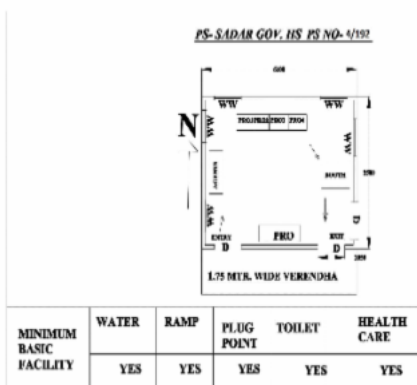

নির্বাচক নিবন্ধন আধিকারিকের স্বাক্ষর

Nazri Naksha

Google Map View

Polling Station Building Front View

Polling Station Front View

Cad View

Key MAP View

1 নাম : বীরাজ শর্মাধিকারী পিতার নাম: বিশ্বনাথ শর্মাধিকারী বাড়ির নং : n0122 বয়স : 29 লিঙ্গ : পুরুষ	WII1862853 ফটো উপলব্ধ	2 নাম : অলোক ঘোষ পিতার নাম: অজিত কুমার ঘোষ বাড়ির নং : 224 বয়স : 66 লিঙ্গ : পুরুষ	LZL2785988 ফটো উপলব্ধ	3 নাম : ধনঞ্জয় দাস পিতার নাম: শ্যামল চন্দ্র দাস বাড়ির নং : এন0023 বয়স : 26 লিঙ্গ : পুরুষ	RBT1902014 ফটো উপলব্ধ
4 নাম : জ্যোৎস্না মন্ডল (বাতুল) পিতার নাম: জাহাঙ্গির আলী বাড়ির নং : n01733 বয়স : 39 লিঙ্গ : মহিলা	TSX1505171 ফটো উপলব্ধ	5 নাম : জসিয়া বিবি স্বামীর নাম: গোফুর বাড়ির নং : n0173 বয়স : 71 লিঙ্গ : মহিলা	WB/01/004/450126 ফটো উপলব্ধ	6 নাম : রোকশানা সরকার স্বামীর নাম: কল্যান সরকার বাড়ির নং : 520 বয়স : 47 লিঙ্গ : মহিলা	LZL2786010 ফটো উপলব্ধ
7 নাম : মজিদা বিবি স্বামীর নাম: চানমিএগা বাড়ির নং : এন000 বয়স : 50 লিঙ্গ : মহিলা	TSX1999762 ফটো উপলব্ধ	8 নাম : মর্জিনা বিবি স্বামীর নাম: আনোয়ার হোসেন বাড়ির নং : 007 বয়স : 51 লিঙ্গ : মহিলা	LZL3033370 ফটো উপলব্ধ	9 নাম : আনোয়ার হোসেন পিতার নাম: ছিনার মিএগা বাড়ির নং : 005 বয়স : 55 লিঙ্গ : পুরুষ	LZL0303339 ফটো উপলব্ধ
10 নাম : ইছরুবি বিবি স্বামীর নাম: ছিনার বাড়ির নং : n0122 বয়স : 85 লিঙ্গ : মহিলা	WB/01/004/450146 ফটো উপলব্ধ	11 নাম : মালবিকা চন্দ স্বামীর নাম: সোমনাথ রুদ্র বাড়ির নং : এন0023 বয়স : 37 লিঙ্গ : মহিলা	LZL2775187 ফটো উপলব্ধ	12 নাম : অঞ্জু খাতুন পিতার নাম: আনোয়ার হোসেন বাড়ির নং : এন0005 বয়স : 22 লিঙ্গ : মহিলা	TSX2257442 ফটো উপলব্ধ
13 নাম : মাল্পি খাতুন স্বামীর নাম: মজির হোসেন বাড়ির নং : এন0007 বয়স : 28 লিঙ্গ : মহিলা	TSX1999853 ফটো উপলব্ধ	14 নাম : মজির হোসেন পিতার নাম: আনোয়ার হোসেন বাড়ির নং : 007 বয়স : 29 লিঙ্গ : পুরুষ	TSX1718865 ফটো উপলব্ধ	15 নাম : প্রতাপ কুমার সাহা পিতার নাম: শশধর সাহা বাড়ির নং : n0310 বয়স : 71 লিঙ্গ : পুরুষ	LZL0048140 ফটো উপলব্ধ
16 নাম : সৌরেন্দ্র শর্মাধিকারী পিতার নাম: যতীন্দ্র চন্দ্র শর্মাধিকার বাড়ির নং : n0122 বয়স : 77 লিঙ্গ : পুরুষ	LZL2603488 ফটো উপলব্ধ	17 নাম : রাখী ঘোষ (বিশ্বাস) স্বামীর নাম: স্নেহাশীষ ঘোষ বাড়ির নং : প্রযত্নে স্নেহাশীষ ঘোষ বয়স : 49 লিঙ্গ : মহিলা	DWP1657865 ফটো উপলব্ধ	18 নাম : নবনীতা অধিকারী পিতার নাম: জগদীশ্বর অধিকারী বাড়ির নং : n0358 বয়স : 45 লিঙ্গ : মহিলা	TSX1255629 ফটো উপলব্ধ
19 নাম : কাঞ্চন বালু অধিকারী স্বামীর নাম: জগদীশ্বর অধিকারী বাড়ির নং : n0357 বয়স : 69 লিঙ্গ : মহিলা	WB/01/003/504473 ফটো উপলব্ধ	20 নাম : মৌমিতা অধিকারী পিতার নাম: জগদীশ্বর অধিকারী বাড়ির নং : n0356 বয়স : 43 লিঙ্গ : মহিলা	GMT2150803 ফটো উপলব্ধ	21 নাম : সুষমা অধিকারী স্বামীর নাম: পরমেশ্বর অধিকারী বাড়ির নং : n0161 বয়স : 65 লিঙ্গ : মহিলা	LZL2703858 ফটো উপলব্ধ
22 নাম : প্রকাশ চন্দ্র অধিকারী পিতার নাম: বিজয় চন্দ্র অধিকারী বাড়ির নং : ওয়ার্ড নং -18 বয়স : 49 লিঙ্গ : পুরুষ	TSX1622950 ফটো উপলব্ধ	23 নাম : তৃণাঙ্কুর আতথী পিতার নাম: সজল আতথী বাড়ির নং : এন0389 বয়স : 23 লিঙ্গ : পুরুষ	TSX2161198 ফটো উপলব্ধ	24 নাম : মিতা আতথী স্বামীর নাম: সজল আতথী বাড়ির নং : n0388 বয়স : 61 লিঙ্গ : মহিলা	TSX1505080 ফটো উপলব্ধ
25 নাম : সজল আতথী পিতার নাম: প্রফুল্ল আতথী বাড়ির নং : n0389 বয়স : 69 লিঙ্গ : পুরুষ	TSX1505098 ফটো উপলব্ধ	26 নাম : আমিনুর ইসলাম পিতার নাম: মজির আলি বাড়ির নং : 254 বয়স : 22 লিঙ্গ : পুরুষ	TSX2341329 ফটো উপলব্ধ	27 নাম : নিবেদিতা ইশোর স্বামীর নাম: প্রকাশ চন্দ্র অধিকারী বাড়ির নং : n0405 বয়স : 46 লিঙ্গ : মহিলা	TSX1622976 ফটো উপলব্ধ
28 নাম : খনা ঈশোর স্বামীর নাম: প্রফুল্ল নারায়ন ঈশোর বাড়ির নং : n0404 বয়স : 68 লিঙ্গ : মহিলা	TSX1622968 ফটো উপলব্ধ	29 নাম : সংকল্প ওবা পিতার নাম: গোপাল ওবা বাড়ির নং : n0000 বয়স : 41 লিঙ্গ : পুরুষ	DWP2414969 ফটো উপলব্ধ	30 নাম : দেবাদিতা কুণ্ডু পিতার নাম: দীপঙ্কর কুণ্ডু বাড়ির নং : এন0059 বয়স : 22 লিঙ্গ : পুরুষ	TSX2246080 ফটো উপলব্ধ