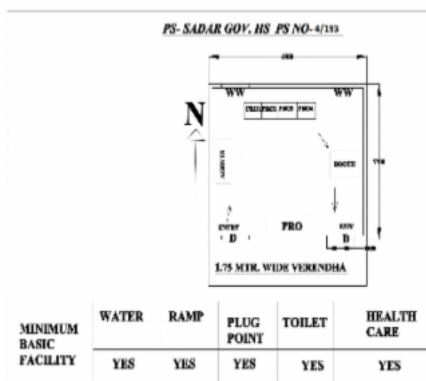

নির্বাচক নিবন্ধন আধিকারিকের স্বাক্ষর

Nazri Naksha

Google Map View

Polling Station Building Front View

Polling Station Front View

Cad View

Key MAP View

1 নাম : দেবশীষ মন্ডল পিতার নাম: দীপক মন্ডল বাড়ির নং : 523 বয়স : 39 লিঙ্গ : পুরুষ	LZL2785905	ফটো উপলব্ধ	2 নাম : দেবযানী গুহ পিতার নাম: দেবশীষ গুহ বাড়ির নং : 519 বয়স : 37 লিঙ্গ : মহিলা	LZL2786028	ফটো উপলব্ধ	3 নাম : অনিন্দ্য অধিকারী পিতার নাম: অমিত কুমার অধিকারী বাড়ির নং : n0083 বয়স : 35 লিঙ্গ : পুরুষ	TSX1325042	ফটো উপলব্ধ
4 নাম : অমিত কুমার অধিকারী পিতার নাম: নন্দ গোপাল অধিকারী বাড়ির নং : n0083 বয়স : 70 লিঙ্গ : পুরুষ	WB/01/004/447272	ফটো উপলব্ধ	5 নাম : নন্দিতা অধিকারী স্বামীর নাম: অমিতকুমার অধিকারী বাড়ির নং : n0083 বয়স : 57 লিঙ্গ : মহিলা	WB/01/004/447485	ফটো উপলব্ধ	# 6 নাম : দেবশ্রী চন্দ পিতার নাম: দীপক চন্দ বাড়ির নং : n0151 বয়স : 37 লিঙ্গ : মহিলা	LZL2837433	ফটো উপলব্ধ
7 নাম : নন্দিতা কবি পিতার নাম: চয়ন কুমার কবি বাড়ির নং : n0151 বয়স : 44 লিঙ্গ : মহিলা	LZL2265254	ফটো উপলব্ধ	8 নাম : জ্যোতির্ময়্য কাষী পিতার নাম: নির্মল কাষী বাড়ির নং : n0151 বয়স : 45 লিঙ্গ : পুরুষ	LZL2433704	ফটো উপলব্ধ	9 নাম : রীতা কবি স্বামীর নাম: চয়ন কুমার কবি বাড়ির নং : n0151 বয়স : 70 লিঙ্গ : মহিলা	LZL1751015	ফটো উপলব্ধ
10 নাম : অভিষেক কবি পিতার নাম: চয়ন কুমার কবি বাড়ির নং : n0245 বয়স : 34 লিঙ্গ : পুরুষ	TSX1341965	ফটো উপলব্ধ	11 নাম : সাহসী ব্যানার্জী স্বামীর নাম: সিদ্ধার্থ ব্যানার্জী বাড়ির নং : এন0169 বয়স : 51 লিঙ্গ : মহিলা	WB/01/004/300273	ফটো উপলব্ধ	12 নাম : সিদ্ধার্থ ব্যানার্জী পিতার নাম: সন্তোষ ব্যানার্জী বাড়ির নং : এন0169 বয়স : 59 লিঙ্গ : পুরুষ	LZL1750454	ফটো উপলব্ধ
13 নাম : প্রণব কুমার ঘোষ পিতার নাম: শিশিরকুমার ঘোষ বাড়ির নং : n0169 বয়স : 86 লিঙ্গ : পুরুষ	WB/01/004/447137	ফটো উপলব্ধ	14 নাম : দুলাল কৃষ্ণ খাঁড়া পিতার নাম: মৃত নিত্যানন্দ খাঁড়া বাড়ির নং : নীল বয়স : 63 লিঙ্গ : পুরুষ	LZL0184648	ফটো উপলব্ধ	15 নাম : দিৎসা খাঁড়া পিতার নাম: দুলাল কৃষ্ণ খাঁড়া বাড়ির নং : এন0000 বয়স : 26 লিঙ্গ : মহিলা	TSX2000099	ফটো উপলব্ধ
16 নাম : দীপায়ন খাঁড়া পিতার নাম: দুলাল কৃষ্ণ খাঁড়া বাড়ির নং : এন0132 বয়স : 21 লিঙ্গ : পুরুষ	TSX2413870	ফটো উপলব্ধ	17 নাম : সোমা খাঁড়া স্বামীর নাম: দুলাল কৃষ্ণ খাঁড়া বাড়ির নং : 132 বয়স : 61 লিঙ্গ : মহিলা	TSX2404143	ফটো উপলব্ধ	18 নাম : মলয় গুহ পিতার নাম: হীরেন্দ্র গুহ বাড়ির নং : n0028 বয়স : 59 লিঙ্গ : পুরুষ	WB/01/004/447142	ফটো উপলব্ধ
19 নাম : নবনীতা গুহ পিতার নাম: নির্মালা কুমার গুহ বাড়ির নং : n0004 বয়স : 37 লিঙ্গ : মহিলা	LZL2837490	ফটো উপলব্ধ	20 নাম : রীতা পাল (চক্রবর্তী) স্বামীর নাম: হৃদয় রঞ্জন পাল (চক্রবর্তী) বাড়ির নং : n0284 বয়স : 75 লিঙ্গ : মহিলা	WB/01/004/447590	ফটো উপলব্ধ	21 নাম : চন্দ্রিমা গুহ পিতার নাম: চন্দন গুহ বাড়ির নং : n0253 বয়স : 32 লিঙ্গ : মহিলা	TSX1400597	ফটো উপলব্ধ
22 নাম : প্রিয়া গুহ পিতার নাম: রামকৃষ্ণ গুহ বাড়ির নং : n0183 বয়স : 30 লিঙ্গ : মহিলা	TSX1867407	ফটো উপলব্ধ	23 নাম : মনোরঞ্জন গুহ পিতার নাম: মনুথনাথ গুহ বাড়ির নং : এন0136 বয়স : 59 লিঙ্গ : পুরুষ	LZL2604825	ফটো উপলব্ধ	24 নাম : রামকৃষ্ণ গুহ পিতার নাম: সুকুমার গুহ বাড়ির নং : n0183 বয়স : 61 লিঙ্গ : পুরুষ	LZL2265262	ফটো উপলব্ধ
25 নাম : পঞ্চতপা দেব স্বামীর নাম: পঞ্চজ নারায়ন দেব বাড়ির নং : n0284 বয়স : 56 লিঙ্গ : মহিলা	LZL2600856	ফটো উপলব্ধ	26 নাম : মমতা দত্ত স্বামীর নাম: ০০০০ ০০০০০ ০০০০০ বাড়ির নং : ০০০০০ ০০০০০০ .2০ বয়স : 52 লিঙ্গ : মহিলা	HPZ0701425	ফটো উপলব্ধ	27 নাম : তনুশ্রী সাহ স্বামীর নাম: শ্যামল কুমার সাহ বাড়ির নং : এন0026 বয়স : 44 লিঙ্গ : মহিলা	RDH1635945	ফটো উপলব্ধ
28 নাম : শ্রীঅংকা গুহ পিতার নাম: সৌমেন গুহ বাড়ির নং : n0102 বয়স : 27 লিঙ্গ : মহিলা	TSX1867399	ফটো উপলব্ধ	29 নাম : ঝর্ণা গুহ স্বামীর নাম: দেবেন্দ্রনাথ গুহ বাড়ির নং : n0026 বয়স : 77 লিঙ্গ : মহিলা	TSX2109916	ফটো উপলব্ধ	30 নাম : ছবি রক্ষিত (গুহ) স্বামীর নাম: মনিদীপ গুহ বাড়ির নং : n0035 বয়স : 54 লিঙ্গ : মহিলা	WB/01/005/663011	ফটো উপলব্ধ