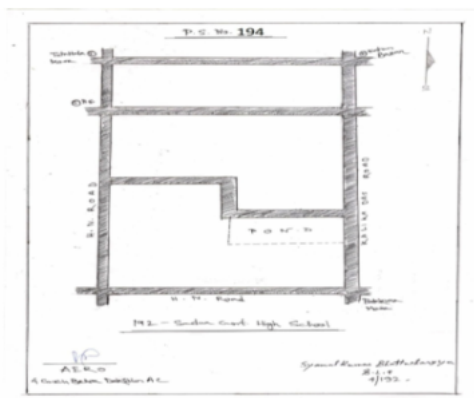

নির্বাচক নিবন্ধন আধিকারিকের স্বাক্ষর

Nazri Naksha

Google Map View

Polling Station Building Front View

Polling Station Front View

Cad View

Key MAP View

1 নাম : প্রমিলা নাথ স্বামীর নাম: ফনীন্দ্র চন্দ্র নাথ বাড়ির নং : n0402 বয়স : 58 লিঙ্গ : মহিলা	WB/01/004/513088	ফটো উপলব্ধ	2 নাম : সোফালী স্বামীর নাম: বীরেন্দ্র কুমার ভট্টাচার্য্য বাড়ির নং : n0184 বয়স : 80 লিঙ্গ : মহিলা	TSX2015337	ফটো উপলব্ধ	3 নাম : রীতা ভট্টাচার্য্য পিতার নাম: বীরেন্দ্র কুমার ভট্টাচার্য্য বাড়ির নং : n0184 বয়স : 60 লিঙ্গ : মহিলা	WB/02/012/246116	ফটো উপলব্ধ
# 4 নাম : টিনা দাস স্বামীর নাম: রানা রায় বাড়ির নং : n0337 বয়স : 41 লিঙ্গ : মহিলা	LZL2432995	ফটো উপলব্ধ	5 নাম : সম্পূর্ণা রায় চৌধুরী পিতার নাম: সমীরেন্দ্র কুমার রায় চৌধুরী বাড়ির নং : n0337 বয়স : 34 লিঙ্গ : মহিলা	TSX1505528	ফটো উপলব্ধ	6 নাম : সাগরসৈকত অধিকারী পিতার নাম: কৃষ্ণানন্দ অধিকারী বাড়ির নং : 287 বয়স : 32 লিঙ্গ : পুরুষ	TSX1505569	ফটো উপলব্ধ
7 নাম : অসীম কুমার অধিকারী পিতার নাম: গোপাল চন্দ্র অধিকারী বাড়ির নং : n0308 বয়স : 57 লিঙ্গ : পুরুষ	TSX1256114	ফটো উপলব্ধ	# 8 নাম : প্রতীকী অধিকারী পিতার নাম: কৃষ্ণানন্দ অধিকারী বাড়ির নং : 287 বয়স : 36 লিঙ্গ : মহিলা	TSX1121052	ফটো উপলব্ধ	9 নাম : কৃষ্ণানন্দ অধিকারী পিতার নাম: হরেশ্বর অধিকারী বাড়ির নং : 287 বয়স : 68 লিঙ্গ : পুরুষ	LZL0189456	ফটো উপলব্ধ
10 নাম : অমিতাভ অধিকারী পিতার নাম: ক্ষিতিশ চন্দ্র অধিকারী বাড়ির নং : n0034 বয়স : 59 লিঙ্গ : পুরুষ	WB/01/004/456194	ফটো উপলব্ধ	11 নাম : উজ্জ্বল কুমার আইচ পিতার নাম: ননীগোপাল আইচ বাড়ির নং : n0216 বয়স : 63 লিঙ্গ : পুরুষ	LZL2440931	ফটো উপলব্ধ	12 নাম : বনানী আইচ ঘোষ স্বামীর নাম: তাপস কুমার আইচ বাড়ির নং : n0279 বয়স : 67 লিঙ্গ : মহিলা	LZL0046771	ফটো উপলব্ধ
13 নাম : সহেলি আইচ পিতার নাম: তাপস কুমার আইচ বাড়ির নং : n0252 বয়স : 36 লিঙ্গ : মহিলা	TSX1121086	ফটো উপলব্ধ	14 নাম : সম্পূর্ণা আইচ স্বামীর নাম: উজ্জ্বল আইচ বাড়ির নং : n0225 বয়স : 53 লিঙ্গ : মহিলা	LZL2441004	ফটো উপলব্ধ	15 নাম : অর্চনা আইচ স্বামীর নাম: ননীগোপাল আইচ বাড়ির নং : n0217 বয়স : 83 লিঙ্গ : মহিলা	LZL2440949	ফটো উপলব্ধ
16 নাম : নিধা আইচ পিতার নাম: উজ্জ্বল আইচ বাড়ির নং : n0216 বয়স : 28 লিঙ্গ : মহিলা	TSX1867183	ফটো উপলব্ধ	17 নাম : বিনোদ কুমার উকিল পিতার নাম: বীরেন্দ্র চন্দ্র উকিল বাড়ির নং : n0394 বয়স : 71 লিঙ্গ : পুরুষ	LZL2510410	ফটো উপলব্ধ	18 নাম : তপন উকিল পিতার নাম: মহেন্দ্র নাথ উকিল বাড়ির নং : n0196 বয়স : 69 লিঙ্গ : পুরুষ	TSX2150738	ফটো উপলব্ধ
19 নাম : সুকল্যা বসু পিতার নাম: বিশ্বজিৎ বসু বাড়ির নং : n0197 বয়স : 30 লিঙ্গ : মহিলা	TSX1719236	ফটো উপলব্ধ	20 নাম : কবিতা উকিল স্বামীর নাম: তপন উকিল বাড়ির নং : n0197 বয়স : 59 লিঙ্গ : মহিলা	WB/01/004/576531	ফটো উপলব্ধ	21 নাম : শালিনী উকিল পিতার নাম: তপন উকিল বাড়ির নং : n0196 বয়স : 36 লিঙ্গ : মহিলা	TSX1121094	ফটো উপলব্ধ
22 নাম : সন্ধ্যা উকিল (ভট্টাচার্য্য) স্বামীর নাম: বিনোদ কুমার উকিল বাড়ির নং : n0393 বয়স : 67 লিঙ্গ : মহিলা	TSX1279223	ফটো উপলব্ধ	23 নাম : পিয়ালী কুন্ডু স্বামীর নাম: সুপ্রকাশ কুন্ডু বাড়ির নং : n0364 বয়স : 46 লিঙ্গ : মহিলা	TSX1628023	ফটো উপলব্ধ	24 নাম : সুপ্রকাশ কুন্ডু পিতার নাম: গোপাল চন্দ্র কুন্ডু বাড়ির নং : n0364 বয়স : 51 লিঙ্গ : পুরুষ	WB/35/251/150019	ফটো উপলব্ধ
25 নাম : তাপস কুমার আইচ পিতার নাম: সুরেন্দ্র চন্দ্র আইচ বাড়ির নং : n0281 বয়স : 67 লিঙ্গ : পুরুষ	LZL0046425	ফটো উপলব্ধ	26 নাম : দেবশীষ কর পিতার নাম: রঞ্জিত কুমার কর বাড়ির নং : n0271 বয়স : 33 লিঙ্গ : পুরুষ	TSX1408434	ফটো উপলব্ধ	27 নাম : রঞ্জিত কুমার কর পিতার নাম: পরেশ কর বাড়ির নং : n0271 বয়স : 71 লিঙ্গ : পুরুষ	LZL2609477	ফটো উপলব্ধ
28 নাম : শ্রাবনী কর স্বামীর নাম: রঞ্জিত কুমার কর বাড়ির নং : n0272 বয়স : 58 লিঙ্গ : মহিলা	LZL2609469	ফটো উপলব্ধ	29 নাম : রঞ্জিত কর্মকার পিতার নাম: রাখাল কর্মকার বাড়ির নং : n0062 বয়স : 79 লিঙ্গ : পুরুষ	WB/01/004/456038	ফটো উপলব্ধ	30 নাম : কল্যান কর্মকার মায়ের নাম: রেনুবালা কর্মকার বাড়ির নং : n0062 বয়স : 56 লিঙ্গ : পুরুষ	WB/01/004/456584	ফটো উপলব্ধ