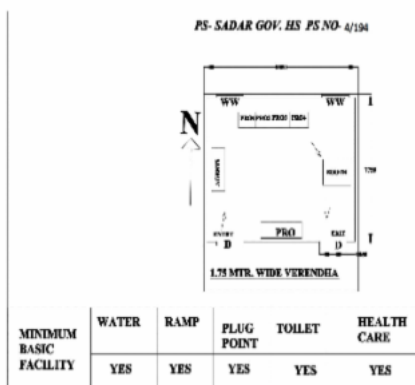

নির্বাচক নিবন্ধন আধিকারিকের স্বাক্ষর

Nazri Naksha

Google Map View

Polling Station Building Front View

Polling Station Front View

Cad View

Key MAP View

1 নাম : প্রমিলা নাথ স্বামীর নাম: ফনীন্দ্র চন্দ্র নাথ বাড়ির নং : n0402 বয়স : 58 লিঙ্গ : মহিলা	WB/01/004/513088	ফটো উপলব্ধ	2 নাম : সোফালী স্বামীর নাম: বীরেন্দ্র কুমার ভট্টাচার্য্য বাড়ির নং : n0184 বয়স : 80 লিঙ্গ : মহিলা	TSX2015337	ফটো উপলব্ধ	3 নাম : রীতা ভট্টাচার্য্য পিতার নাম: বীরেন্দ্র কুমার ভট্টাচার্য্য বাড়ির নং : n0184 বয়স : 60 লিঙ্গ : মহিলা	WB/02/012/246116	ফটো উপলব্ধ
# 4 নাম : টিনা দাস স্বামীর নাম: রানা রায় বাড়ির নং : n0337 বয়স : 41 লিঙ্গ : মহিলা	LZL2432995	ফটো উপলব্ধ	5 নাম : সম্পূর্ণা রায় চৌধুরী পিতার নাম: সমীরেন্দ্র কুমার রায় চৌধুরী বাড়ির নং : n0337 বয়স : 34 লিঙ্গ : মহিলা	TSX1505528	ফটো উপলব্ধ	6 নাম : সাগরসৈকত অধিকারী পিতার নাম: কৃষ্ণানন্দ অধিকারী বাড়ির নং : 287 বয়স : 32 লিঙ্গ : পুরুষ	TSX1505569	ফটো উপলব্ধ
7 নাম : অসীম কুমার অধিকারী পিতার নাম: গোপাল চন্দ্র অধিকারী বাড়ির নং : n0308 বয়স : 57 লিঙ্গ : পুরুষ	TSX1256114	ফটো উপলব্ধ	# 8 নাম : প্রতীকী অধিকারী পিতার নাম: কৃষ্ণানন্দ অধিকারী বাড়ির নং : 287 বয়স : 36 লিঙ্গ : মহিলা	TSX1121052	ফটো উপলব্ধ	9 নাম : কৃষ্ণানন্দ অধিকারী পিতার নাম: হরেশ্বর অধিকারী বাড়ির নং : 287 বয়স : 68 লিঙ্গ : পুরুষ	LZL0189456	ফটো উপলব্ধ
10 নাম : অমিতাভ অধিকারী পিতার নাম: ক্ষিতিশ চন্দ্র অধিকারী বাড়ির নং : n0034 বয়স : 59 লিঙ্গ : পুরুষ	WB/01/004/456194	ফটো উপলব্ধ	11 নাম : উজ্জ্বল কুমার আইচ পিতার নাম: ননীগোপাল আইচ বাড়ির নং : n0216 বয়স : 63 লিঙ্গ : পুরুষ	LZL2440931	ফটো উপলব্ধ	12 নাম : বনানী আইচ ঘোষ স্বামীর নাম: তাপস কুমার আইচ বাড়ির নং : n0279 বয়স : 67 লিঙ্গ : মহিলা	LZL0046771	ফটো উপলব্ধ
13 নাম : সহেলি আইচ পিতার নাম: তাপস কুমার আইচ বাড়ির নং : n0252 বয়স : 36 লিঙ্গ : মহিলা	TSX1121086	ফটো উপলব্ধ	14 নাম : সম্পূর্ণা আইচ স্বামীর নাম: উজ্জ্বল আইচ বাড়ির নং : n0225 বয়স : 53 লিঙ্গ : মহিলা	LZL2441004	ফটো উপলব্ধ	15 নাম : অর্চনা আইচ স্বামীর নাম: ননীগোপাল আইচ বাড়ির নং : n0217 বয়স : 83 লিঙ্গ : মহিলা	LZL2440949	ফটো উপলব্ধ
16 নাম : নিধা আইচ পিতার নাম: উজ্জ্বল আইচ বাড়ির নং : n0216 বয়স : 28 লিঙ্গ : মহিলা	TSX1867183	ফটো উপলব্ধ	17 নাম : বিনোদ কুমার উকিল পিতার নাম: বীরেন্দ্র চন্দ্র উকিল বাড়ির নং : n0394 বয়স : 71 লিঙ্গ : পুরুষ	LZL2510410	ফটো উপলব্ধ	18 নাম : তপন উকিল পিতার নাম: মহেন্দ্র নাথ উকিল বাড়ির নং : n0196 বয়স : 69 লিঙ্গ : পুরুষ	TSX2150738	ফটো উপলব্ধ
19 নাম : সুকল্যা বসু পিতার নাম: বিশ্বজিৎ বসু বাড়ির নং : n0197 বয়স : 30 লিঙ্গ : মহিলা	TSX1719236	ফটো উপলব্ধ	20 নাম : কবিতা উকিল স্বামীর নাম: তপন উকিল বাড়ির নং : n0197 বয়স : 59 লিঙ্গ : মহিলা	WB/01/004/576531	ফটো উপলব্ধ	21 নাম : শালিনী উকিল পিতার নাম: তপন উকিল বাড়ির নং : n0196 বয়স : 36 লিঙ্গ : মহিলা	TSX1121094	ফটো উপলব্ধ
22 নাম : সন্ধ্যা উকিল (ভট্টাচার্য্য) স্বামীর নাম: বিনোদ কুমার উকিল বাড়ির নং : n0393 বয়স : 67 লিঙ্গ : মহিলা	TSX1279223	ফটো উপলব্ধ	23 নাম : পিয়ালী কুন্ডু স্বামীর নাম: সুপ্রকাশ কুন্ডু বাড়ির নং : n0364 বয়স : 46 লিঙ্গ : মহিলা	TSX1628023	ফটো উপলব্ধ	24 নাম : সুপ্রকাশ কুন্ডু পিতার নাম: গোপাল চন্দ্র কুন্ডু বাড়ির নং : n0364 বয়স : 51 লিঙ্গ : পুরুষ	WB/35/251/150019	ফটো উপলব্ধ
25 নাম : তাপস কুমার আইচ পিতার নাম: সুরেন্দ্র চন্দ্র আইচ বাড়ির নং : n0281 বয়স : 67 লিঙ্গ : পুরুষ	LZL0046425	ফটো উপলব্ধ	26 নাম : দেবশীষ কর পিতার নাম: রঞ্জিত কুমার কর বাড়ির নং : n0271 বয়স : 33 লিঙ্গ : পুরুষ	TSX1408434	ফটো উপলব্ধ	27 নাম : রঞ্জিত কুমার কর পিতার নাম: পরেশ কর বাড়ির নং : n0271 বয়স : 71 লিঙ্গ : পুরুষ	LZL2609477	ফটো উপলব্ধ
28 নাম : শ্রাবনী কর স্বামীর নাম: রঞ্জিত কুমার কর বাড়ির নং : n0272 বয়স : 58 লিঙ্গ : মহিলা	LZL2609469	ফটো উপলব্ধ	29 নাম : রঞ্জিত কর্মকার পিতার নাম: রাখাল কর্মকার বাড়ির নং : n0062 বয়স : 79 লিঙ্গ : পুরুষ	WB/01/004/456038	ফটো উপলব্ধ	30 নাম : কল্যান কর্মকার মায়ের নাম: রেনুবালা কর্মকার বাড়ির নং : n0062 বয়স : 56 লিঙ্গ : পুরুষ	WB/01/004/456584	ফটো উপলব্ধ