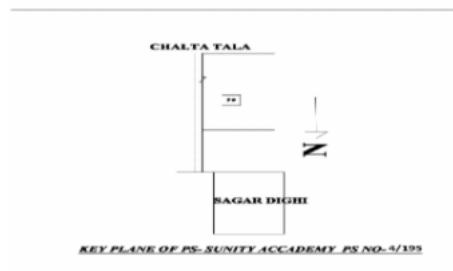

নির্বাচক নিবন্ধন আধিকারিকের স্বাক্ষর

Nazri Naksha

Google Map View

Polling Station Building Front View

Polling Station Front View

Cad View

Key MAP View

1 নাম : ভাস্বতী (ঘোষ) চক্রবর্তী স্বামীর নাম : সোমেন চক্রবর্তী বাড়ির নং : n0390 বয়স : 44 লিঙ্গ : মহিলা	LZL1416932 ফটো উপলব্ধ	2 নাম : টুলি (বিশ্বাস) দাস স্বামীর নাম : সুভাষ দাস বাড়ির নং : n0435 বয়স : 43 লিঙ্গ : মহিলা	RNL0137174 ফটো উপলব্ধ	3 নাম : পিংকি (রায়) সিংহ স্বামীর নাম : বিশ্বজিৎ সিংহ বাড়ির নং : n0343 বয়স : 30 লিঙ্গ : মহিলা	TSX1601194 ফটো উপলব্ধ
4 নাম : রুপা (সিংহ) পাল পিতার নাম : সুনীল কুমার সিংহ বাড়ির নং : n0312 বয়স : 34 লিঙ্গ : মহিলা	TSX1400878 ফটো উপলব্ধ	5 নাম : সুতিকনা অধিকারী স্বামীর নাম : অঞ্জন কুমার অধিকারী বাড়ির নং : n0034 বয়স : 60 লিঙ্গ : মহিলা	WB/01/004/453471 ফটো উপলব্ধ	6 নাম : অনিরুদ্ধ অধিকারী পিতার নাম : অতনু অধিকারী বাড়ির নং : n0034 বয়স : 29 লিঙ্গ : পুরুষ	TSX1719848 ফটো উপলব্ধ
7 নাম : অভিনব অধিকারী পিতার নাম : অনুপ কুমার অধিকারী বাড়ির নং : n0034 বয়স : 32 লিঙ্গ : পুরুষ	TSX1505726 ফটো উপলব্ধ	8 নাম : সুচেতা অধিকারী স্বামীর নাম : অনুপ অধিকারী বাড়ির নং : n0034 বয়স : 63 লিঙ্গ : মহিলা	WB/01/004/453584 ফটো উপলব্ধ	9 নাম : অনুপ কুমার অধিকারী পিতার নাম : গৌরগোপাল অধিকারী বাড়ির নং : n0034 বয়স : 75 লিঙ্গ : পুরুষ	WB/01/004/453083 ফটো উপলব্ধ
10 নাম : অরুণিমা অধিকারী মায়ের নাম : সুতিকনা অধিকারী বাড়ির নং : এন0034 বয়স : 26 লিঙ্গ : মহিলা	TSX2000412 ফটো উপলব্ধ	11 নাম : সুমিতা অধিকারী স্বামীর নাম : অরিন্দম অধিকারী বাড়ির নং : n0004 বয়স : 55 লিঙ্গ : মহিলা	TSX0826388 ফটো উপলব্ধ	12 নাম : মীরা অধিকারী স্বামীর নাম : বিশ্বেশ্বর অধিকারী বাড়ির নং : n0020 বয়স : 66 লিঙ্গ : মহিলা	WB/01/004/453664 ফটো উপলব্ধ
13 নাম : অভিরূপা অধিকারী পিতার নাম : অনুপ কুমার অধিকারী বাড়ির নং : n0346 বয়স : 31 লিঙ্গ : মহিলা	TSX1601210 ফটো উপলব্ধ	14 নাম : সায়ক আচার্য পিতার নাম : প্রবীর কুমার আচার্য বাড়ির নং : n0287 বয়স : 37 লিঙ্গ : পুরুষ	TSX1325489 ফটো উপলব্ধ	15 নাম : সুনু আচার্য মায়ের নাম : সুনীতি আচার্য বাড়ির নং : n0358 বয়স : 32 লিঙ্গ : পুরুষ	TSX1601335 ফটো উপলব্ধ
16 নাম : বিদ্যৎ সরকার কুণ্ডু স্বামীর নাম : অহিন্দ্র কুণ্ডু বাড়ির নং : n0088 বয়স : 72 লিঙ্গ : মহিলা	TSX2096915 ফটো উপলব্ধ	17 নাম : অহিন্দ্র কুমার কুণ্ডু পিতার নাম : অশ্বিনী কুমার কুণ্ডু বাড়ির নং : n0088 বয়স : 75 লিঙ্গ : পুরুষ	WB/01/004/444531 ফটো উপলব্ধ	18 নাম : সঙ্গীতা আচার্য স্বামীর নাম : প্রবীর কুমার আচার্য বাড়ির নং : n0067 বয়স : 60 লিঙ্গ : মহিলা	TSX2029403 ফটো উপলব্ধ
19 নাম : প্রবীর কুমার আচার্য পিতার নাম : সুরেন্দ্রনাথ আচার্য বাড়ির নং : n0067 বয়স : 69 লিঙ্গ : পুরুষ	TSX2029395 ফটো উপলব্ধ	20 নাম : সাগ্নিক আচার্য পিতার নাম : প্রবীর কুমার আচার্য বাড়ির নং : n0067 বয়স : 29 লিঙ্গ : পুরুষ	TSX1820588 ফটো উপলব্ধ	21 নাম : সুনীল কুমার সিংহ পিতার নাম : কালিপদ সিংহ বাড়ির নং : n0292 বয়স : 75 লিঙ্গ : পুরুষ	LZL1501501 ফটো উপলব্ধ
22 নাম : নমিতা কর স্বামীর নাম : শম্ভু কর বাড়ির নং : n0056 বয়স : 78 লিঙ্গ : মহিলা	WB/01/004/453035 ফটো উপলব্ধ	23 নাম : শম্ভু চন্দ্র কর পিতার নাম : হরেন্দ্র চন্দ্র কর বাড়ির নং : n0056 বয়স : 79 লিঙ্গ : পুরুষ	WB/01/004/453036 ফটো উপলব্ধ	24 নাম : কৃষ্ণ কর্মকার পিতার নাম : কাশিক চন্দ্র কর্মকার বাড়ির নং : n0410 বয়স : 56 লিঙ্গ : পুরুষ	TSX1720085 ফটো উপলব্ধ
25 নাম : খোকন কর্মকার পিতার নাম : কৃষ্ণ কর্মকার বাড়ির নং : n0321 বয়স : 35 লিঙ্গ : পুরুষ	TSX1844455 ফটো উপলব্ধ	26 নাম : বাপ্পা কর্মকার মায়ের নাম : চায়না কর্মকার বাড়ির নং : n0012 বয়স : 32 লিঙ্গ : পুরুষ	TSX2094688 ফটো উপলব্ধ	27 নাম : মামনি কর্মকার পিতার নাম : কৃষ্ণ কর্মকার বাড়ির নং : n0321 বয়স : 31 লিঙ্গ : মহিলা	TSX1820554 ফটো উপলব্ধ
28 নাম : মালতী কর্মকার স্বামীর নাম : কৃষ্ণ কর্মকার বাড়ির নং : n0321 বয়স : 40 লিঙ্গ : মহিলা	TSX1400969 ফটো উপলব্ধ	29 নাম : রিঙ্কি কর্মকার পিতার নাম : কৃষ্ণ কর্মকার বাড়ির নং : n0410 বয়স : 40 লিঙ্গ : মহিলা	TSX1867027 ফটো উপলব্ধ	30 নাম : পশ্চিম কর্মকার বিশ্বাস পিতার নাম : কৃষ্ণ কর্মকার বাড়ির নং : n0410 বয়স : 32 লিঙ্গ : মহিলা	TSX1867035 ফটো উপলব্ধ