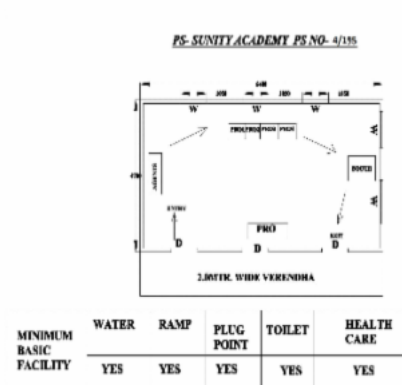

নির্বাচক নিবন্ধন আধিকারিকের স্বাক্ষর

Nazri Naksha

Google Map View

Polling Station Building Front View

Polling Station Front View

Cad View

Key MAP View

1 নাম : ভাস্বতী (ঘোষ) চক্রবর্তী স্বামীর নাম : সোমেন চক্রবর্তী বাড়ির নং : n0390 বয়স : 44 লিঙ্গ : মহিলা	LZL1416932 ফটো উপলব্ধ	2 নাম : টুলি (বিশ্বাস) দাস স্বামীর নাম : সুভাষ দাস বাড়ির নং : n0435 বয়স : 43 লিঙ্গ : মহিলা	RNL0137174 ফটো উপলব্ধ	3 নাম : পিংকি (রায়) সিংহ স্বামীর নাম : বিশ্বজিৎ সিংহ বাড়ির নং : n0343 বয়স : 30 লিঙ্গ : মহিলা	TSX1601194 ফটো উপলব্ধ
4 নাম : রুপা (সিংহ) পাল পিতার নাম : সুনীল কুমার সিংহ বাড়ির নং : n0312 বয়স : 34 লিঙ্গ : মহিলা	TSX1400878 ফটো উপলব্ধ	5 নাম : সুতিকনা অধিকারী স্বামীর নাম : অঞ্জন কুমার অধিকারী বাড়ির নং : n0034 বয়স : 60 লিঙ্গ : মহিলা	WB/01/004/453471 ফটো উপলব্ধ	6 নাম : অনিরুদ্ধ অধিকারী পিতার নাম : অতনু অধিকারী বাড়ির নং : n0034 বয়স : 29 লিঙ্গ : পুরুষ	TSX1719848 ফটো উপলব্ধ
7 নাম : অভিনব অধিকারী পিতার নাম : অনুপ কুমার অধিকারী বাড়ির নং : n0034 বয়স : 32 লিঙ্গ : পুরুষ	TSX1505726 ফটো উপলব্ধ	8 নাম : সুচেতা অধিকারী স্বামীর নাম : অনুপ অধিকারী বাড়ির নং : n0034 বয়স : 63 লিঙ্গ : মহিলা	WB/01/004/453584 ফটো উপলব্ধ	9 নাম : অনুপ কুমার অধিকারী পিতার নাম : গৌরগোপাল অধিকারী বাড়ির নং : n0034 বয়স : 75 লিঙ্গ : পুরুষ	WB/01/004/453083 ফটো উপলব্ধ
10 নাম : অরুণিমা অধিকারী মায়ের নাম : সুতিকনা অধিকারী বাড়ির নং : এন0034 বয়স : 26 লিঙ্গ : মহিলা	TSX2000412 ফটো উপলব্ধ	11 নাম : সুমিতা অধিকারী স্বামীর নাম : অরিন্দম অধিকারী বাড়ির নং : n0004 বয়স : 55 লিঙ্গ : মহিলা	TSX0826388 ফটো উপলব্ধ	12 নাম : মীরা অধিকারী স্বামীর নাম : বিশ্বেশ্বর অধিকারী বাড়ির নং : n0020 বয়স : 66 লিঙ্গ : মহিলা	WB/01/004/453664 ফটো উপলব্ধ
13 নাম : অভিরূপা অধিকারী পিতার নাম : অনুপ কুমার অধিকারী বাড়ির নং : n0346 বয়স : 31 লিঙ্গ : মহিলা	TSX1601210 ফটো উপলব্ধ	14 নাম : সায়ক আচার্য পিতার নাম : প্রবীর কুমার আচার্য বাড়ির নং : n0287 বয়স : 37 লিঙ্গ : পুরুষ	TSX1325489 ফটো উপলব্ধ	15 নাম : সুনু আচার্য মায়ের নাম : সুনীতি আচার্য বাড়ির নং : n0358 বয়স : 32 লিঙ্গ : পুরুষ	TSX1601335 ফটো উপলব্ধ
16 নাম : বিদ্যৎ সরকার কুণ্ডু স্বামীর নাম : অহিন্দ্র কুণ্ডু বাড়ির নং : n0088 বয়স : 72 লিঙ্গ : মহিলা	TSX2096915 ফটো উপলব্ধ	17 নাম : অহিন্দ্র কুমার কুণ্ডু পিতার নাম : অশ্বিনী কুমার কুণ্ডু বাড়ির নং : n0088 বয়স : 75 লিঙ্গ : পুরুষ	WB/01/004/444531 ফটো উপলব্ধ	18 নাম : সঙ্গীতা আচার্য স্বামীর নাম : প্রবীর কুমার আচার্য বাড়ির নং : n0067 বয়স : 60 লিঙ্গ : মহিলা	TSX2029403 ফটো উপলব্ধ
19 নাম : প্রবীর কুমার আচার্য পিতার নাম : সুরেন্দ্রনাথ আচার্য বাড়ির নং : n0067 বয়স : 69 লিঙ্গ : পুরুষ	TSX2029395 ফটো উপলব্ধ	20 নাম : সাগ্নিক আচার্য পিতার নাম : প্রবীর কুমার আচার্য বাড়ির নং : n0067 বয়স : 29 লিঙ্গ : পুরুষ	TSX1820588 ফটো উপলব্ধ	21 নাম : সুনীল কুমার সিংহ পিতার নাম : কালিপদ সিংহ বাড়ির নং : n0292 বয়স : 75 লিঙ্গ : পুরুষ	LZL1501501 ফটো উপলব্ধ
22 নাম : নমিতা কর স্বামীর নাম : শম্ভু কর বাড়ির নং : n0056 বয়স : 78 লিঙ্গ : মহিলা	WB/01/004/453035 ফটো উপলব্ধ	23 নাম : শম্ভু চন্দ্র কর পিতার নাম : হরেন্দ্র চন্দ্র কর বাড়ির নং : n0056 বয়স : 79 লিঙ্গ : পুরুষ	WB/01/004/453036 ফটো উপলব্ধ	24 নাম : কৃষ্ণ কর্মকার পিতার নাম : কাশিক চন্দ্র কর্মকার বাড়ির নং : n0410 বয়স : 56 লিঙ্গ : পুরুষ	TSX1720085 ফটো উপলব্ধ
25 নাম : খোকন কর্মকার পিতার নাম : কৃষ্ণ কর্মকার বাড়ির নং : n0321 বয়স : 35 লিঙ্গ : পুরুষ	TSX1844455 ফটো উপলব্ধ	26 নাম : বাপ্পা কর্মকার মায়ের নাম : চায়না কর্মকার বাড়ির নং : n0012 বয়স : 32 লিঙ্গ : পুরুষ	TSX2094688 ফটো উপলব্ধ	27 নাম : মামনি কর্মকার পিতার নাম : কৃষ্ণ কর্মকার বাড়ির নং : n0321 বয়স : 31 লিঙ্গ : মহিলা	TSX1820554 ফটো উপলব্ধ
28 নাম : মালতী কর্মকার স্বামীর নাম : কৃষ্ণ কর্মকার বাড়ির নং : n0321 বয়স : 40 লিঙ্গ : মহিলা	TSX1400969 ফটো উপলব্ধ	29 নাম : রিঙ্কি কর্মকার পিতার নাম : কৃষ্ণ কর্মকার বাড়ির নং : n0410 বয়স : 40 লিঙ্গ : মহিলা	TSX1867027 ফটো উপলব্ধ	30 নাম : পশ্চিম কর্মকার বিশ্বাস পিতার নাম : কৃষ্ণ কর্মকার বাড়ির নং : n0410 বয়স : 32 লিঙ্গ : মহিলা	TSX1867035 ফটো উপলব্ধ