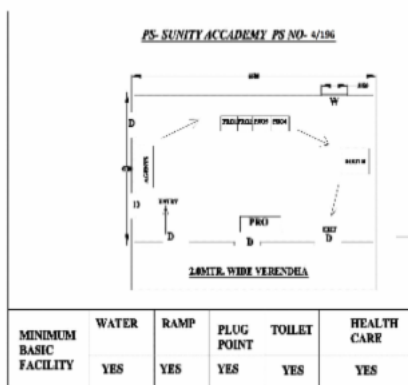

নির্বাচক নিবন্ধন আধিকারিকের স্বাক্ষর

Nazri Naksha

Google Map View

Polling Station Building Front View

Polling Station Front View

Cad View

Key MAP View

1 নাম : শালালী ভট্টাচার্য্য পিতার নাম: চয়ন কুমার ভট্টাচার্য্য বাড়ির নং : n0095 বয়স : 45 লিঙ্গ : মহিলা	LZL1589894 ফটো উপলব্ধ	2 নাম : নিবেদিতা ভট্টাচার্য্য (লক্ষর) স্বামীর নাম: অয়ন কুমার ভট্টাচার্য্য বাড়ির নং : n0095 বয়স : 43 লিঙ্গ : মহিলা	CQJ2422517 ফটো উপলব্ধ	3 নাম : তপোব্রত ভট্টাচার্য্য পিতার নাম: তপন কুমার ভট্টাচার্য্য বাড়ির নং : n0095 বয়স : 42 লিঙ্গ : পুরুষ	LZL2182319 ফটো উপলব্ধ
4 নাম : অয়ন কুমার ভট্টাচার্য্য পিতার নাম: চয়ন কুমার ভট্টাচার্য্য বাড়ির নং : n0095 বয়স : 49 লিঙ্গ : পুরুষ	LZL1589522 ফটো উপলব্ধ	5 নাম : কান্তা ভট্টাচার্য্য স্বামীর নাম: চয়নকুমার ভট্টাচার্য্য বাড়ির নং : n0095 বয়স : 61 লিঙ্গ : মহিলা	WB/01/004/471295 ফটো উপলব্ধ	6 নাম : স্বপ্না ভট্টাচার্য্য স্বামীর নাম: তপনকুমার ভট্টাচার্য্য বাড়ির নং : n0095 বয়স : 67 লিঙ্গ : মহিলা	TSX2027936 ফটো উপলব্ধ
7 নাম : রুমা (ঘোষ) দাস স্বামীর নাম: মানিক চন্দ্র ঘোষ বাড়ির নং : n0289 বয়স : 39 লিঙ্গ : মহিলা	TSX1601889 ফটো উপলব্ধ	8 নাম : ননী অধিকারী স্বামীর নাম: বাবলু অধিকারী বাড়ির নং : n0173 বয়স : 60 লিঙ্গ : মহিলা	TSX2082634 ফটো উপলব্ধ	9 নাম : বাবলু অধিকারী পিতার নাম: গোপাল অধিকারী বাড়ির নং : n0173 বয়স : 70 লিঙ্গ : পুরুষ	WB/01/004/570090 ফটো উপলব্ধ
10 নাম : দীপিকা অধিকারী পিতার নাম: বাবলু অধিকারী বাড়ির নং : n0173 বয়স : 32 লিঙ্গ : মহিলা	TSX1601657 ফটো উপলব্ধ	11 নাম : পারিজাত ইশোর পিতার নাম: ভূপতিমোহন ইশোর বাড়ির নং : n0324 বয়স : 61 লিঙ্গ : পুরুষ	WB/01/004/438305 ফটো উপলব্ধ	12 নাম : সুতপা ইশোর দত্ত স্বামীর নাম: পারিজাত ইশোর বাড়ির নং : n0326 বয়স : 43 লিঙ্গ : মহিলা	LZL0179366 ফটো উপলব্ধ
13 নাম : পার্থ সারথি ঈশোর পিতার নাম: শুভঙ্কর ঈশোর বাড়ির নং : n0109 বয়স : 31 লিঙ্গ : পুরুষ	TSX1506047 ফটো উপলব্ধ	14 নাম : মালতী ঈশোর স্বামীর নাম: শুভঙ্কর ঈশোর বাড়ির নং : n0109 বয়স : 63 লিঙ্গ : মহিলা	WB/01/004/471403 ফটো উপলব্ধ	15 নাম : স্বপ্না ঈশোর স্বামীর নাম: তীর্থঙ্কর ঈশোর বাড়ির নং : n0099 বয়স : 65 লিঙ্গ : মহিলা	WB/01/004/471243 ফটো উপলব্ধ
16 নাম : হিরণ্ময় ঈশোর পিতার নাম: শুভঙ্কর ঈশোর বাড়ির নং : n0109 বয়স : 35 লিঙ্গ : পুরুষ	TSX1257195 ফটো উপলব্ধ	17 নাম : সুসমা ঈশোর স্বামীর নাম: দীপঙ্কর ঈশোর বাড়ির নং : n0098 বয়স : 76 লিঙ্গ : মহিলা	LZL2441012 ফটো উপলব্ধ	18 নাম : নোয়েল দীপ ইশোর পিতার নাম: তীর্থঙ্কর ঈশোর বাড়ির নং : n0099 বয়স : 38 লিঙ্গ : পুরুষ	LZL2837649 ফটো উপলব্ধ
19 নাম : অর্কপ্রভ ঈশোর পিতার নাম: তীর্থঙ্কর ঈশোর বাড়ির নং : n0099 বয়স : 42 লিঙ্গ : পুরুষ	LZL2837656 ফটো উপলব্ধ	20 নাম : সর্বণা কুন্ডু পিতার নাম: সুভাষ চন্দ্র কুন্ডু বাড়ির নং : n0212 বয়স : 28 লিঙ্গ : মহিলা	TSX1820935 ফটো উপলব্ধ	21 নাম : অমিত ভক্ত পিতার নাম: নাগেন্দ্র নাথ ভক্ত বাড়ির নং : n0022 বয়স : 52 লিঙ্গ : পুরুষ	KDC2538932 ফটো উপলব্ধ
22 নাম : মমতা দে পিতার নাম: বিনোদ দে বাড়ির নং : n0043 বয়স : 57 লিঙ্গ : মহিলা	WB/01/004/471274 ফটো উপলব্ধ	23 নাম : অপিতা কুন্ডু পিতার নাম: বিমল কুন্ডু বাড়ির নং : n0043 বয়স : 37 লিঙ্গ : মহিলা	TSX1121599 ফটো উপলব্ধ	24 নাম : শুভাশীষ কুন্ডু পিতার নাম: সুভাষ চন্দ্র কুন্ডু বাড়ির নং : n0212 বয়স : 36 লিঙ্গ : পুরুষ	TSX1121557 ফটো উপলব্ধ
25 নাম : সুভাষ চন্দ্র কুন্ডু পিতার নাম: মদন মোহন কুন্ডু বাড়ির নং : n0212 বয়স : 73 লিঙ্গ : পুরুষ	LZL2444073 ফটো উপলব্ধ	26 নাম : দীপা ভক্ত স্বামীর নাম: অমিত ভক্ত বাড়ির নং : n0022 বয়স : 45 লিঙ্গ : মহিলা	LZL2121556 ফটো উপলব্ধ	27 নাম : অঞ্জনা কুন্ডু স্বামীর নাম: সুভাষ চন্দ্র কুন্ডু বাড়ির নং : n0213 বয়স : 63 লিঙ্গ : মহিলা	LZL2444081 ফটো উপলব্ধ
28 নাম : বিমল দে পিতার নাম: বিনোদ দে বাড়ির নং : n0043 বয়স : 61 লিঙ্গ : পুরুষ	WB/01/004/471197 ফটো উপলব্ধ	29 নাম : সন্ধ্যা কুন্ডু স্বামীর নাম: গোপালচন্দ্র কুন্ডু বাড়ির নং : n0052 বয়স : 79 লিঙ্গ : মহিলা	WB/01/004/471232 ফটো উপলব্ধ	30 নাম : শ্যামলী দে দত্ত স্বামীর নাম: বিমল দে বাড়ির নং : n0043 বয়স : 61 লিঙ্গ : মহিলা	WB/02/012/204226 ফটো উপলব্ধ