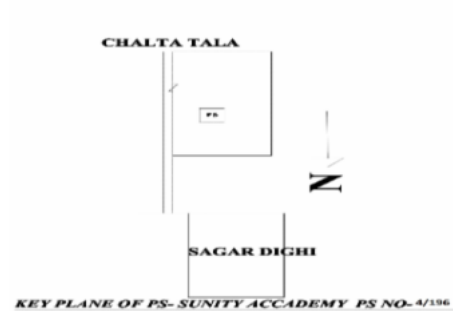

নির্বাচক নিবন্ধন আধিকারিকের স্বাক্ষর

Nazri Naksha

Google Map View

Polling Station Building Front View

Polling Station Front View

Cad View

Key MAP View

1 নাম : শালালী ভট্টাচার্য্য পিতার নাম: চয়ন কুমার ভট্টাচার্য্য বাড়ির নং : n0095 বয়স : 45 লিঙ্গ : মহিলা	LZL1589894 ফটো উপলব্ধ	2 নাম : নিবেদিতা ভট্টাচার্য্য (লক্ষর) স্বামীর নাম: অয়ন কুমার ভট্টাচার্য্য বাড়ির নং : n0095 বয়স : 43 লিঙ্গ : মহিলা	CQJ2422517 ফটো উপলব্ধ	3 নাম : তপোব্রত ভট্টাচার্য্য পিতার নাম: তপন কুমার ভট্টাচার্য্য বাড়ির নং : n0095 বয়স : 42 লিঙ্গ : পুরুষ	LZL2182319 ফটো উপলব্ধ
4 নাম : অয়ন কুমার ভট্টাচার্য্য পিতার নাম: চয়ন কুমার ভট্টাচার্য্য বাড়ির নং : n0095 বয়স : 49 লিঙ্গ : পুরুষ	LZL1589522 ফটো উপলব্ধ	5 নাম : কান্তা ভট্টাচার্য্য স্বামীর নাম: চয়নকুমার ভট্টাচার্য্য বাড়ির নং : n0095 বয়স : 61 লিঙ্গ : মহিলা	WB/01/004/471295 ফটো উপলব্ধ	6 নাম : স্বপ্না ভট্টাচার্য্য স্বামীর নাম: তপনকুমার ভট্টাচার্য্য বাড়ির নং : n0095 বয়স : 67 লিঙ্গ : মহিলা	TSX2027936 ফটো উপলব্ধ
7 নাম : রুমা (ঘোষ) দাস স্বামীর নাম: মানিক চন্দ্র ঘোষ বাড়ির নং : n0289 বয়স : 39 লিঙ্গ : মহিলা	TSX1601889 ফটো উপলব্ধ	8 নাম : ননী অধিকারী স্বামীর নাম: বাবলু অধিকারী বাড়ির নং : n0173 বয়স : 60 লিঙ্গ : মহিলা	TSX2082634 ফটো উপলব্ধ	9 নাম : বাবলু অধিকারী পিতার নাম: গোপাল অধিকারী বাড়ির নং : n0173 বয়স : 70 লিঙ্গ : পুরুষ	WB/01/004/570090 ফটো উপলব্ধ
10 নাম : দীপিকা অধিকারী পিতার নাম: বাবলু অধিকারী বাড়ির নং : n0173 বয়স : 32 লিঙ্গ : মহিলা	TSX1601657 ফটো উপলব্ধ	11 নাম : পারিজাত ইশোর পিতার নাম: ভূপতিমোহন ইশোর বাড়ির নং : n0324 বয়স : 61 লিঙ্গ : পুরুষ	WB/01/004/438305 ফটো উপলব্ধ	12 নাম : সুতপা ইশোর দত্ত স্বামীর নাম: পারিজাত ইশোর বাড়ির নং : n0326 বয়স : 43 লিঙ্গ : মহিলা	LZL0179366 ফটো উপলব্ধ
13 নাম : পার্থ সারথি ঈশোর পিতার নাম: শুভঙ্কর ঈশোর বাড়ির নং : n0109 বয়স : 31 লিঙ্গ : পুরুষ	TSX1506047 ফটো উপলব্ধ	14 নাম : মালতী ঈশোর স্বামীর নাম: শুভঙ্কর ঈশোর বাড়ির নং : n0109 বয়স : 63 লিঙ্গ : মহিলা	WB/01/004/471403 ফটো উপলব্ধ	15 নাম : স্বপ্না ঈশোর স্বামীর নাম: তীর্থঙ্কর ঈশোর বাড়ির নং : n0099 বয়স : 65 লিঙ্গ : মহিলা	WB/01/004/471243 ফটো উপলব্ধ
16 নাম : হিরণ্ময় ঈশোর পিতার নাম: শুভঙ্কর ঈশোর বাড়ির নং : n0109 বয়স : 35 লিঙ্গ : পুরুষ	TSX1257195 ফটো উপলব্ধ	17 নাম : সুসমা ঈশোর স্বামীর নাম: দীপঙ্কর ঈশোর বাড়ির নং : n0098 বয়স : 76 লিঙ্গ : মহিলা	LZL2441012 ফটো উপলব্ধ	18 নাম : নোয়েল দীপ ইশোর পিতার নাম: তীর্থঙ্কর ঈশোর বাড়ির নং : n0099 বয়স : 38 লিঙ্গ : পুরুষ	LZL2837649 ফটো উপলব্ধ
19 নাম : অর্কপ্রভ ঈশোর পিতার নাম: তীর্থঙ্কর ঈশোর বাড়ির নং : n0099 বয়স : 42 লিঙ্গ : পুরুষ	LZL2837656 ফটো উপলব্ধ	20 নাম : সর্বণা কুন্ডু পিতার নাম: সুভাষ চন্দ্র কুন্ডু বাড়ির নং : n0212 বয়স : 28 লিঙ্গ : মহিলা	TSX1820935 ফটো উপলব্ধ	21 নাম : অমিত ভক্ত পিতার নাম: নাগেন্দ্র নাথ ভক্ত বাড়ির নং : n0022 বয়স : 52 লিঙ্গ : পুরুষ	KDC2538932 ফটো উপলব্ধ
22 নাম : মমতা দে পিতার নাম: বিনোদ দে বাড়ির নং : n0043 বয়স : 57 লিঙ্গ : মহিলা	WB/01/004/471274 ফটো উপলব্ধ	23 নাম : অপিতা কুন্ডু পিতার নাম: বিমল কুন্ডু বাড়ির নং : n0043 বয়স : 37 লিঙ্গ : মহিলা	TSX1121599 ফটো উপলব্ধ	24 নাম : শুভাশীষ কুন্ডু পিতার নাম: সুভাষ চন্দ্র কুন্ডু বাড়ির নং : n0212 বয়স : 36 লিঙ্গ : পুরুষ	TSX1121557 ফটো উপলব্ধ
25 নাম : সুভাষ চন্দ্র কুন্ডু পিতার নাম: মদন মোহন কুন্ডু বাড়ির নং : n0212 বয়স : 73 লিঙ্গ : পুরুষ	LZL2444073 ফটো উপলব্ধ	26 নাম : দীপা ভক্ত স্বামীর নাম: অমিত ভক্ত বাড়ির নং : n0022 বয়স : 45 লিঙ্গ : মহিলা	LZL2121556 ফটো উপলব্ধ	27 নাম : অঞ্জনা কুন্ডু স্বামীর নাম: সুভাষ চন্দ্র কুন্ডু বাড়ির নং : n0213 বয়স : 63 লিঙ্গ : মহিলা	LZL2444081 ফটো উপলব্ধ
28 নাম : বিমল দে পিতার নাম: বিনোদ দে বাড়ির নং : n0043 বয়স : 61 লিঙ্গ : পুরুষ	WB/01/004/471197 ফটো উপলব্ধ	29 নাম : সন্ধ্যা কুন্ডু স্বামীর নাম: গোপালচন্দ্র কুন্ডু বাড়ির নং : n0052 বয়স : 79 লিঙ্গ : মহিলা	WB/01/004/471232 ফটো উপলব্ধ	30 নাম : শ্যামলী দে দত্ত স্বামীর নাম: বিমল দে বাড়ির নং : n0043 বয়স : 61 লিঙ্গ : মহিলা	WB/02/012/204226 ফটো উপলব্ধ