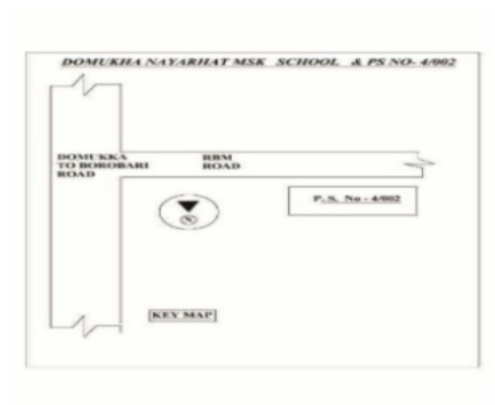

নির্বাচক নিবন্ধন আধিকারিকের স্বাক্ষর

Nazri Naksha

Google Map View

Polling Station Building Front View

Polling Station Front View

Cad View

Key MAP View

1 নাম : দেবাশিষ সেন পিতার নাম: নিতিশ সেন বাড়ির নং : n0262 বয়স : 40 লিঙ্গ : পুরুষ	DWP2785590 ফটো উপলব্ধ	2 নাম : বিমলা (বর্মন) রায় স্বামীর নাম: নিমাই রায় বাড়ির নং : n0155 বয়স : 27 লিঙ্গ : মহিলা	TSX1848969 ফটো উপলব্ধ	3 নাম : কৃষ্ণ কুমার ঘোষ পিতার নাম: রঞ্জিত কুমার ঘোষ বাড়ির নং : মোয়ামারী বয়স : 21 লিঙ্গ : পুরুষ	TSX2340602 ফটো উপলব্ধ
4 নাম : বীনা ঘোষ স্বামীর নাম: রঞ্জিত কুমার ঘোষ বাড়ির নং : n0103 বয়স : 36 লিঙ্গ : মহিলা	TSX1147669 ফটো উপলব্ধ	5 নাম : রঞ্জিত কুমার ঘোষ পিতার নাম: গৌর চন্দ্র ঘোষ বাড়ির নং : n0103 বয়স : 45 লিঙ্গ : পুরুষ	DWP2599033 ফটো উপলব্ধ	6 নাম : রাজা রাজভর পিতার নাম: শ্যামল রাজভর বাড়ির নং : মোয়ামারী বয়স : 22 লিঙ্গ : পুরুষ	TSX2324655 ফটো উপলব্ধ
7 নাম : রীনা কর্মকার স্বামীর নাম: নগেন কর্মকার বাড়ির নং : n0055 বয়স : 44 লিঙ্গ : মহিলা	DWP2076636 ফটো উপলব্ধ	8 নাম : নগেন কর্মকার পিতার নাম: গনেশ কর্মকার বাড়ির নং : n0055 বয়স : 66 লিঙ্গ : পুরুষ	WB/01/005/219452 ফটো উপলব্ধ	9 নাম : আশীষ গোপ পিতার নাম: সত্যেন্দ্র গোপ বাড়ির নং : n0101 বয়স : 55 লিঙ্গ : পুরুষ	WB/01/004/018684 ফটো উপলব্ধ
10 নাম : মাধবী গোপ (ঘোষ) স্বামীর নাম: আশীষ গোপ বাড়ির নং : n0101 বয়স : 43 লিঙ্গ : মহিলা	DWP2370138 ফটো উপলব্ধ	11 নাম : কৌশিক গোস্বামী পিতার নাম: চন্দন গোস্বামী বাড়ির নং : n0031 বয়স : 24 লিঙ্গ : পুরুষ	TSX2099208 ফটো উপলব্ধ	12 নাম : পুষ্প গোস্বামী পিতার নাম: গনেশ চন্দ্র গোস্বামী বাড়ির নং : n0031 বয়স : 41 লিঙ্গ : পুরুষ	TSX1281427 ফটো উপলব্ধ
13 নাম : কৃষ্ণ গোস্বামী পিতার নাম: গনেশ চন্দ্র গোস্বামী বাড়ির নং : n0031 বয়স : 31 লিঙ্গ : পুরুষ	TSX1751577 ফটো উপলব্ধ	14 নাম : চন্দনা শর্মা (গোস্বামী) স্বামীর নাম: পুষ্প গোস্বামী বাড়ির নং : n0031 বয়স : 32 লিঙ্গ : মহিলা	RIY1358126 ফটো উপলব্ধ	15 নাম : দুর্গা গোস্বামী স্বামীর নাম: চন্দন গোস্বামী বাড়ির নং : n0031 বয়স : 44 লিঙ্গ : মহিলা	DWP2367985 ফটো উপলব্ধ
16 নাম : গনেশচন্দ্র গোস্বামী পিতার নাম: রেবতী মোহন বাড়ির নং : n0031 বয়স : 77 লিঙ্গ : পুরুষ	WB/01/005/216068 ফটো উপলব্ধ	17 নাম : চন্দন গোস্বামী পিতার নাম: গনেশ চন্দ্র গোস্বামী বাড়ির নং : n0031 বয়স : 46 লিঙ্গ : পুরুষ	DWP1566389 ফটো উপলব্ধ	18 নাম : অমরেশ ঘোষ পিতার নাম: অজিত ঘোষ বাড়ির নং : n0083 বয়স : 33 লিঙ্গ : পুরুষ	TSX1353192 ফটো উপলব্ধ
19 নাম : গোপাল ঘোষ পিতার নাম: রামেন্দ্র ঘোষ বাড়ির নং : n0064 বয়স : 66 লিঙ্গ : পুরুষ	WB/01/005/219403 ফটো উপলব্ধ	20 নাম : গিরীন্দ্র নাথ ঘোষ পিতার নাম: রামেন্দ্র ঘোষ বাড়ির নং : n0064 বয়স : 71 লিঙ্গ : পুরুষ	TSX2343176 ফটো উপলব্ধ	21 নাম : রীনা ঘোষ স্বামীর নাম: ভীষ্ম ঘোষ বাড়ির নং : n0071 বয়স : 43 লিঙ্গ : মহিলা	DWP2368025 ফটো উপলব্ধ
22 নাম : সুমন্ত কুমার ঘোষ পিতার নাম: মনু ঘোষ বাড়ির নং : n0061 বয়স : 48 লিঙ্গ : পুরুষ	DWP2868032 ফটো উপলব্ধ	23 নাম : বাসুদেব ঘোষ পিতার নাম: যমুনা ঘোষ বাড়ির নং : n0053 বয়স : 29 লিঙ্গ : পুরুষ	TSX1751627 ফটো উপলব্ধ	24 নাম : পম্পারানী ঘোষ স্বামীর নাম: কার্তিক ঘোষ বাড়ির নং : n0060 বয়স : 37 লিঙ্গ : মহিলা	TSX1281435 ফটো উপলব্ধ
25 নাম : নরেন ঘোষ পিতার নাম: মহিম ঘোষ বাড়ির নং : n0019 বয়স : 71 লিঙ্গ : পুরুষ	WB/01/005/219528 ফটো উপলব্ধ	26 নাম : তারামনি ঘোষ স্বামীর নাম: সুমন্ত কুমার ঘোষ বাড়ির নং : n0061 বয়স : 33 লিঙ্গ : মহিলা	TSX1281880 ফটো উপলব্ধ	27 নাম : রমনী ঘোষ পিতার নাম: মনোমোহন ঘোষ বাড়ির নং : n0072 বয়স : 76 লিঙ্গ : পুরুষ	WB/01/005/219158 ফটো উপলব্ধ
28 নাম : স্বপ্না ঘোষ স্বামীর নাম: গোপাল ঘোষ বাড়ির নং : n0064 বয়স : 56 লিঙ্গ : মহিলা	WB/01/005/219697 ফটো উপলব্ধ	29 নাম : গৌতম ঘোষ পিতার নাম: মনোজ ঘোষ বাড়ির নং : n0062 বয়স : 44 লিঙ্গ : পুরুষ	DWP2368074 ফটো উপলব্ধ	30 নাম : চায়না ঘোষ স্বামীর নাম: মহন্ত ঘোষ বাড়ির নং : n0062 বয়স : 42 লিঙ্গ : মহিলা	DWP2368066 ফটো উপলব্ধ