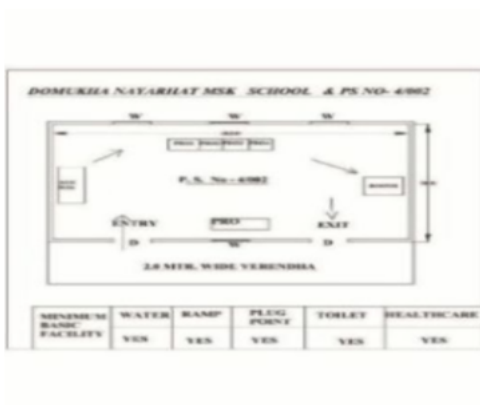

নির্বাচক নিবন্ধন আধিকারিকের স্বাক্ষর

Nazri Naksha

Google Map View

Polling Station Building Front View

Polling Station Front View

Cad View

Key MAP View

1 নাম : দেবাশিষ সেন পিতার নাম: নিতিশ সেন বাড়ির নং : n0262 বয়স : 40 লিঙ্গ : পুরুষ	DWP2785590 ফটো উপলব্ধ	2 নাম : বিমলা (বর্মন) রায় স্বামীর নাম: নিমাই রায় বাড়ির নং : n0155 বয়স : 27 লিঙ্গ : মহিলা	TSX1848969 ফটো উপলব্ধ	3 নাম : কৃষ্ণ কুমার ঘোষ পিতার নাম: রঞ্জিত কুমার ঘোষ বাড়ির নং : মোয়ামারী বয়স : 21 লিঙ্গ : পুরুষ	TSX2340602 ফটো উপলব্ধ
4 নাম : বীনা ঘোষ স্বামীর নাম: রঞ্জিত কুমার ঘোষ বাড়ির নং : n0103 বয়স : 36 লিঙ্গ : মহিলা	TSX1147669 ফটো উপলব্ধ	5 নাম : রঞ্জিত কুমার ঘোষ পিতার নাম: গৌর চন্দ্র ঘোষ বাড়ির নং : n0103 বয়স : 45 লিঙ্গ : পুরুষ	DWP2599033 ফটো উপলব্ধ	6 নাম : রাজা রাজভর পিতার নাম: শ্যামল রাজভর বাড়ির নং : মোয়ামারী বয়স : 22 লিঙ্গ : পুরুষ	TSX2324655 ফটো উপলব্ধ
7 নাম : রীনা কর্মকার স্বামীর নাম: নগেন কর্মকার বাড়ির নং : n0055 বয়স : 44 লিঙ্গ : মহিলা	DWP2076636 ফটো উপলব্ধ	8 নাম : নগেন কর্মকার পিতার নাম: গনেশ কর্মকার বাড়ির নং : n0055 বয়স : 66 লিঙ্গ : পুরুষ	WB/01/005/219452 ফটো উপলব্ধ	9 নাম : আশীষ গোপ পিতার নাম: সত্যেন্দ্র গোপ বাড়ির নং : n0101 বয়স : 55 লিঙ্গ : পুরুষ	WB/01/004/018684 ফটো উপলব্ধ
10 নাম : মাধবী গোপ (ঘোষ) স্বামীর নাম: আশীষ গোপ বাড়ির নং : n0101 বয়স : 43 লিঙ্গ : মহিলা	DWP2370138 ফটো উপলব্ধ	11 নাম : কৌশিক গোস্বামী পিতার নাম: চন্দন গোস্বামী বাড়ির নং : n0031 বয়স : 24 লিঙ্গ : পুরুষ	TSX2099208 ফটো উপলব্ধ	12 নাম : পুষ্প গোস্বামী পিতার নাম: গনেশ চন্দ্র গোস্বামী বাড়ির নং : n0031 বয়স : 41 লিঙ্গ : পুরুষ	TSX1281427 ফটো উপলব্ধ
13 নাম : কৃষ্ণ গোস্বামী পিতার নাম: গনেশ চন্দ্র গোস্বামী বাড়ির নং : n0031 বয়স : 31 লিঙ্গ : পুরুষ	TSX1751577 ফটো উপলব্ধ	14 নাম : চন্দনা শর্মা (গোস্বামী) স্বামীর নাম: পুষ্প গোস্বামী বাড়ির নং : n0031 বয়স : 32 লিঙ্গ : মহিলা	RIY1358126 ফটো উপলব্ধ	15 নাম : দুর্গা গোস্বামী স্বামীর নাম: চন্দন গোস্বামী বাড়ির নং : n0031 বয়স : 44 লিঙ্গ : মহিলা	DWP2367985 ফটো উপলব্ধ
16 নাম : গনেশচন্দ্র গোস্বামী পিতার নাম: রেবতী মোহন বাড়ির নং : n0031 বয়স : 77 লিঙ্গ : পুরুষ	WB/01/005/216068 ফটো উপলব্ধ	17 নাম : চন্দন গোস্বামী পিতার নাম: গনেশ চন্দ্র গোস্বামী বাড়ির নং : n0031 বয়স : 46 লিঙ্গ : পুরুষ	DWP1566389 ফটো উপলব্ধ	18 নাম : অমরেশ ঘোষ পিতার নাম: অজিত ঘোষ বাড়ির নং : n0083 বয়স : 33 লিঙ্গ : পুরুষ	TSX1353192 ফটো উপলব্ধ
19 নাম : গোপাল ঘোষ পিতার নাম: রামেন্দ্র ঘোষ বাড়ির নং : n0064 বয়স : 66 লিঙ্গ : পুরুষ	WB/01/005/219403 ফটো উপলব্ধ	20 নাম : গিরীন্দ্র নাথ ঘোষ পিতার নাম: রামেন্দ্র ঘোষ বাড়ির নং : n0064 বয়স : 71 লিঙ্গ : পুরুষ	TSX2343176 ফটো উপলব্ধ	21 নাম : রীনা ঘোষ স্বামীর নাম: ভীষ্ম ঘোষ বাড়ির নং : n0071 বয়স : 43 লিঙ্গ : মহিলা	DWP2368025 ফটো উপলব্ধ
22 নাম : সুমন্ত কুমার ঘোষ পিতার নাম: মনু ঘোষ বাড়ির নং : n0061 বয়স : 48 লিঙ্গ : পুরুষ	DWP2868032 ফটো উপলব্ধ	23 নাম : বাসুদেব ঘোষ পিতার নাম: যমুনা ঘোষ বাড়ির নং : n0053 বয়স : 29 লিঙ্গ : পুরুষ	TSX1751627 ফটো উপলব্ধ	24 নাম : পম্পারানী ঘোষ স্বামীর নাম: কার্তিক ঘোষ বাড়ির নং : n0060 বয়স : 37 লিঙ্গ : মহিলা	TSX1281435 ফটো উপলব্ধ
25 নাম : নরেন ঘোষ পিতার নাম: মহিম ঘোষ বাড়ির নং : n0019 বয়স : 71 লিঙ্গ : পুরুষ	WB/01/005/219528 ফটো উপলব্ধ	26 নাম : তারামনি ঘোষ স্বামীর নাম: সুমন্ত কুমার ঘোষ বাড়ির নং : n0061 বয়স : 33 লিঙ্গ : মহিলা	TSX1281880 ফটো উপলব্ধ	27 নাম : রমনী ঘোষ পিতার নাম: মনোমোহন ঘোষ বাড়ির নং : n0072 বয়স : 76 লিঙ্গ : পুরুষ	WB/01/005/219158 ফটো উপলব্ধ
28 নাম : স্বপ্না ঘোষ স্বামীর নাম: গোপাল ঘোষ বাড়ির নং : n0064 বয়স : 56 লিঙ্গ : মহিলা	WB/01/005/219697 ফটো উপলব্ধ	29 নাম : গৌতম ঘোষ পিতার নাম: মনোজ ঘোষ বাড়ির নং : n0062 বয়স : 44 লিঙ্গ : পুরুষ	DWP2368074 ফটো উপলব্ধ	30 নাম : চায়না ঘোষ স্বামীর নাম: মহন্ত ঘোষ বাড়ির নং : n0062 বয়স : 42 লিঙ্গ : মহিলা	DWP2368066 ফটো উপলব্ধ