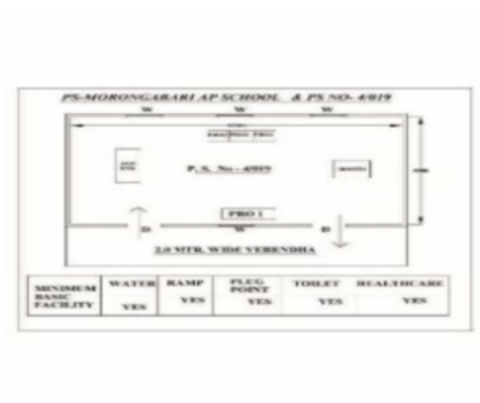

নির্বাচক নিবন্ধন আধিকারিকের স্বাক্ষর

Nazri Naksha

Google Map View

Polling Station Building Front View

Polling Station Front View

Cad View

Key MAP View

| | | | | | |
|---|--------------------------------|--|--------------------------------|---|--------------------------------|
| 1 নাম : করিমা বিবি স্বামীর নাম: নসিমুদ্দিন মিয়া বাড়ির নং : এন0000 বয়স : 49 লিঙ্গ : মহিলা | TSX1963115 ফটো উপলব্ধ | 2 নাম : সাহিন আলম পিতার নাম: নসিমুদ্দিন মিয়া বাড়ির নং : এন0000 বয়স : 42 লিঙ্গ : পুরুষ | TSX2291599 ফটো উপলব্ধ | 3 নাম : সরদিনি (রায় সিংহ) বর্মণ স্বামীর নাম: হিতেন বর্মণ বাড়ির নং : n0233 বয়স : 46 লিঙ্গ : মহিলা | TSX1158369 ফটো উপলব্ধ |
| 4 নাম : প্রতিমা রায় স্বামীর নাম: শ্যামল বর্মণ বাড়ির নং : n0242 বয়স : 41 লিঙ্গ : মহিলা | DWP2619286 ফটো উপলব্ধ | 5 নাম : রতিকা (রায়) বর্মণ স্বামীর নাম: নারায়ণ চন্দ্র বর্মণ বাড়ির নং : n0285 বয়স : 37 লিঙ্গ : মহিলা | TSX1158377 ফটো উপলব্ধ | 6 নাম : বাসন্তি (রায়) বর্মণ স্বামীর নাম: মোনাল বর্মণ বাড়ির নং : n0235 বয়স : 37 লিঙ্গ : মহিলা | TSX1158534 ফটো উপলব্ধ |
| 7 নাম : পরিমল অধিকারী পিতার নাম: অলঙ্গ অধিকারী বাড়ির নং : n0138 বয়স : 33 লিঙ্গ : পুরুষ | TSX1432616 ফটো উপলব্ধ | 8 নাম : অলঙ্গ অধিকারী পিতার নাম: বিদ্যাধর অধিকারী বাড়ির নং : n0138 বয়স : 61 লিঙ্গ : পুরুষ | WB/01/005/261319 ফটো উপলব্ধ | 9 নাম : আরতী অধিকারী(সরকার) স্বামীর নাম: দীনবন্ধু অধিকারী বাড়ির নং : n0074 বয়স : 40 লিঙ্গ : মহিলা | DWP2605426 ফটো উপলব্ধ |
| 10 নাম : দীনবন্ধু অধিকারী পিতার নাম: নগেন্দ্র নাথ অধিকারী বাড়ির নং : n0074 বয়স : 44 লিঙ্গ : পুরুষ | DWP2385060 ফটো উপলব্ধ | 11 নাম : চন্দ্রকান্ত অধিকারী পিতার নাম: বিদ্যাধর অধিকারী বাড়ির নং : n0138 বয়স : 80 লিঙ্গ : পুরুষ | WB/01/005/261524 ফটো উপলব্ধ | 12 নাম : চম্পা বর্মণ স্বামীর নাম: পরেশ চন্দ্র বর্মণ বাড়ির নং : n0075 বয়স : 36 লিঙ্গ : মহিলা | DWP2872141 ফটো উপলব্ধ |
| 13 নাম : মলিন্দ্র অধিকারী পিতার নাম: খগেন অধিকারী বাড়ির নং : n0072 বয়স : 41 লিঙ্গ : পুরুষ | DWP2605111 ফটো উপলব্ধ | 14 নাম : পরেশ চন্দ্র বর্মণ পিতার নাম: শিবেন্দ্র চন্দ্র বর্মণ বাড়ির নং : n0075 বয়স : 45 লিঙ্গ : পুরুষ | DWP1584416 ফটো উপলব্ধ | 15 নাম : স্বপ্না অধিকারী স্বামীর নাম: শরৎ চন্দ্র অধিকারী বাড়ির নং : n0073 বয়স : 43 লিঙ্গ : মহিলা | DWP1563766 ফটো উপলব্ধ |
| 16 নাম : সুজাতা অধিকারী (বর্মণ) স্বামীর নাম: মাধব অধিকারী বাড়ির নং : n0182 বয়স : 29 লিঙ্গ : মহিলা | TSX1761386 ফটো উপলব্ধ | 17 নাম : সুরেশ অধিকারী পিতার নাম: শৈলেন অধিকারী বাড়ির নং : n0071 বয়স : 40 লিঙ্গ : পুরুষ | TSX1091966 ফটো উপলব্ধ | 18 নাম : শেফালী অধিকারী বর্মণ স্বামীর নাম: পরিমল অধিকারী বাড়ির নং : এন0138 বয়স : 28 লিঙ্গ : মহিলা | TSX1962497 ফটো উপলব্ধ |
| 19 নাম : নির্মল অধিকারী পিতার নাম: অলঙ্গ অধিকারী বাড়ির নং : n0138 বয়স : 28 লিঙ্গ : পুরুষ | TSX1936467 ফটো উপলব্ধ | 20 নাম : সংগীতা রায় অধিকারী স্বামীর নাম: মলিন্দ্র অধিকারী বাড়ির নং : এন0072 বয়স : 34 লিঙ্গ : মহিলা | TSX2214609 ফটো উপলব্ধ | 21 নাম : দশমী অধিকারী স্বামীর নাম: নরেন অধিকারী বাড়ির নং : n0182 বয়স : 61 লিঙ্গ : মহিলা | WB/01/005/261511 ফটো উপলব্ধ |
| 22 নাম : যাদব অধিকারী পিতার নাম: নরেন অধিকারী বাড়ির নং : n0182 বয়স : 31 লিঙ্গ : পুরুষ | TSX1936483 ফটো উপলব্ধ | 23 নাম : ডলি অধিকারী (বর্মণ) স্বামীর নাম: কমল অধিকারী বাড়ির নং : n0167 বয়স : 30 লিঙ্গ : মহিলা | TSX1761048 ফটো উপলব্ধ | 24 নাম : খগেন অধিকারী পিতার নাম: শ্যামসুন্দর অধিকারী বাড়ির নং : n0072 বয়স : 71 লিঙ্গ : পুরুষ | WB/01/005/261030 ফটো উপলব্ধ |
| 25 নাম : মিরোবালা অধিকারী স্বামীর নাম: শৈলেন অধিকারী বাড়ির নং : n0071 বয়স : 59 লিঙ্গ : মহিলা | WB/01/005/261494 ফটো উপলব্ধ | 26 নাম : চন্দ্রা বর্মণ স্বামীর নাম: কৃষ্ণ বর্মণ বাড়ির নং : মোরঙ্গা মারী বয়স : 31 লিঙ্গ : মহিলা | TSX1547082 ফটো উপলব্ধ | 27 নাম : লক্ষ্মী অধিকারী বর্মণ স্বামীর নাম: পরিতোষ অধিকারী বাড়ির নং : এন0272 বয়স : 22 লিঙ্গ : মহিলা | TSX2306934 ফটো উপলব্ধ |
| 28 নাম : পরিতোষ অধিকারী পিতার নাম: চন্দ্রকান্ত অধিকারী বাড়ির নং : n0272 বয়স : 32 লিঙ্গ : পুরুষ | TSX1359181 ফটো উপলব্ধ | 29 নাম : শৈলেন অধিকারী পিতার নাম: শ্যামসুন্দর অধিকারী বাড়ির নং : n0071 বয়স : 66 লিঙ্গ : পুরুষ | WB/01/005/261304 ফটো উপলব্ধ | 30 নাম : বিমলা অধিকারী স্বামীর নাম: করুণা কান্ত অধিকারী বাড়ির নং : n0167 বয়স : 40 লিঙ্গ : মহিলা | TSX1535178 ফটো উপলব্ধ |