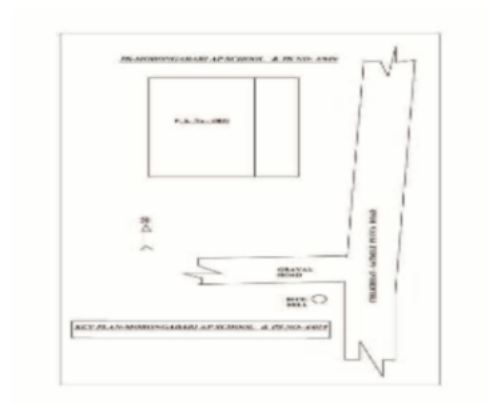

নির্বাচক নিবন্ধন আধিকারিকের স্বাক্ষর

Nazri Naksha

Google Map View

Polling Station Building Front View

Polling Station Front View

Cad View

Key MAP View

| | | | | | |
|---|--------------------------------|--|--------------------------------|---|--------------------------------|
| 1 নাম : করিমা বিবি স্বামীর নাম: নসিমুদ্দিন মিয়া বাড়ির নং : এন0000 বয়স : 49 লিঙ্গ : মহিলা | TSX1963115 ফটো উপলব্ধ | 2 নাম : সাহিন আলম পিতার নাম: নসিমুদ্দিন মিয়া বাড়ির নং : এন0000 বয়স : 42 লিঙ্গ : পুরুষ | TSX2291599 ফটো উপলব্ধ | 3 নাম : সরদিনি (রায় সিংহ) বর্মণ স্বামীর নাম: হিতেন বর্মণ বাড়ির নং : n0233 বয়স : 46 লিঙ্গ : মহিলা | TSX1158369 ফটো উপলব্ধ |
| 4 নাম : প্রতিমা রায় স্বামীর নাম: শ্যামল বর্মণ বাড়ির নং : n0242 বয়স : 41 লিঙ্গ : মহিলা | DWP2619286 ফটো উপলব্ধ | 5 নাম : রতিকা (রায়) বর্মণ স্বামীর নাম: নারায়ণ চন্দ্র বর্মণ বাড়ির নং : n0285 বয়স : 37 লিঙ্গ : মহিলা | TSX1158377 ফটো উপলব্ধ | 6 নাম : বাসন্তি (রায়) বর্মণ স্বামীর নাম: মোনাল বর্মণ বাড়ির নং : n0235 বয়স : 37 লিঙ্গ : মহিলা | TSX1158534 ফটো উপলব্ধ |
| 7 নাম : পরিমল অধিকারী পিতার নাম: অলঙ্গ অধিকারী বাড়ির নং : n0138 বয়স : 33 লিঙ্গ : পুরুষ | TSX1432616 ফটো উপলব্ধ | 8 নাম : অলঙ্গ অধিকারী পিতার নাম: বিদ্যাধর অধিকারী বাড়ির নং : n0138 বয়স : 61 লিঙ্গ : পুরুষ | WB/01/005/261319 ফটো উপলব্ধ | 9 নাম : আরতী অধিকারী(সরকার) স্বামীর নাম: দীনবন্ধু অধিকারী বাড়ির নং : n0074 বয়স : 40 লিঙ্গ : মহিলা | DWP2605426 ফটো উপলব্ধ |
| 10 নাম : দীনবন্ধু অধিকারী পিতার নাম: নগেন্দ্র নাথ অধিকারী বাড়ির নং : n0074 বয়স : 44 লিঙ্গ : পুরুষ | DWP2385060 ফটো উপলব্ধ | 11 নাম : চন্দ্রকান্ত অধিকারী পিতার নাম: বিদ্যাধর অধিকারী বাড়ির নং : n0138 বয়স : 80 লিঙ্গ : পুরুষ | WB/01/005/261524 ফটো উপলব্ধ | 12 নাম : চম্পা বর্মণ স্বামীর নাম: পরেশ চন্দ্র বর্মণ বাড়ির নং : n0075 বয়স : 36 লিঙ্গ : মহিলা | DWP2872141 ফটো উপলব্ধ |
| 13 নাম : মলিন্দ্র অধিকারী পিতার নাম: খগেন অধিকারী বাড়ির নং : n0072 বয়স : 41 লিঙ্গ : পুরুষ | DWP2605111 ফটো উপলব্ধ | 14 নাম : পরেশ চন্দ্র বর্মণ পিতার নাম: শিবেন্দ্র চন্দ্র বর্মণ বাড়ির নং : n0075 বয়স : 45 লিঙ্গ : পুরুষ | DWP1584416 ফটো উপলব্ধ | 15 নাম : স্বপ্না অধিকারী স্বামীর নাম: শরৎ চন্দ্র অধিকারী বাড়ির নং : n0073 বয়স : 43 লিঙ্গ : মহিলা | DWP1563766 ফটো উপলব্ধ |
| 16 নাম : সুজাতা অধিকারী (বর্মণ) স্বামীর নাম: মাধব অধিকারী বাড়ির নং : n0182 বয়স : 29 লিঙ্গ : মহিলা | TSX1761386 ফটো উপলব্ধ | 17 নাম : সুরেশ অধিকারী পিতার নাম: শৈলেন অধিকারী বাড়ির নং : n0071 বয়স : 40 লিঙ্গ : পুরুষ | TSX1091966 ফটো উপলব্ধ | 18 নাম : শেফালী অধিকারী বর্মণ স্বামীর নাম: পরিমল অধিকারী বাড়ির নং : এন0138 বয়স : 28 লিঙ্গ : মহিলা | TSX1962497 ফটো উপলব্ধ |
| 19 নাম : নির্মল অধিকারী পিতার নাম: অলঙ্গ অধিকারী বাড়ির নং : n0138 বয়স : 28 লিঙ্গ : পুরুষ | TSX1936467 ফটো উপলব্ধ | 20 নাম : সংগীতা রায় অধিকারী স্বামীর নাম: মলিন্দ্র অধিকারী বাড়ির নং : এন0072 বয়স : 34 লিঙ্গ : মহিলা | TSX2214609 ফটো উপলব্ধ | 21 নাম : দশমী অধিকারী স্বামীর নাম: নরেন অধিকারী বাড়ির নং : n0182 বয়স : 61 লিঙ্গ : মহিলা | WB/01/005/261511 ফটো উপলব্ধ |
| 22 নাম : যাদব অধিকারী পিতার নাম: নরেন অধিকারী বাড়ির নং : n0182 বয়স : 31 লিঙ্গ : পুরুষ | TSX1936483 ফটো উপলব্ধ | 23 নাম : ডলি অধিকারী (বর্মণ) স্বামীর নাম: কমল অধিকারী বাড়ির নং : n0167 বয়স : 30 লিঙ্গ : মহিলা | TSX1761048 ফটো উপলব্ধ | 24 নাম : খগেন অধিকারী পিতার নাম: শ্যামসুন্দর অধিকারী বাড়ির নং : n0072 বয়স : 71 লিঙ্গ : পুরুষ | WB/01/005/261030 ফটো উপলব্ধ |
| 25 নাম : মিরোবালা অধিকারী স্বামীর নাম: শৈলেন অধিকারী বাড়ির নং : n0071 বয়স : 59 লিঙ্গ : মহিলা | WB/01/005/261494 ফটো উপলব্ধ | 26 নাম : চন্দ্রা বর্মণ স্বামীর নাম: কৃষ্ণ বর্মণ বাড়ির নং : মোরঙ্গা মারী বয়স : 31 লিঙ্গ : মহিলা | TSX1547082 ফটো উপলব্ধ | 27 নাম : লক্ষ্মী অধিকারী বর্মণ স্বামীর নাম: পরিতোষ অধিকারী বাড়ির নং : এন0272 বয়স : 22 লিঙ্গ : মহিলা | TSX2306934 ফটো উপলব্ধ |
| 28 নাম : পরিতোষ অধিকারী পিতার নাম: চন্দ্রকান্ত অধিকারী বাড়ির নং : n0272 বয়স : 32 লিঙ্গ : পুরুষ | TSX1359181 ফটো উপলব্ধ | 29 নাম : শৈলেন অধিকারী পিতার নাম: শ্যামসুন্দর অধিকারী বাড়ির নং : n0071 বয়স : 66 লিঙ্গ : পুরুষ | WB/01/005/261304 ফটো উপলব্ধ | 30 নাম : বিমলা অধিকারী স্বামীর নাম: করুণা কান্ত অধিকারী বাড়ির নং : n0167 বয়স : 40 লিঙ্গ : মহিলা | TSX1535178 ফটো উপলব্ধ |