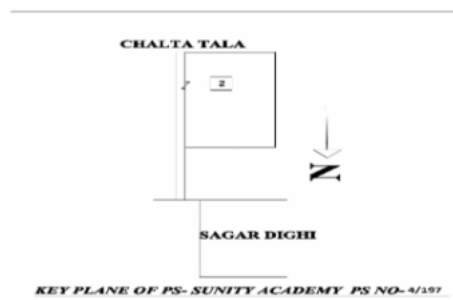

নির্বাচক নিবন্ধন আধিকারিকের স্বাক্ষর

Nazri Naksha

Google Map View

Polling Station Building Front View

Polling Station Front View

Cad View

Key MAP View

1 নাম : সৌভ মজুমদার পিতার নাম: সুরভ মজুমদার বাড়ির নং : লাকি অপাটমেণ্ট বয়স : 35 লিঙ্গ : পুরুষ	DHL1274697 ফটো উপলব্ধ	2 নাম : পাপিয়া (সোম) দেব স্বামীর নাম: ইন্দ্রজিৎ দেব বাড়ির নং : 819 বয়স : 54 লিঙ্গ : মহিলা	LZL0193615 ফটো উপলব্ধ	3 নাম : সন্তোষ কুমার বর্মণ পিতার নাম: শরৎ চন্দ্র বর্মণ বাড়ির নং : n0101 বয়স : 45 লিঙ্গ : পুরুষ	LZL1411537 ফটো উপলব্ধ
4 নাম : অনুপমা অধিকারী স্বামীর নাম: সুশান্ত দেবনাথ বাড়ির নং : n0241 বয়স : 43 লিঙ্গ : মহিলা	RLN1568682 ফটো উপলব্ধ	5 নাম : প্রতিমা রানি অধিকারী স্বামীর নাম: মৃগাল কান্তি অধিকারী বাড়ির নং : নং 0123 বয়স : 82 লিঙ্গ : মহিলা	KRM1303429 ফটো উপলব্ধ	6 নাম : প্রদীপ কুমার আচার্য্য পিতার নাম: বিনোদ বিহারী আচার্য্য বাড়ির নং : n0245 বয়স : 69 লিঙ্গ : পুরুষ	WB/01/004/450362 ফটো উপলব্ধ
7 নাম : বীণাপানী আচার্য্য স্বামীর নাম: প্রদীপ কুমার আচার্য্য বাড়ির নং : n0243 বয়স : 63 লিঙ্গ : মহিলা	WB/01/004/450338 ফটো উপলব্ধ	8 নাম : পার্থ কুমার আচার্য্য পিতার নাম: প্রদীপ কুমার আচার্য্য বাড়ির নং : n0244 বয়স : 43 লিঙ্গ : পুরুষ	LZL2500668 ফটো উপলব্ধ	9 নাম : অর্পিতা আচার্য্য (ভদ্র) স্বামীর নাম: পার্থ কুমার আচার্য্য বাড়ির নং : n0244 বয়স : 32 লিঙ্গ : মহিলা	WLL1464353 ফটো উপলব্ধ
10 নাম : সংযুক্তা কুন্ড রায় স্বামীর নাম: বিজয় কুন্ড রায় বাড়ির নং : এন0000 বয়স : 49 লিঙ্গ : মহিলা	LZL2432946 ফটো উপলব্ধ	11 নাম : বিজয় কুন্ড রায় পিতার নাম: বীরেন্দ্র চন্দ্র কুন্ড রায় বাড়ির নং : n0289 বয়স : 63 লিঙ্গ : পুরুষ	TSX1323468 ফটো উপলব্ধ	12 নাম : অভিজিৎ বর্মণ পিতার নাম: প্রদীপ কুমার বর্মণ বাড়ির নং : এন0279 বয়স : 23 লিঙ্গ : পুরুষ	TSX2160521 ফটো উপলব্ধ
13 নাম : প্রদীপ কুমার বর্মণ পিতার নাম: বীরেন্দ্র নাথ বর্মণ বাড়ির নং : n0279 বয়স : 51 লিঙ্গ : পুরুষ	TSX2284990 ফটো উপলব্ধ	14 নাম : জীবক মজুমদার পিতার নাম: জয়ন্ত কুমার মজুমদার বাড়ির নং : n0230 বয়স : 41 লিঙ্গ : পুরুষ	TSX2084242 ফটো উপলব্ধ	15 নাম : জয়ন্ত কুমার মজুমদার পিতার নাম: জগদীশ চন্দ্র মজুমদার বাড়ির নং : n0230 বয়স : 76 লিঙ্গ : পুরুষ	TSX1506245 ফটো উপলব্ধ
16 নাম : গোপাল চন্দ্র কর পিতার নাম: হরিচরণ কর বাড়ির নং : n0249 বয়স : 74 লিঙ্গ : পুরুষ	WB/01/005/078463 ফটো উপলব্ধ	17 নাম : বিভা কর স্বামীর নাম: গোপাল চন্দ্র কর বাড়ির নং : n0250 বয়স : 75 লিঙ্গ : মহিলা	WB/01/005/078379 ফটো উপলব্ধ	18 নাম : পম্পা কর্মকার স্বামীর নাম: পরিতোষ কর্মকার বাড়ির নং : n0011 বয়স : 55 লিঙ্গ : মহিলা	WB/01/004/459187 ফটো উপলব্ধ
19 নাম : কার্তিক কর্মকার পিতার নাম: মনিন্দ্র মোহন কর্মকার বাড়ির নং : n0170 বয়স : 77 লিঙ্গ : পুরুষ	LZL0315234 ফটো উপলব্ধ	20 নাম : নিতা কর্মকার পিতার নাম: নিরেন কর্মকার বাড়ির নং : n0066 বয়স : 29 লিঙ্গ : মহিলা	TSX1821156 ফটো উপলব্ধ	21 নাম : মায়্যা রায় স্বামীর নাম: গৌতম কিশোর রায় বাড়ির নং : n0024 বয়স : 64 লিঙ্গ : মহিলা	WB/01/004/459233 ফটো উপলব্ধ
22 নাম : ভজন কর্মকার পিতার নাম: সহদেব কর্মকার বাড়ির নং : n0114 বয়স : 51 লিঙ্গ : পুরুষ	LZL2176188 ফটো উপলব্ধ	23 নাম : পরিতোষ কর্মকার পিতার নাম: বাশিরাম কর্মকার বাড়ির নং : n0011 বয়স : 59 লিঙ্গ : পুরুষ	WB/01/004/459222 ফটো উপলব্ধ	24 নাম : নারায়ণ কর্মকার পিতার নাম: বাশিরাম কর্মকার বাড়ির নং : n0011 বয়স : 61 লিঙ্গ : পুরুষ	WB/01/004/459386 ফটো উপলব্ধ
25 নাম : মমতা কর্মকার পিতার নাম: কালিপদ কর্মকার বাড়ির নং : n0011 বয়স : 51 লিঙ্গ : মহিলা	WB/01/004/459242 ফটো উপলব্ধ	26 নাম : সীমা কর্মকার পিতার নাম: সহদেব কর্মকার বাড়ির নং : n0114 বয়স : 47 লিঙ্গ : মহিলা	LZL2176170 ফটো উপলব্ধ	27 নাম : বাসুদেব কর্মকার পিতার নাম: নিত্যগোপাল কর্মকার বাড়ির নং : n0024 বয়স : 86 লিঙ্গ : পুরুষ	WB/01/004/459334 ফটো উপলব্ধ
28 নাম : মিঠুন কর্মকার পিতার নাম: মহাদেব কর্মকার বাড়ির নং : n0077 বয়স : 36 লিঙ্গ : পুরুষ	TSX1121490 ফটো উপলব্ধ	29 নাম : জ্যোৎস্না কর্মকার পিতার নাম: বাসিরাম কর্মকার বাড়ির নং : n0011 বয়স : 57 লিঙ্গ : মহিলা	WB/01/004/459238 ফটো উপলব্ধ	30 নাম : আশুতোষ কর্মকার পিতার নাম: বাশিরাম কর্মকার বাড়ির নং : n0011 বয়স : 54 লিঙ্গ : পুরুষ	WB/01/004/459285 ফটো উপলব্ধ