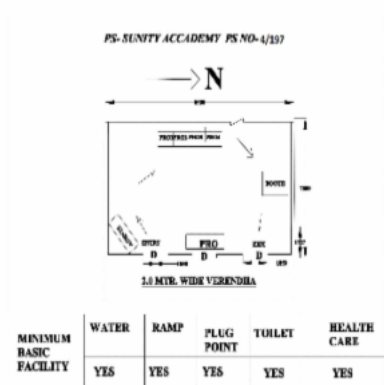

নির্বাচক নিবন্ধন আধিকারিকের স্বাক্ষর

Nazri Naksha

Google Map View

Polling Station Building Front View

Polling Station Front View

Cad View

Key MAP View

1 নাম : সৌভ মজুমদার পিতার নাম: সুরভ মজুমদার বাড়ির নং : লাকি অপাটমেণ্ট বয়স : 35 লিঙ্গ : পুরুষ	DHL1274697 ফটো উপলব্ধ	2 নাম : পাপিয়া (সোম) দেব স্বামীর নাম: ইন্দ্রজিৎ দেব বাড়ির নং : 819 বয়স : 54 লিঙ্গ : মহিলা	LZL0193615 ফটো উপলব্ধ	3 নাম : সন্তোষ কুমার বর্মণ পিতার নাম: শরৎ চন্দ্র বর্মণ বাড়ির নং : n0101 বয়স : 45 লিঙ্গ : পুরুষ	LZL1411537 ফটো উপলব্ধ
4 নাম : অনুপমা অধিকারী স্বামীর নাম: সুশান্ত দেবনাথ বাড়ির নং : n0241 বয়স : 43 লিঙ্গ : মহিলা	RLN1568682 ফটো উপলব্ধ	5 নাম : প্রতিমা রানি অধিকারী স্বামীর নাম: মৃগাল কান্তি অধিকারী বাড়ির নং : নং 0123 বয়স : 82 লিঙ্গ : মহিলা	KRM1303429 ফটো উপলব্ধ	6 নাম : প্রদীপ কুমার আচার্য্য পিতার নাম: বিনোদ বিহারী আচার্য্য বাড়ির নং : n0245 বয়স : 69 লিঙ্গ : পুরুষ	WB/01/004/450362 ফটো উপলব্ধ
7 নাম : বীণাপানী আচার্য্য স্বামীর নাম: প্রদীপ কুমার আচার্য্য বাড়ির নং : n0243 বয়স : 63 লিঙ্গ : মহিলা	WB/01/004/450338 ফটো উপলব্ধ	8 নাম : পার্থ কুমার আচার্য্য পিতার নাম: প্রদীপ কুমার আচার্য্য বাড়ির নং : n0244 বয়স : 43 লিঙ্গ : পুরুষ	LZL2500668 ফটো উপলব্ধ	9 নাম : অর্পিতা আচার্য্য (ভদ্র) স্বামীর নাম: পার্থ কুমার আচার্য্য বাড়ির নং : n0244 বয়স : 32 লিঙ্গ : মহিলা	WLL1464353 ফটো উপলব্ধ
10 নাম : সংযুক্তা কুন্ড রায় স্বামীর নাম: বিজয় কুন্ড রায় বাড়ির নং : এন0000 বয়স : 49 লিঙ্গ : মহিলা	LZL2432946 ফটো উপলব্ধ	11 নাম : বিজয় কুন্ড রায় পিতার নাম: বীরেন্দ্র চন্দ্র কুন্ড রায় বাড়ির নং : n0289 বয়স : 63 লিঙ্গ : পুরুষ	TSX1323468 ফটো উপলব্ধ	12 নাম : অভিজিৎ বর্মণ পিতার নাম: প্রদীপ কুমার বর্মণ বাড়ির নং : এন0279 বয়স : 23 লিঙ্গ : পুরুষ	TSX2160521 ফটো উপলব্ধ
13 নাম : প্রদীপ কুমার বর্মণ পিতার নাম: বীরেন্দ্র নাথ বর্মণ বাড়ির নং : n0279 বয়স : 51 লিঙ্গ : পুরুষ	TSX2284990 ফটো উপলব্ধ	14 নাম : জীবক মজুমদার পিতার নাম: জয়ন্ত কুমার মজুমদার বাড়ির নং : n0230 বয়স : 41 লিঙ্গ : পুরুষ	TSX2084242 ফটো উপলব্ধ	15 নাম : জয়ন্ত কুমার মজুমদার পিতার নাম: জগদীশ চন্দ্র মজুমদার বাড়ির নং : n0230 বয়স : 76 লিঙ্গ : পুরুষ	TSX1506245 ফটো উপলব্ধ
16 নাম : গোপাল চন্দ্র কর পিতার নাম: হরিচরণ কর বাড়ির নং : n0249 বয়স : 74 লিঙ্গ : পুরুষ	WB/01/005/078463 ফটো উপলব্ধ	17 নাম : বিভা কর স্বামীর নাম: গোপাল চন্দ্র কর বাড়ির নং : n0250 বয়স : 75 লিঙ্গ : মহিলা	WB/01/005/078379 ফটো উপলব্ধ	18 নাম : পম্পা কর্মকার স্বামীর নাম: পরিতোষ কর্মকার বাড়ির নং : n0011 বয়স : 55 লিঙ্গ : মহিলা	WB/01/004/459187 ফটো উপলব্ধ
19 নাম : কার্তিক কর্মকার পিতার নাম: মনিন্দ্র মোহন কর্মকার বাড়ির নং : n0170 বয়স : 77 লিঙ্গ : পুরুষ	LZL0315234 ফটো উপলব্ধ	20 নাম : নিতা কর্মকার পিতার নাম: নিরেন কর্মকার বাড়ির নং : n0066 বয়স : 29 লিঙ্গ : মহিলা	TSX1821156 ফটো উপলব্ধ	21 নাম : মায়্যা রায় স্বামীর নাম: গৌতম কিশোর রায় বাড়ির নং : n0024 বয়স : 64 লিঙ্গ : মহিলা	WB/01/004/459233 ফটো উপলব্ধ
22 নাম : ভজন কর্মকার পিতার নাম: সহদেব কর্মকার বাড়ির নং : n0114 বয়স : 51 লিঙ্গ : পুরুষ	LZL2176188 ফটো উপলব্ধ	23 নাম : পরিতোষ কর্মকার পিতার নাম: বাশিরাম কর্মকার বাড়ির নং : n0011 বয়স : 59 লিঙ্গ : পুরুষ	WB/01/004/459222 ফটো উপলব্ধ	24 নাম : নারায়ণ কর্মকার পিতার নাম: বাশিরাম কর্মকার বাড়ির নং : n0011 বয়স : 61 লিঙ্গ : পুরুষ	WB/01/004/459386 ফটো উপলব্ধ
25 নাম : মমতা কর্মকার পিতার নাম: কালিপদ কর্মকার বাড়ির নং : n0011 বয়স : 51 লিঙ্গ : মহিলা	WB/01/004/459242 ফটো উপলব্ধ	26 নাম : সীমা কর্মকার পিতার নাম: সহদেব কর্মকার বাড়ির নং : n0114 বয়স : 47 লিঙ্গ : মহিলা	LZL2176170 ফটো উপলব্ধ	27 নাম : বাসুদেব কর্মকার পিতার নাম: নিত্যগোপাল কর্মকার বাড়ির নং : n0024 বয়স : 86 লিঙ্গ : পুরুষ	WB/01/004/459334 ফটো উপলব্ধ
28 নাম : মিঠুন কর্মকার পিতার নাম: মহাদেব কর্মকার বাড়ির নং : n0077 বয়স : 36 লিঙ্গ : পুরুষ	TSX1121490 ফটো উপলব্ধ	29 নাম : জ্যোৎস্না কর্মকার পিতার নাম: বাসিরাম কর্মকার বাড়ির নং : n0011 বয়স : 57 লিঙ্গ : মহিলা	WB/01/004/459238 ফটো উপলব্ধ	30 নাম : আশুতোষ কর্মকার পিতার নাম: বাশিরাম কর্মকার বাড়ির নং : n0011 বয়স : 54 লিঙ্গ : পুরুষ	WB/01/004/459285 ফটো উপলব্ধ