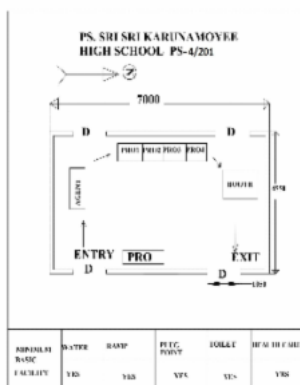

নির্বাচক নিবন্ধন আধিকারিকের স্বাক্ষর

Nazri Naksha

Google Map View

Polling Station Building Front View

Polling Station Front View

Cad View

Key MAP View

1 নাম : সুস্মিতা (পাল) বিশ্বাস স্বামীর নাম: কুন্তল পাল বাড়ির নং : n0231 বয়স : 31 লিঙ্গ : মহিলা	TSX1511302 ফটো উপলব্ধ	2 নাম : অনামিকা অধিকারী পিতার নাম: অসীম অধিকারী বাড়ির নং : এন0260 বয়স : 23 লিঙ্গ : মহিলা	TSX2161750 ফটো উপলব্ধ	3 নাম : রেবা অধিকারী স্বামীর নাম: অসীম অধিকারী বাড়ির নং : n0007 বয়স : 51 লিঙ্গ : মহিলা	LZL0920686 ফটো উপলব্ধ
4 নাম : অসীম অধিকারী পিতার নাম: অজিত অধিকারী বাড়ির নং : n0007 বয়স : 58 লিঙ্গ : পুরুষ	TSX2345429 ফটো উপলব্ধ	5 নাম : উমা আচার্যী স্বামীর নাম: উদয় আচার্যী বাড়ির নং : নিউ টাউন আশ্রম রোড বয়স : 55 লিঙ্গ : মহিলা	TSX2318103 ফটো উপলব্ধ	6 নাম : মঞ্জল দীপ আচার্যী পিতার নাম: উদয় আচার্যী বাড়ির নং : n0009 বয়স : 37 লিঙ্গ : পুরুষ	LZL2838126 ফটো উপলব্ধ
7 নাম : রাজদীপ আচার্যী পিতার নাম: উদয় আচার্যী বাড়ির নং : ওয়ার্ড নং -15 বয়স : 38 লিঙ্গ : পুরুষ	LZL2786721 ফটো উপলব্ধ	8 নাম : দেবস্মিতা পাল পিতার নাম: মানিক চন্দ্র পাল বাড়ির নং : n0201 বয়স : 27 লিঙ্গ : মহিলা	WII1935204 ফটো উপলব্ধ	9 নাম : সুরত আচার্যী পিতার নাম: পঙ্কজ কুমার আচার্যী বাড়ির নং : n0009 বয়স : 48 লিঙ্গ : পুরুষ	LZL1406032 ফটো উপলব্ধ
10 নাম : পায়েল আচার্যী স্বামীর নাম: রাজদীপ আচার্যী বাড়ির নং : n0009 বয়স : 32 লিঙ্গ : মহিলা	UGR1787936 ফটো উপলব্ধ	11 নাম : রুপশ্রী আচার্যী স্বামীর নাম: সুরত আচার্যী বাড়ির নং : n0253 বয়স : 41 লিঙ্গ : মহিলা	LZL2448090 ফটো উপলব্ধ	12 নাম : দিবোন্দ্র কুণ্ডু পিতার নাম: দীপক কুণ্ডু বাড়ির নং : n0053 বয়স : 25 লিঙ্গ : পুরুষ	TSX2105005 ফটো উপলব্ধ
13 নাম : কল্যাণী কুন্ডু স্বামীর নাম: দীপক কুন্ডু বাড়ির নং : n0053 বয়স : 53 লিঙ্গ : মহিলা	LZL2181774 ফটো উপলব্ধ	14 নাম : দীপক কুণ্ডু পিতার নাম: ভূপেন্দ্র কুণ্ডু বাড়ির নং : n0053 বয়স : 64 লিঙ্গ : পুরুষ	WB/01/004/468120 ফটো উপলব্ধ	15 নাম : জ্যোৎস্না কুণ্ডু স্বামীর নাম: সুরত কুণ্ডু বাড়ির নং : n0053 বয়স : 62 লিঙ্গ : মহিলা	WB/01/004/468093 ফটো উপলব্ধ
16 নাম : সুজয় কুন্ডু পিতার নাম: সুরত কুন্ডু বাড়ির নং : n0053 বয়স : 27 লিঙ্গ : পুরুষ	TSX1865450 ফটো উপলব্ধ	17 নাম : রেবা কর অন্যান্য: ক্ষিতীশ চন্দ্র কর বাড়ির নং : n0111 বয়স : 73 লিঙ্গ : মহিলা	TSX2274173 ফটো উপলব্ধ	18 নাম : চুমকি ভৌমিক কর স্বামীর নাম: প্রবীর কুমার কর বাড়ির নং : n0111 বয়স : 31 লিঙ্গ : মহিলা	RNL2029882 ফটো উপলব্ধ
19 নাম : প্রবীরকুমার কর পিতার নাম: ক্ষিতীশচন্দ্র কর বাড়ির নং : n0111 বয়স : 48 লিঙ্গ : পুরুষ	WB/01/004/468754 ফটো উপলব্ধ	20 নাম : চন্দন কুমার কর্মকার পিতার নাম: চিত্তরঞ্জন কর্মকার বাড়ির নং : এন0021 বয়স : 60 লিঙ্গ : পুরুষ	BWC0241109 ফটো উপলব্ধ	21 নাম : নারায়ন চন্দ্র সরকার পিতার নাম: জগদীশ সরকার বাড়ির নং : n0021 বয়স : 59 লিঙ্গ : পুরুষ	WB/01/004/501238 ফটো উপলব্ধ
22 নাম : সোমা কর্মকার স্বামীর নাম: নিতাই কর্মকার বাড়ির নং : n0243 বয়স : 35 লিঙ্গ : মহিলা	TSX1324516 ফটো উপলব্ধ	23 নাম : নিতাই কর্মকার পিতার নাম: অমল কর্মকার বাড়ির নং : n0244 বয়স : 39 লিঙ্গ : পুরুষ	LZL2602373 ফটো উপলব্ধ	24 নাম : সম্পা সোম সরকার স্বামীর নাম: নারায়ন চন্দ্র সরকার বাড়ির নং : n0021 বয়স : 57 লিঙ্গ : মহিলা	TSX2103794 ফটো উপলব্ধ
25 নাম : সগুপর্ণা সরকার পিতার নাম: নারায়ন চন্দ্র সরকার বাড়ির নং : এন0000 বয়স : 27 লিঙ্গ : মহিলা	TSX1991629 ফটো উপলব্ধ	26 নাম : দীপু কাপুর পিতার নাম: মনু কাপুর বাড়ির নং : n0165 বয়স : 40 লিঙ্গ : পুরুষ	LZL2449536 ফটো উপলব্ধ	27 নাম : পুনম কাপুর পিতার নাম: মনু কাপুর বাড়ির নং : n0165 বয়স : 37 লিঙ্গ : পুরুষ	TSX1722131 ফটো উপলব্ধ
28 নাম : বিপাশা কাপুর স্বামীর নাম: পুনম কাপুর বাড়ির নং : n0165 বয়স : 33 লিঙ্গ : মহিলা	TSX1722123 ফটো উপলব্ধ	29 নাম : সাবিত্রী রাজভর (কাপুর) স্বামীর নাম: দীপু কাপুর বাড়ির নং : n0165 বয়স : 38 লিঙ্গ : মহিলা	TSX1603265 ফটো উপলব্ধ	30 নাম : দিপালী গুপ্ত স্বামীর নাম: ধ্রুব গুপ্ত বাড়ির নং : n0210 বয়স : 49 লিঙ্গ : মহিলা	WB/01/004/447117 ফটো উপলব্ধ