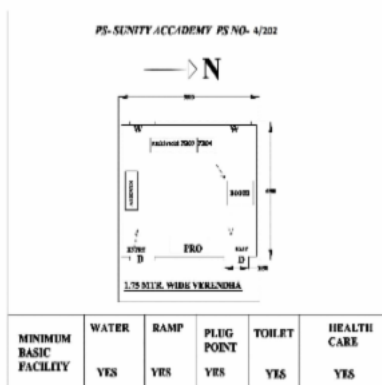

নির্বাচক নিবন্ধন আধিকারিকের স্বাক্ষর

Nazri Naksha

Google Map View

Polling Station Building Front View

Polling Station Front View

Cad View

Key MAP View

1 নাম : ভাঙ্গুর নারায়ণ পিতার নাম : সত্যজিৎ নারায়ণ বাড়ির নং : এন0003 বয়স : 26 লিঙ্গ : পুরুষ	TSX2058956 ফটো উপলব্ধ	2 নাম : পূর্ণিমা (রায়) ঘোষ স্বামীর নাম : সুজিত চন্দ্র ঘোষ বাড়ির নং : n0311 বয়স : 49 লিঙ্গ : মহিলা	LZL0342105 ফটো উপলব্ধ	3 নাম : আবিরা (সাহা) রায় স্বামীর নাম : গুরুপদ রায় বাড়ির নং : n0112 বয়স : 50 লিঙ্গ : মহিলা	TSX1628148 ফটো উপলব্ধ
4 নাম : রেশমা রায় মায়ের নাম : আবিরা রায় বাড়ির নং : n0112 বয়স : 31 লিঙ্গ : মহিলা	TSX1628155 ফটো উপলব্ধ	5 নাম : অনিরুদ্ধ সাহা মায়ের নাম : হাসি সাহা বাড়ির নং : 62 বয়স : 39 লিঙ্গ : পুরুষ	LZL2607968 ফটো উপলব্ধ	6 নাম : প্রশান্ত অধিকারী পিতার নাম : জীতেন্দ্র দেব অধিকারী বাড়ির নং : n0083 বয়স : 52 লিঙ্গ : পুরুষ	TSX2110856 ফটো উপলব্ধ
7 নাম : মঞ্জুরী অধিকারী স্বামীর নাম : প্রবীর অধিকারী বাড়ির নং : n0393 বয়স : 67 লিঙ্গ : মহিলা	LZL2468445 ফটো উপলব্ধ	8 নাম : সুশান্ত অধিকারী পিতার নাম : জিতেন্দ্র দেব অধিকারী বাড়ির নং : ওয়ার্ড নং - 16 বয়স : 53 লিঙ্গ : পুরুষ	TSX2150795 ফটো উপলব্ধ	9 নাম : শান্তনু অধিকারী পিতার নাম : বিনয়েন্দ্র অধিকারী বাড়ির নং : n0006 বয়স : 49 লিঙ্গ : পুরুষ	TSX2121325 ফটো উপলব্ধ
10 নাম : কাকলি দাস স্বামীর নাম : সুশান্ত অধিকারী বাড়ির নং : এন0083 বয়স : 52 লিঙ্গ : মহিলা	LZL2452209 ফটো উপলব্ধ	11 নাম : কৃষ্ণা অধিকারী পিতার নাম : বিষ্ণু অধিকারী বাড়ির নং : n0434 বয়স : 47 লিঙ্গ : মহিলা	TSX1864917 ফটো উপলব্ধ	12 নাম : প্রিয়ংবদা অধিকারী পিতার নাম : প্রবীর অধিকারী বাড়ির নং : n0392 বয়স : 35 লিঙ্গ : মহিলা	TSX1264886 ফটো উপলব্ধ
13 নাম : প্রবীর অধিকারী পিতার নাম : অনাথ নাথ অধিকারী বাড়ির নং : n0394 বয়স : 68 লিঙ্গ : পুরুষ	LZL2468437 ফটো উপলব্ধ	14 নাম : প্রযশ অধিকারী পিতার নাম : প্রবীর অধিকারী বাড়ির নং : n0391 বয়স : 38 লিঙ্গ : পুরুষ	LZL2788636 ফটো উপলব্ধ	15 নাম : অভীক আইচ পিতার নাম : জয়দেব আইচ বাড়ির নং : 776 বয়স : 38 লিঙ্গ : পুরুষ	TSX1722487 ফটো উপলব্ধ
16 নাম : বিজনবিহারী কর্মকার পিতার নাম : রবীন্দ্রনাথ কর্মকার বাড়ির নং : n0146 বয়স : 54 লিঙ্গ : পুরুষ	WB/01/004/474152 ফটো উপলব্ধ	17 নাম : অজিত আইচ পিতার নাম : মাধব আইচ বাড়ির নং : n0146 বয়স : 71 লিঙ্গ : পুরুষ	WB/01/004/474157 ফটো উপলব্ধ	18 নাম : রিক্কু আইচ স্বামীর নাম : রনজিৎ আইচ বাড়ির নং : n0146 বয়স : 58 লিঙ্গ : মহিলা	TSX2013605 ফটো উপলব্ধ
19 নাম : দীপঙ্কর কুমার কর্মকার পিতার নাম : রবীন্দ্রনাথ কর্মকার বাড়ির নং : n0146 বয়স : 62 লিঙ্গ : পুরুষ	LZL2449999 ফটো উপলব্ধ	20 নাম : রিমপি আইচ পিতার নাম : রনজিৎ আইচ বাড়ির নং : n0146 বয়স : 39 লিঙ্গ : মহিলা	LZL2451235 ফটো উপলব্ধ	21 নাম : নির্মল কর্মকার পিতার নাম : রবীন্দ্রনাথ কর্মকার বাড়ির নং : n0146 বয়স : 63 লিঙ্গ : পুরুষ	WB/01/004/474461 ফটো উপলব্ধ
22 নাম : রনজিৎ আইচ পিতার নাম : মাধব আইচ বাড়ির নং : n0146 বয়স : 70 লিঙ্গ : পুরুষ	TSX2013639 ফটো উপলব্ধ	23 নাম : বিভাস কর্মকার পিতার নাম : নির্মল কর্মকার বাড়ির নং : এন0049 বয়স : 24 লিঙ্গ : পুরুষ	TSX2272334 ফটো উপলব্ধ	24 নাম : স্বরূপকুমার আচার্য্য পিতার নাম : বরুণকুমার আচার্য্য বাড়ির নং : n0137 বয়স : 53 লিঙ্গ : পুরুষ	WB/01/004/474018 ফটো উপলব্ধ
25 নাম : অর্নব উপাধ্যায় পিতার নাম : অমিত কুমার উপাধ্যায় বাড়ির নং : n0328 বয়স : 26 লিঙ্গ : পুরুষ	TSX1905884 ফটো উপলব্ধ	26 নাম : অমিত কুমার উপাধ্যায় পিতার নাম : বিজন বিহারী উপাধ্যায় বাড়ির নং : n0328 বয়স : 73 লিঙ্গ : পুরুষ	TSX1259159 ফটো উপলব্ধ	27 নাম : বাসবদত্তা উপাধ্যায় স্বামীর নাম : অমিত কুমার উপাধ্যায় বাড়ির নং : n0330 বয়স : 58 লিঙ্গ : মহিলা	TSX1259472 ফটো উপলব্ধ
28 নাম : খালেদাবেগম কুন্ডু স্বামীর নাম : জীতেন্দ্র চন্দ্র কুন্ডু বাড়ির নং : n0135 বয়স : 72 লিঙ্গ : মহিলা	WB/01/004/474094 ফটো উপলব্ধ	29 নাম : তন্ভী রাজ পিতার নাম : জিতেন্দ্র চন্দ্র কুন্ডু বাড়ির নং : n0135 বয়স : 41 লিঙ্গ : মহিলা	LZL2450013 ফটো উপলব্ধ	30 নাম : জীতেন্দ্র কুন্ডু পিতার নাম : জগবন্ধু কুন্ডু বাড়ির নং : n0135 বয়স : 79 লিঙ্গ : পুরুষ	WB/01/004/474013 ফটো উপলব্ধ