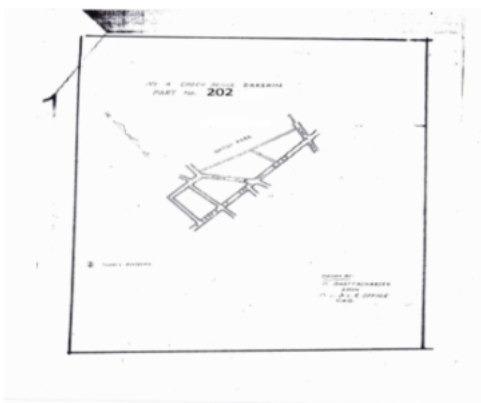

নির্বাচক নিবন্ধন আধিকারিকের স্বাক্ষর

Nazri Naksha

Google Map View

Polling Station Building Front View

Polling Station Front View

Cad View

Key MAP View

1 নাম : ভাঙ্গুর নারায়ণ পিতার নাম : সত্যজিৎ নারায়ণ বাড়ির নং : এন0003 বয়স : 26 লিঙ্গ : পুরুষ	TSX2058956 ফটো উপলব্ধ	2 নাম : পূর্ণিমা (রায়) ঘোষ স্বামীর নাম : সুজিত চন্দ্র ঘোষ বাড়ির নং : n0311 বয়স : 49 লিঙ্গ : মহিলা	LZL0342105 ফটো উপলব্ধ	3 নাম : আবিরা (সাহা) রায় স্বামীর নাম : গুরুপদ রায় বাড়ির নং : n0112 বয়স : 50 লিঙ্গ : মহিলা	TSX1628148 ফটো উপলব্ধ
4 নাম : রেশমা রায় মায়ের নাম : আবিরা রায় বাড়ির নং : n0112 বয়স : 31 লিঙ্গ : মহিলা	TSX1628155 ফটো উপলব্ধ	5 নাম : অনিরুদ্ধ সাহা মায়ের নাম : হাসি সাহা বাড়ির নং : 62 বয়স : 39 লিঙ্গ : পুরুষ	LZL2607968 ফটো উপলব্ধ	6 নাম : প্রশান্ত অধিকারী পিতার নাম : জীতেন্দ্র দেব অধিকারী বাড়ির নং : n0083 বয়স : 52 লিঙ্গ : পুরুষ	TSX2110856 ফটো উপলব্ধ
7 নাম : মঞ্জুরী অধিকারী স্বামীর নাম : প্রবীর অধিকারী বাড়ির নং : n0393 বয়স : 67 লিঙ্গ : মহিলা	LZL2468445 ফটো উপলব্ধ	8 নাম : সুশান্ত অধিকারী পিতার নাম : জিতেন্দ্র দেব অধিকারী বাড়ির নং : ওয়ার্ড নং - 16 বয়স : 53 লিঙ্গ : পুরুষ	TSX2150795 ফটো উপলব্ধ	9 নাম : শান্তনু অধিকারী পিতার নাম : বিনয়েন্দ্র অধিকারী বাড়ির নং : n0006 বয়স : 49 লিঙ্গ : পুরুষ	TSX2121325 ফটো উপলব্ধ
10 নাম : কাকলি দাস স্বামীর নাম : সুশান্ত অধিকারী বাড়ির নং : এন0083 বয়স : 52 লিঙ্গ : মহিলা	LZL2452209 ফটো উপলব্ধ	11 নাম : কৃষ্ণা অধিকারী পিতার নাম : বিষ্ণু অধিকারী বাড়ির নং : n0434 বয়স : 47 লিঙ্গ : মহিলা	TSX1864917 ফটো উপলব্ধ	12 নাম : প্রিয়ংবদা অধিকারী পিতার নাম : প্রবীর অধিকারী বাড়ির নং : n0392 বয়স : 35 লিঙ্গ : মহিলা	TSX1264886 ফটো উপলব্ধ
13 নাম : প্রবীর অধিকারী পিতার নাম : অনাথ নাথ অধিকারী বাড়ির নং : n0394 বয়স : 68 লিঙ্গ : পুরুষ	LZL2468437 ফটো উপলব্ধ	14 নাম : প্রযশ অধিকারী পিতার নাম : প্রবীর অধিকারী বাড়ির নং : n0391 বয়স : 38 লিঙ্গ : পুরুষ	LZL2788636 ফটো উপলব্ধ	15 নাম : অভীক আইচ পিতার নাম : জয়দেব আইচ বাড়ির নং : 776 বয়স : 38 লিঙ্গ : পুরুষ	TSX1722487 ফটো উপলব্ধ
16 নাম : বিজনবিহারী কর্মকার পিতার নাম : রবীন্দ্রনাথ কর্মকার বাড়ির নং : n0146 বয়স : 54 লিঙ্গ : পুরুষ	WB/01/004/474152 ফটো উপলব্ধ	17 নাম : অজিত আইচ পিতার নাম : মাধব আইচ বাড়ির নং : n0146 বয়স : 71 লিঙ্গ : পুরুষ	WB/01/004/474157 ফটো উপলব্ধ	18 নাম : রিক্কু আইচ স্বামীর নাম : রনজিৎ আইচ বাড়ির নং : n0146 বয়স : 58 লিঙ্গ : মহিলা	TSX2013605 ফটো উপলব্ধ
19 নাম : দীপঙ্কর কুমার কর্মকার পিতার নাম : রবীন্দ্রনাথ কর্মকার বাড়ির নং : n0146 বয়স : 62 লিঙ্গ : পুরুষ	LZL2449999 ফটো উপলব্ধ	20 নাম : রিমপি আইচ পিতার নাম : রনজিৎ আইচ বাড়ির নং : n0146 বয়স : 39 লিঙ্গ : মহিলা	LZL2451235 ফটো উপলব্ধ	21 নাম : নির্মল কর্মকার পিতার নাম : রবীন্দ্রনাথ কর্মকার বাড়ির নং : n0146 বয়স : 63 লিঙ্গ : পুরুষ	WB/01/004/474461 ফটো উপলব্ধ
22 নাম : রনজিৎ আইচ পিতার নাম : মাধব আইচ বাড়ির নং : n0146 বয়স : 70 লিঙ্গ : পুরুষ	TSX2013639 ফটো উপলব্ধ	23 নাম : বিভাস কর্মকার পিতার নাম : নির্মল কর্মকার বাড়ির নং : এন0049 বয়স : 24 লিঙ্গ : পুরুষ	TSX2272334 ফটো উপলব্ধ	24 নাম : স্বরূপকুমার আচার্য্য পিতার নাম : বরুণকুমার আচার্য্য বাড়ির নং : n0137 বয়স : 53 লিঙ্গ : পুরুষ	WB/01/004/474018 ফটো উপলব্ধ
25 নাম : অর্নব উপাধ্যায় পিতার নাম : অমিত কুমার উপাধ্যায় বাড়ির নং : n0328 বয়স : 26 লিঙ্গ : পুরুষ	TSX1905884 ফটো উপলব্ধ	26 নাম : অমিত কুমার উপাধ্যায় পিতার নাম : বিজন বিহারী উপাধ্যায় বাড়ির নং : n0328 বয়স : 73 লিঙ্গ : পুরুষ	TSX1259159 ফটো উপলব্ধ	27 নাম : বাসবদত্তা উপাধ্যায় স্বামীর নাম : অমিত কুমার উপাধ্যায় বাড়ির নং : n0330 বয়স : 58 লিঙ্গ : মহিলা	TSX1259472 ফটো উপলব্ধ
28 নাম : খালেদাবেগম কুন্ডু স্বামীর নাম : জীতেন্দ্র চন্দ্র কুন্ডু বাড়ির নং : n0135 বয়স : 72 লিঙ্গ : মহিলা	WB/01/004/474094 ফটো উপলব্ধ	29 নাম : তন্ভী রাজ পিতার নাম : জিতেন্দ্র চন্দ্র কুন্ডু বাড়ির নং : n0135 বয়স : 41 লিঙ্গ : মহিলা	LZL2450013 ফটো উপলব্ধ	30 নাম : জীতেন্দ্র কুন্ডু পিতার নাম : জগবন্ধু কুন্ডু বাড়ির নং : n0135 বয়স : 79 লিঙ্গ : পুরুষ	WB/01/004/474013 ফটো উপলব্ধ