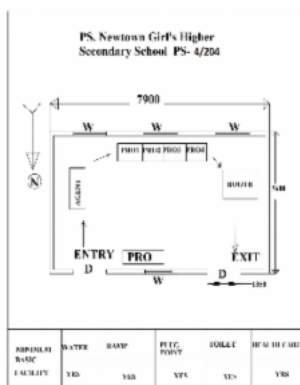

নির্বাচক নিবন্ধন আধিকারিকের স্বাক্ষর

Nazri Naksha

Google Map View

Polling Station Building Front View

Polling Station Front View

Cad View

Key MAP View

1	WB/01/003/207678	নাম : মহঃমজিবর রহমান পিতার নাম: ফজিরুদ্দিন মিয়া বাড়ির নং : n0051 বয়স : 67 লিঙ্গ : পুরুষ	ফটো উপলব্ধ	2	WB/01/004/486401	নাম : আসেফা খাতুন স্বামীর নাম: জয়নাল আবেদিন বাড়ির নং : n0053 বয়স : 57 লিঙ্গ : মহিলা	ফটো উপলব্ধ	3	LZL2787182	নাম : সামীম হায়দার চৌধুরী পিতার নাম: গোলাম রসুল বাড়ির নং : n0053 বয়স : 41 লিঙ্গ : পুরুষ	ফটো উপলব্ধ
4	TSX2032175	নাম : জোহরা বেগম স্বামীর নাম: মহঃ মজিবর রহমান বাড়ির নং : n0051 বয়স : 65 লিঙ্গ : মহিলা	ফটো উপলব্ধ	5	TSX2166973	নাম : পল্লবী গোস্বামী পিতার নাম: প্রনব কুমার গোস্বামী বাড়ির নং : এন053 বয়স : 23 লিঙ্গ : মহিলা	ফটো উপলব্ধ	6	LZL2838423	নাম : বুলবুল রহমান পিতার নাম: মজিবর রহমান বাড়ির নং : n0051 বয়স : 38 লিঙ্গ : পুরুষ	ফটো উপলব্ধ
7	TSX1259993	নাম : আরিফ আবেদিন পিতার নাম: জয়নাল আবেদিন বাড়ির নং : n0053 বয়স : 34 লিঙ্গ : পুরুষ	ফটো উপলব্ধ	8	LZL2454957	নাম : সফিনুর জামান পিতার নাম: আব্দুল করিম মিয়া বাড়ির নং : n0051 বয়স : 41 লিঙ্গ : পুরুষ	ফটো উপলব্ধ	9	WB/01/004/486399	নাম : মোমেনা খাতুন স্বামীর নাম: শেখমহম্মদ বাড়ির নং : n0053 বয়স : 79 লিঙ্গ : মহিলা	ফটো উপলব্ধ
10	TSX1507680	নাম : জেসমিন পারভীন পিতার নাম: মজিবর রহমান বাড়ির নং : n0051 বয়স : 33 লিঙ্গ : মহিলা	ফটো উপলব্ধ	11	WB/01/004/486400	নাম : সাহারা খাতুন স্বামীর নাম: গোলাম রসুল বাড়ির নং : n0053 বয়স : 61 লিঙ্গ : মহিলা	ফটো উপলব্ধ	12	WB/01/004/612509	নাম : কাজল দেব (সোম) স্বামীর নাম: সুরজ দেব বাড়ির নং : n0172 বয়স : 56 লিঙ্গ : মহিলা	ফটো উপলব্ধ
13	TSX1864164	নাম : সাবানা আহমেদ স্বামীর নাম: রেজাউল হক বাড়ির নং : n0218 বয়স : 44 লিঙ্গ : মহিলা	ফটো উপলব্ধ	14	LZL2458354	নাম : পরাগ কুমার দে পিতার নাম: পবিত্র কুমার দে বাড়ির নং : n0166 বয়স : 73 লিঙ্গ : পুরুষ	ফটো উপলব্ধ	15	TSX1342559	নাম : সোমদত্তা নিয়োগী পিতার নাম: শিশির কুমার নিয়োগী বাড়ির নং : n0144 বয়স : 33 লিঙ্গ : মহিলা	ফটো উপলব্ধ
16	LZL2189140	নাম : শিশির কুমার নিয়োগী পিতার নাম: হিমাংশু মোহন নিয়োগী বাড়ির নং : n0144 বয়স : 68 লিঙ্গ : পুরুষ	ফটো উপলব্ধ	17	TSX1905934	নাম : শ্রেয়া সিদ্ধা পিতার নাম: তপন কুমার সিদ্ধা বাড়ির নং : n0102 বয়স : 26 লিঙ্গ : মহিলা	ফটো উপলব্ধ	18	TSX2072379	নাম : তপন কুমার সিদ্ধা পিতার নাম: নগেন্দ্র নাথ সিদ্ধা বাড়ির নং : n0102 বয়স : 60 লিঙ্গ : পুরুষ	ফটো উপলব্ধ
19	TSX2032035	নাম : ঝুমুর সিদ্ধা স্বামীর নাম: তপন কুমার সিদ্ধা বাড়ির নং : n0102 বয়স : 56 লিঙ্গ : মহিলা	ফটো উপলব্ধ	20	MRK3090495	নাম : মালবিকা কর্মকার (রায়) স্বামীর নাম: সুব্রত কর্মকার বাড়ির নং : n0174 বয়স : 41 লিঙ্গ : মহিলা	ফটো উপলব্ধ	21	TSX1746882	নাম : সুব্রত কর্মকার পিতার নাম: কৃষ্ণচন্দ্র কর্মকার বাড়ির নং : n0174 বয়স : 48 লিঙ্গ : পুরুষ	ফটো উপলব্ধ
22	TSX2166965	নাম : অত্রিকা কর্মকার পিতার নাম: অভিজিৎ কর্মকার বাড়ির নং : এন0411 বয়স : 23 লিঙ্গ : মহিলা	ফটো উপলব্ধ	23	LZL0055970	নাম : অভিজিৎ কর্মকার পিতার নাম: চাঁদমোহন কর্মকার বাড়ির নং : 411 বয়স : 61 লিঙ্গ : পুরুষ	ফটো উপলব্ধ	24	TSX1260124	নাম : ঝুমা রানী কর্মকার স্বামীর নাম: বুদ্ধদেব কর্মকার বাড়ির নং : n0168 বয়স : 44 লিঙ্গ : মহিলা	ফটো উপলব্ধ
25	TSX1260108	নাম : বুদ্ধদেব কর্মকার পিতার নাম: কৃষ্ণ কর্মকার বাড়ির নং : n0173 বয়স : 58 লিঙ্গ : পুরুষ	ফটো উপলব্ধ	26	LZL1449891	নাম : রুহুল আলম খন্দকার পিতার নাম: মোহাম্মদ মোসাররফ হোসেন খন্দকার বাড়ির নং : এন0074 বয়স : 44 লিঙ্গ : পুরুষ	ফটো উপলব্ধ	27	WB/01/004/486454	নাম : সুদিশু রায় পিতার নাম: হরিনারায়ন রায় বাড়ির নং : n0032 বয়স : 52 লিঙ্গ : পুরুষ	ফটো উপলব্ধ
28	TSX1328236	নাম : সাহিদা কাজি স্বামীর নাম: রুহুল আলম খন্দকার বাড়ির নং : এন0041 বয়স : 38 লিঙ্গ : মহিলা	ফটো উপলব্ধ	29	DWP2870368	নাম : তৈয়েবা খাতুন স্বামীর নাম: মাহবুব আলম খন্দকার বাড়ির নং : n0016 বয়স : 36 লিঙ্গ : মহিলা	ফটো উপলব্ধ	30	TSX1992494	নাম : আরিফ খন্দকার পিতার নাম: মোস্তফা খন্দকার বাড়ির নং : এন0032 বয়স : 27 লিঙ্গ : পুরুষ	ফটো উপলব্ধ