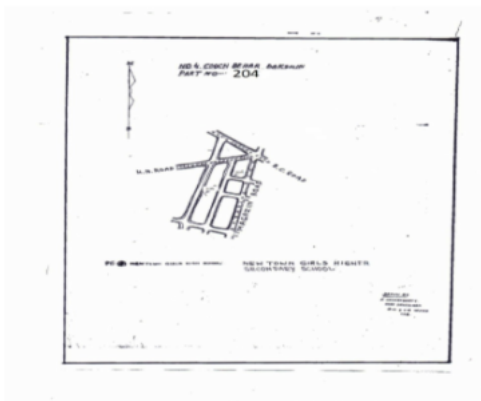

নির্বাচক নিবন্ধন আধিকারিকের স্বাক্ষর

Nazri Naksha

Google Map View

Polling Station Building Front View

Polling Station Front View

Cad View

Key MAP View

1	WB/01/003/207678	নাম : মহঃমজিবর রহমান পিতার নাম: ফজিরুদ্দিন মিয়া বাড়ির নং : n0051 বয়স : 67 লিঙ্গ : পুরুষ	ফটো উপলব্ধ	2	WB/01/004/486401	নাম : আসেফা খাতুন স্বামীর নাম: জয়নাল আবেদিন বাড়ির নং : n0053 বয়স : 57 লিঙ্গ : মহিলা	ফটো উপলব্ধ	3	LZL2787182	নাম : সামীম হায়দার চৌধুরী পিতার নাম: গোলাম রসুল বাড়ির নং : n0053 বয়স : 41 লিঙ্গ : পুরুষ	ফটো উপলব্ধ
4	TSX2032175	নাম : জোহরা বেগম স্বামীর নাম: মহঃ মজিবর রহমান বাড়ির নং : n0051 বয়স : 65 লিঙ্গ : মহিলা	ফটো উপলব্ধ	5	TSX2166973	নাম : পল্লবী গোস্বামী পিতার নাম: প্রনব কুমার গোস্বামী বাড়ির নং : এন053 বয়স : 23 লিঙ্গ : মহিলা	ফটো উপলব্ধ	6	LZL2838423	নাম : বুলবুল রহমান পিতার নাম: মজিবর রহমান বাড়ির নং : n0051 বয়স : 38 লিঙ্গ : পুরুষ	ফটো উপলব্ধ
7	TSX1259993	নাম : আরিফ আবেদিন পিতার নাম: জয়নাল আবেদিন বাড়ির নং : n0053 বয়স : 34 লিঙ্গ : পুরুষ	ফটো উপলব্ধ	8	LZL2454957	নাম : সফিনুর জামান পিতার নাম: আব্দুল করিম মিয়া বাড়ির নং : n0051 বয়স : 41 লিঙ্গ : পুরুষ	ফটো উপলব্ধ	9	WB/01/004/486399	নাম : মোমেনা খাতুন স্বামীর নাম: শেখমহম্মদ বাড়ির নং : n0053 বয়স : 79 লিঙ্গ : মহিলা	ফটো উপলব্ধ
10	TSX1507680	নাম : জেসমিন পারভীন পিতার নাম: মজিবর রহমান বাড়ির নং : n0051 বয়স : 33 লিঙ্গ : মহিলা	ফটো উপলব্ধ	11	WB/01/004/486400	নাম : সাহারা খাতুন স্বামীর নাম: গোলাম রসুল বাড়ির নং : n0053 বয়স : 61 লিঙ্গ : মহিলা	ফটো উপলব্ধ	12	WB/01/004/612509	নাম : কাজল দেব (সোম) স্বামীর নাম: সুরজ দেব বাড়ির নং : n0172 বয়স : 56 লিঙ্গ : মহিলা	ফটো উপলব্ধ
13	TSX1864164	নাম : সাবানা আহমেদ স্বামীর নাম: রেজাউল হক বাড়ির নং : n0218 বয়স : 44 লিঙ্গ : মহিলা	ফটো উপলব্ধ	14	LZL2458354	নাম : পরাগ কুমার দে পিতার নাম: পবিত্র কুমার দে বাড়ির নং : n0166 বয়স : 73 লিঙ্গ : পুরুষ	ফটো উপলব্ধ	15	TSX1342559	নাম : সোমদত্তা নিয়োগী পিতার নাম: শিশির কুমার নিয়োগী বাড়ির নং : n0144 বয়স : 33 লিঙ্গ : মহিলা	ফটো উপলব্ধ
16	LZL2189140	নাম : শিশির কুমার নিয়োগী পিতার নাম: হিমাংশু মোহন নিয়োগী বাড়ির নং : n0144 বয়স : 68 লিঙ্গ : পুরুষ	ফটো উপলব্ধ	17	TSX1905934	নাম : শ্রেয়া সিদ্ধা পিতার নাম: তপন কুমার সিদ্ধা বাড়ির নং : n0102 বয়স : 26 লিঙ্গ : মহিলা	ফটো উপলব্ধ	18	TSX2072379	নাম : তপন কুমার সিদ্ধা পিতার নাম: নগেন্দ্র নাথ সিদ্ধা বাড়ির নং : n0102 বয়স : 60 লিঙ্গ : পুরুষ	ফটো উপলব্ধ
19	TSX2032035	নাম : ঝুমুর সিদ্ধা স্বামীর নাম: তপন কুমার সিদ্ধা বাড়ির নং : n0102 বয়স : 56 লিঙ্গ : মহিলা	ফটো উপলব্ধ	20	MRK3090495	নাম : মালবিকা কর্মকার (রায়) স্বামীর নাম: সুব্রত কর্মকার বাড়ির নং : n0174 বয়স : 41 লিঙ্গ : মহিলা	ফটো উপলব্ধ	21	TSX1746882	নাম : সুব্রত কর্মকার পিতার নাম: কৃষ্ণচন্দ্র কর্মকার বাড়ির নং : n0174 বয়স : 48 লিঙ্গ : পুরুষ	ফটো উপলব্ধ
22	TSX2166965	নাম : অত্রিকা কর্মকার পিতার নাম: অভিজিৎ কর্মকার বাড়ির নং : এন0411 বয়স : 23 লিঙ্গ : মহিলা	ফটো উপলব্ধ	23	LZL0055970	নাম : অভিজিৎ কর্মকার পিতার নাম: চাঁদমোহন কর্মকার বাড়ির নং : 411 বয়স : 61 লিঙ্গ : পুরুষ	ফটো উপলব্ধ	24	TSX1260124	নাম : ঝুমা রানী কর্মকার স্বামীর নাম: বুদ্ধদেব কর্মকার বাড়ির নং : n0168 বয়স : 44 লিঙ্গ : মহিলা	ফটো উপলব্ধ
25	TSX1260108	নাম : বুদ্ধদেব কর্মকার পিতার নাম: কৃষ্ণ কর্মকার বাড়ির নং : n0173 বয়স : 58 লিঙ্গ : পুরুষ	ফটো উপলব্ধ	26	LZL1449891	নাম : রুহুল আলম খন্দকার পিতার নাম: মোহাম্মদ মোসাররফ হোসেন খন্দকার বাড়ির নং : এন0074 বয়স : 44 লিঙ্গ : পুরুষ	ফটো উপলব্ধ	27	WB/01/004/486454	নাম : সুদিশু রায় পিতার নাম: হরিনারায়ন রায় বাড়ির নং : n0032 বয়স : 52 লিঙ্গ : পুরুষ	ফটো উপলব্ধ
28	TSX1328236	নাম : সাহিদা কাজি স্বামীর নাম: রুহুল আলম খন্দকার বাড়ির নং : এন0041 বয়স : 38 লিঙ্গ : মহিলা	ফটো উপলব্ধ	29	DWP2870368	নাম : তৈয়েবা খাতুন স্বামীর নাম: মাহবুব আলম খন্দকার বাড়ির নং : n0016 বয়স : 36 লিঙ্গ : মহিলা	ফটো উপলব্ধ	30	TSX1992494	নাম : আরিফ খন্দকার পিতার নাম: মোস্তফা খন্দকার বাড়ির নং : এন0032 বয়স : 27 লিঙ্গ : পুরুষ	ফটো উপলব্ধ